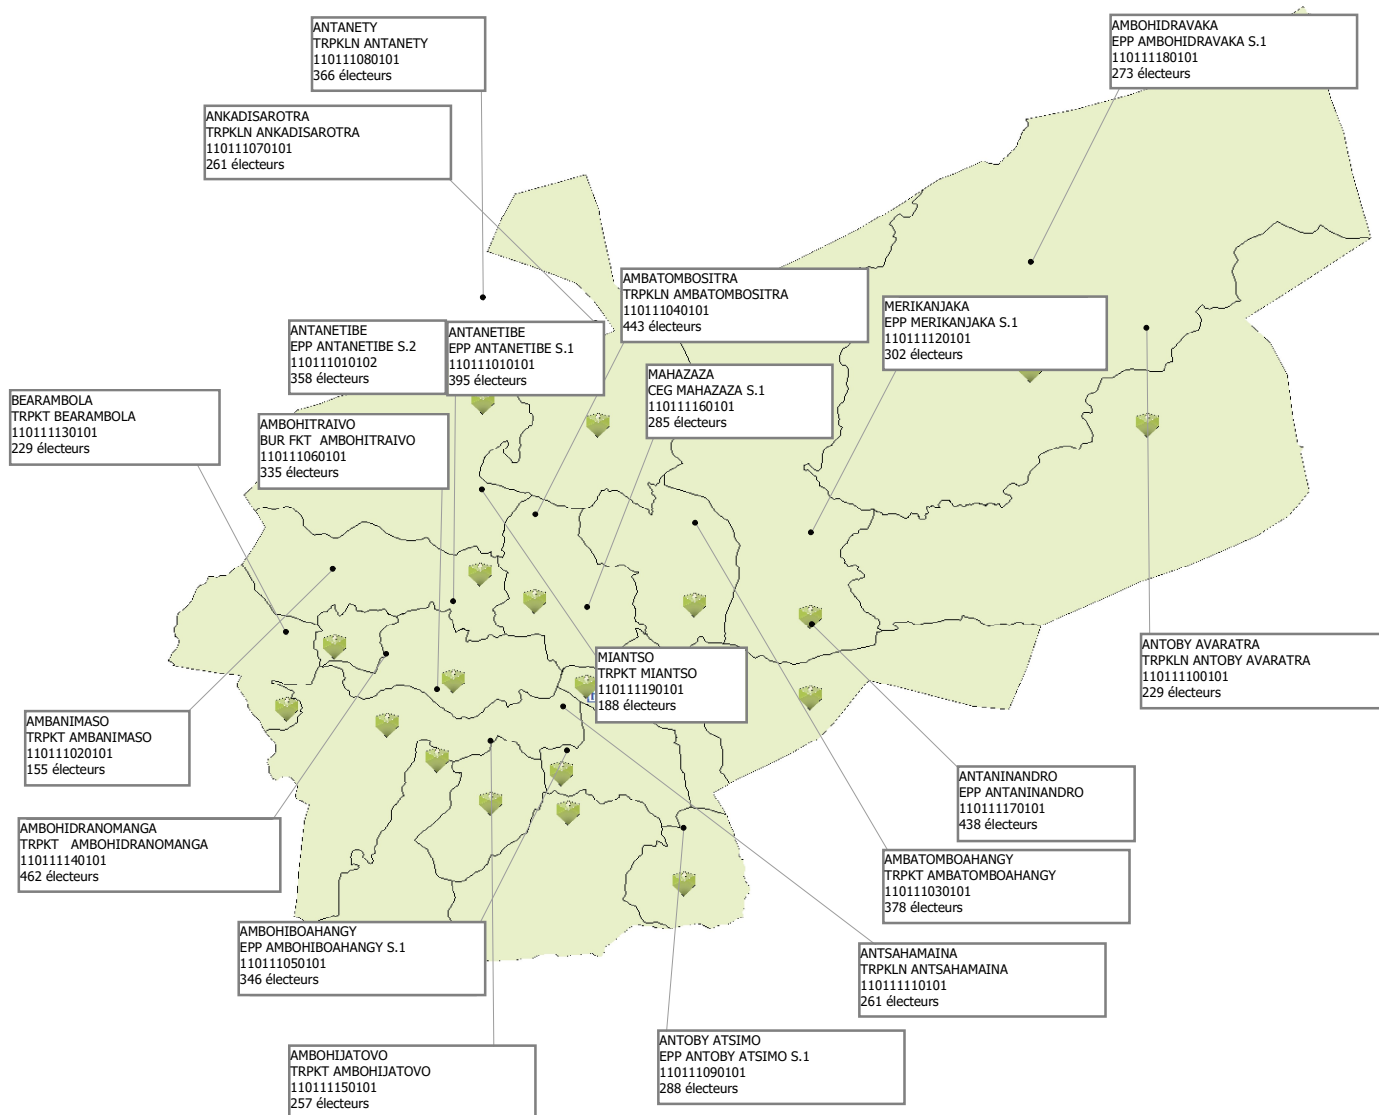

MANJAKA EST
 EPP MANJAKA EST S.1
 110107050101
 370 électeurs

ANAKAKONDRO
 S K ANAKAKONDRO
 110107120101
 292 électeurs

NOUVEAU BUREAU DE VOTE
 ANTANETIBE AVARATRA
 EPP ANTANETIBE S.1
 110119170101
 169 électeurs

ANDRAONIMANANA
 TRPKT ANDRAONIMANANA
 110119120101
 131 électeurs

ANDRIANTSAMPANA
 TRPKT ANDRIANTSAMPANA
 110119180101
 217 électeurs

AMBOHIMANANTIANA
 EPP AMBOHIMANANTIANA S.1
 110119100101
 352 électeurs

ANTSIRIRY
 EPP ANTSIRIRY S.1
 110119110101
 231 électeurs

ANDRIAMASY
 TRPKT ANDRIAMASY
 110119090101
 138 électeurs

AMBOHIBEHIVAVY
 TRPKT AMBOHIBEHIVAVY
 110119130101
 95 électeurs

AMBATOMANJAKA
 TRPKT AMBATOMANJAKA
 110119140101
 183 électeurs

MAHABO
 EPP MAHABO S.1
 110119010101
 205 électeurs

ANKADIVORY
 EPP ANKADIVORY S.1
 110119050101
 228 électeurs

AMBOHITRAKOHO
 TRPKT AMBOHITRAKOHO
 110119020101
 605 électeurs

ANTANIVONY
 TRPKT ANTANIVONY
 110119030101
 248 électeurs