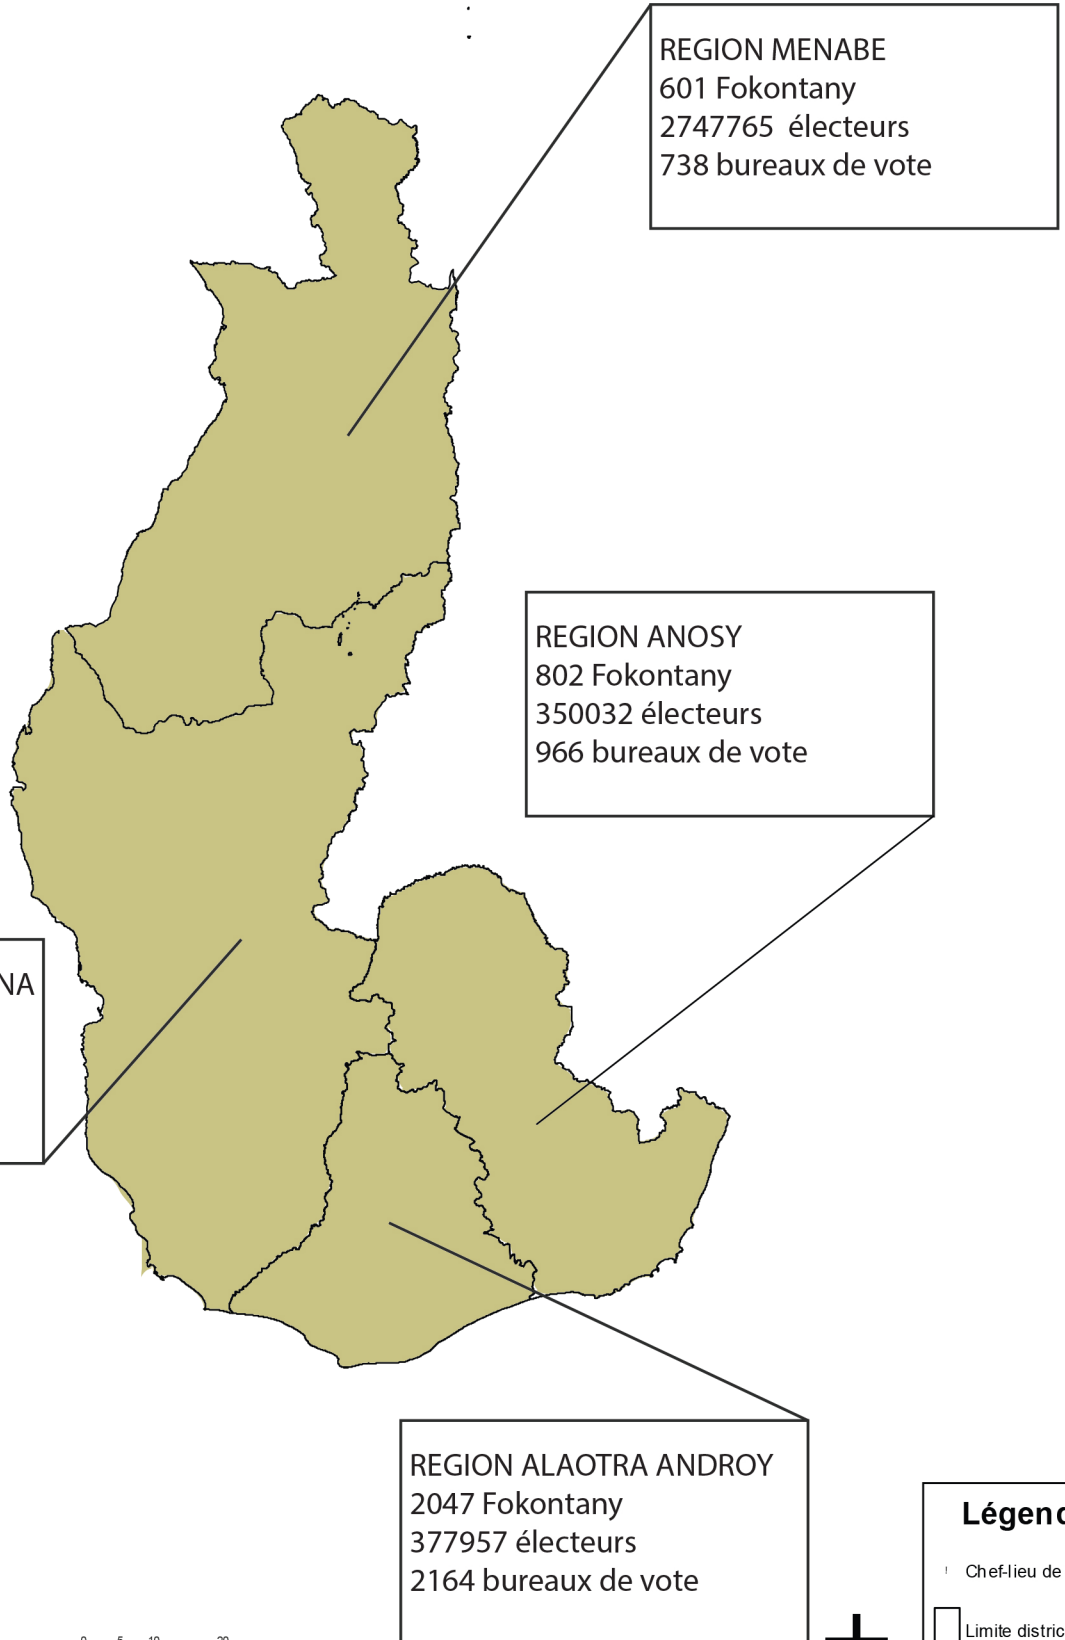

2624

Fokontany

1685545

Electeurs

3882

Bureaux de Vote

REGION ANTSIMO ANDREFANA
1520 Fokontany
628883 électeurs
1895 bureaux de vote

REGION MENABE
601 Fokontany
2747765 électeurs
738 bureaux de vote

REGION ANOSY
802 Fokontany
350032 électeurs
966 bureaux de vote

REGION ALAOTRA ANDROY
2047 Fokontany
377957 électeurs
2164 bureaux de vote

Légende

- Chef-lieu de district
- Limite district
- Limite region