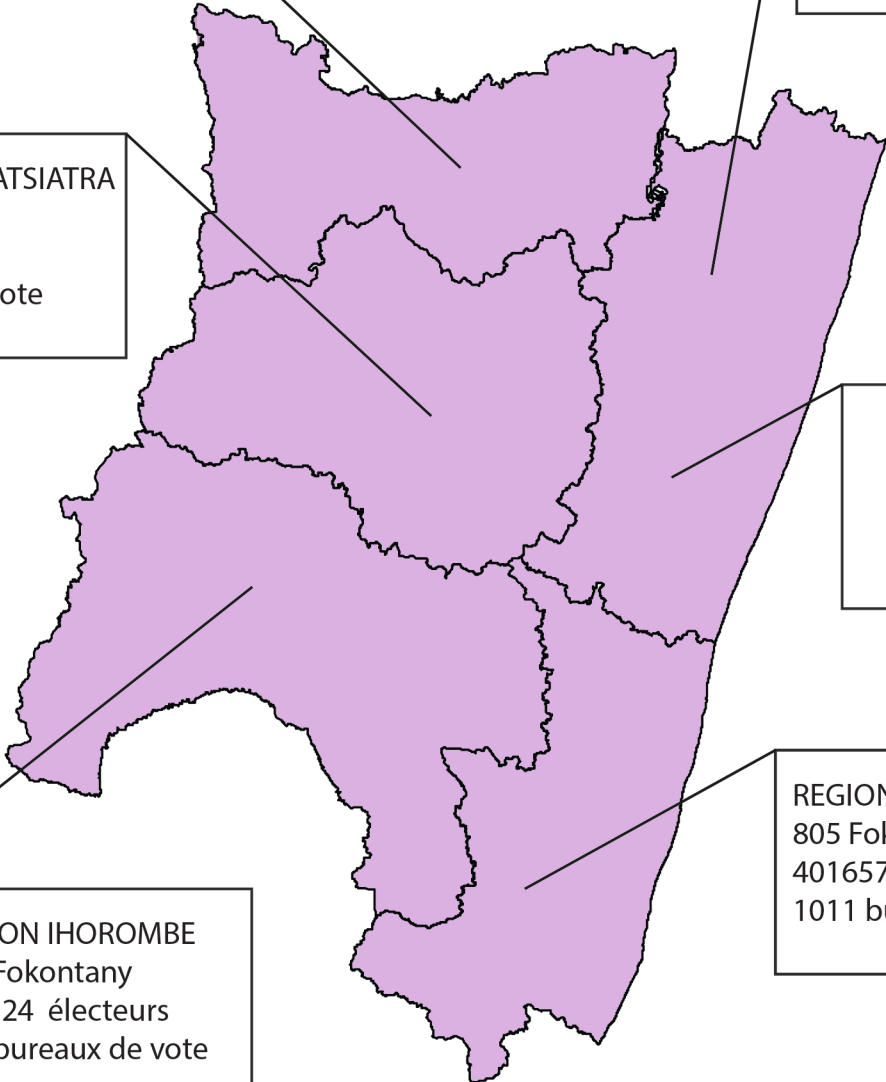

4029

Fokontany

2107847

Electeurs

5210

Bureaux de Vote

REGION AMORON'I MANIA
788 Fokontany
314936 électeurs
909 bureaux de vote

REGION FITOVINANY
648 Fokontany
311355 électeurs
781 bureaux de vote

REGION HAUTE MATSIATRA
799 Fokontany
595466 électeurs
1255 bureaux de vote

REGION VATOVAVY
696 Fokontany
305909 électeurs
818 bureaux de vote

REGION IHOROMBE
293 Fokontany
178524 électeurs
436 bureaux de vote

REGION ATSIMO ATSIANANANA
805 Fokontany
401657 électeurs
1011 bureaux de vote

Légende

- Chef-lieu de district
- Limite district
- Limite region