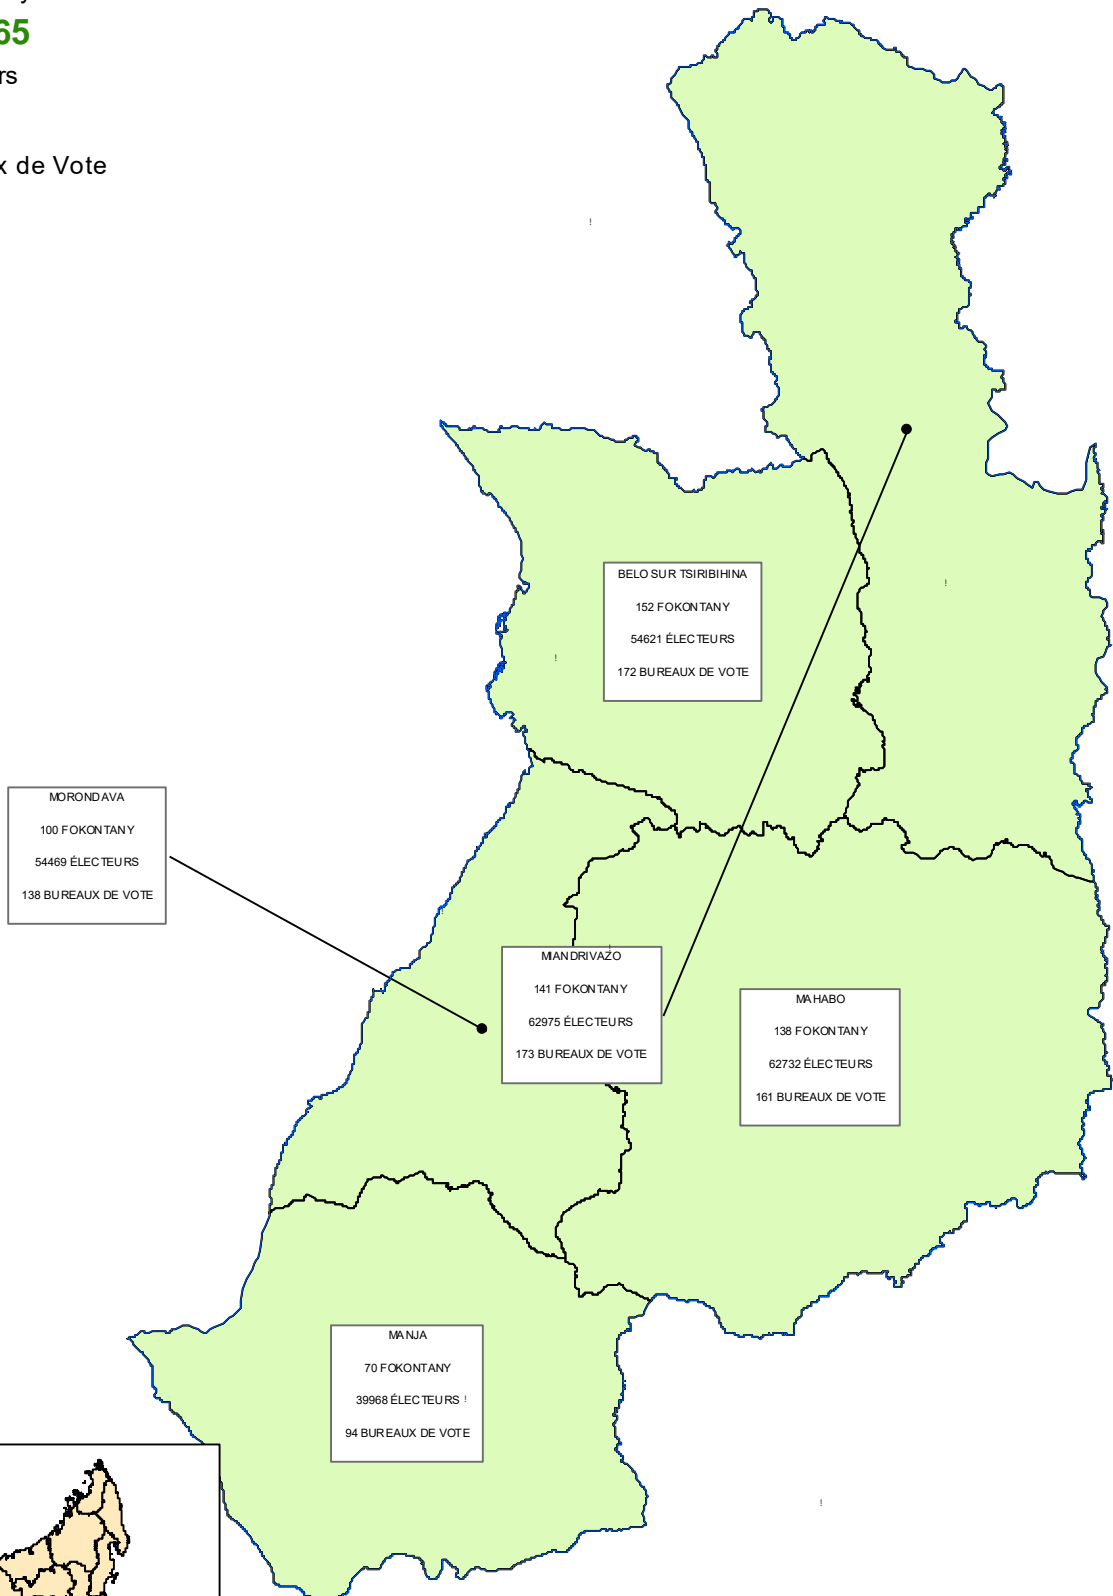

601

Fokontany

274765

Electeurs

738

Bureaux de Vote

Légende

- † Chef-lieu de district
- Limite district
- Limite region