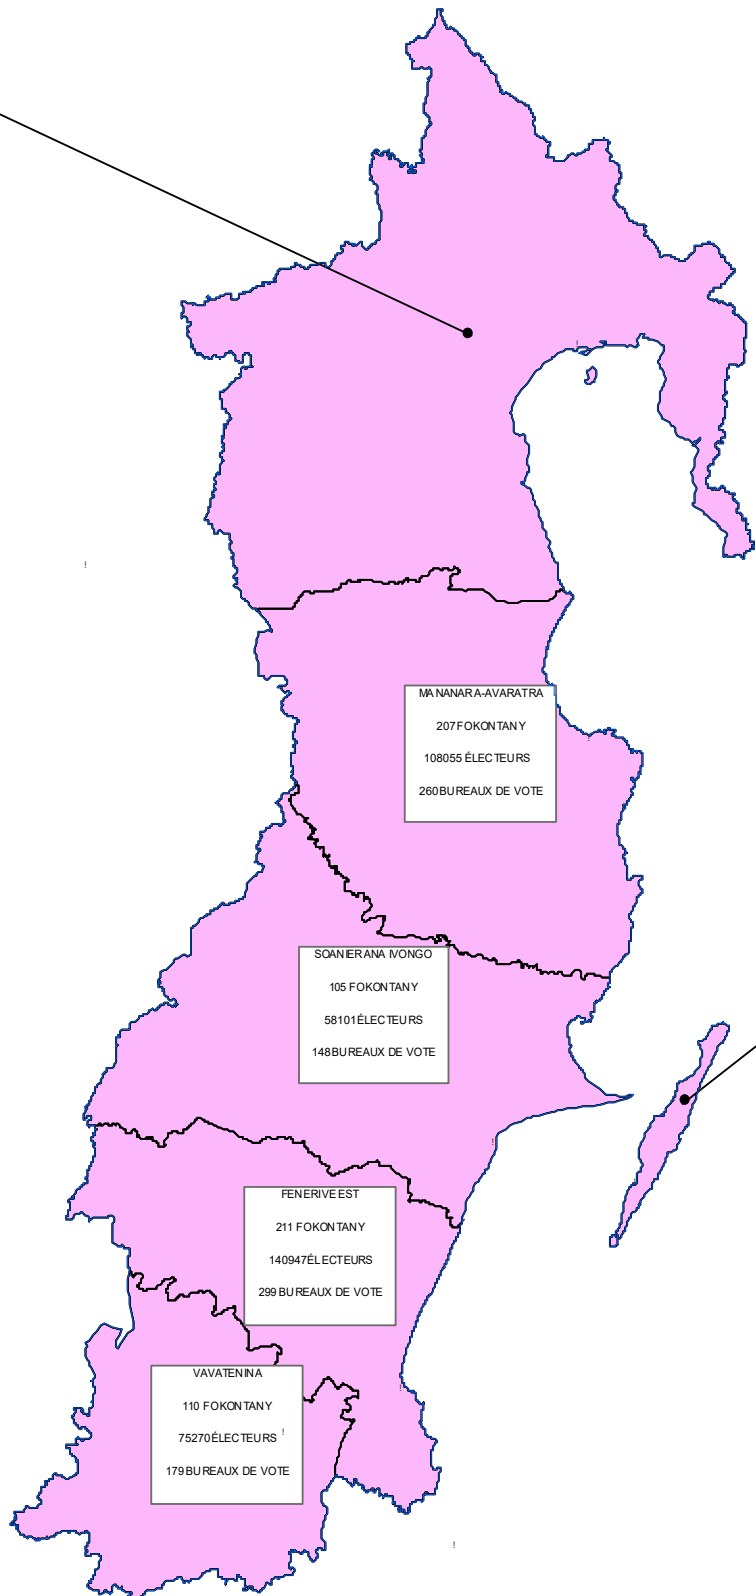

825
Fokontany
510290
Electeurs
1170
Bureaux de Vote

IRAOANTSETRA
FOKONTANY
111487 ÉLECTEURS
251 BUREAUX DE VOTE

SAINTE MARIE
17 FOKONTANY
16430 ÉLECTEURS
81 BUREAUX DE VOTE

Légende

! Chef-lieu de district

□ Limite district

□ Limite region