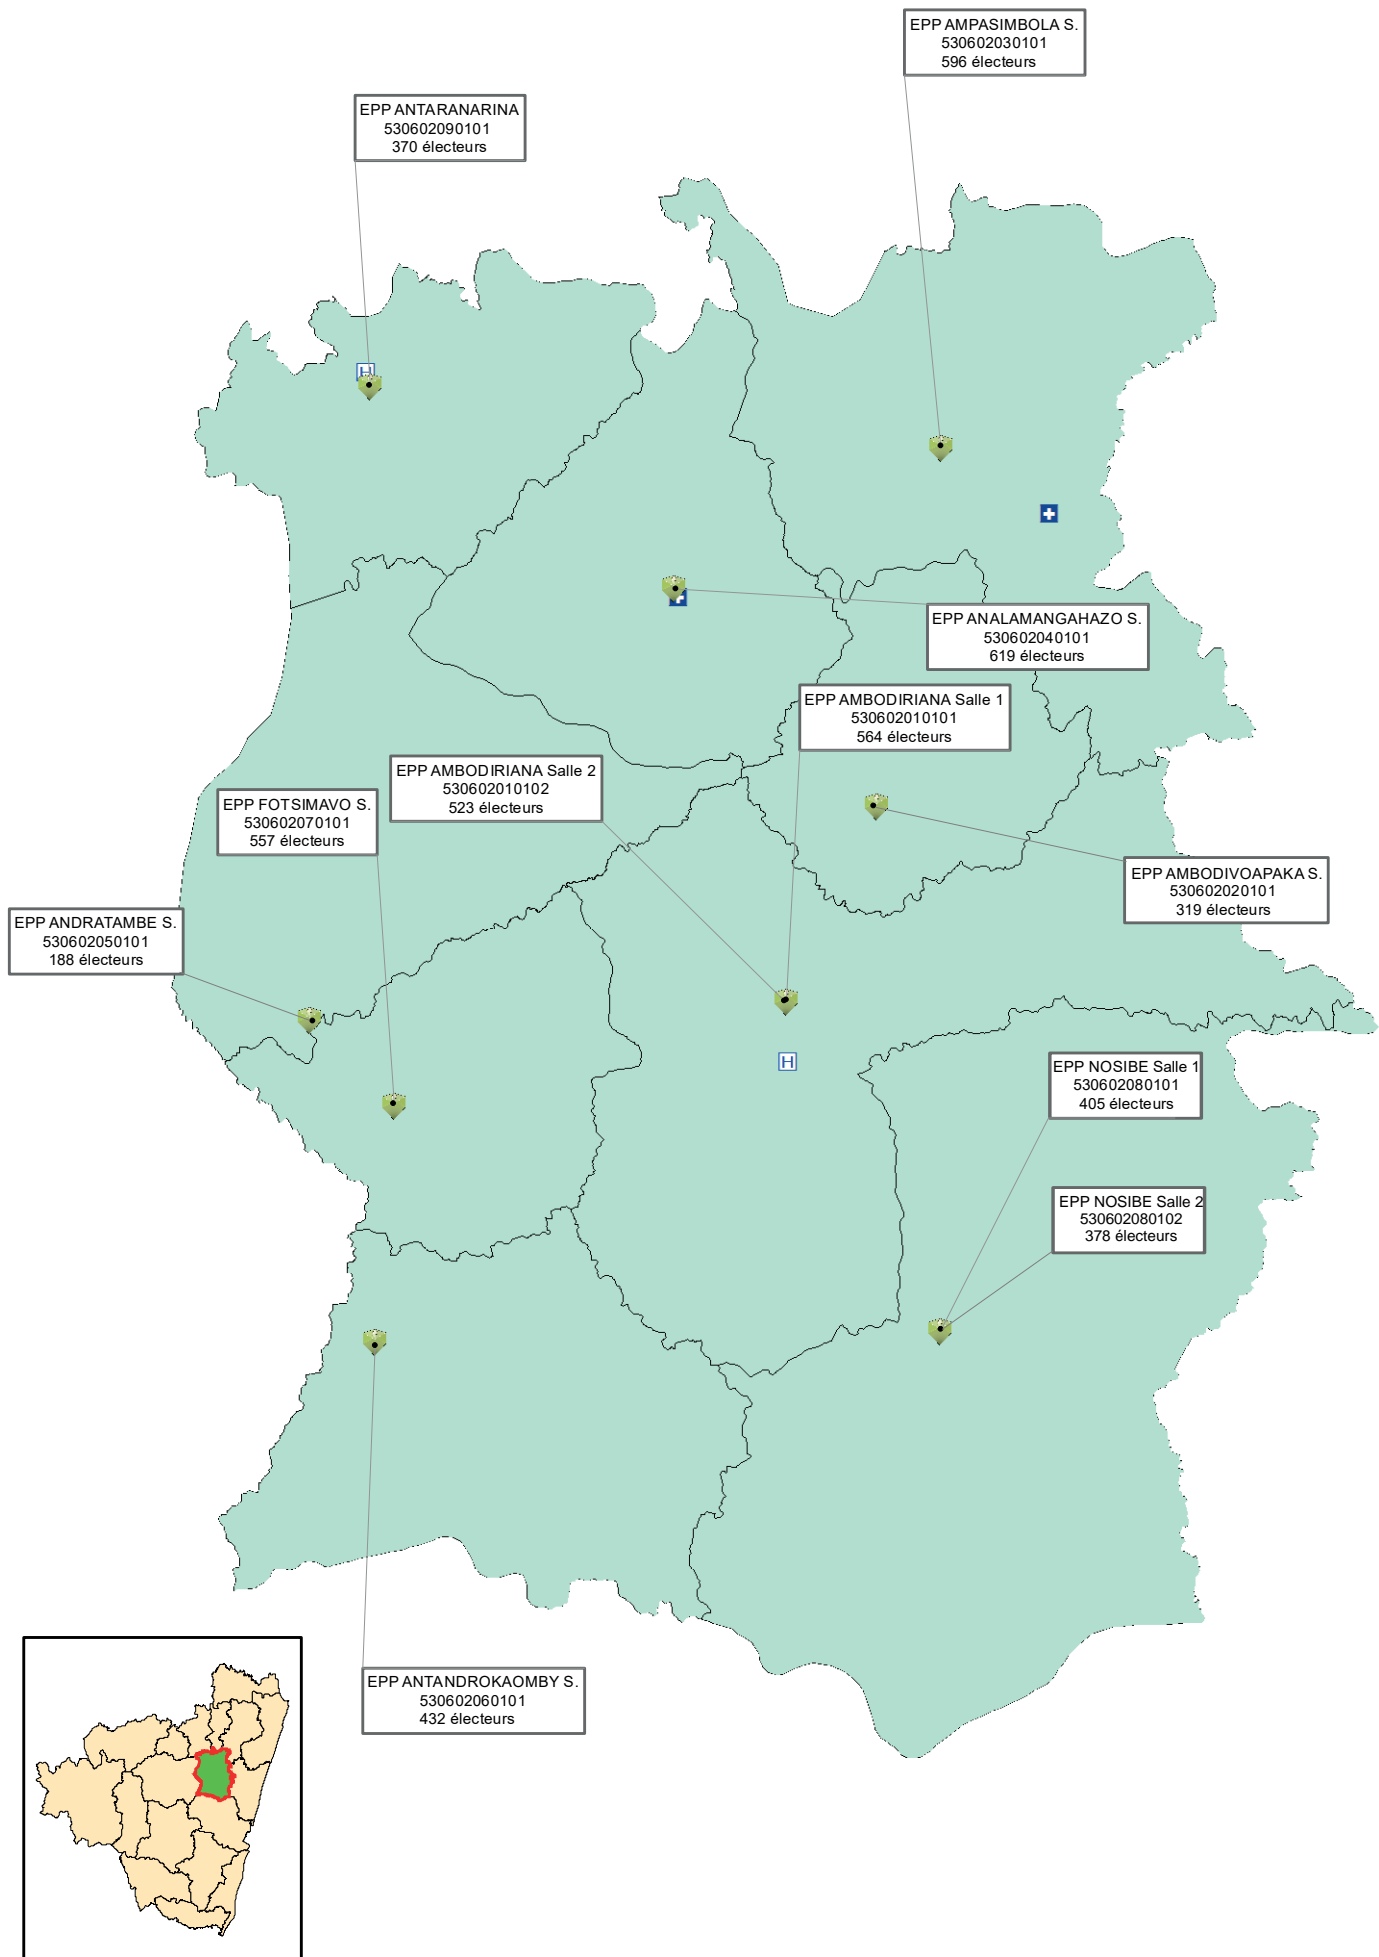

# Commune de FOULPOINTE, District de TOAMASINA II

# Commune d'AMPISOKINA , District de TOAMASINA II

# Commune d'AMBODIRIANA, District de TOAMASINA II

# Commune de FANANDRANA, District de TOAMASINA II