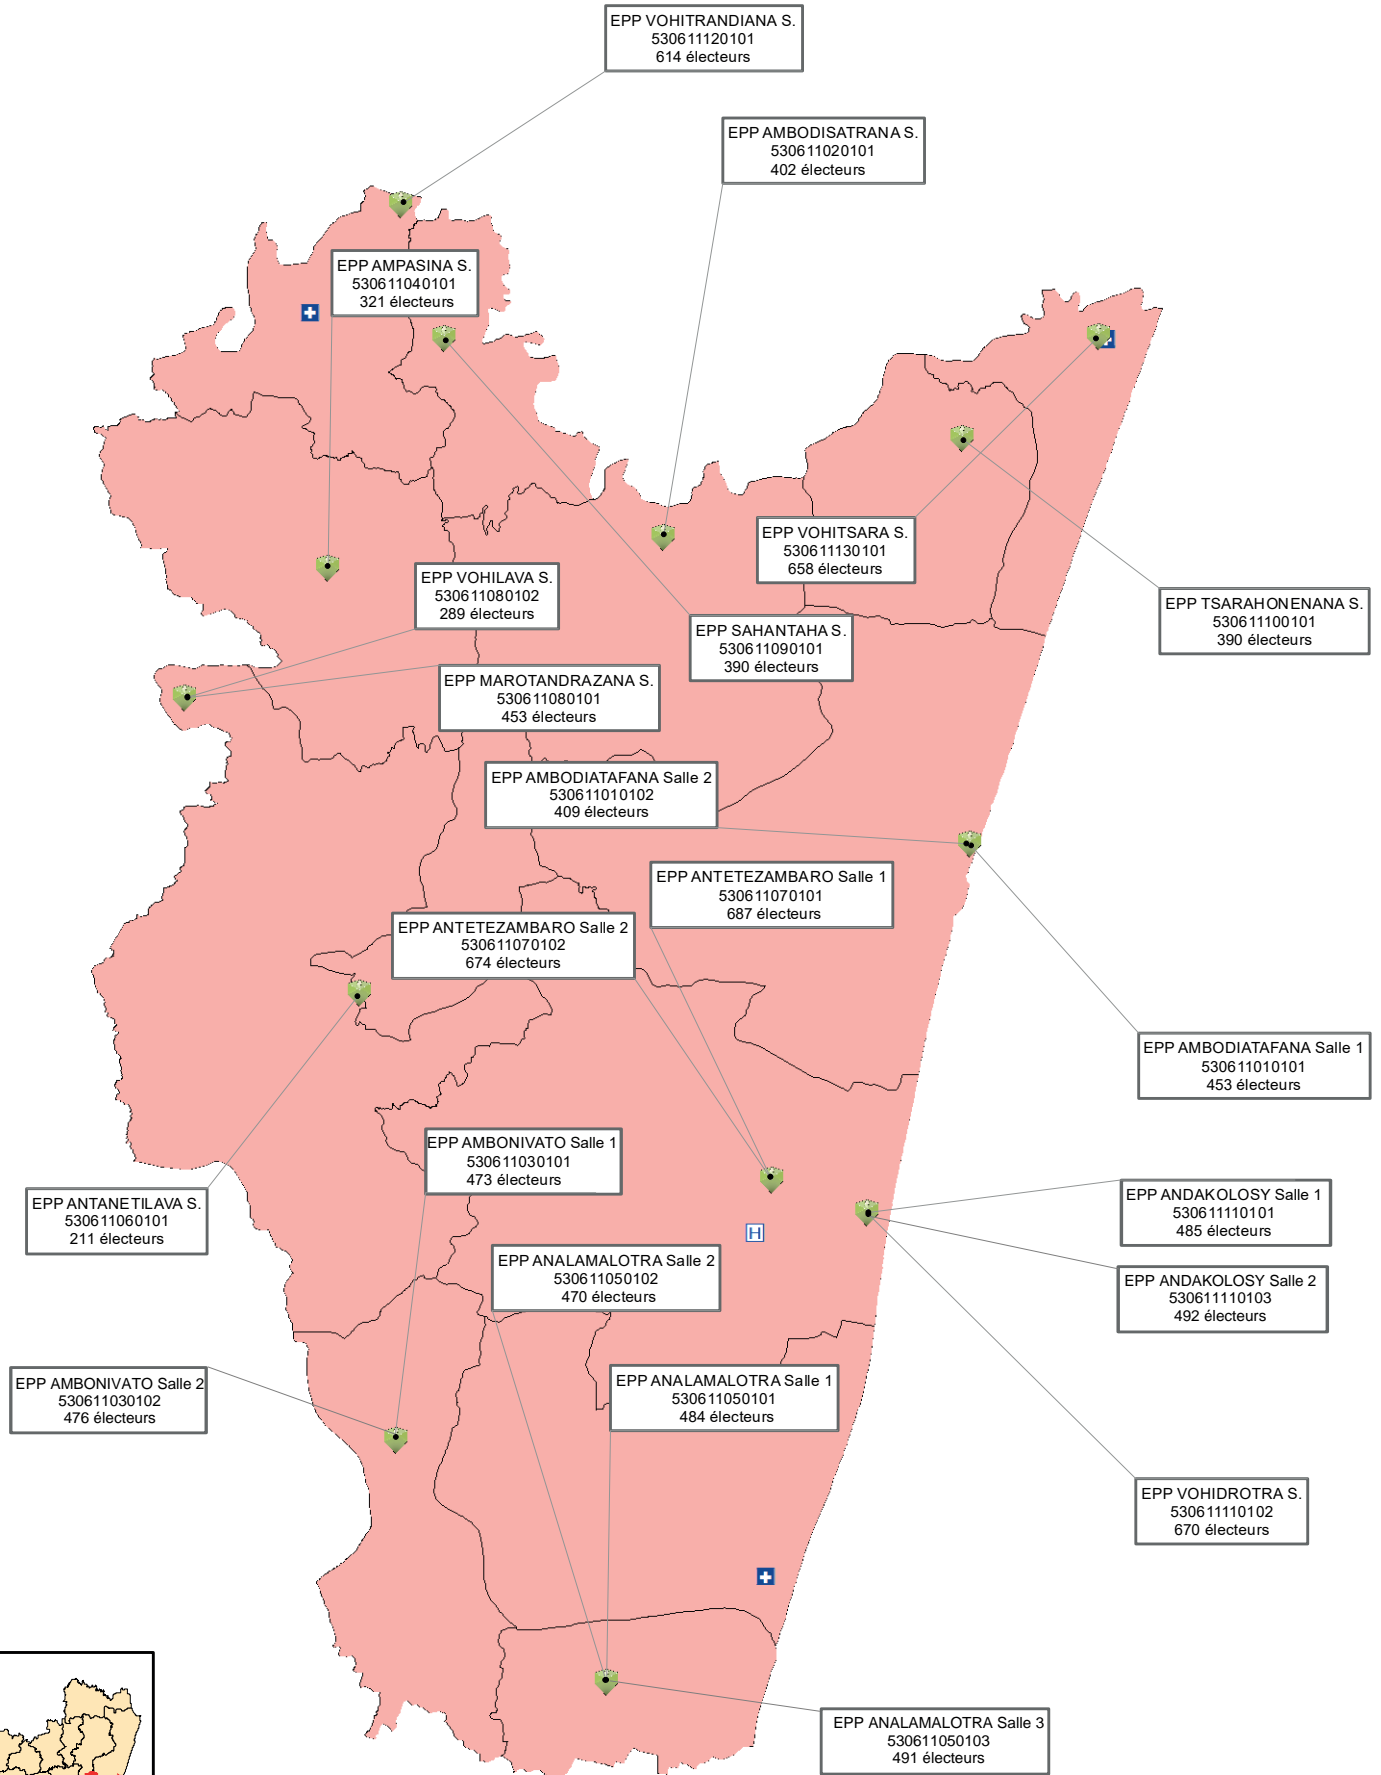

Commune d'ANTETEZAMBARO, District de TOAMASINA II