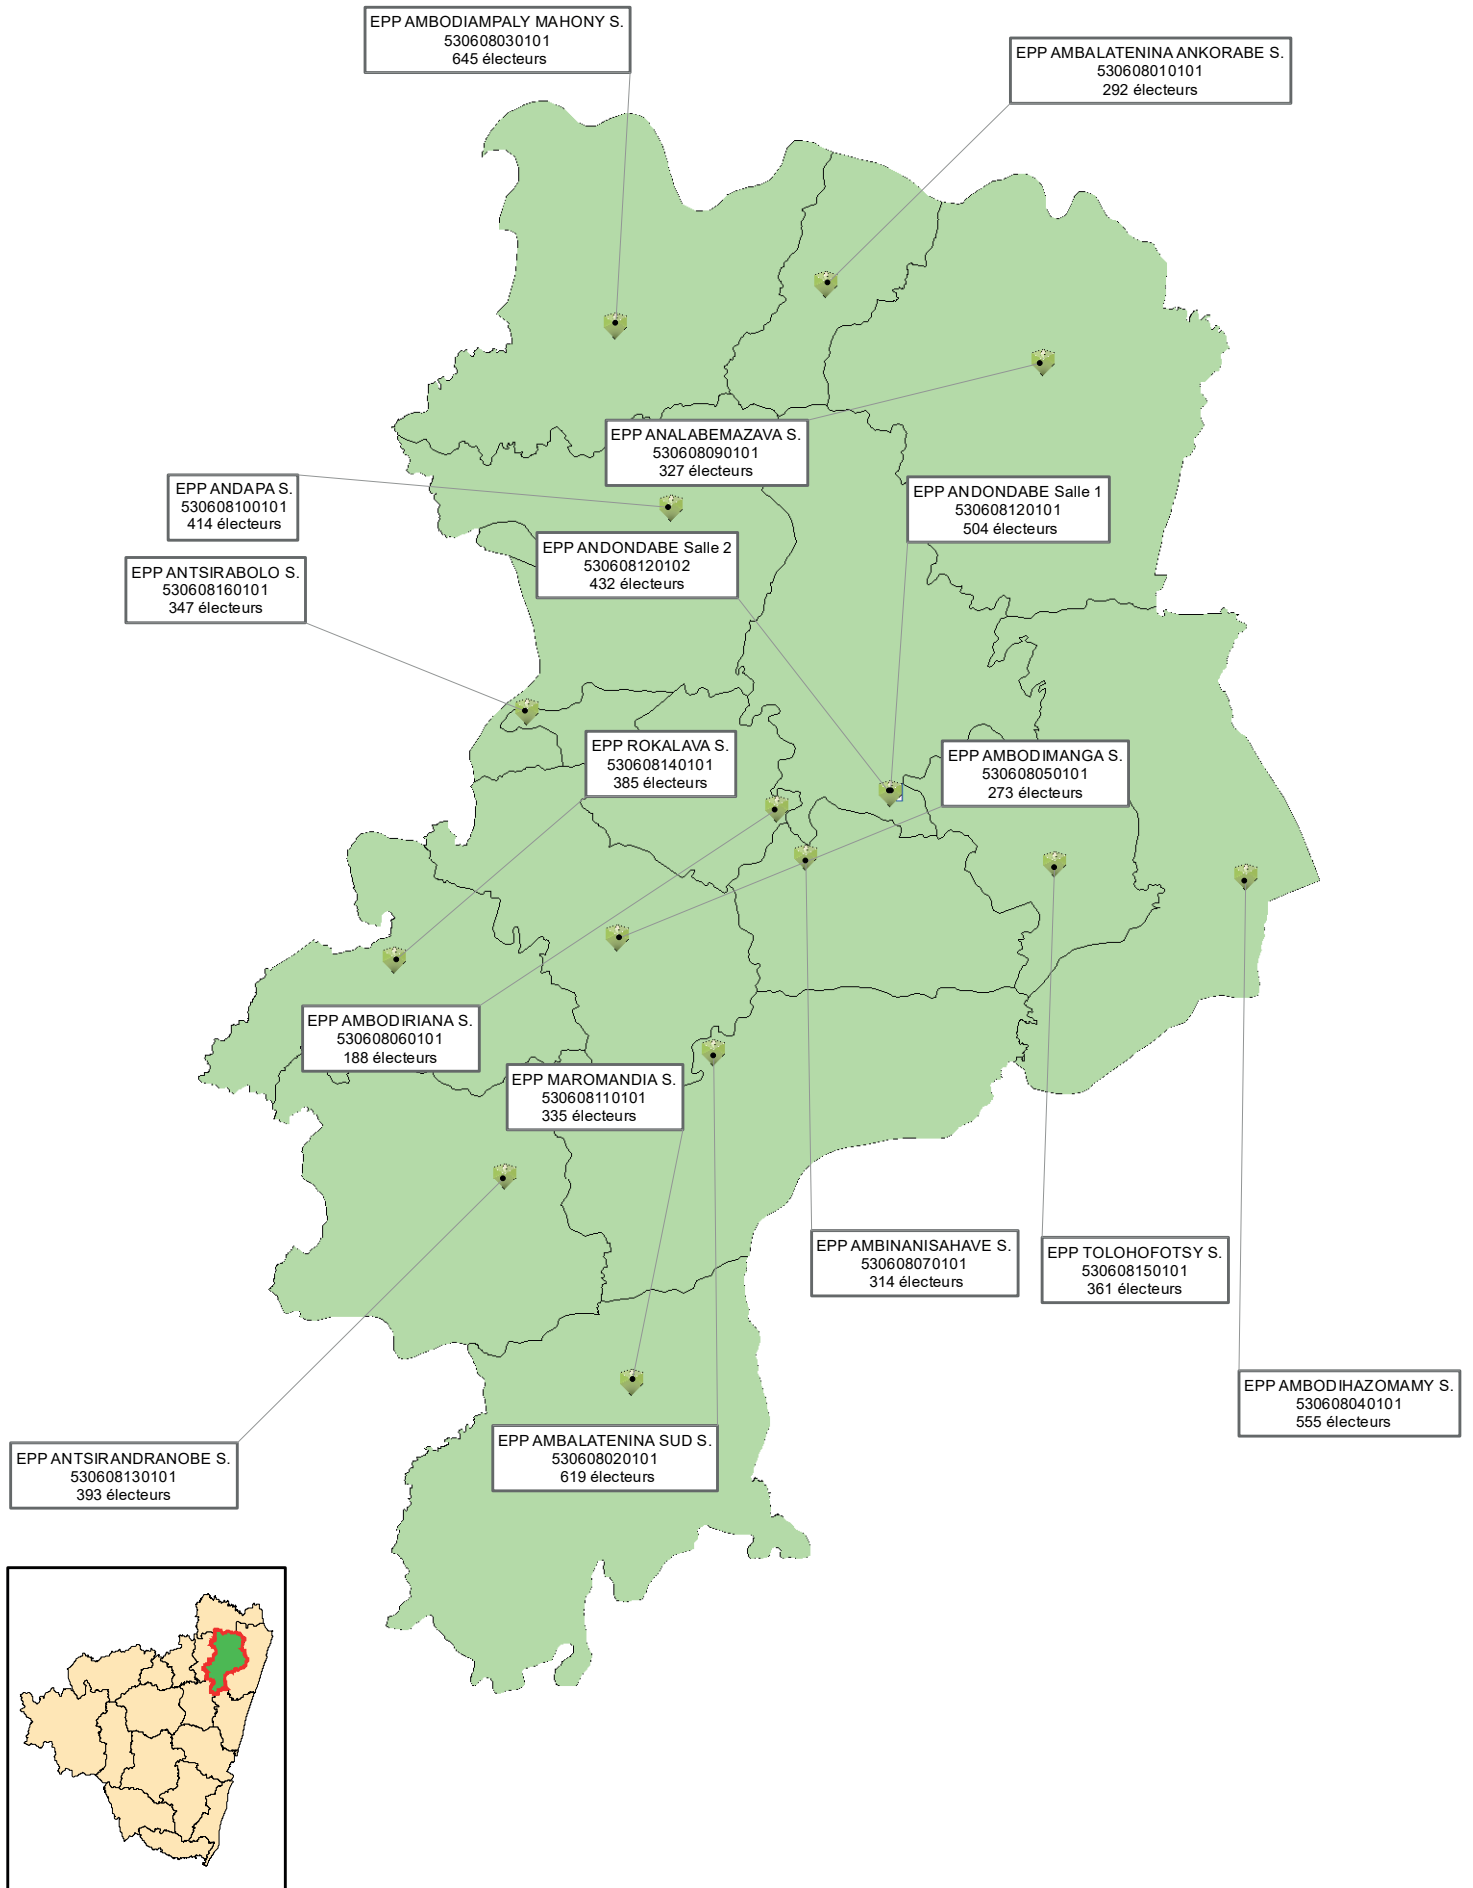

# Commune de FOULPOINTE, District de TOAMASINA II

# Commune d'AMPISOKINA , District de TOAMASINA II

# Commune d'AMBODIRIANA, District de TOAMASINA II

# Commune de FANANDRANA, District de TOAMASINA II