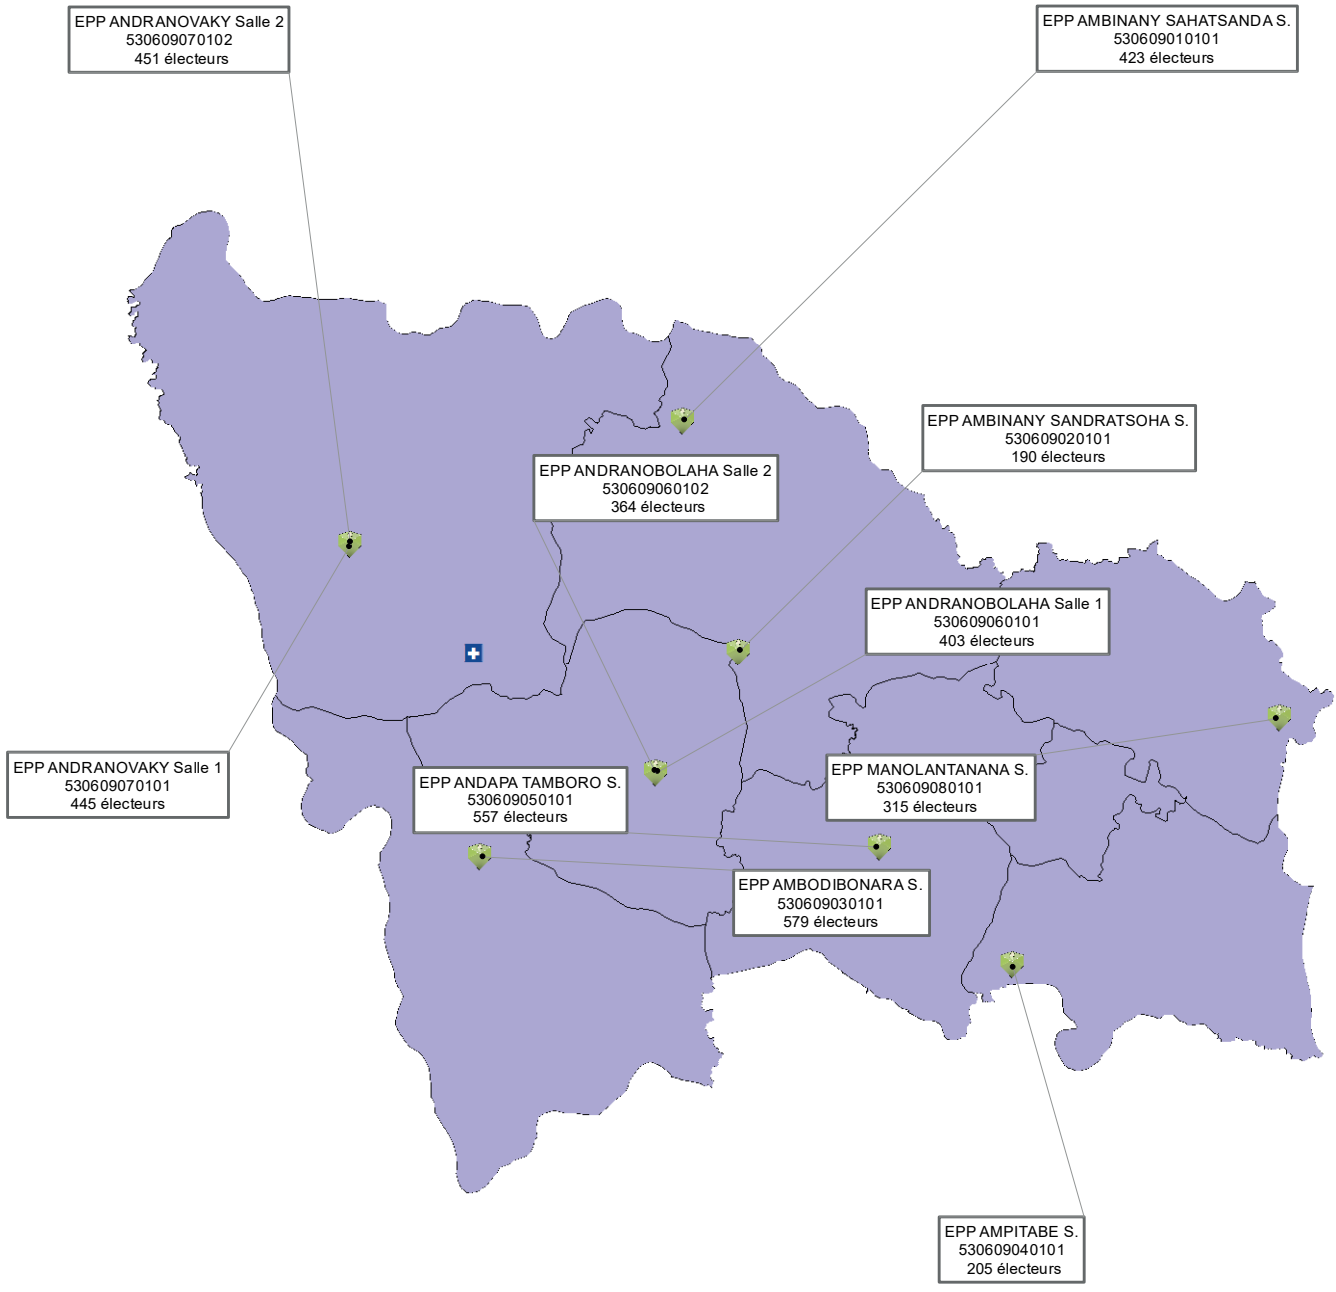

# Commune de FOULPOINTE, District de TOAMASINA II

# Commune d'AMBODIRIANA, District de TOAMASINA II

EPP AMBODINONOKA S.  
530601040101  
343 électeurs

EPP SANDRAGATO S.  
530601110101  
552 électeurs

EPP ANKOSIBE S.  
530601090101  
349 électeurs

EPP AMBODIZARINA S.  
530601070101  
224 électeurs

EPP AMBODITEZA S.  
530601050101  
472 électeurs

EPP SAHATSARA S.  
530601050102  
242 électeurs

EPP LOMBOKA S.  
530601100101  
512 électeurs

EPP ANDASIBE S.  
530601070102  
232 électeurs