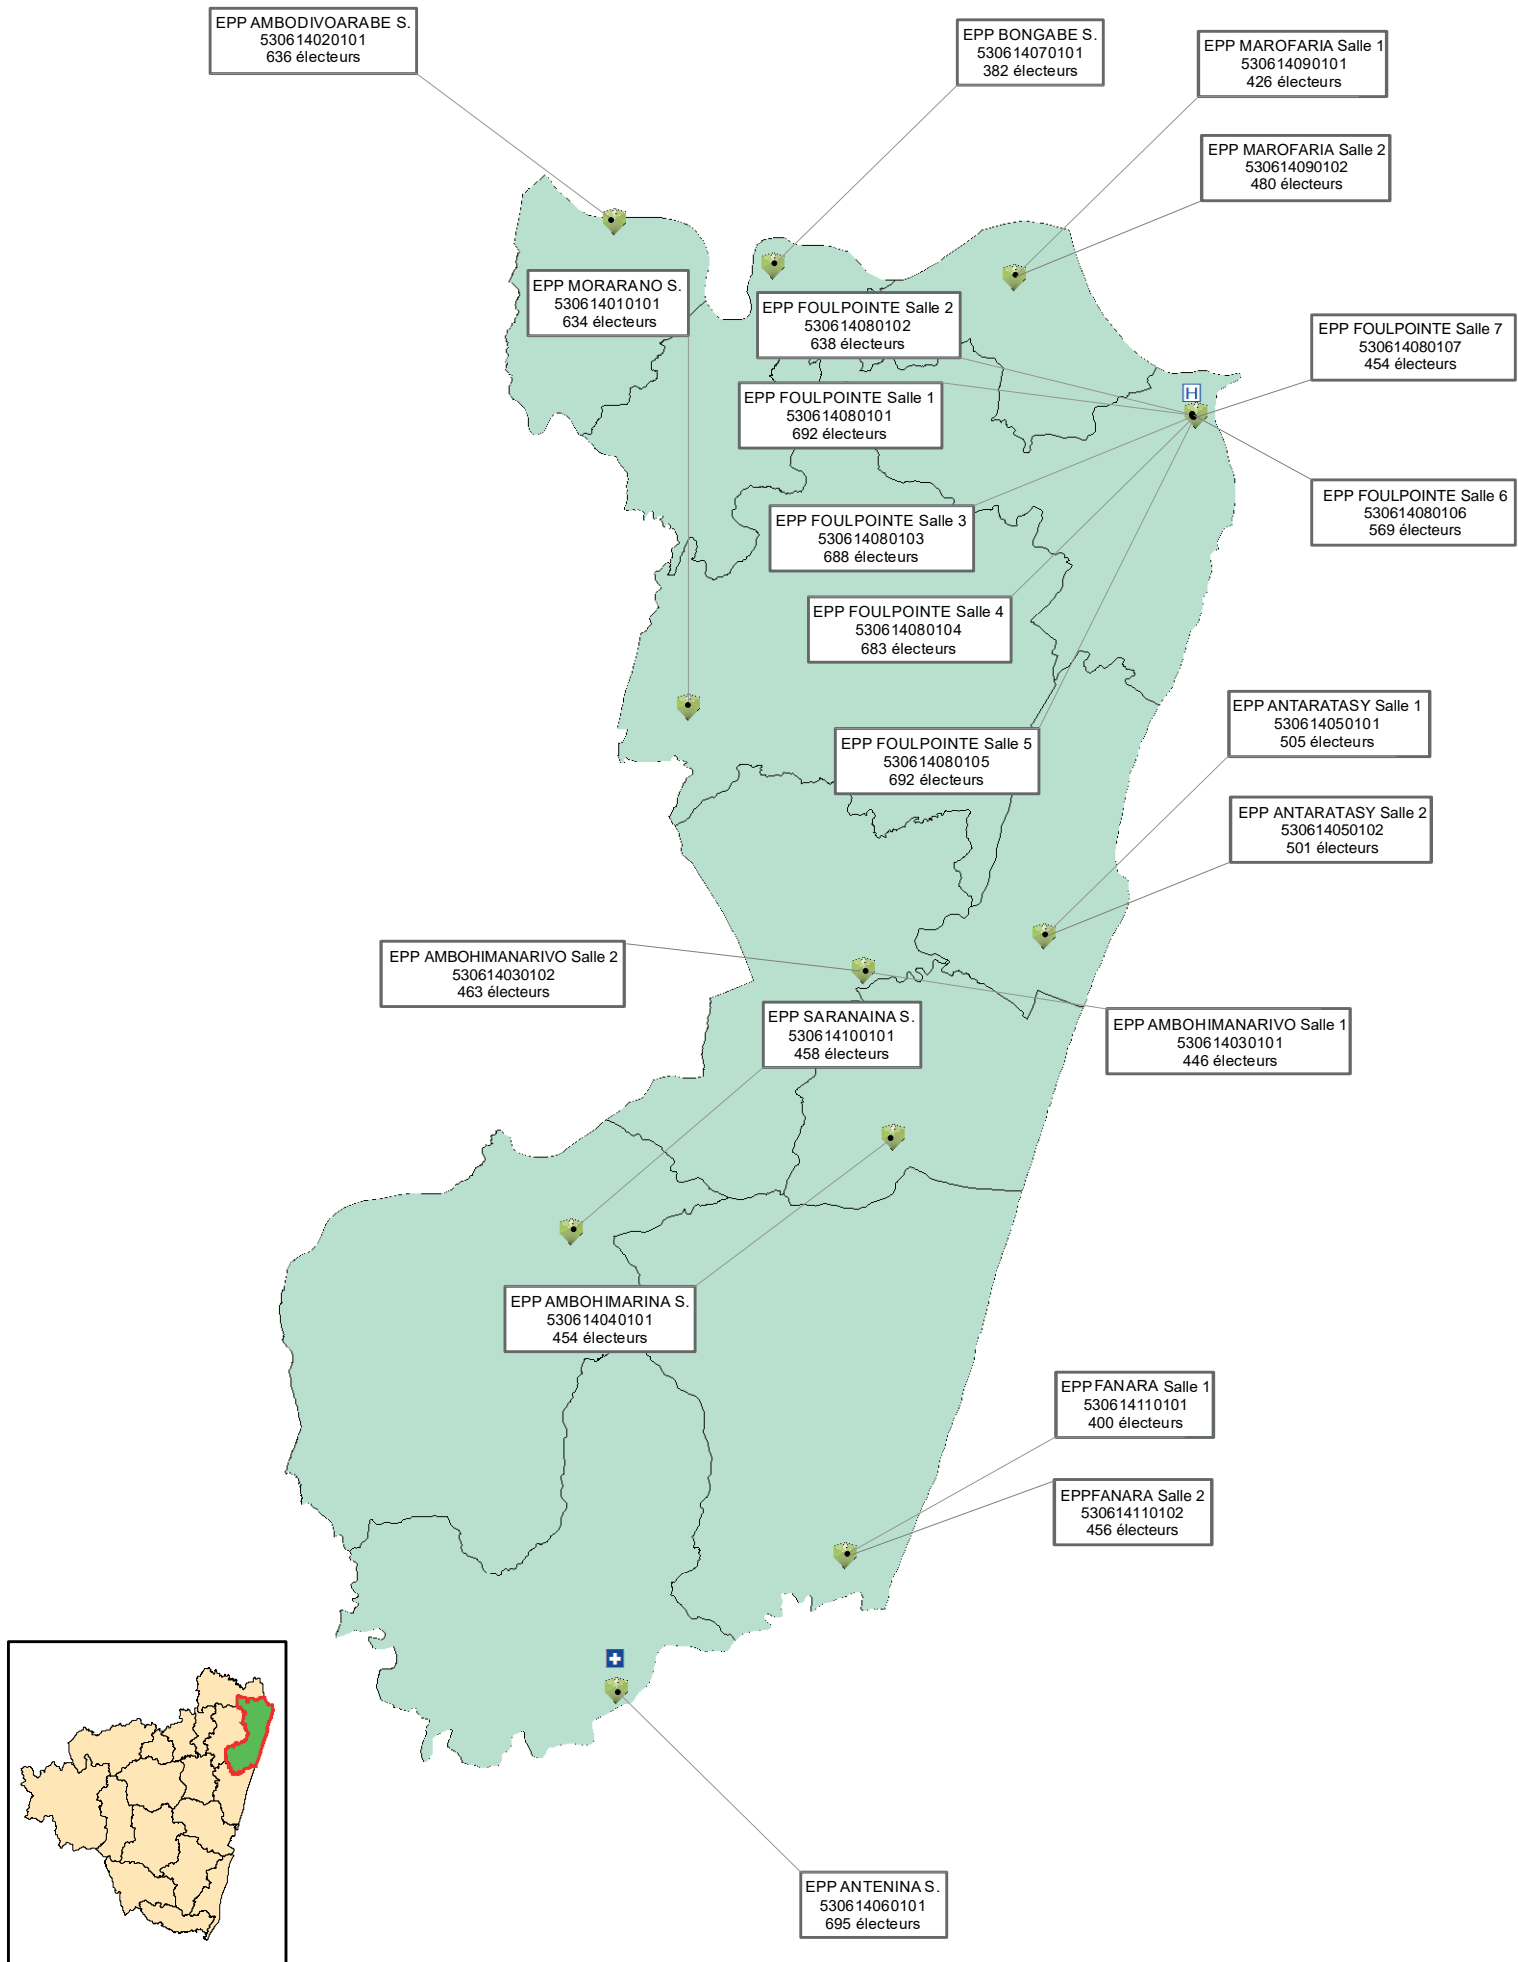

# Commune de FOULPOINTE, District de TOAMASINA II

# Commune d'AMPISOKINA , District de TOAMASINA II

# Commune d'AMBODIRIANA, District de TOAMASINA II

# Commune de FANANDRANA, District de TOAMASINA II