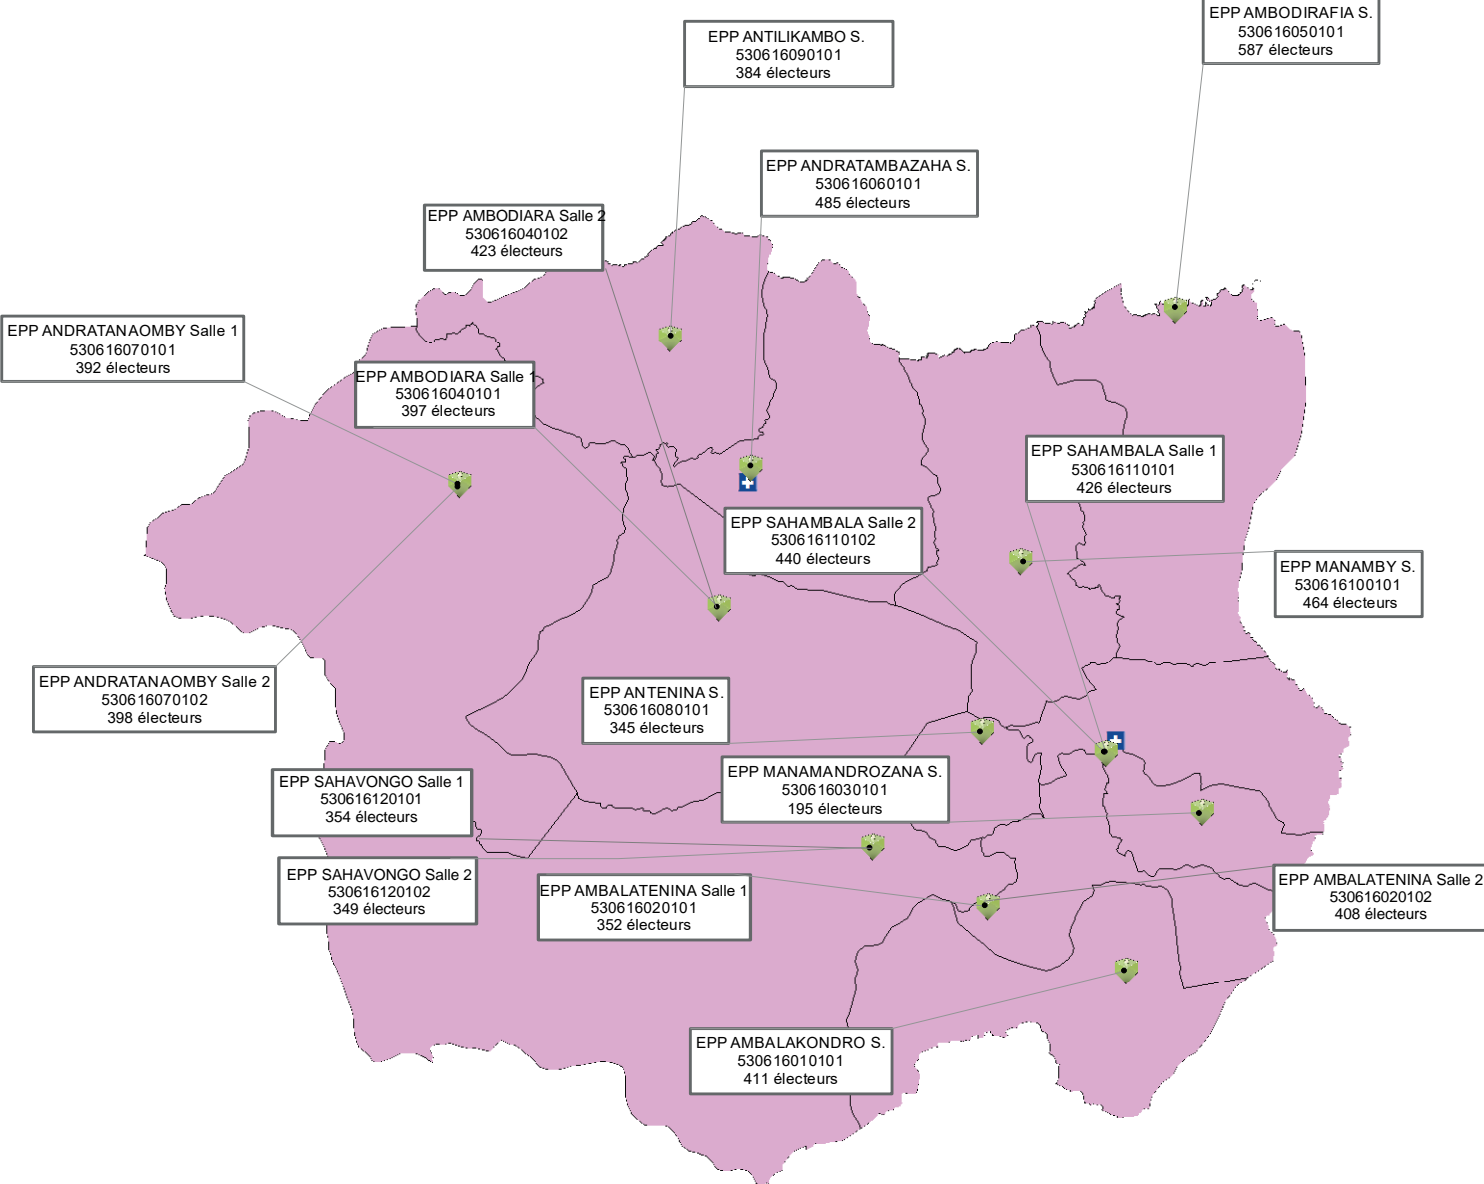

# Commune de FOULPOINTE, District de TOAMASINA II

# Commune d'AMPISOKINA , District de TOAMASINA II

# Commune d'AMBODIRIANA, District de TOAMASINA II

# Commune de FANANDRANA, District de TOAMASINA II