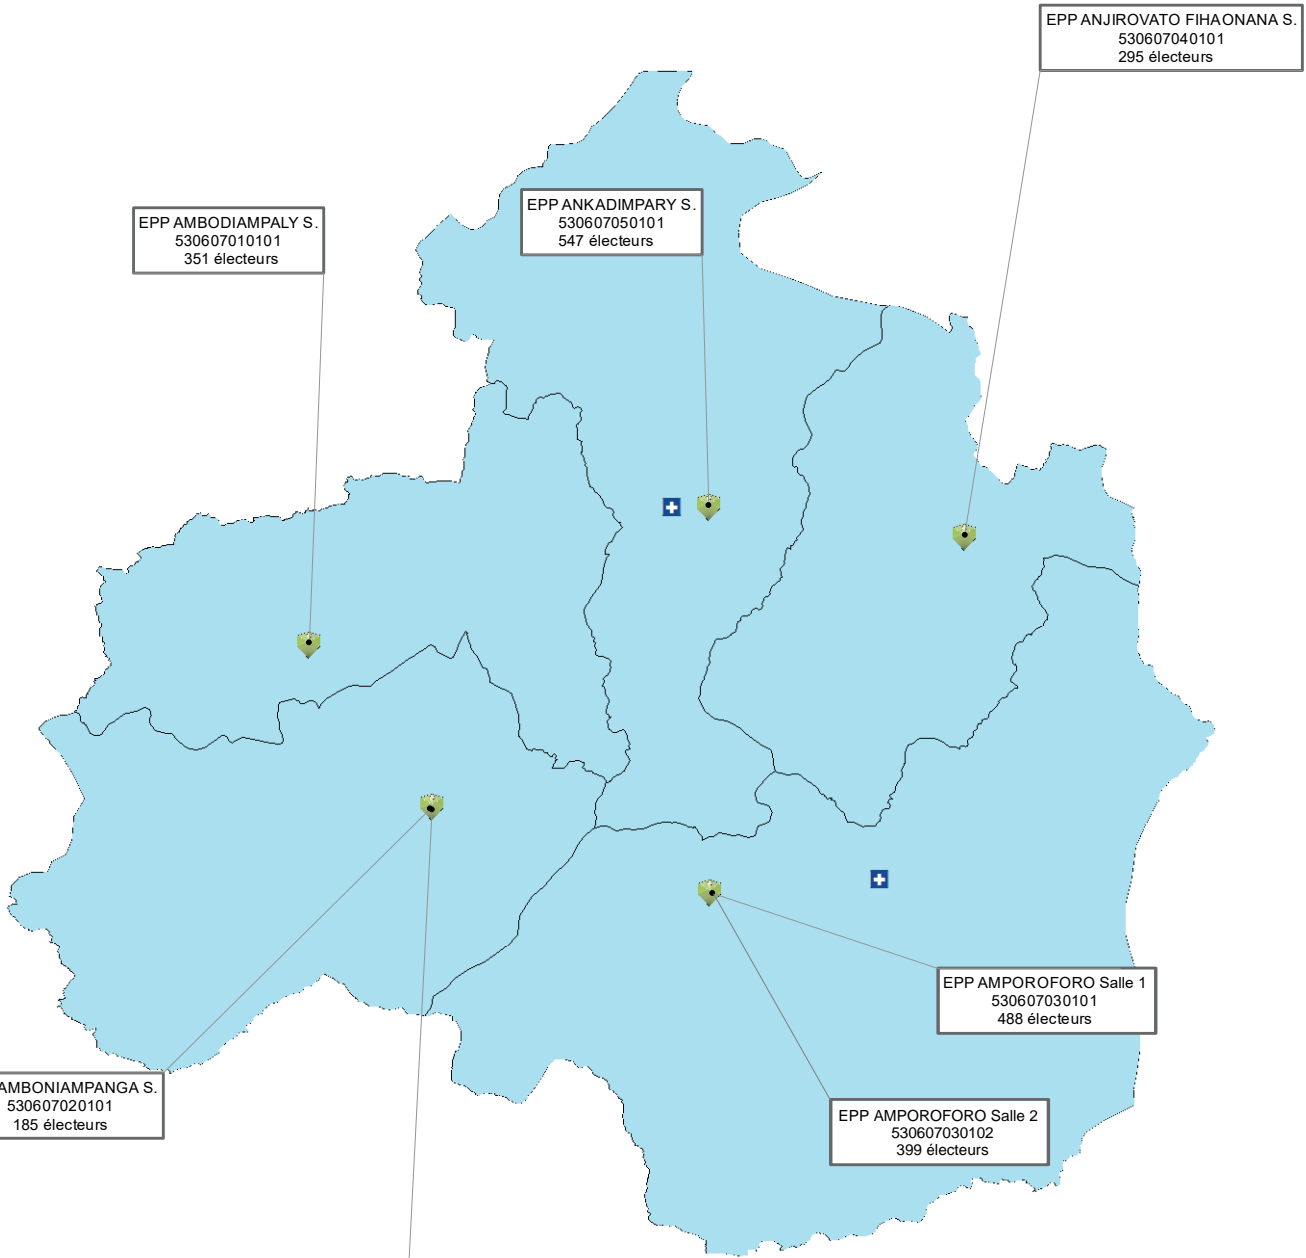

# Commune de FOULPOINTE, District de TOAMASINA II

# Commune d'AMPISOKINA , District de TOAMASINA II

# Commune d'AMBODIRIANA, District de TOAMASINA II

# Commune de FANANDRANA, District de TOAMASINA II