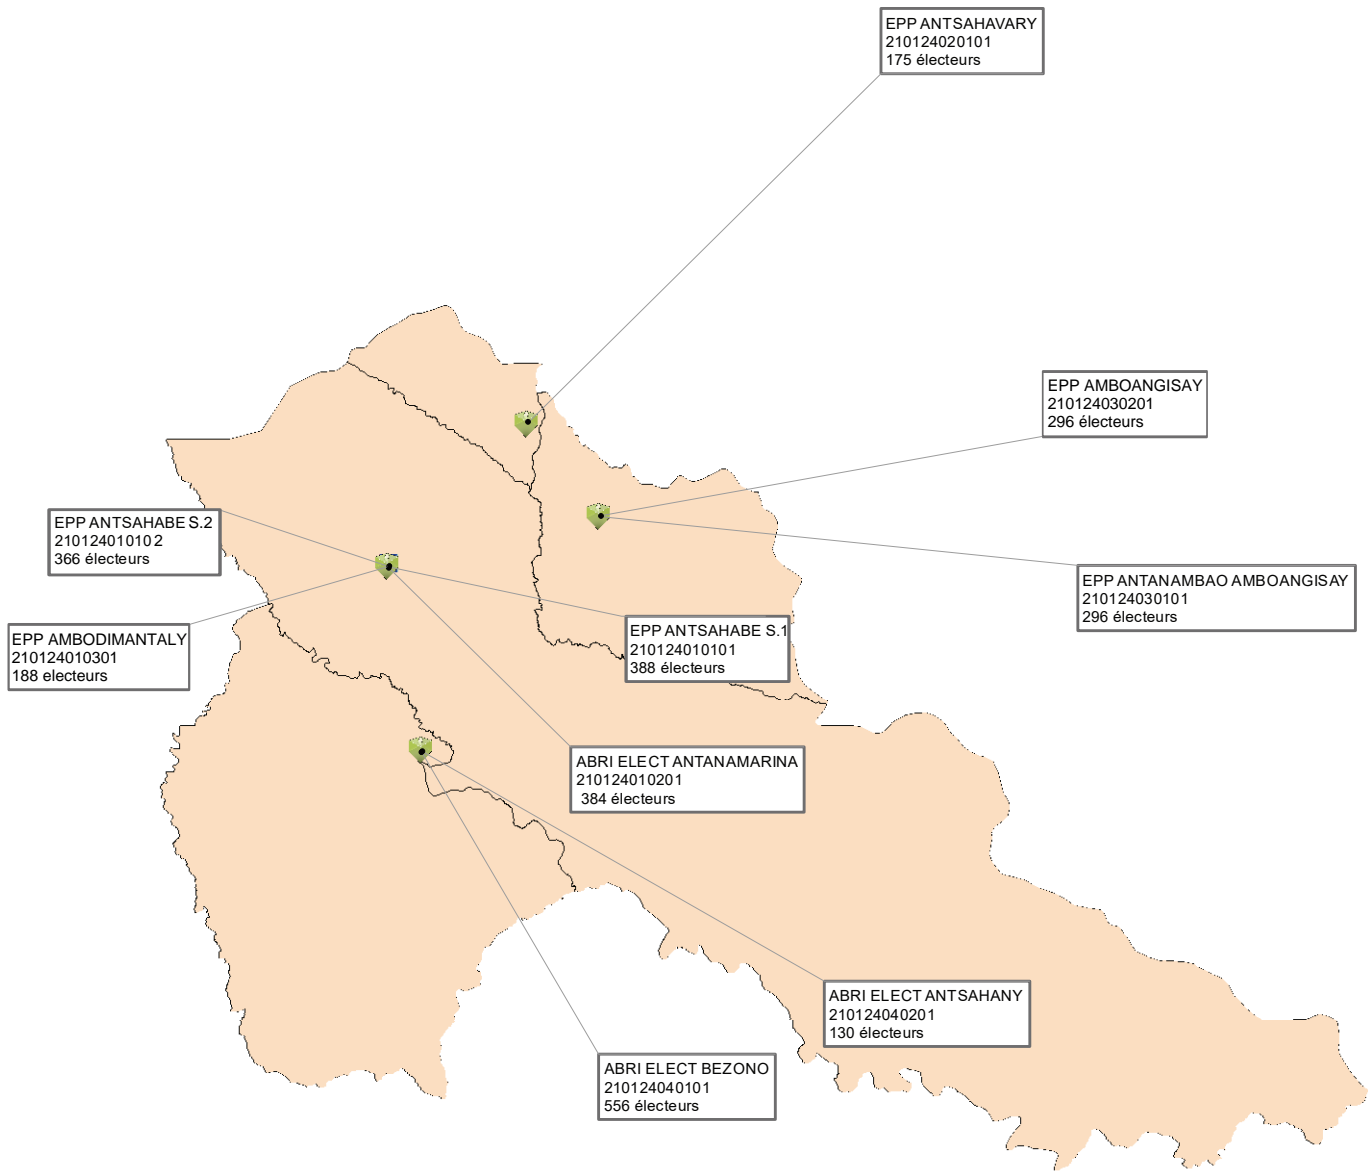

Commune de AMBANJA, District de AMBANJA

Commune de ANTAFIAMBOTRY, District de AMBANJA

Commune de ANTSIRABE, District de AMBANJA

Commune de BEMANEVIKA OUEST, District de AMBANJA

EPP MAHILAKA
210119060101
292 électeurs

GITE D ETAPE ANTANANDAVA
210119020101
235 électeurs

EPP ANKARONGANA
210119030101
485 électeurs

EPP DJANGO S.1
210119010101
451 électeurs

EPP DJANGO S.2
210119010102
453 électeurs

EPP TSIROANOMANDIDY
210119040101
347 électeurs

EPP ANTANAMBAO BELINTA
210119050101
604 électeurs