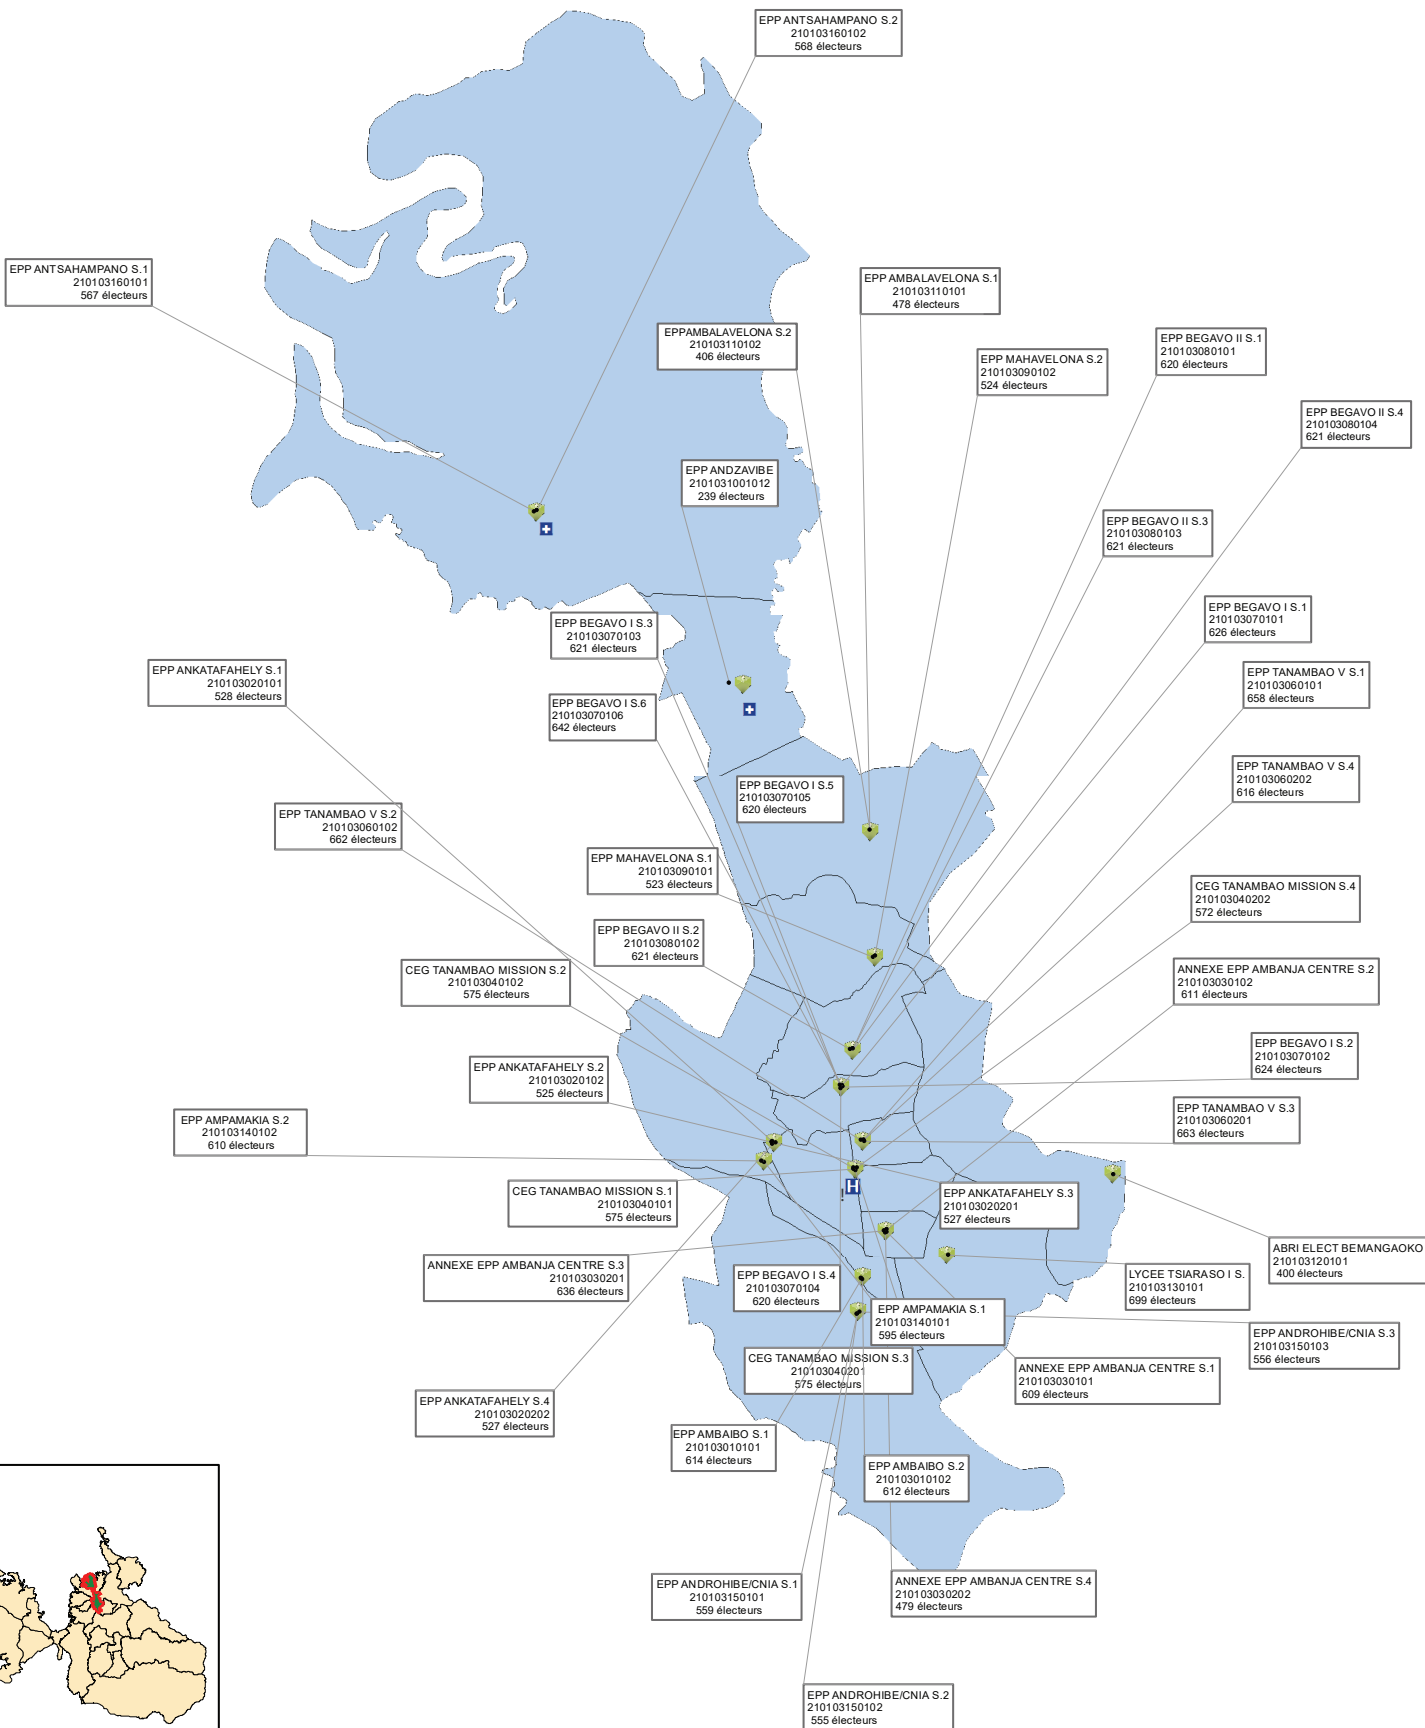

Commune de AMBANJA, District de AMBANJA

Commune de ANTAFIAMBOTRY, District de AMBANJA

Commune de ANTSIRABE, District de AMBANJA

Commune de BEMANEVIKA OUEST, District de AMBANJA

EPP MAHILAKA
210119060101
292 électeurs

GITE D ETAPE ANTANANDAVA
210119020101
235 électeurs

EPP ANKARONGANA
210119030101
485 électeurs

EPP DJANGO S.1
210119010101
451 électeurs

EPP DJANGO S.2
210119010102
453 électeurs

EPP TSIROANOMANDIDY
210119040101
347 électeurs

EPP ANTANAMBAO BELINTA
210119050101
604 électeurs