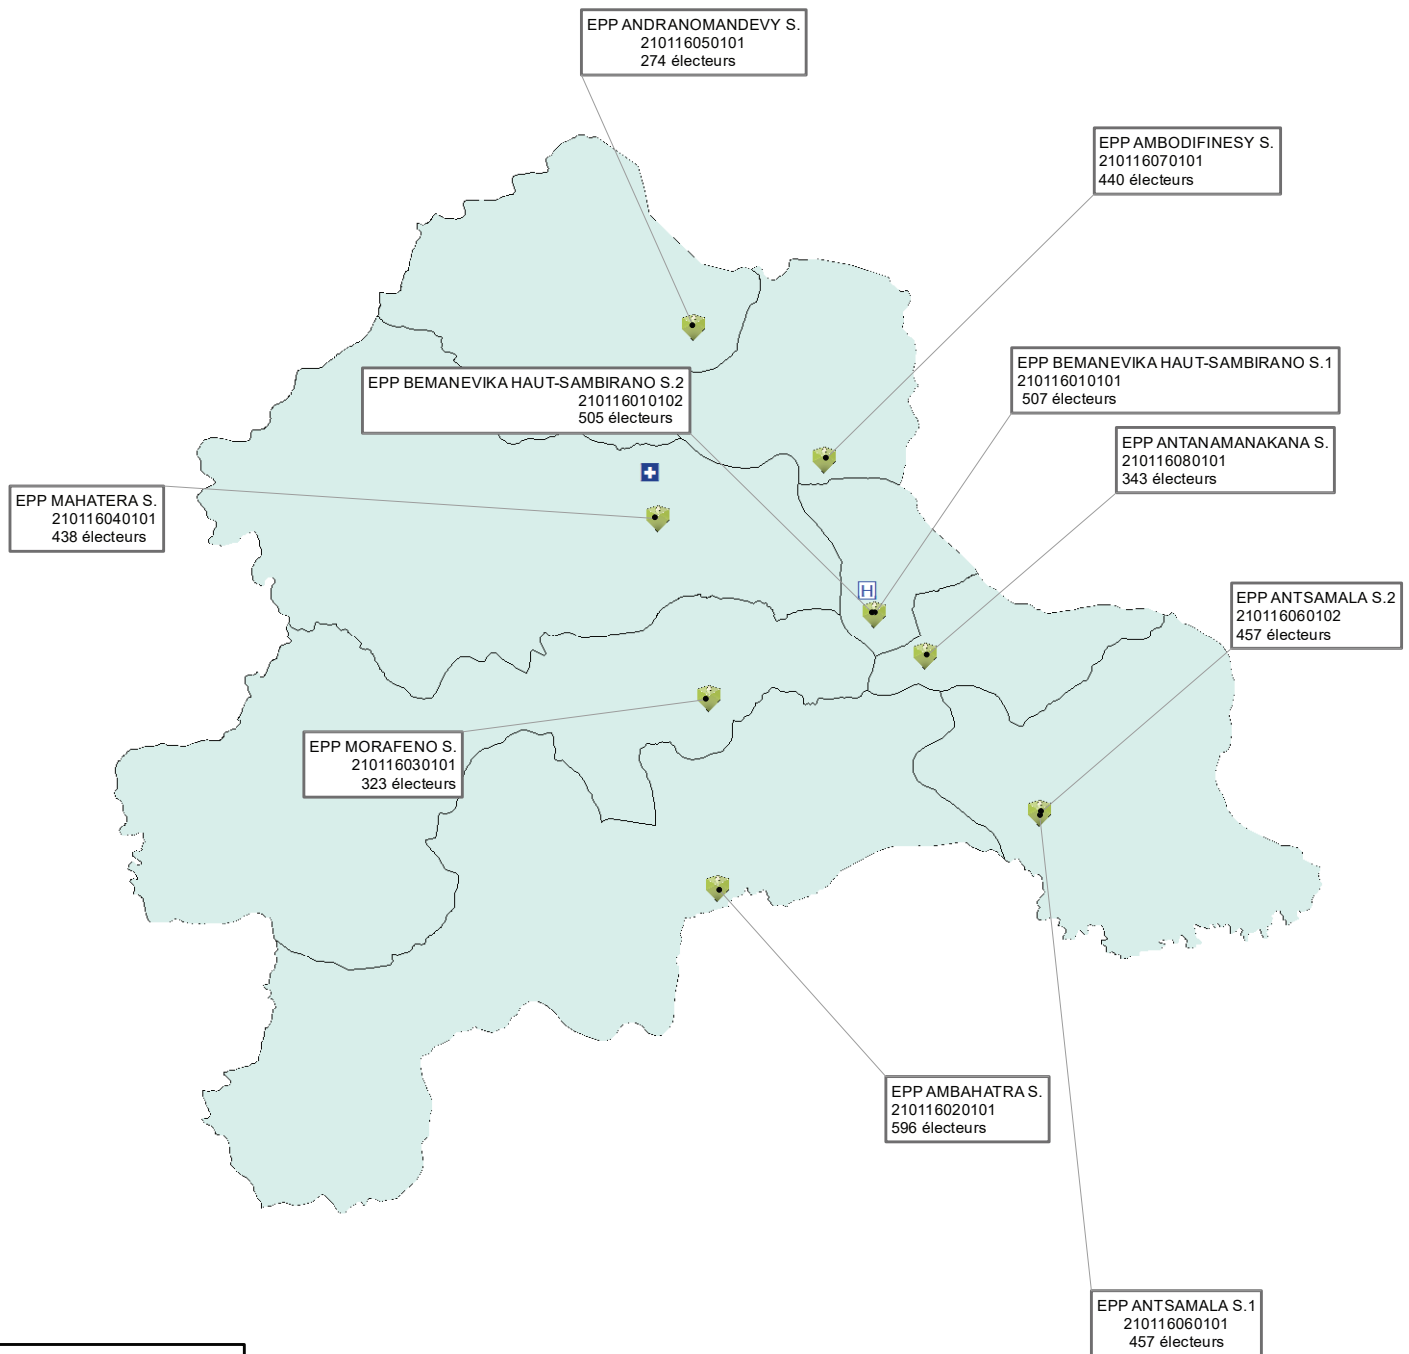

Commune de AMBANJA, District de AMBANJA

Commune de ANTAFIAMBOTRY, District de AMBANJA

Commune de ANTSIRABE, District de AMBANJA

Commune de BEMANEVIKA OUEST, District de AMBANJA

EPP MAHILAKA
210119060101
292 électeurs

GITE D ETAPE ANTANANDAVA
210119020101
235 électeurs

EPP ANKARONGANA
210119030101
485 électeurs

EPP DJANGO S.1
210119010101
451 électeurs

EPP DJANGO S.2
210119010102
453 électeurs

EPP TSIROANOMANDIDY
210119040101
347 électeurs

EPP ANTANAMBAO BELINTA
210119050101
604 électeurs