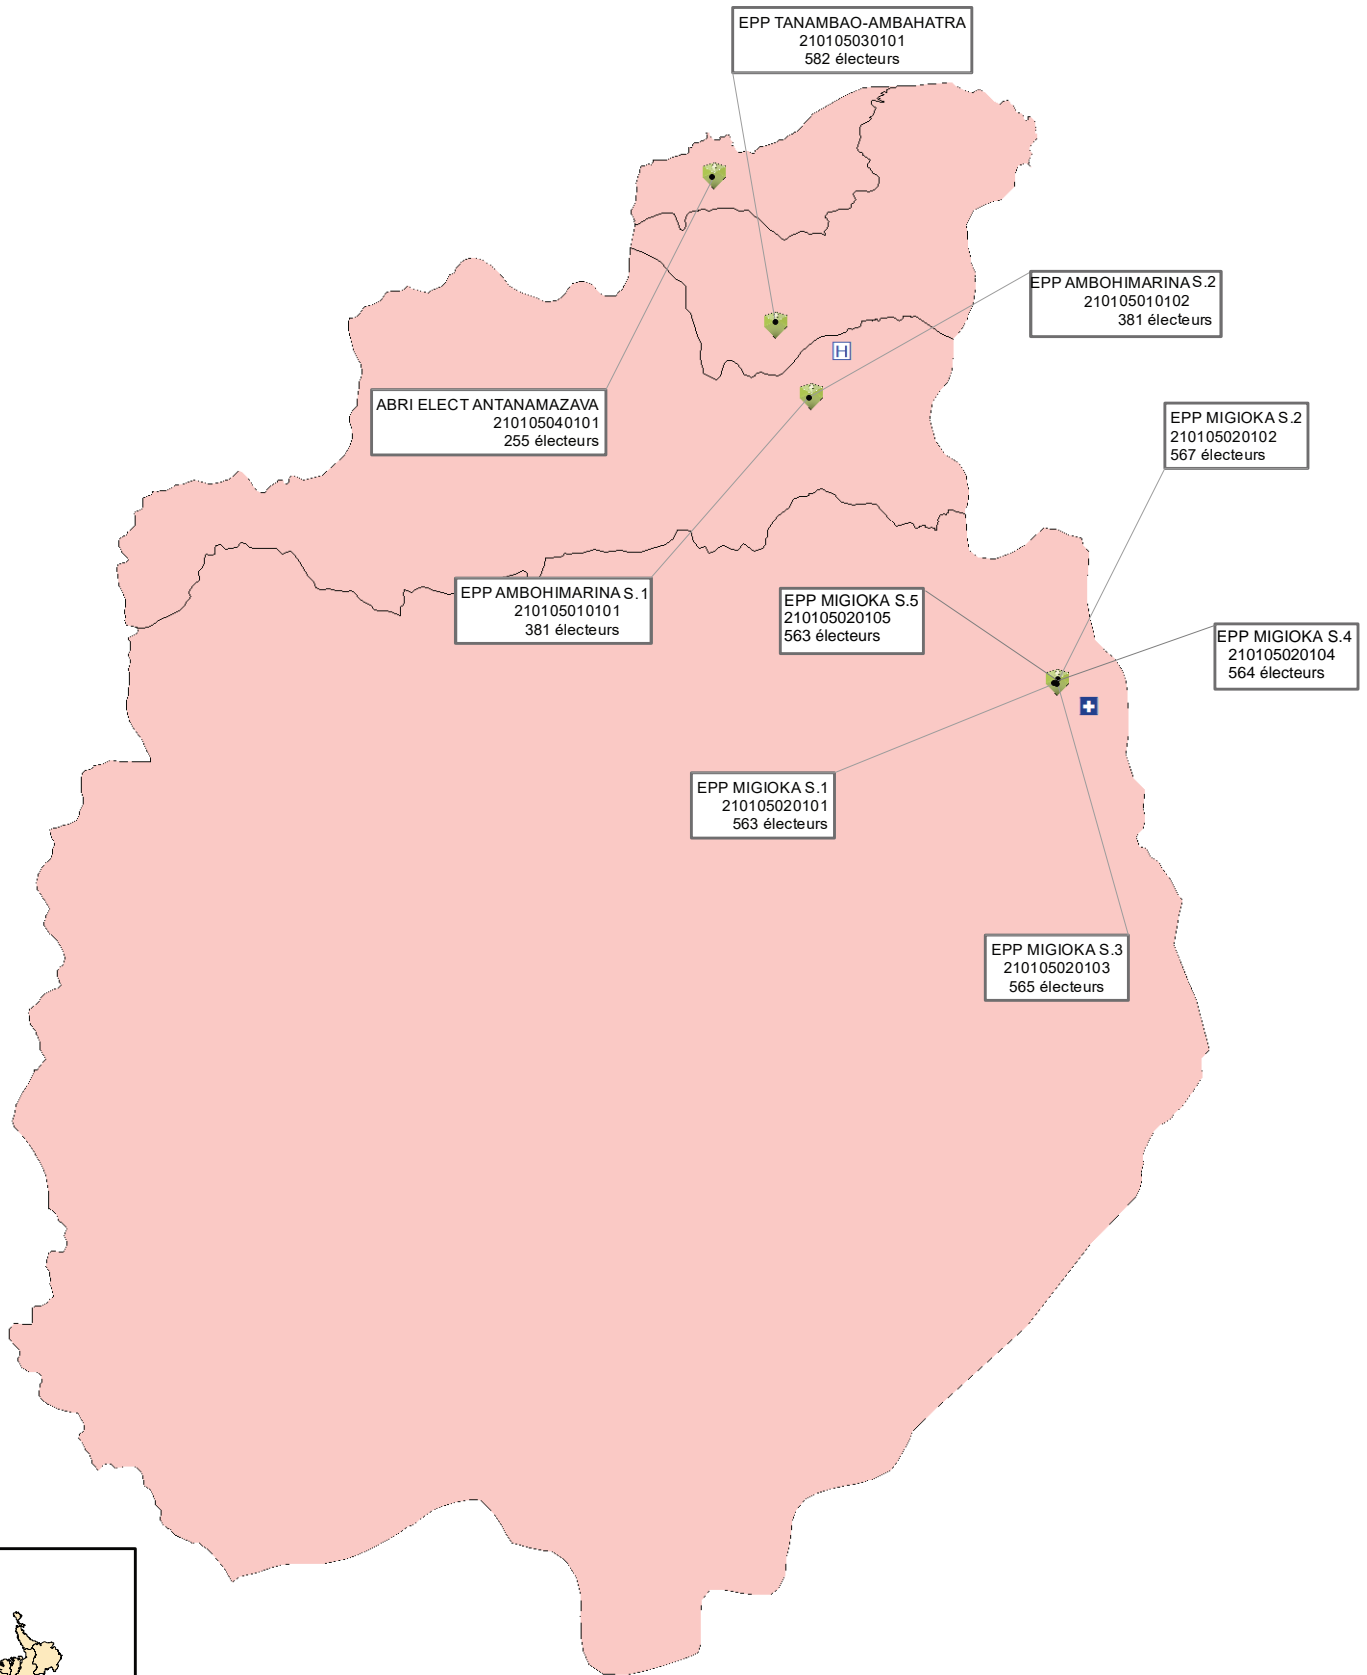

Commune de AMBANJA, District de AMBANJA

Commune de ANTAFIAMBOTRY, District de AMBANJA

Commune de ANTSIRABE, District de AMBANJA

Commune de BEMANEVIKA OUEST, District de AMBANJA

EPP MAHILAKA
210119060101
292 électeurs

GITE D ETAPE ANTANANDAVA
210119020101
235 électeurs

EPP ANKARONGANA
210119030101
485 électeurs

EPP DJANGO S.1
210119010101
451 électeurs

EPP DJANGO S.2
210119010102
453 électeurs

EPP TSIROANOMANDIDY
210119040101
347 électeurs

EPP ANTANAMBAO BELINTA
210119050101
604 électeurs