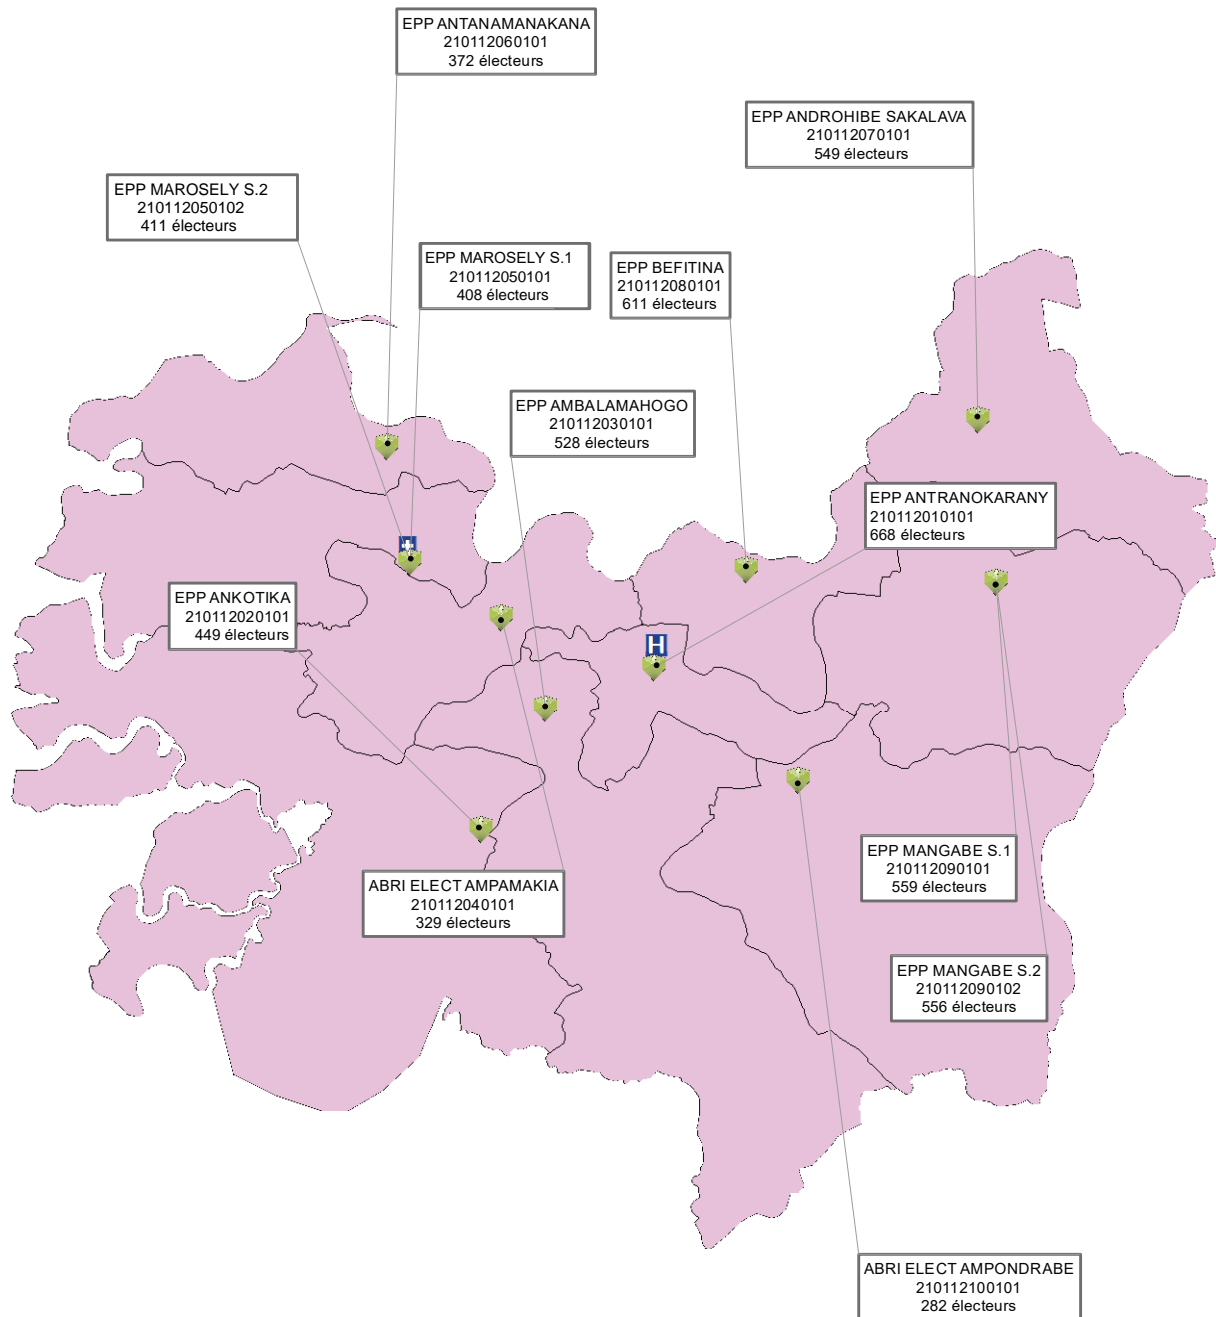

Commune de AMBANJA, District de AMBANJA

Commune de ANTAFIAMBOTRY, District de AMBANJA

Commune de ANTSIRABE, District de AMBANJA

Commune de BEMANEVIKA OUEST, District de AMBANJA

EPP MAHILAKA
210119060101
292 électeurs

GITE D ETAPE ANTANANDAVA
210119020101
235 électeurs

EPP ANKARONGANA
210119030101
485 électeurs

EPP DJANGO S.1
210119010101
451 électeurs

EPP DJANGO S.2
210119010102
453 électeurs

EPP TSIROANOMANDIDY
210119040101
347 électeurs

EPP ANTANAMBAO BELINTA
210119050101
604 électeurs