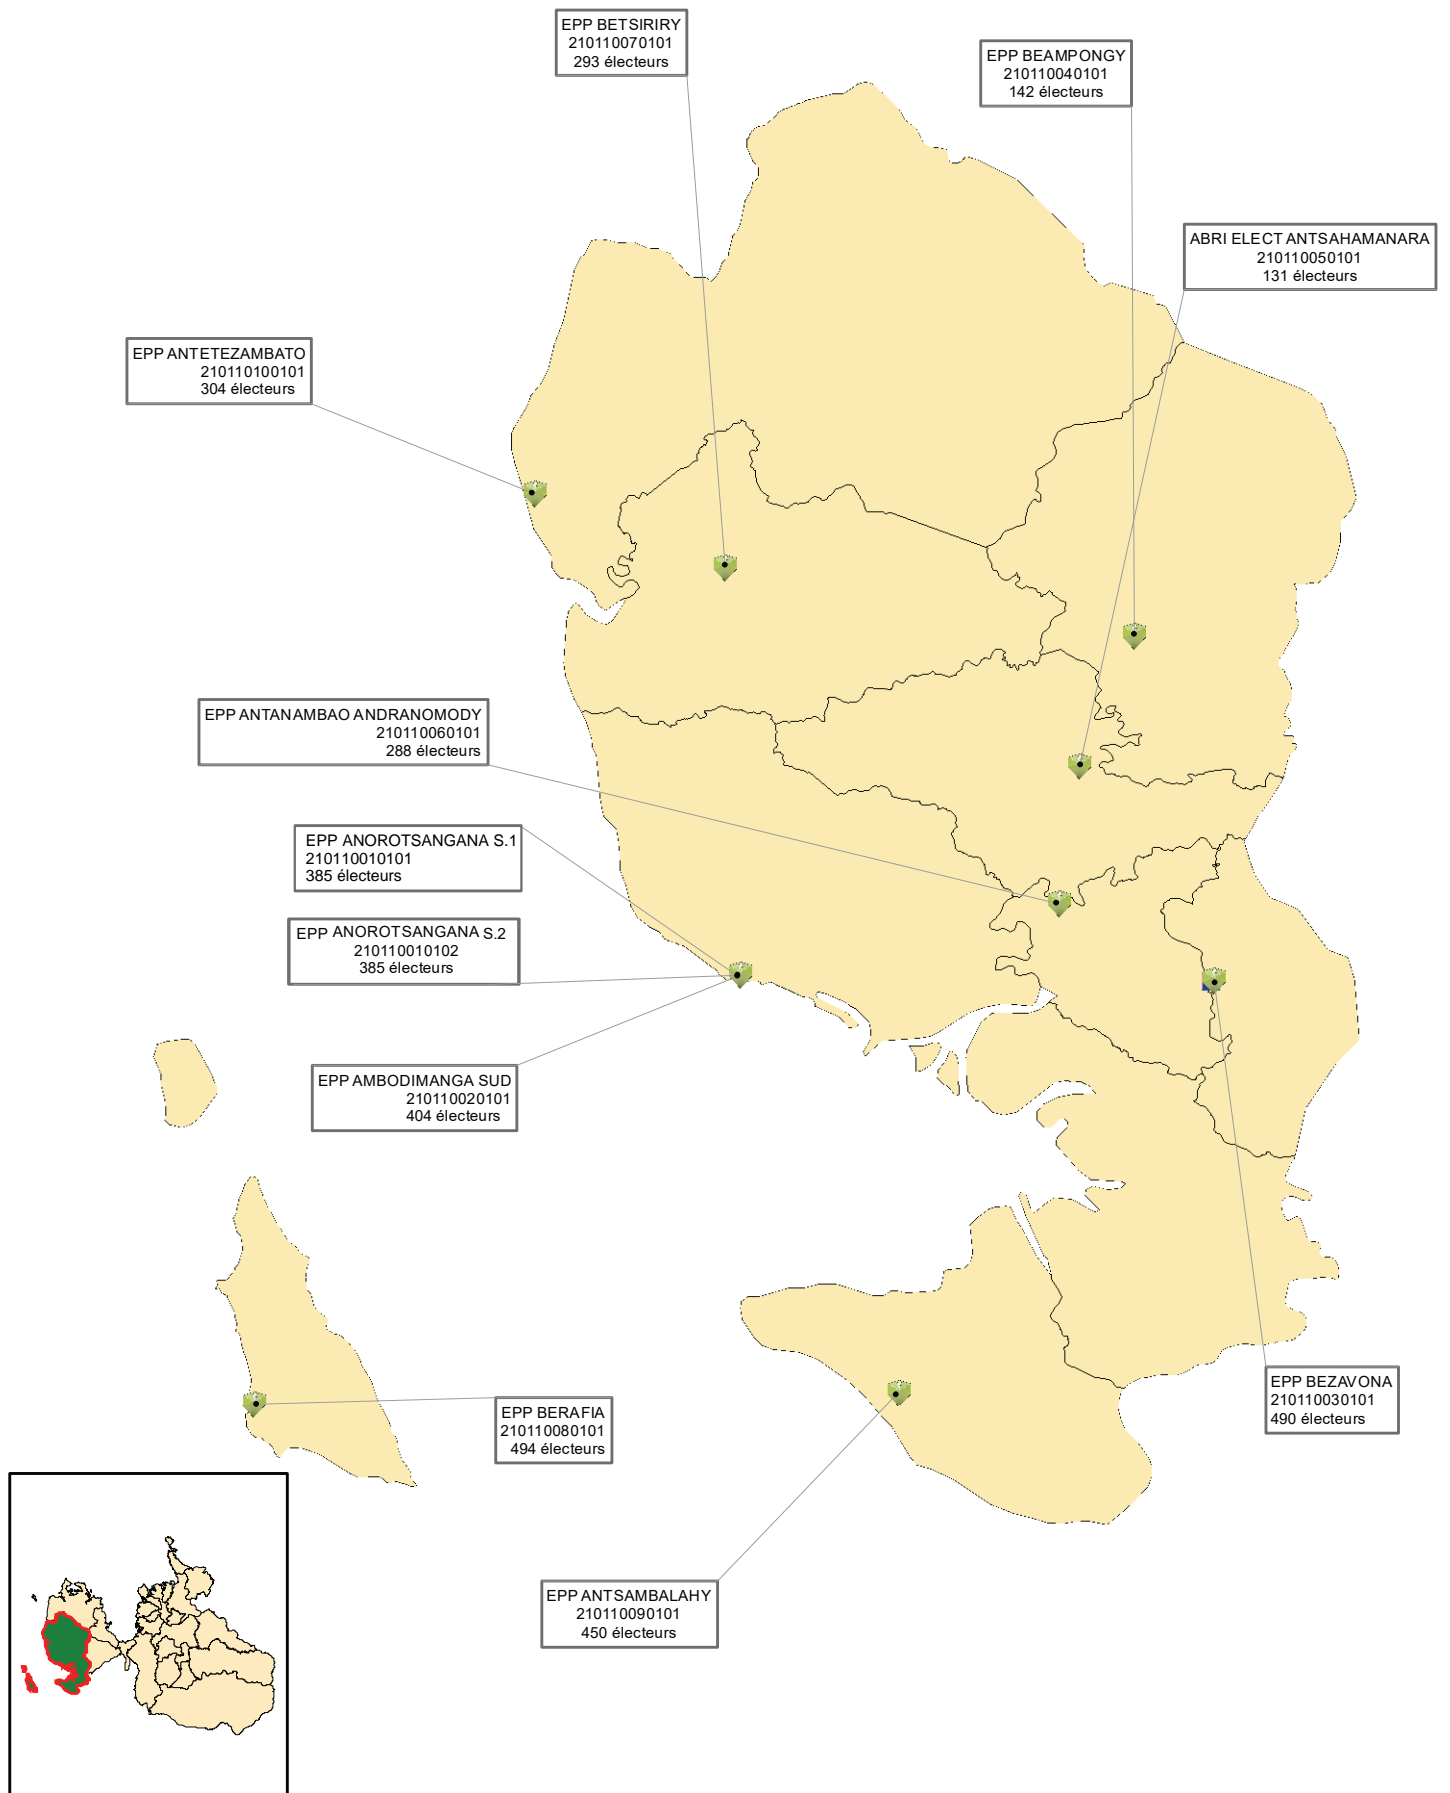

Commune de AMBANJA, District de AMBANJA

Commune de ANTAFIAMBOTRY, District de AMBANJA

Commune de ANTSIRABE, District de AMBANJA

Commune de BEMANEVIKA OUEST, District de AMBANJA

EPP MAHILAKA
210119060101
292 électeurs

GITE D ETAPE ANTANANDAVA
210119020101
235 électeurs

EPP ANKARONGANA
210119030101
485 électeurs

EPP DJANGO S.1
210119010101
451 électeurs

EPP DJANGO S.2
210119010102
453 électeurs

EPP TSIROANOMANDIDY
210119040101
347 électeurs

EPP ANTANAMBAO BELINTA
210119050101
604 électeurs