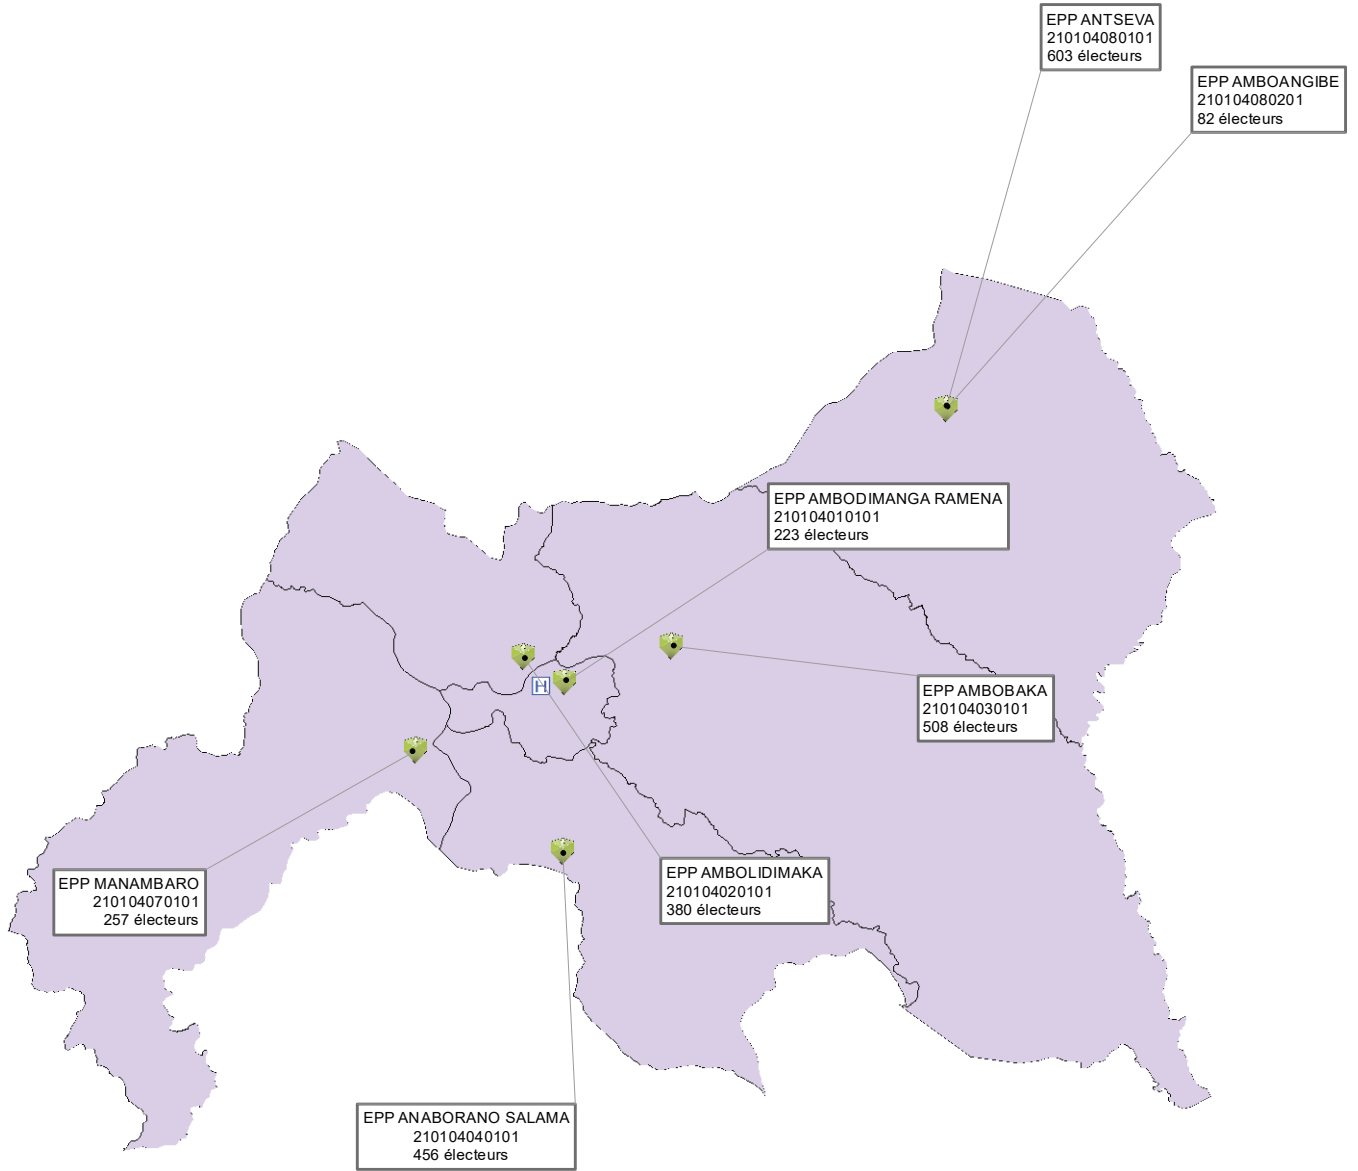

Commune de AMBANJA, District de AMBANJA

Commune de ANTAFIAMBOTRY, District de AMBANJA

Commune de ANTSIRABE, District de AMBANJA

Commune de BEMANEVIKA OUEST, District de AMBANJA

EPP MAHILAKA
210119060101
292 électeurs

GITE D ETAPE ANTANANDAVA
210119020101
235 électeurs

EPP ANKARONGANA
210119030101
485 électeurs

EPP DJANGO S.1
210119010101
451 électeurs

EPP DJANGO S.2
210119010102
453 électeurs

EPP TSIROANOMANDIDY
210119040101
347 électeurs

EPP ANTANAMBAO BELINTA
210119050101
604 électeurs