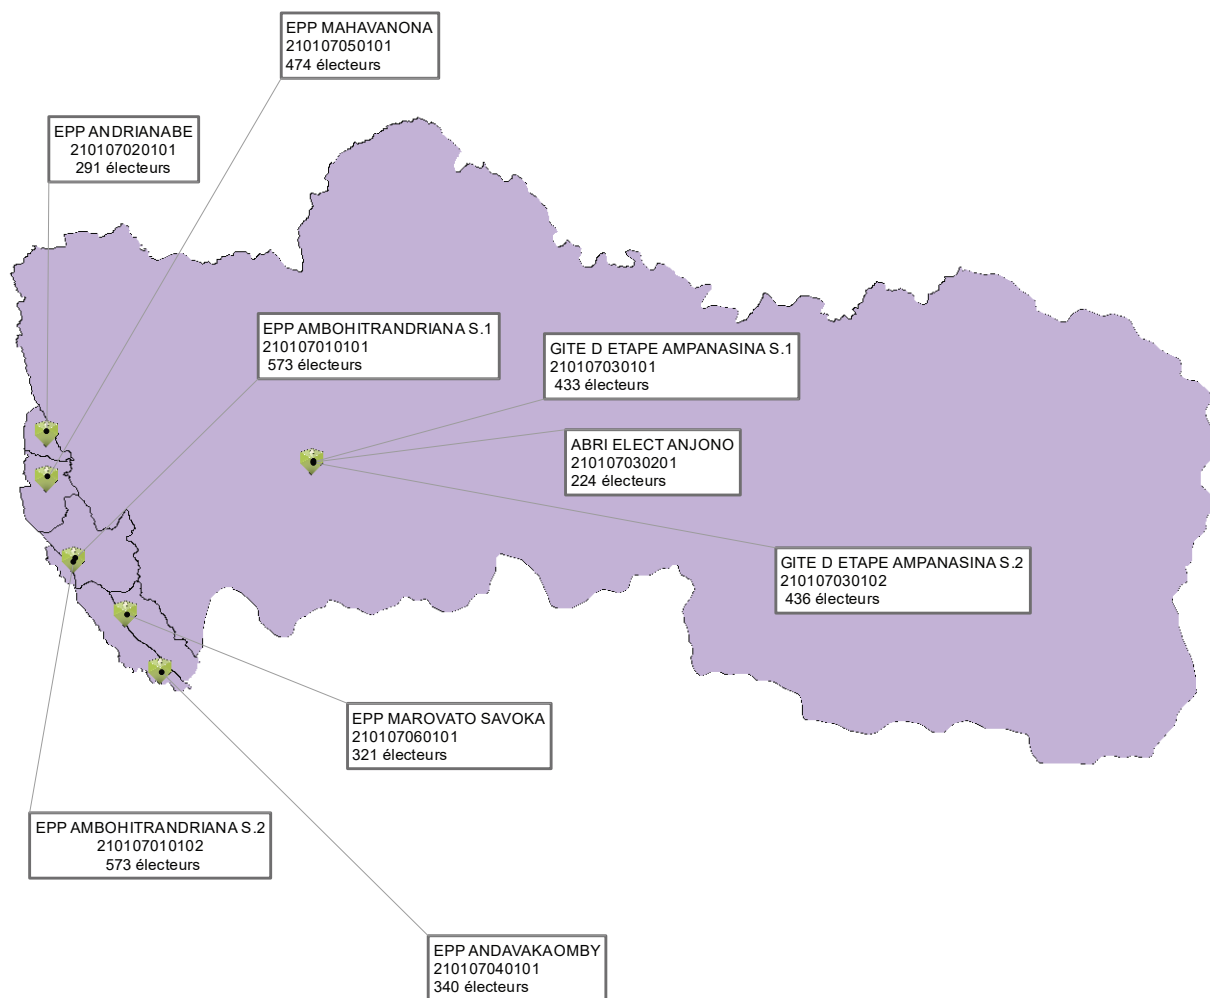

Commune de AMBANJA, District de AMBANJA

Commune de ANTAFIAMBOTRY, District de AMBANJA

Commune de ANTSIRABE, District de AMBANJA

Commune de BEMANEVIKA OUEST, District de AMBANJA

EPP MAHILAKA
210119060101
292 électeurs

GITE D ETAPE ANTANANDAVA
210119020101
235 électeurs

EPP ANKARONGANA
210119030101
485 électeurs

EPP DJANGO S.1
210119010101
451 électeurs

EPP DJANGO S.2
210119010102
453 électeurs

EPP TSIROANOMANDIDY
210119040101
347 électeurs

EPP ANTANAMBAO BELINTA
210119050101
604 électeurs