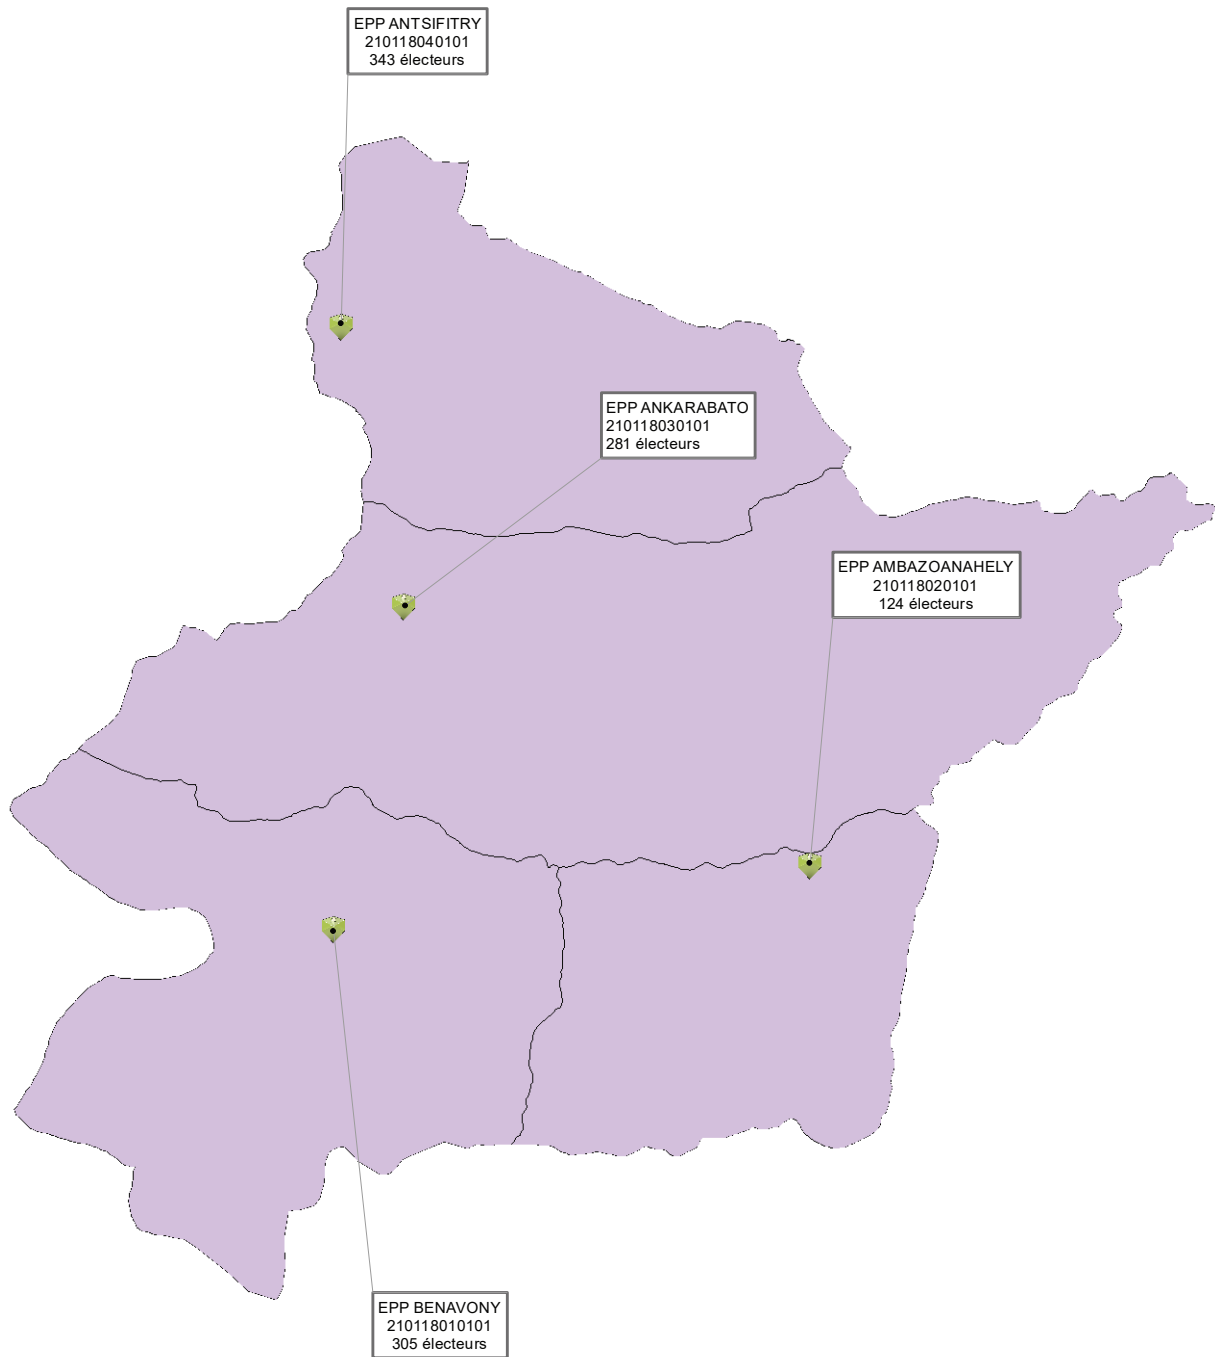

Commune de AMBANJA, District de AMBANJA

Commune de ANTAFIAMBOTRY, District de AMBANJA

Commune de ANTSIRABE, District de AMBANJA

Commune de BEMANEVIKA OUEST, District de AMBANJA

EPP MAHILAKA
210119060101
292 électeurs

GITE D ETAPE ANTANANDAVA
210119020101
235 électeurs

EPP ANKARONGANA
210119030101
485 électeurs

EPP DJANGO S.1
210119010101
451 électeurs

EPP DJANGO S.2
210119010102
453 électeurs

EPP TSIROANOMANDIDY
210119040101
347 électeurs

EPP ANTANAMBAO BELINTA
210119050101
604 électeurs