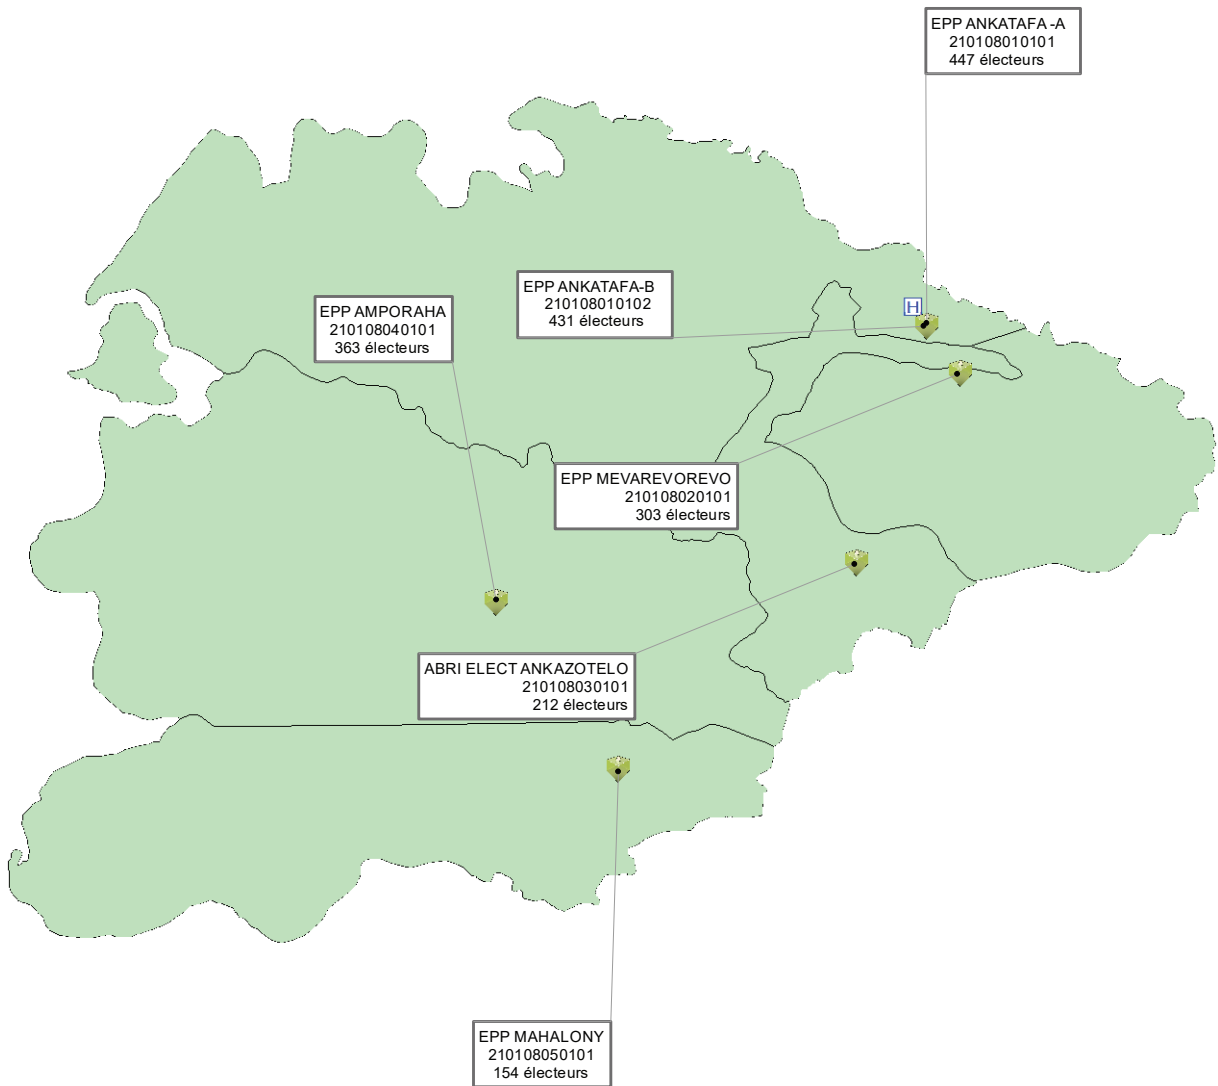

Commune de AMBANJA, District de AMBANJA

Commune de ANTAFIAMBOTRY, District de AMBANJA

Commune de ANTSIRABE, District de AMBANJA

Commune de BEMANEVIKA OUEST, District de AMBANJA

EPP MAHILAKA
210119060101
292 électeurs

GITE D ETAPE ANTANANDAVA
210119020101
235 électeurs

EPP ANKARONGANA
210119030101
485 électeurs

EPP DJANGO S.1
210119010101
451 électeurs

EPP DJANGO S.2
210119010102
453 électeurs

EPP TSIROANOMANDIDY
210119040101
347 électeurs

EPP ANTANAMBAO BELINTA
210119050101
604 électeurs