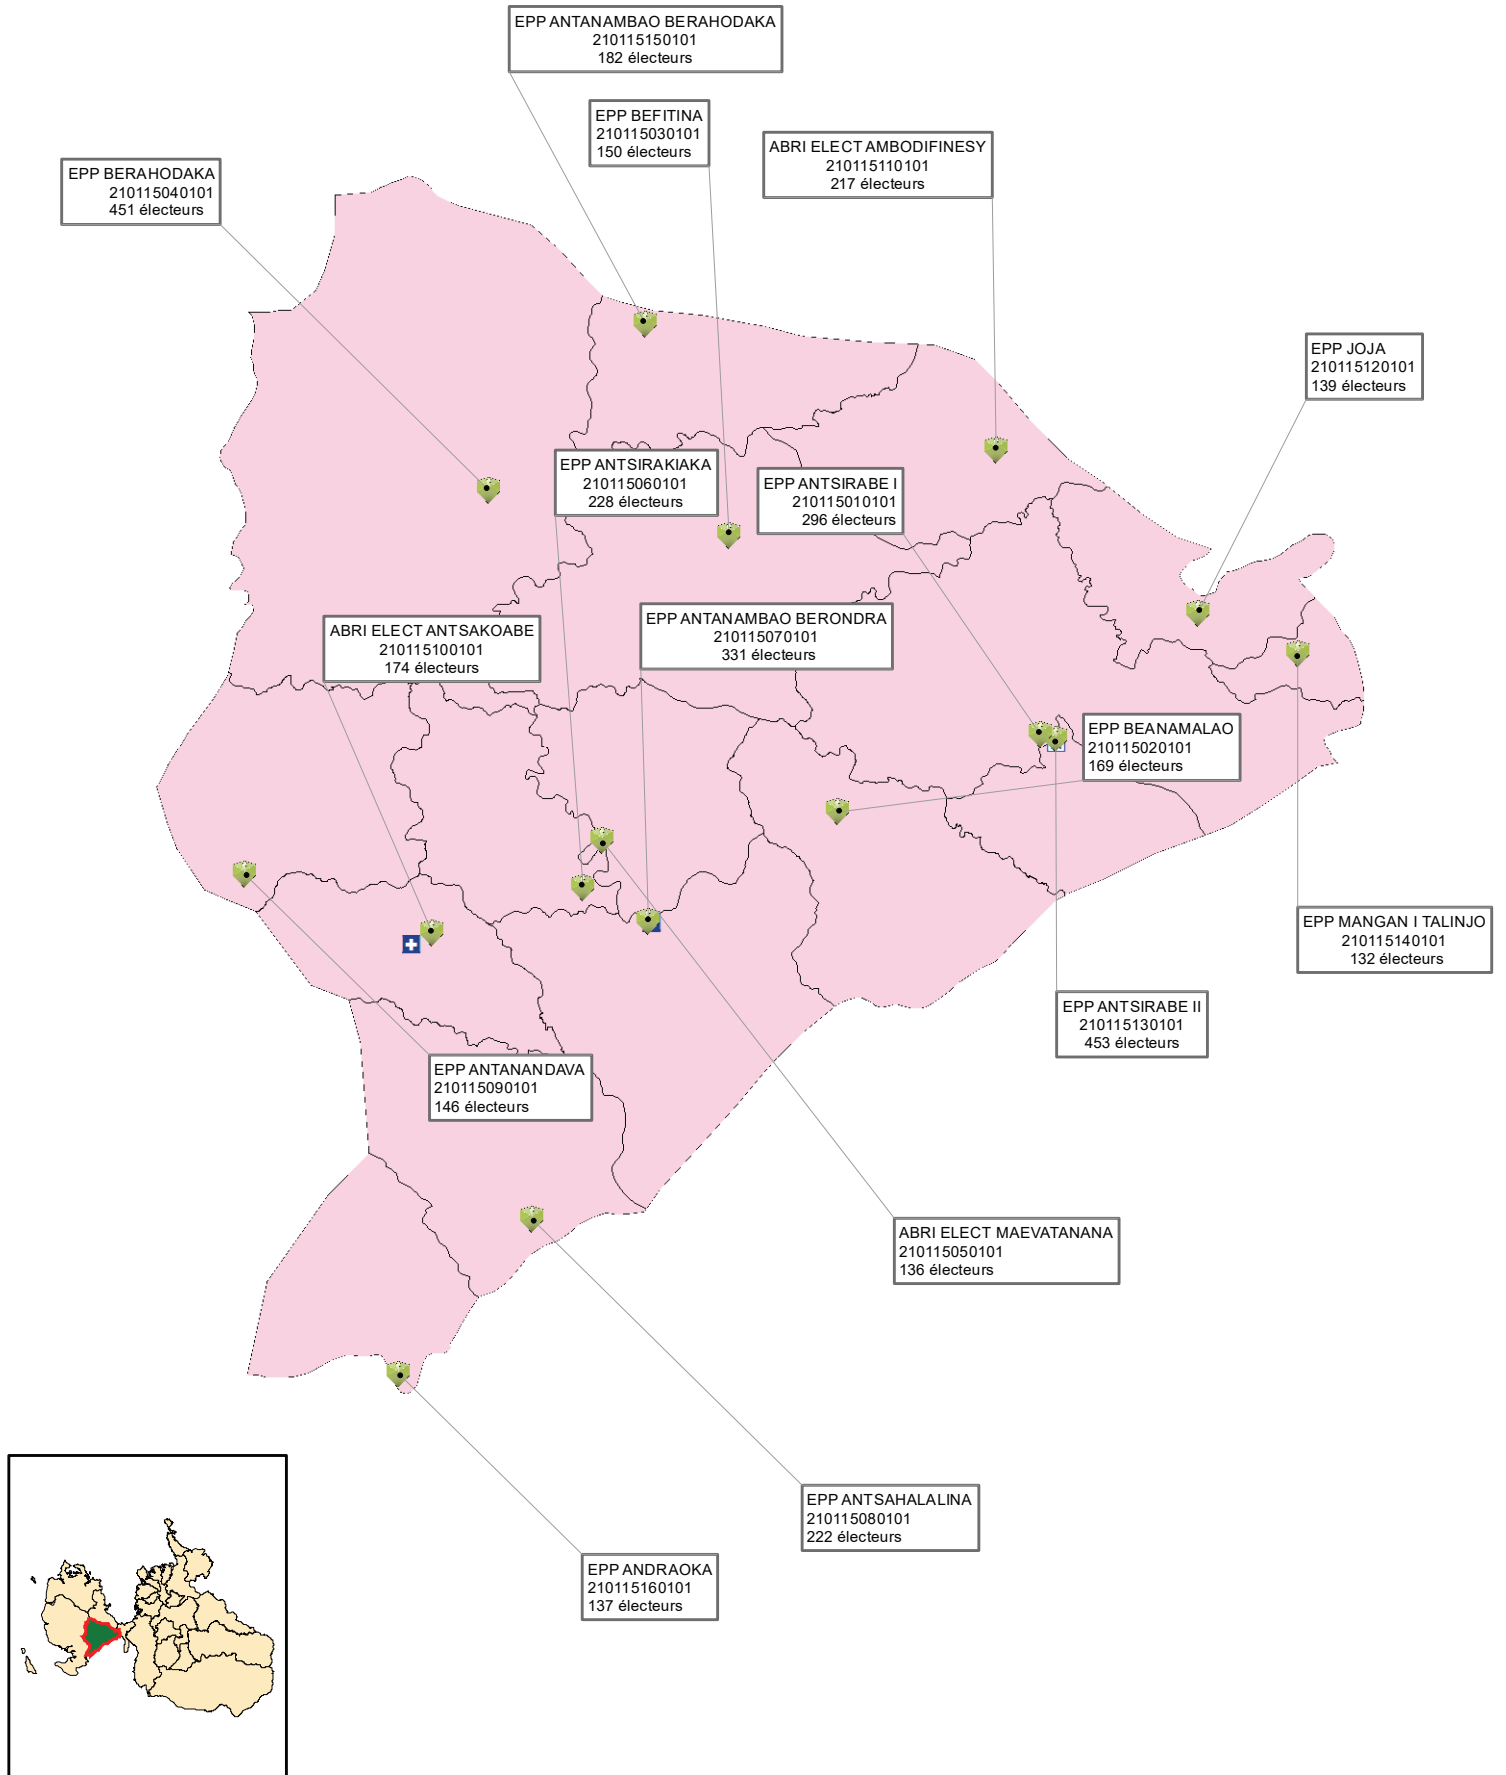

Commune de AMBANJA, District de AMBANJA

Commune de ANTAFIAMBOTRY, District de AMBANJA

Commune de ANTSIRABE, District de AMBANJA

Commune de BEMANEVIKA OUEST, District de AMBANJA

EPP MAHILAKA
210119060101
292 électeurs

GITE D ETAPE ANTANANDAVA
210119020101
235 électeurs

EPP ANKARONGANA
210119030101
485 électeurs

EPP DJANGO S.1
210119010101
451 électeurs

EPP DJANGO S.2
210119010102
453 électeurs

EPP TSIROANOMANDIDY
210119040101
347 électeurs

EPP ANTANAMBAO BELINTA
210119050101
604 électeurs