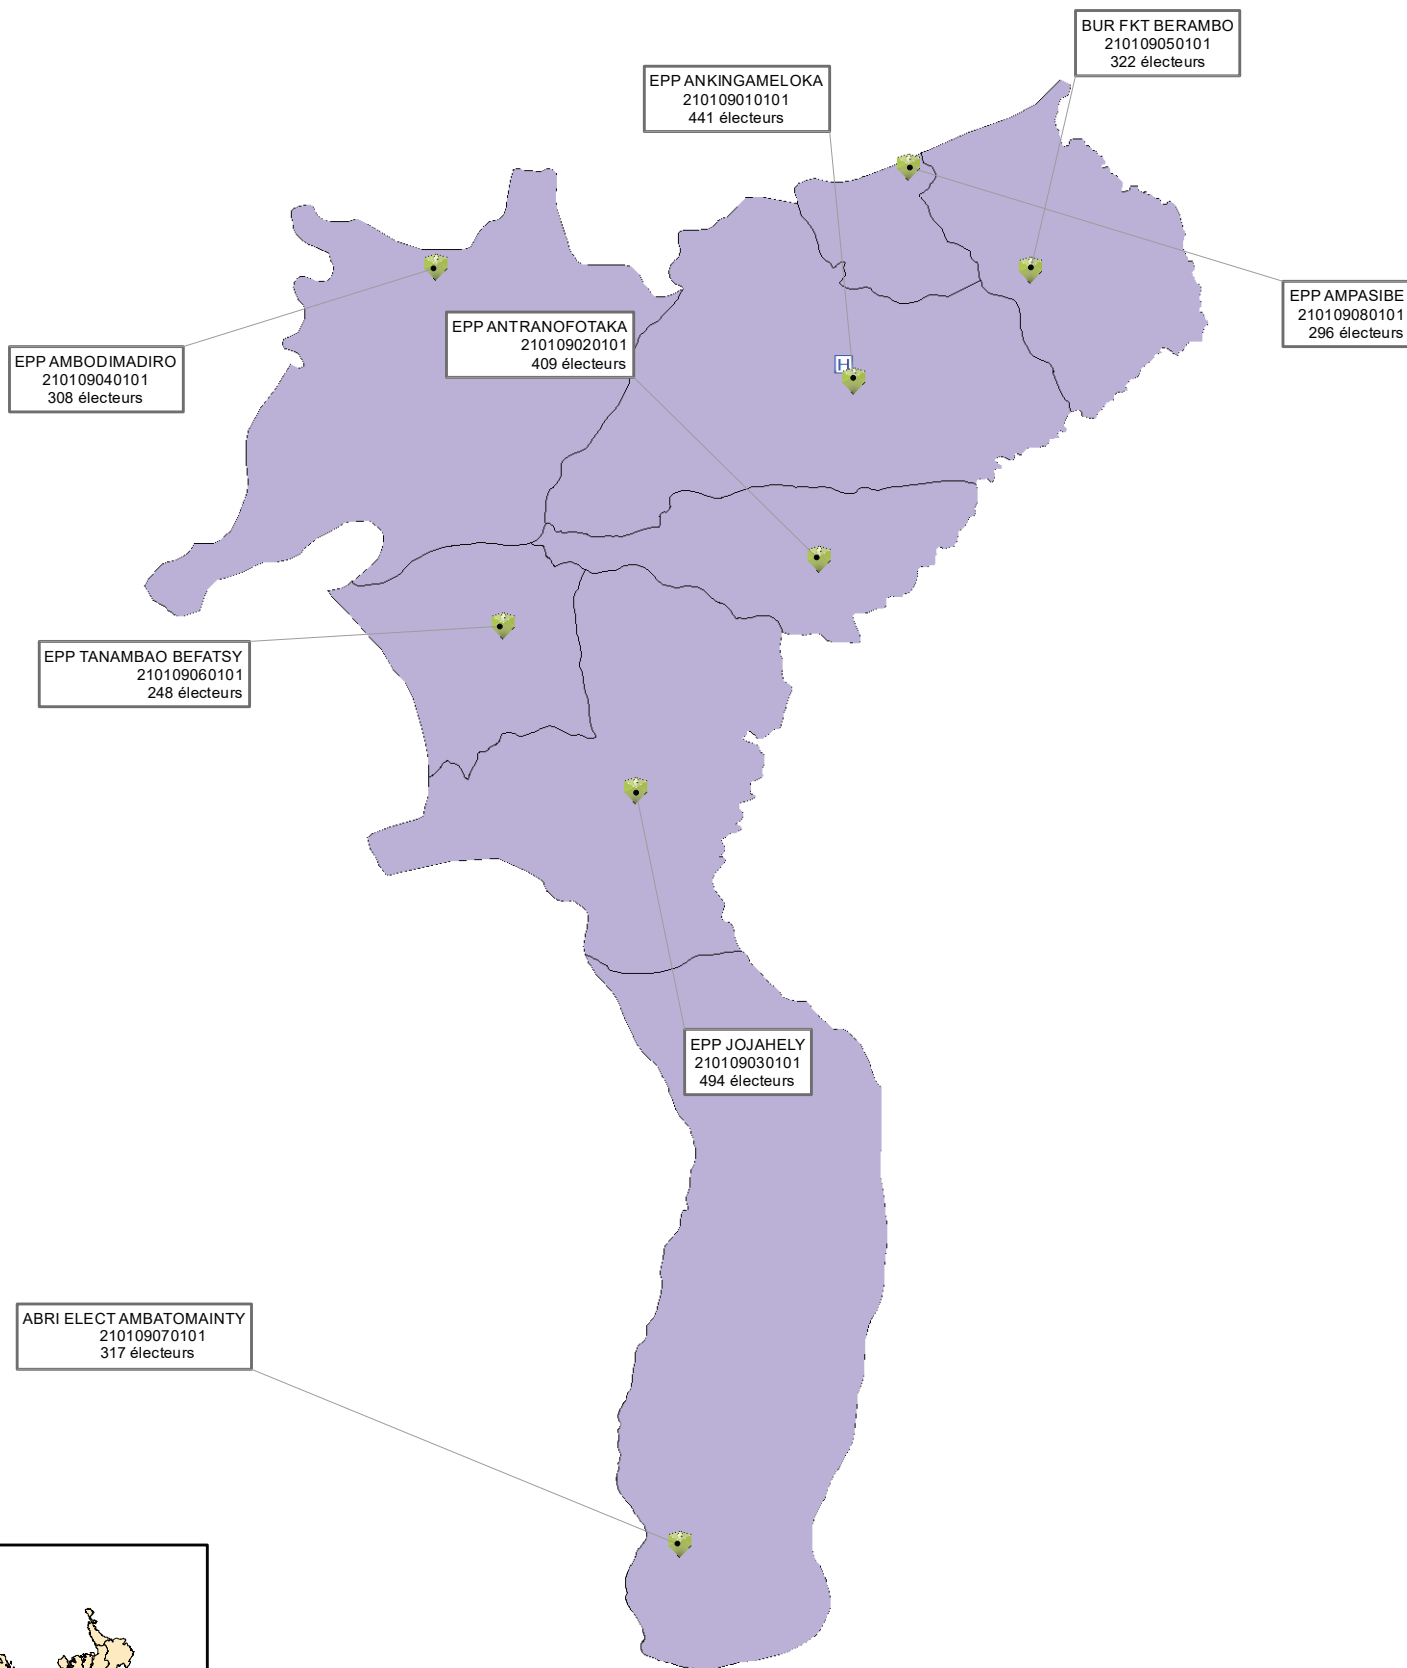

Commune de AMBANJA, District de AMBANJA

Commune de ANTAFIAMBOTRY, District de AMBANJA

Commune de ANTSIRABE, District de AMBANJA

Commune de BEMANEVIKA OUEST, District de AMBANJA

EPP MAHILAKA
210119060101
292 électeurs

GITE D ETAPE ANTANANDAVA
210119020101
235 électeurs

EPP ANKARONGANA
210119030101
485 électeurs

EPP DJANGO S.1
210119010101
451 électeurs

EPP DJANGO S.2
210119010102
453 électeurs

EPP TSIROANOMANDIDY
210119040101
347 électeurs

EPP ANTANAMBAO BELINTA
210119050101
604 électeurs