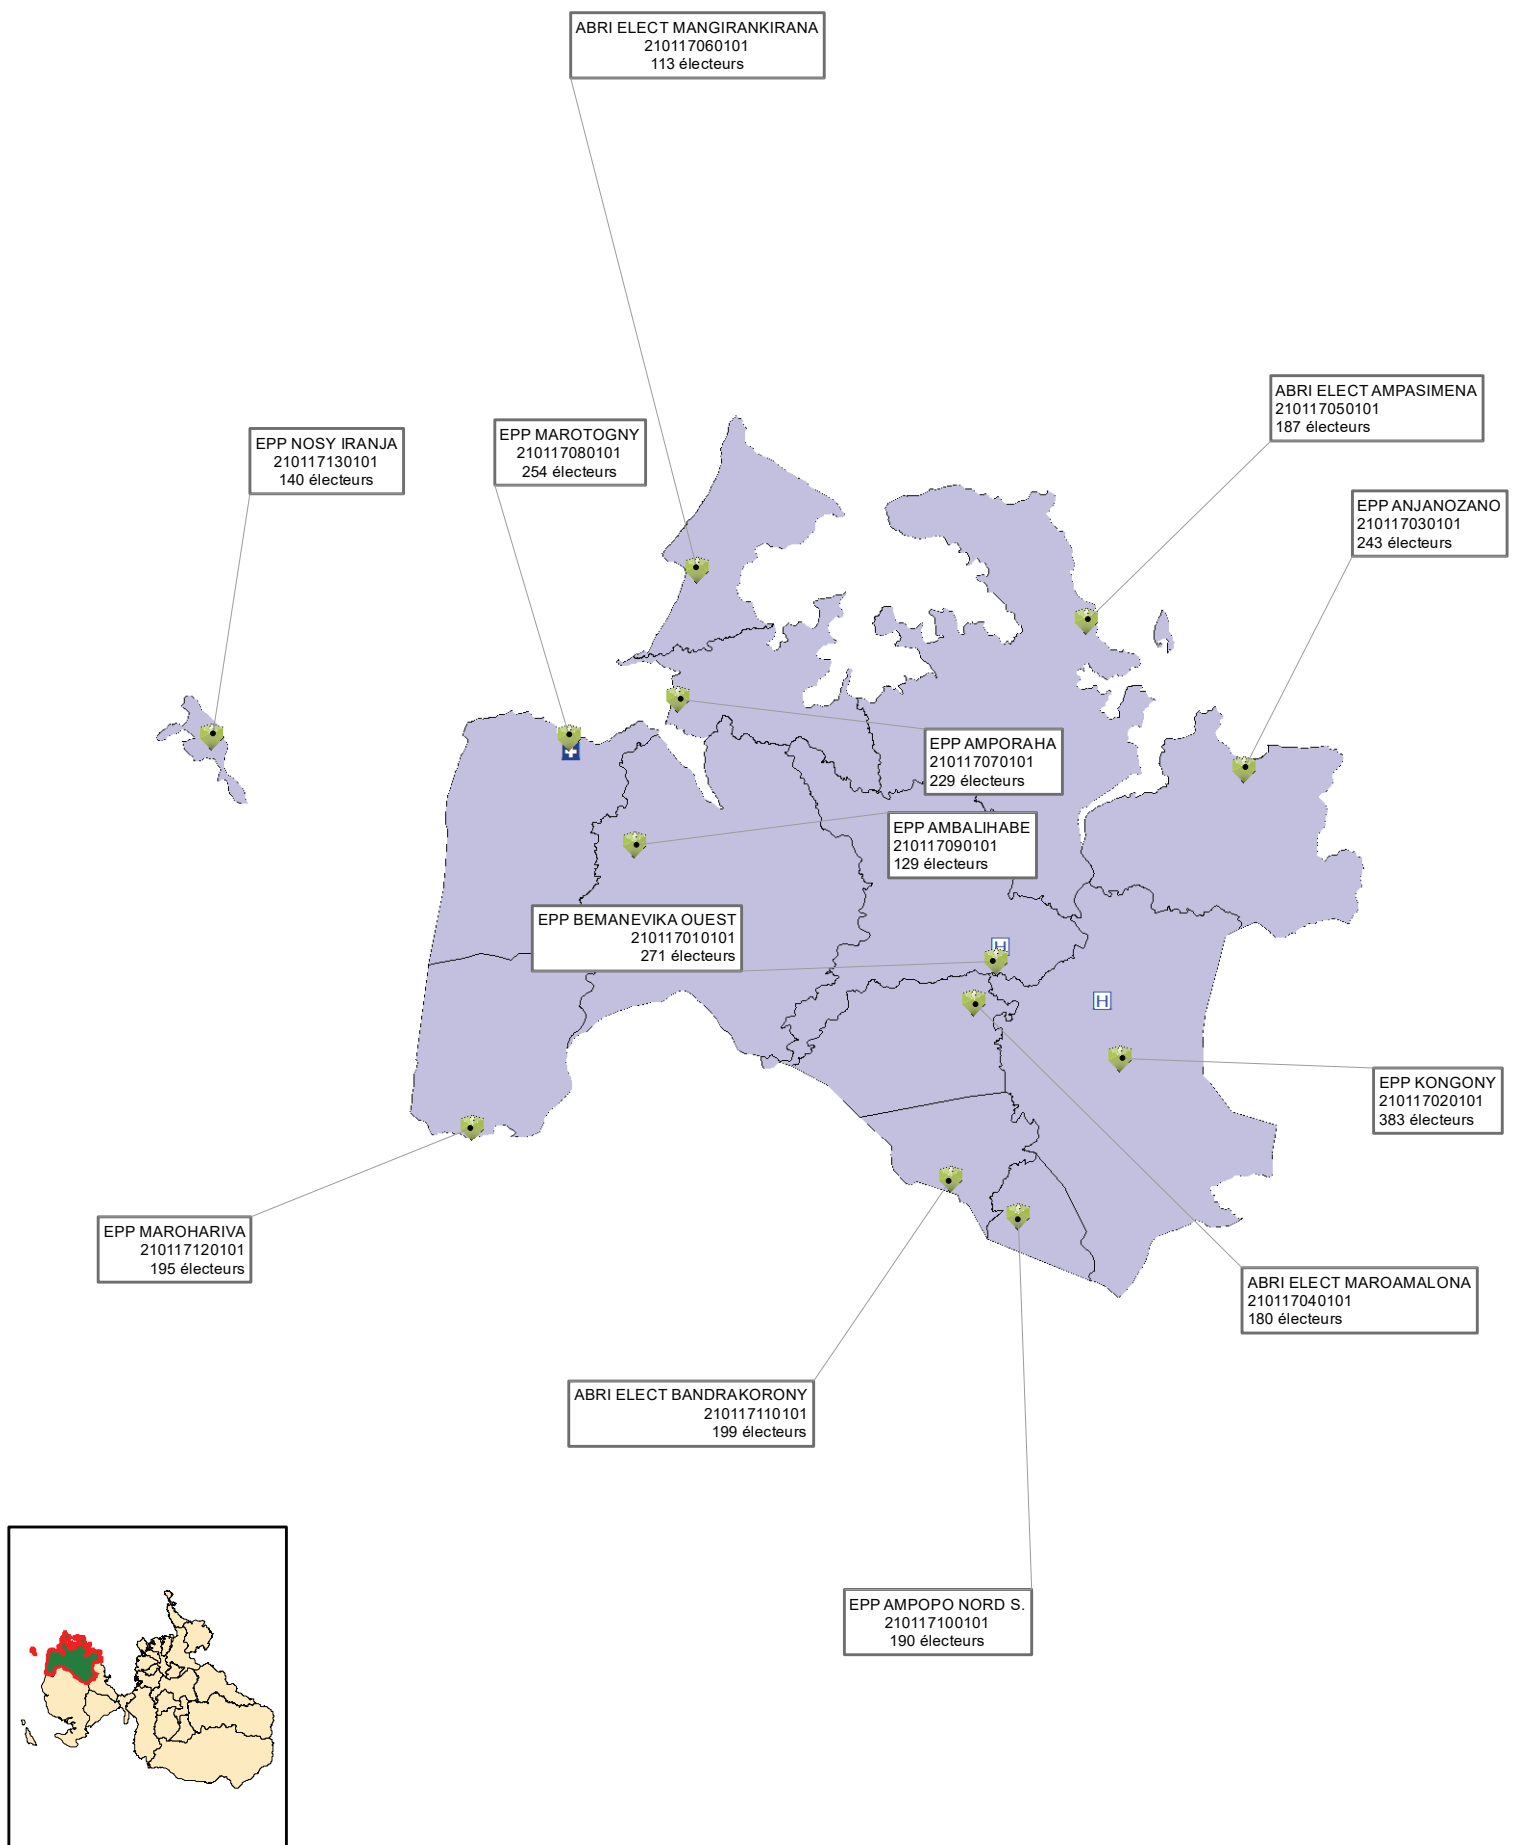

Commune de AMBANJA, District de AMBANJA

Commune de ANTAFIAMBOTRY, District de AMBANJA

Commune de ANTSIRABE, District de AMBANJA

Commune de BEMANEVIKA OUEST, District de AMBANJA

EPP MAHILAKA
210119060101
292 électeurs

GITE D ETAPE ANTANANDAVA
210119020101
235 électeurs

EPP ANKARONGANA
210119030101
485 électeurs

EPP DJANGO S.1
210119010101
451 électeurs

EPP DJANGO S.2
210119010102
453 électeurs

EPP TSIROANOMANDIDY
210119040101
347 électeurs

EPP ANTANAMBAO BELINTA
210119050101
604 électeurs