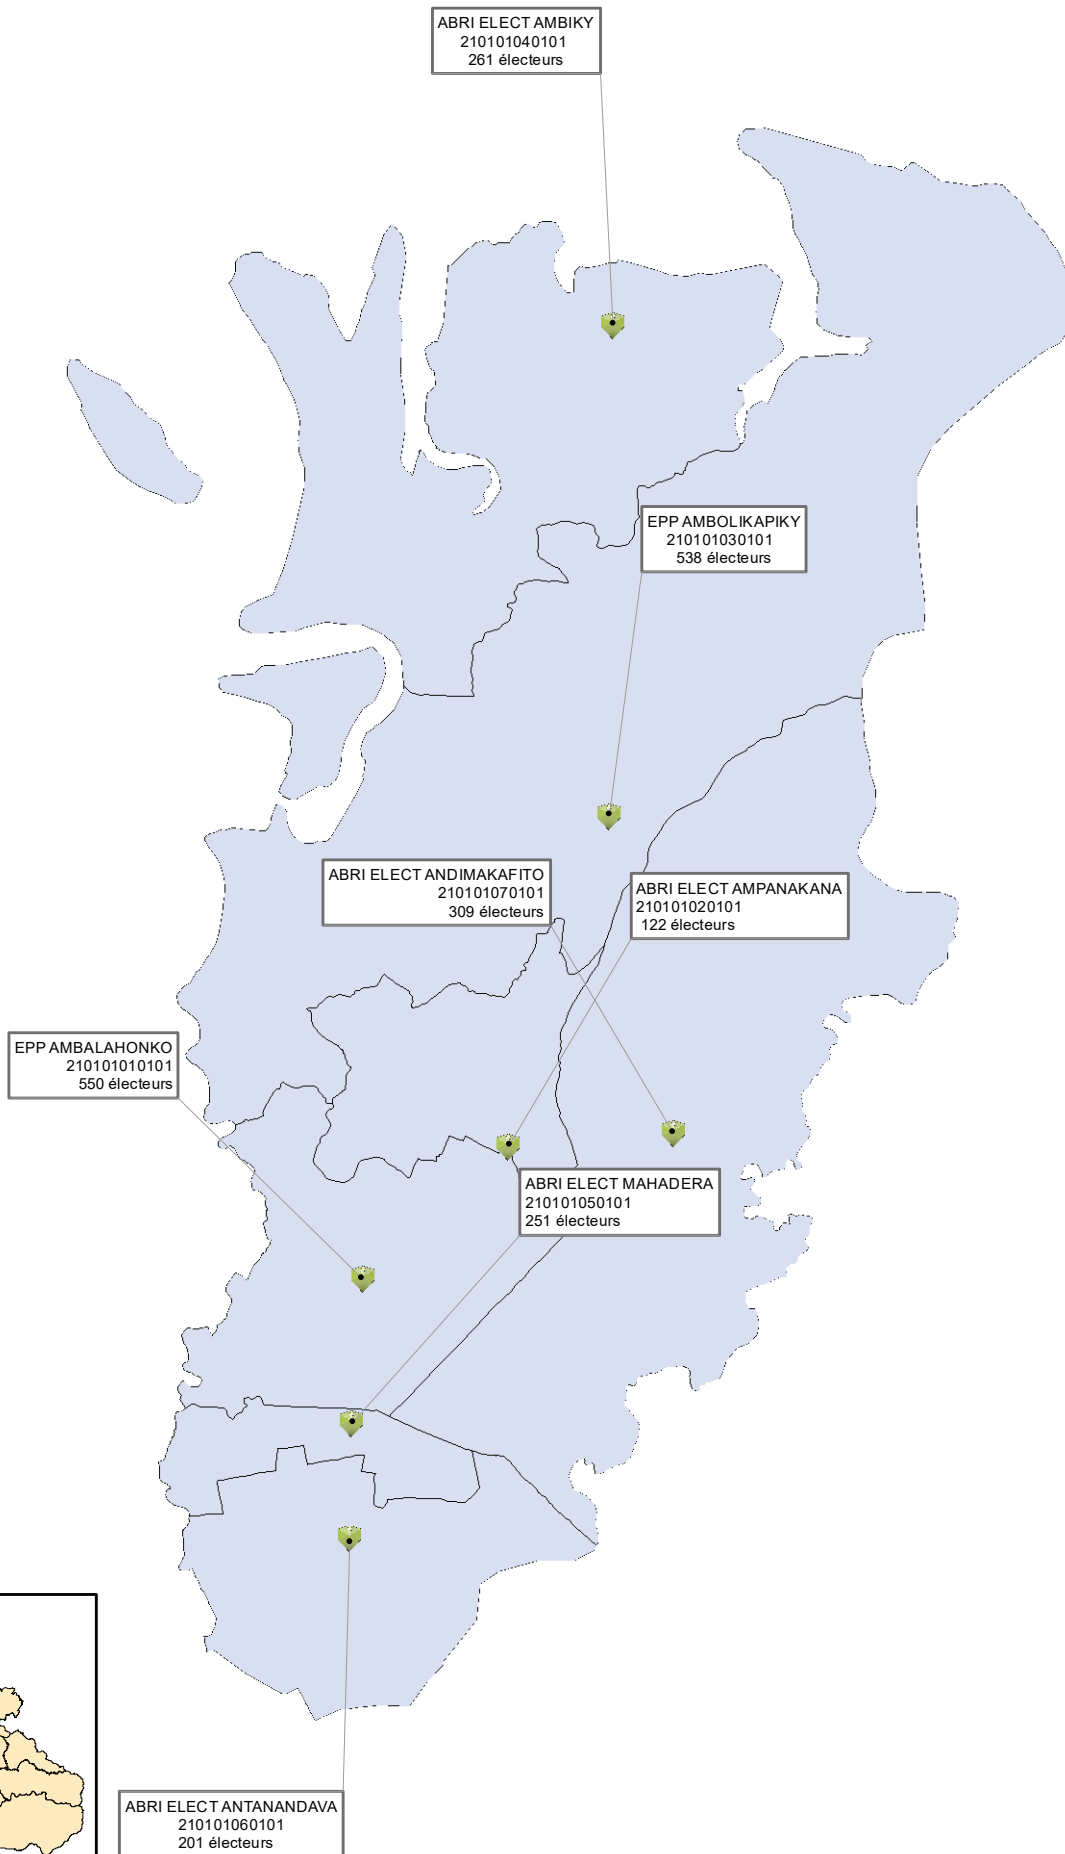

Commune de AMBANJA, District de AMBANJA

Commune de ANTAFIAMBOTRY, District de AMBANJA

Commune de ANTSIRABE, District de AMBANJA

Commune de BEMANEVIKA OUEST, District de AMBANJA

EPP MAHILAKA
210119060101
292 électeurs

GITE D ETAPE ANTANANDAVA
210119020101
235 électeurs

EPP ANKARONGANA
210119030101
485 électeurs

EPP DJANGO S.1
210119010101
451 électeurs

EPP DJANGO S.2
210119010102
453 électeurs

EPP TSIROANOMANDIDY
210119040101
347 électeurs

EPP ANTANAMBAO BELINTA
210119050101
604 électeurs