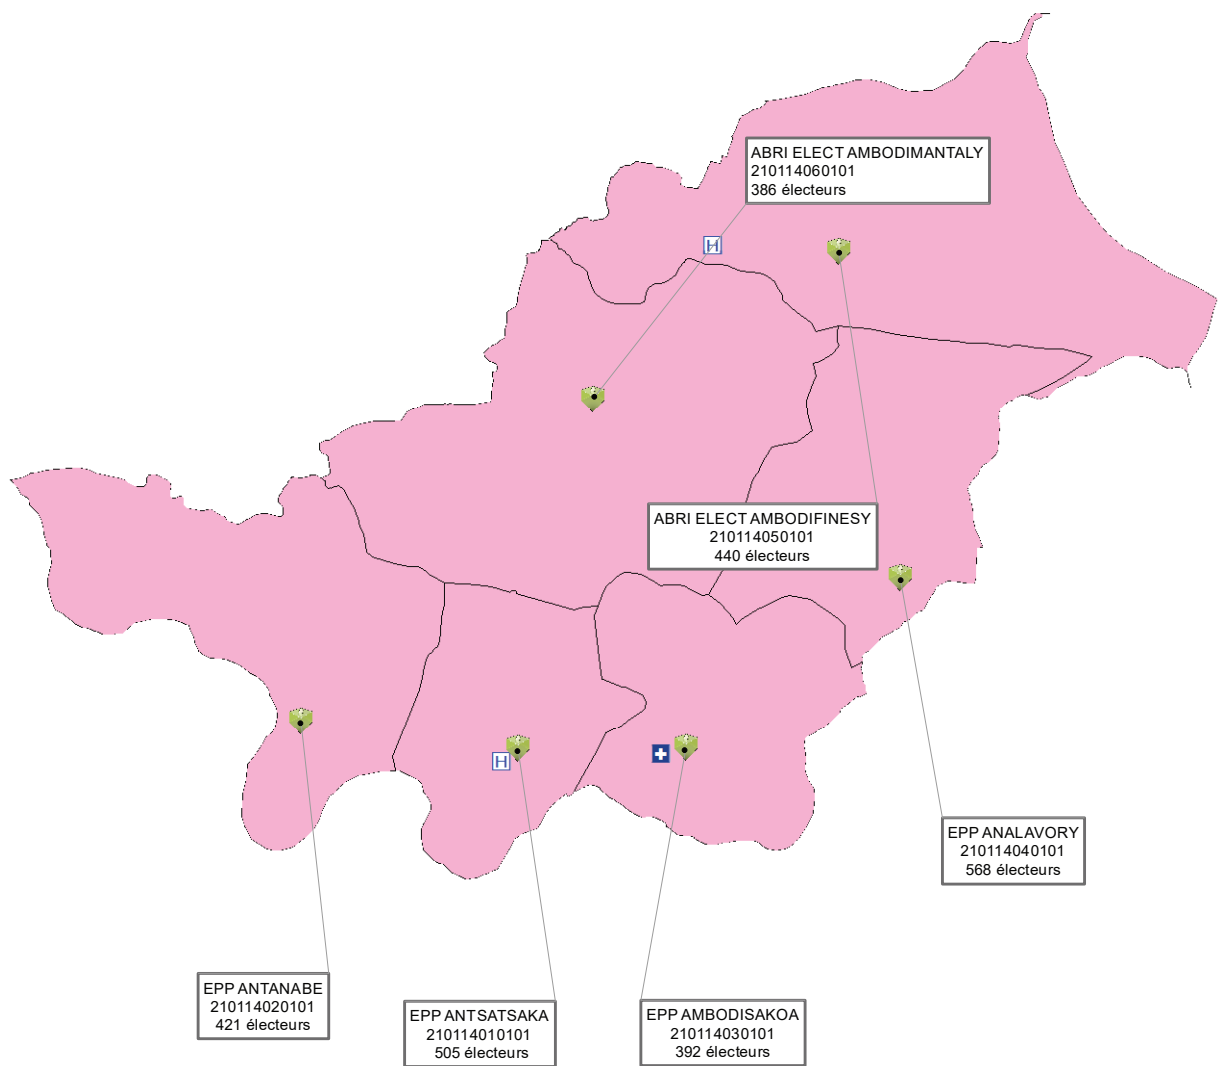

Commune de AMBANJA, District de AMBANJA

Commune de ANTAFIAMBOTRY, District de AMBANJA

Commune de ANTSIRABE, District de AMBANJA

Commune de BEMANEVIKA OUEST, District de AMBANJA

EPP MAHILAKA
210119060101
292 électeurs

GITE D ETAPE ANTANANDAVA
210119020101
235 électeurs

EPP ANKARONGANA
210119030101
485 électeurs

EPP DJANGO S.1
210119010101
451 électeurs

EPP DJANGO S.2
210119010102
453 électeurs

EPP TSIROANOMANDIDY
210119040101
347 électeurs

EPP ANTANAMBAO BELINTA
210119050101
604 électeurs