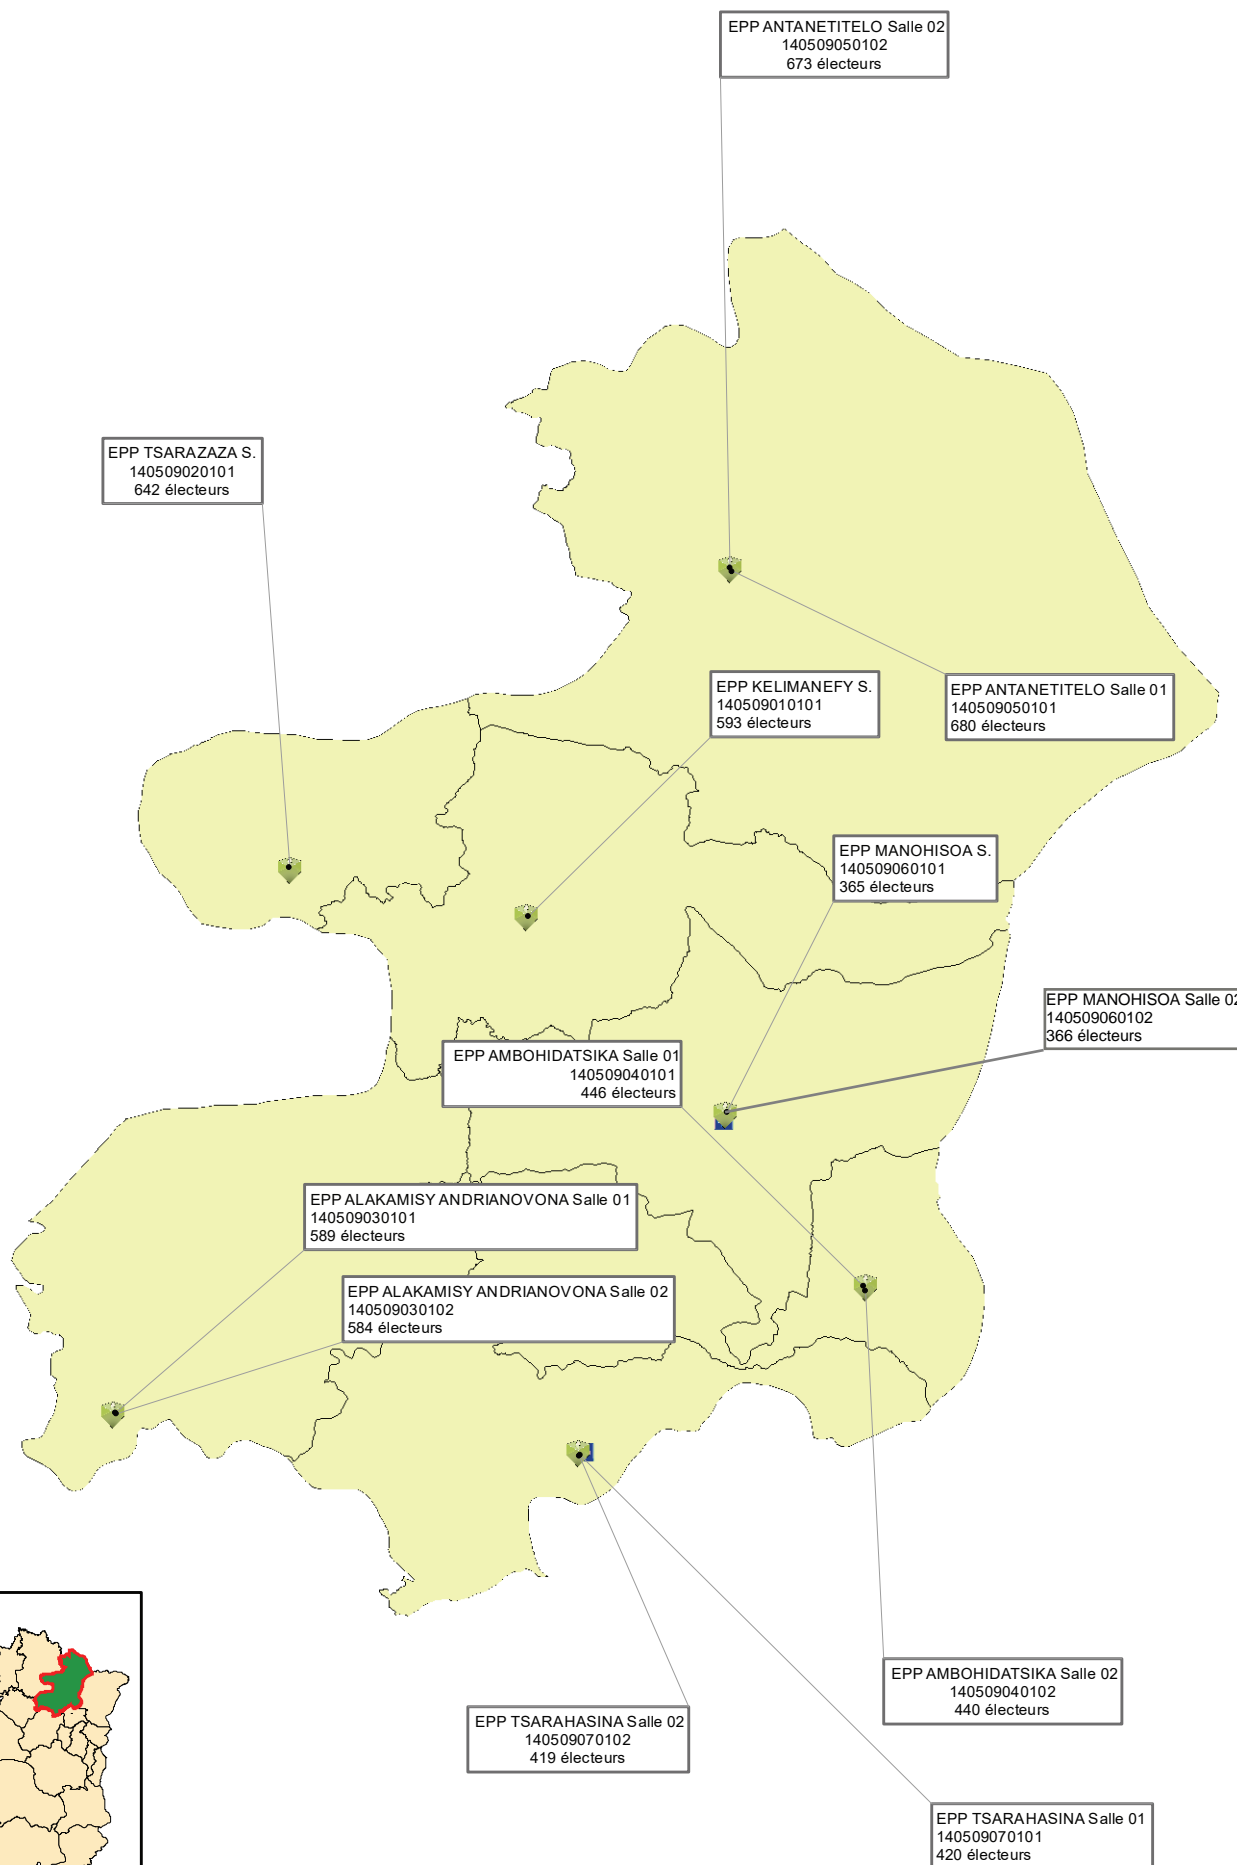

Commune de BETAFO , District de BETAFO

Commune de AMBATONIKOLAHY , District de BETAFO

DHITRAMBO Salle 02
140512020102
592 électeurs

Commune de AMBOHIMANAMBOLA, District de BETAFO