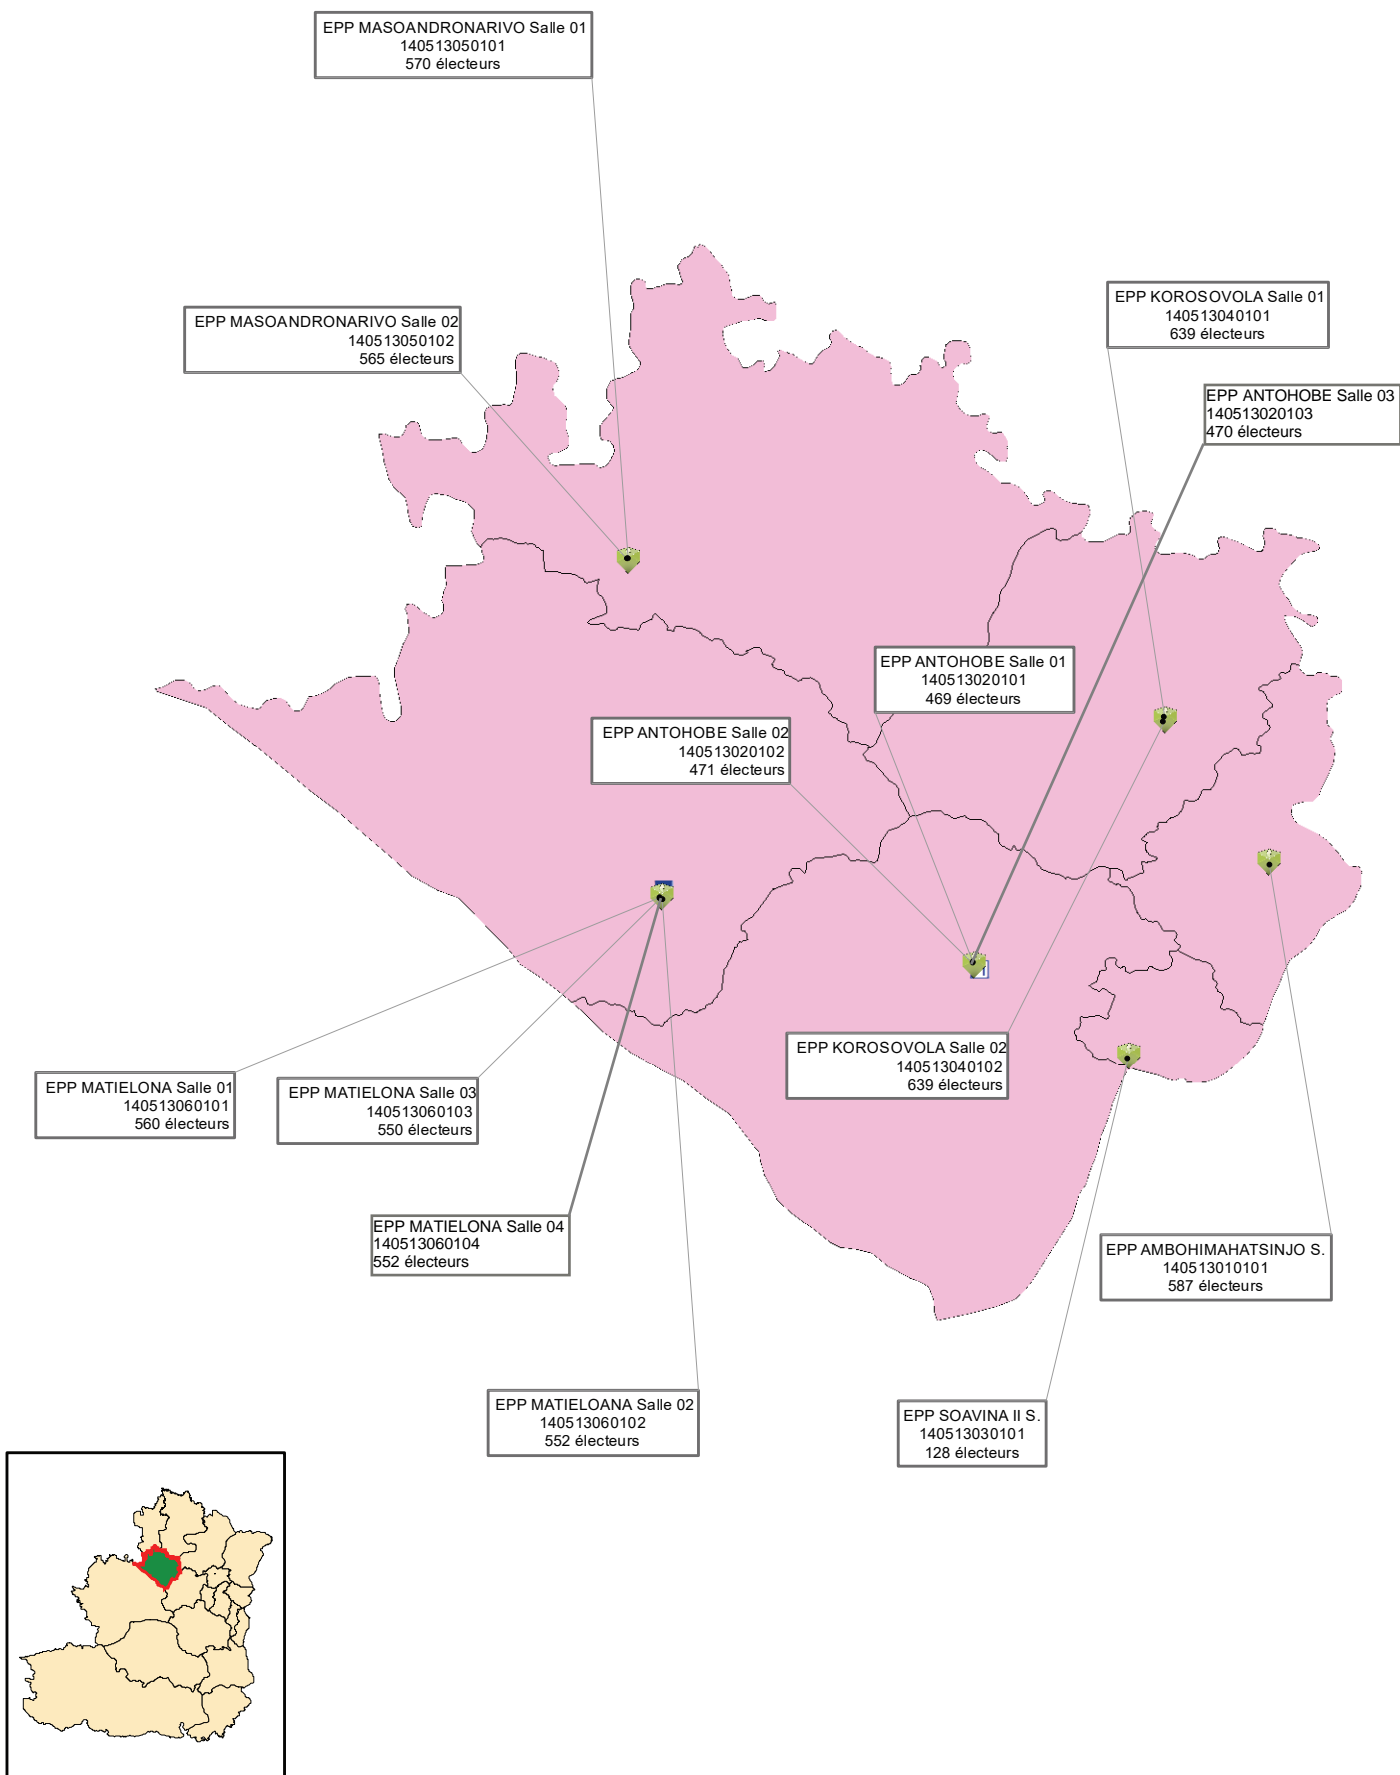

Commune de BETAFO , District de BETAFO

Commune de AMBATONIKOLAHY , District de BETAFO

DHITRAMBO Salle 02
140512020102
592 électeurs

Commune de AMBOHIMANAMBOLA, District de BETAFO