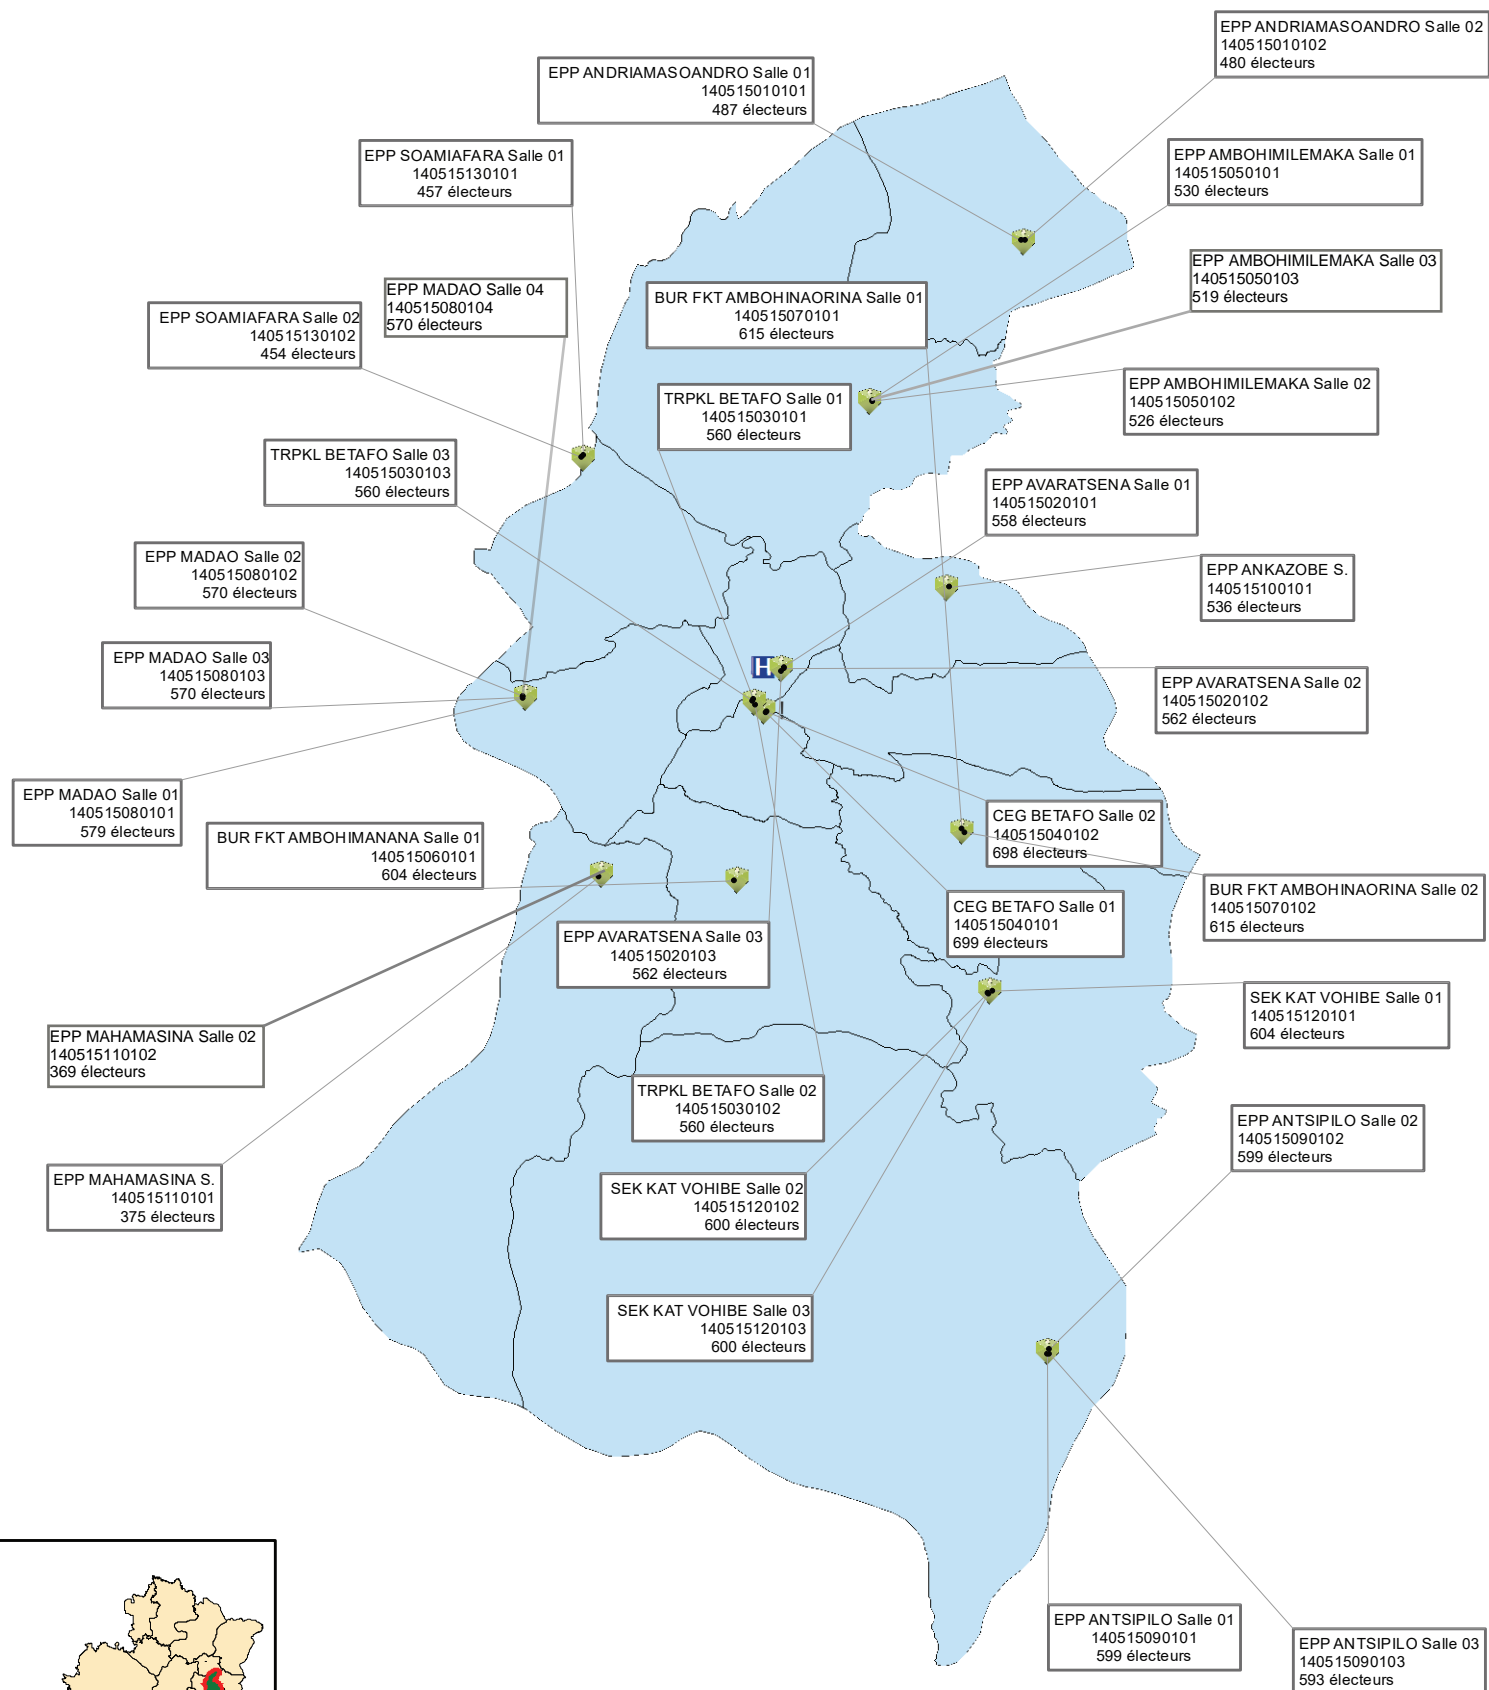

Commune de BETAFO , District de BETAFO

Commune de AMBATONIKOLAHY , District de BETAFO

DHITRAMBO Salle 02
140512020102
592 électeurs

Commune de AMBOHIMANAMBOLA, District de BETAFO