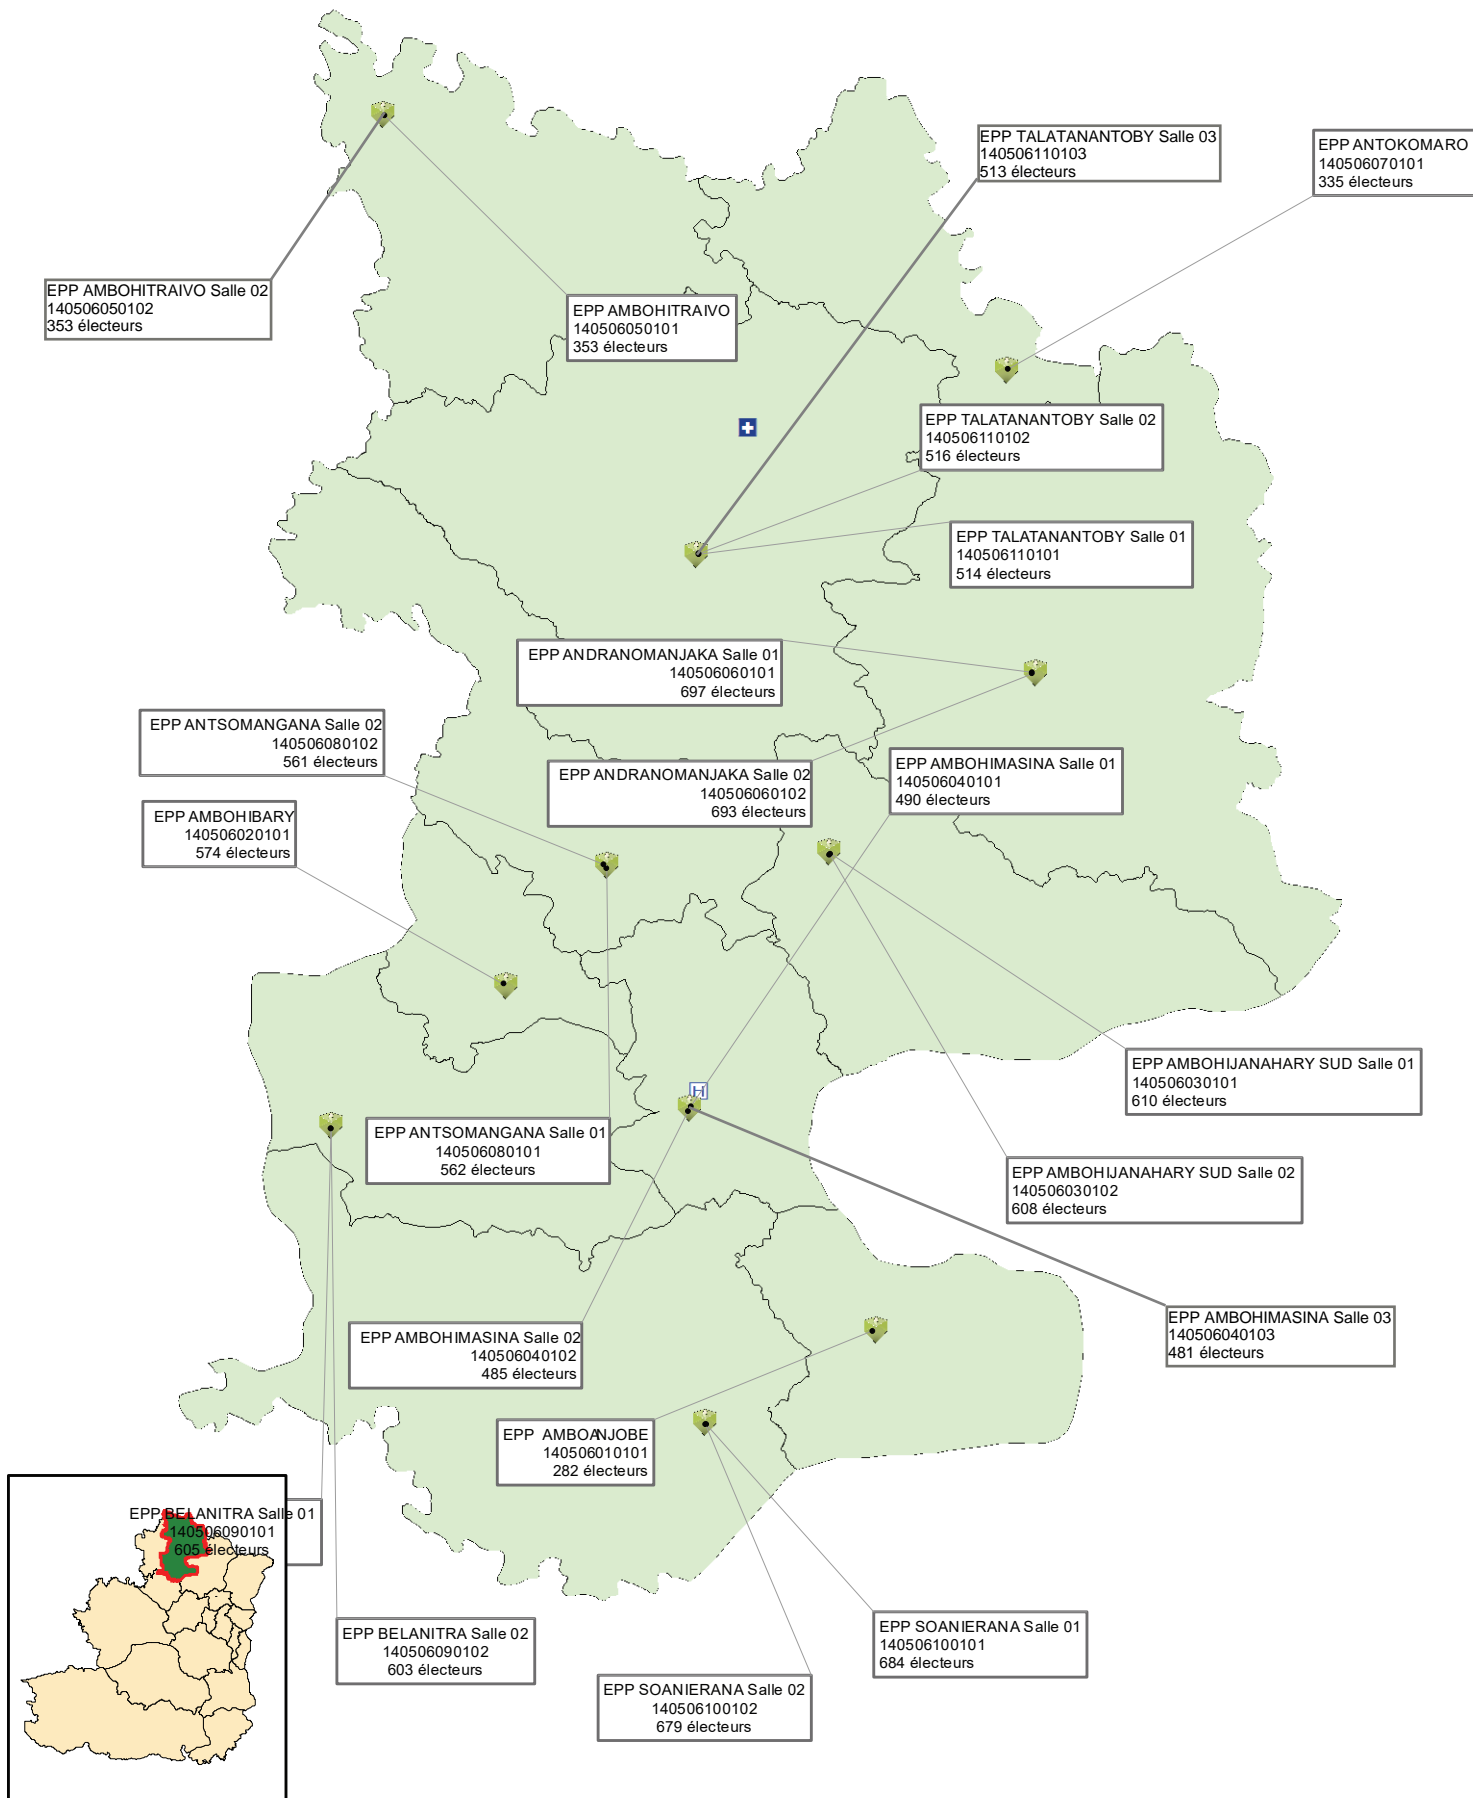

Commune de BETAFO , District de BETAFO

Commune de AMBATONIKOLAHY , District de BETAFO

DHITRAMBO Salle 02
140512020102
592 électeurs

Commune de AMBOHIMANAMBOLA, District de BETAFO