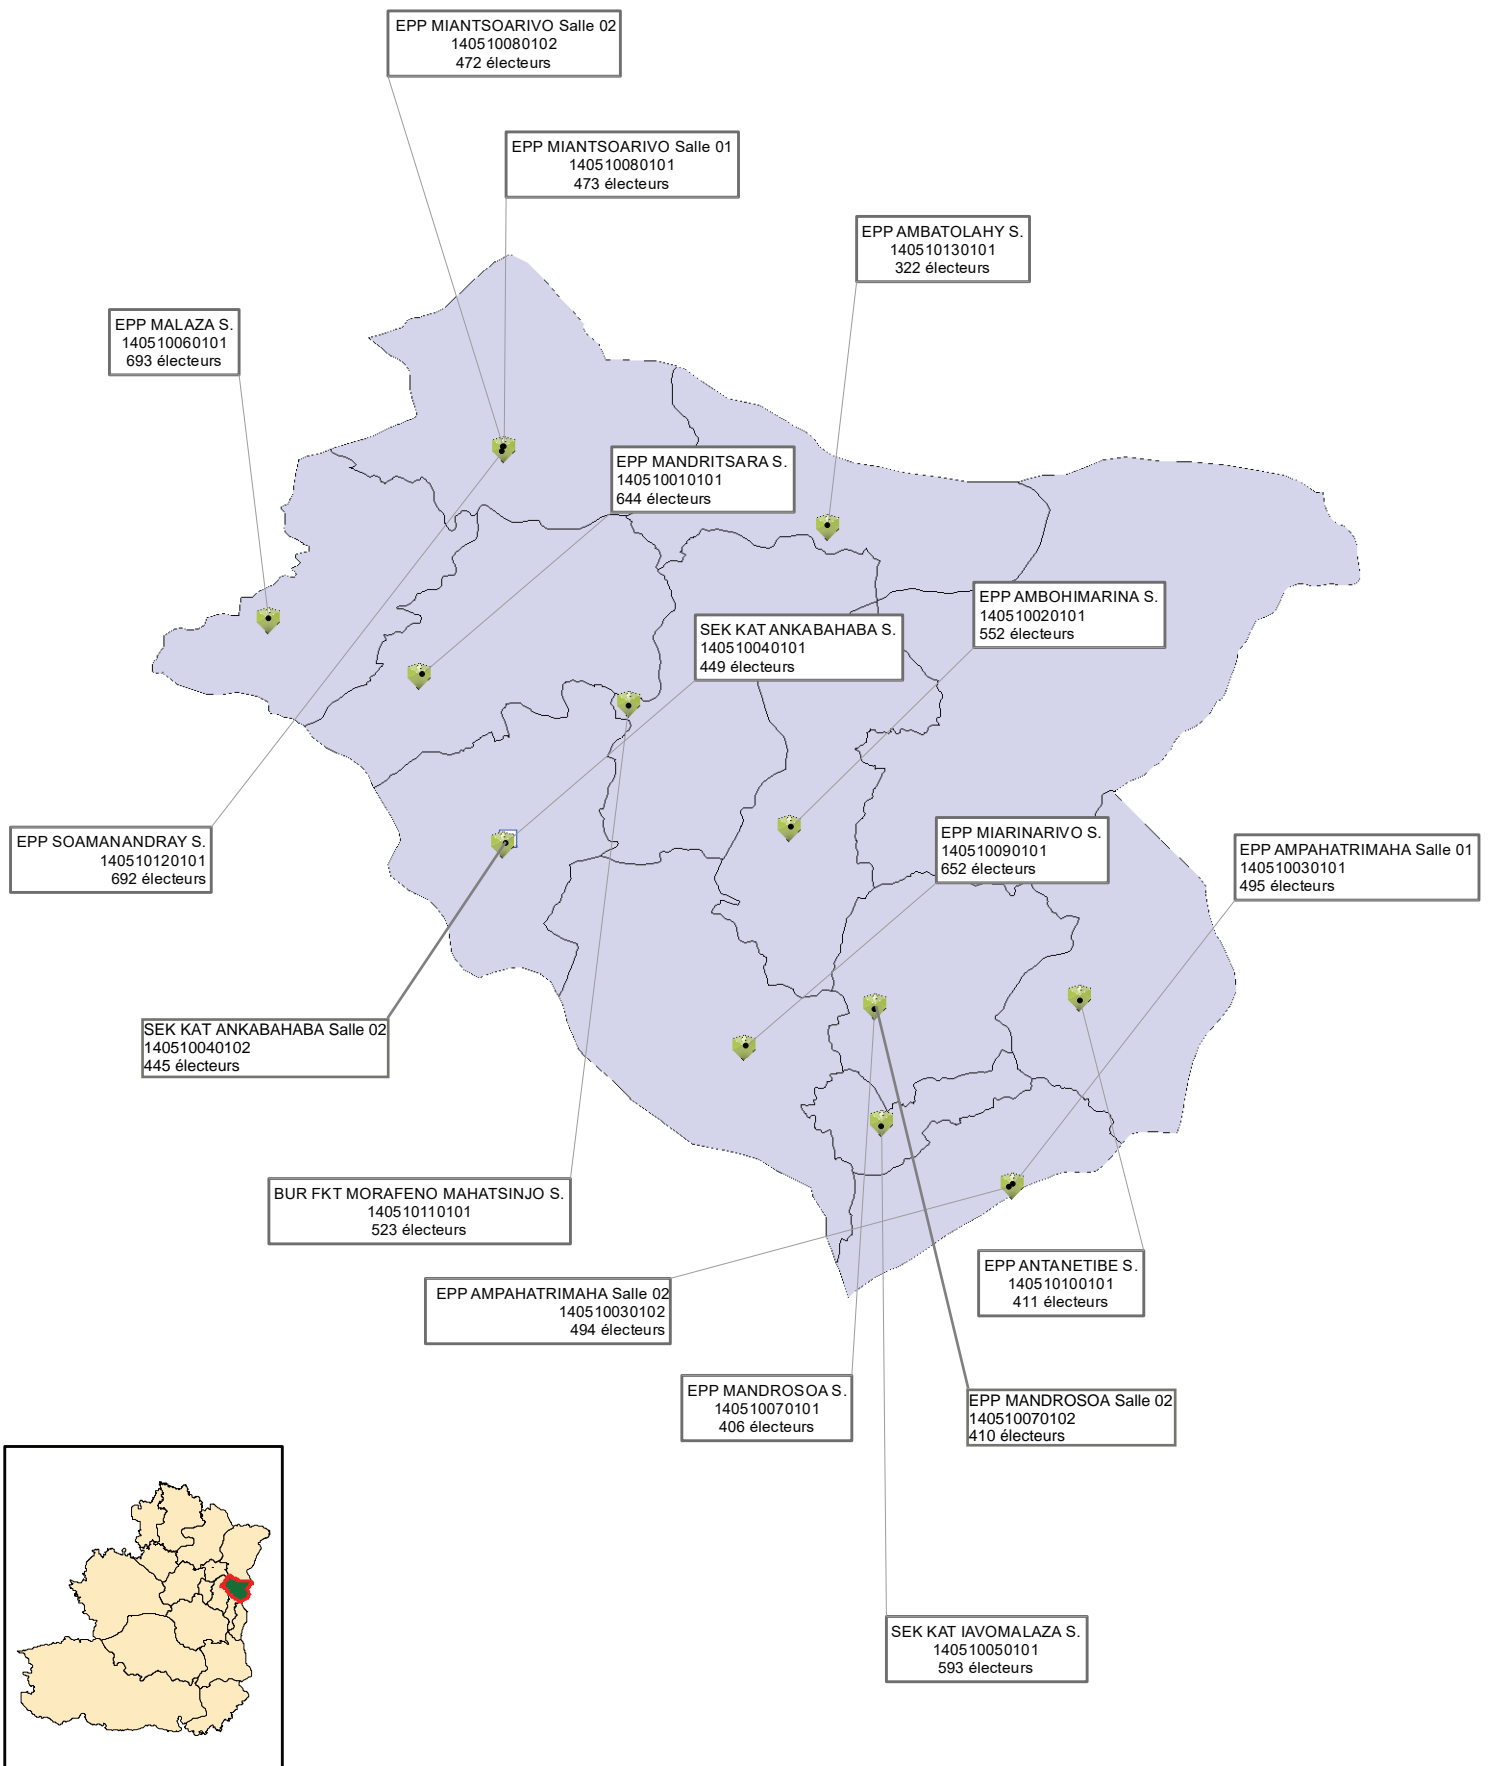

Commune de BETAFO , District de BETAFO

Commune de AMBATONIKOLAHY , District de BETAFO

DHITRAMBO Salle 02
140512020102
592 électeurs

Commune de AMBOHIMANAMBOLA, District de BETAFO