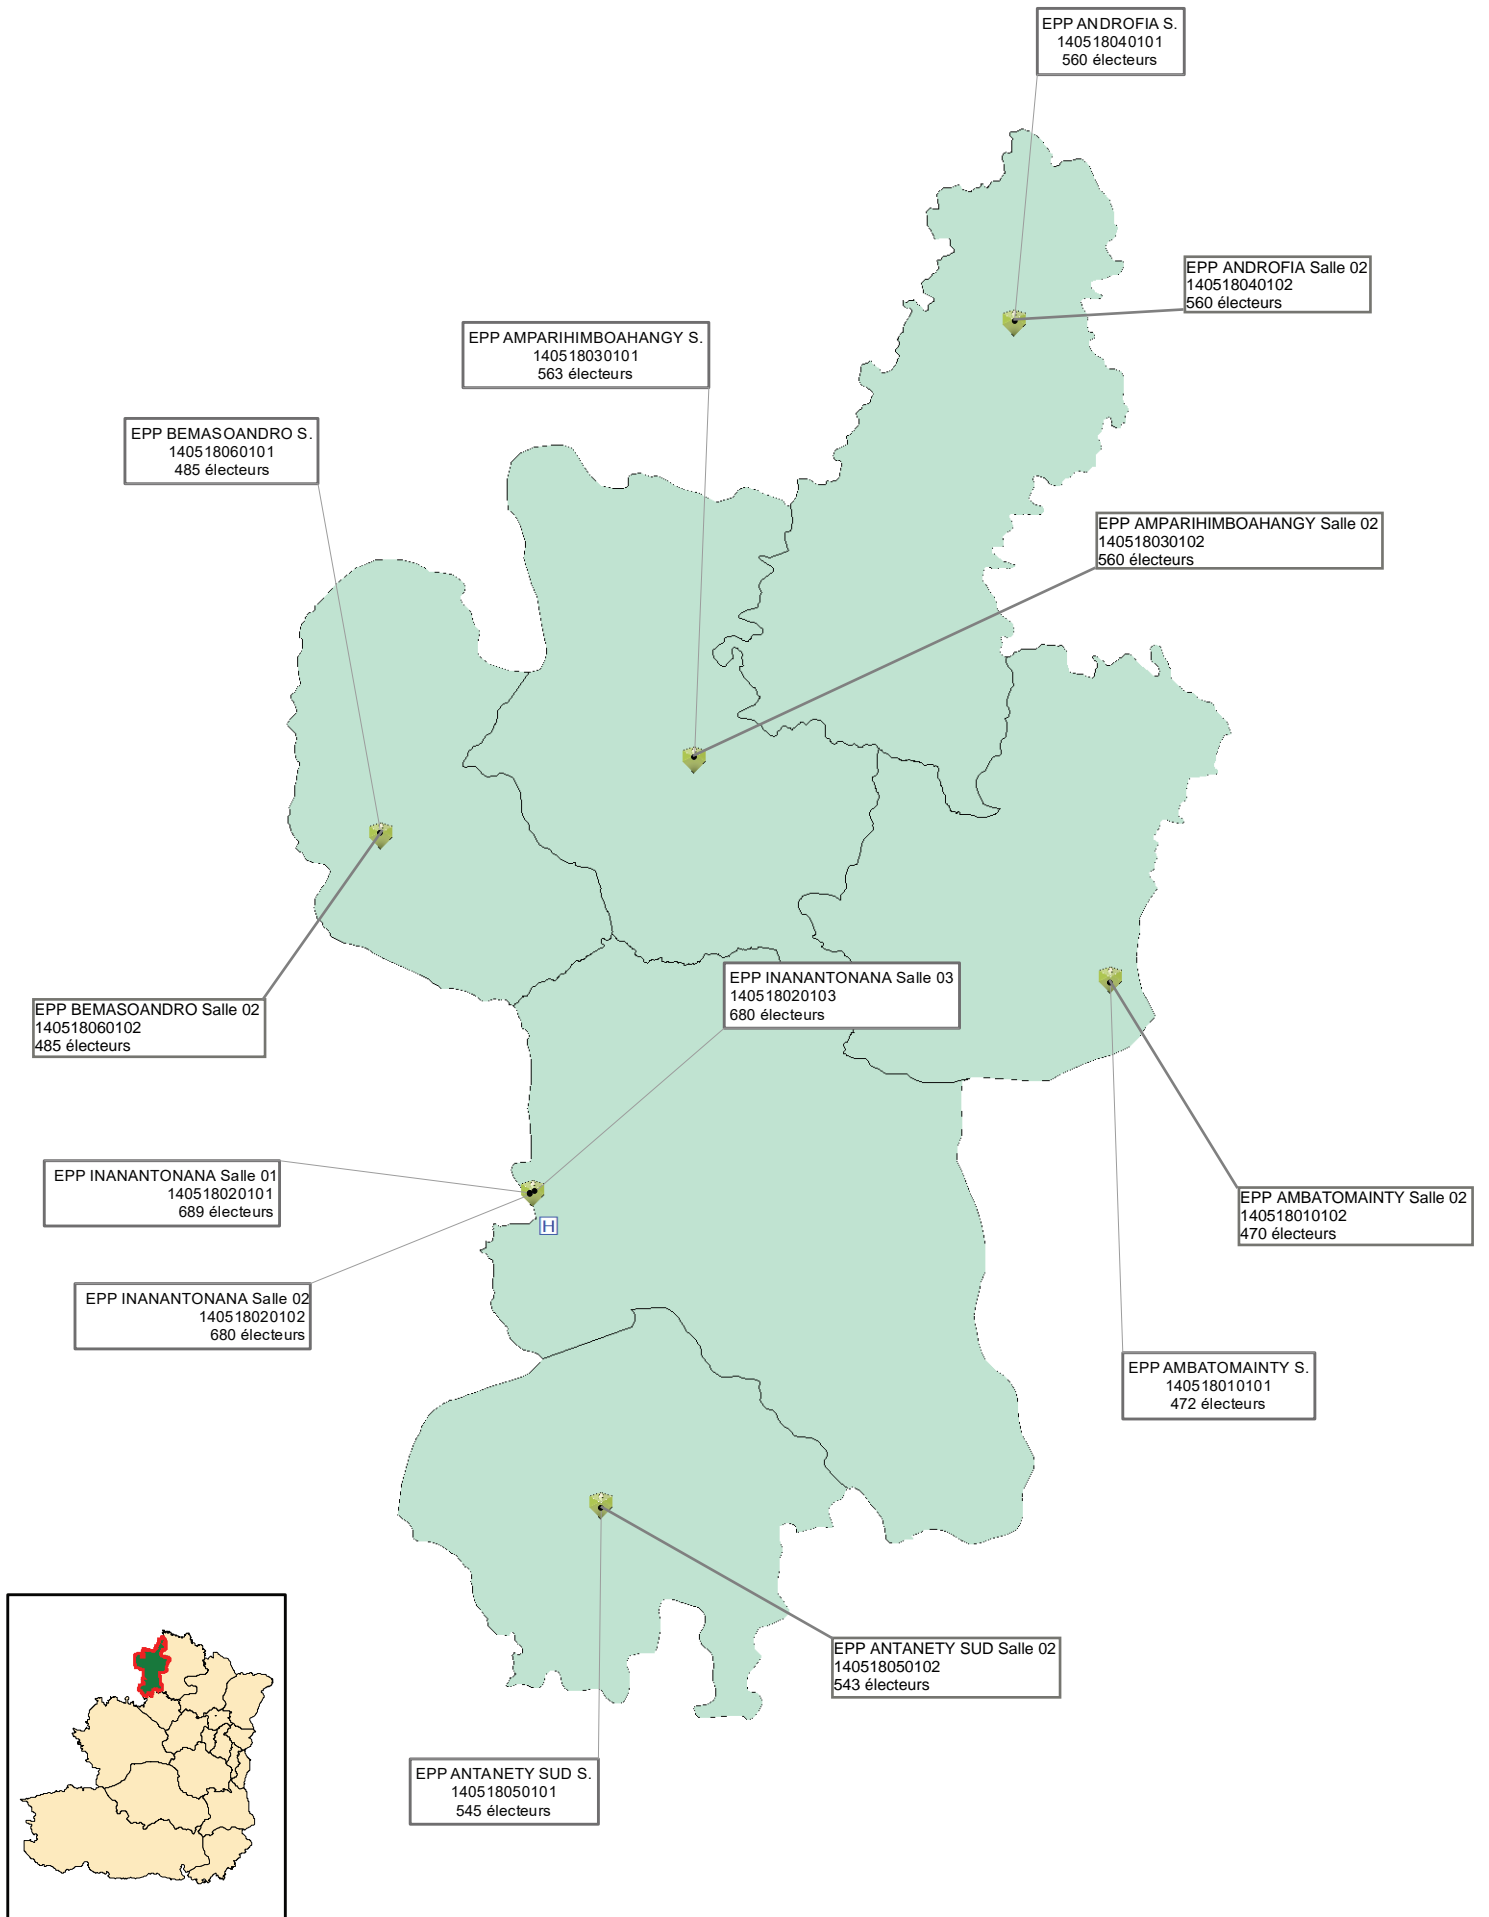

Commune de BETAFO , District de BETAFO

Commune de AMBATONIKOLAHY , District de BETAFO

DHITRAMBO Salle 02
140512020102
592 électeurs

Commune de AMBOHIMANAMBOLA, District de BETAFO