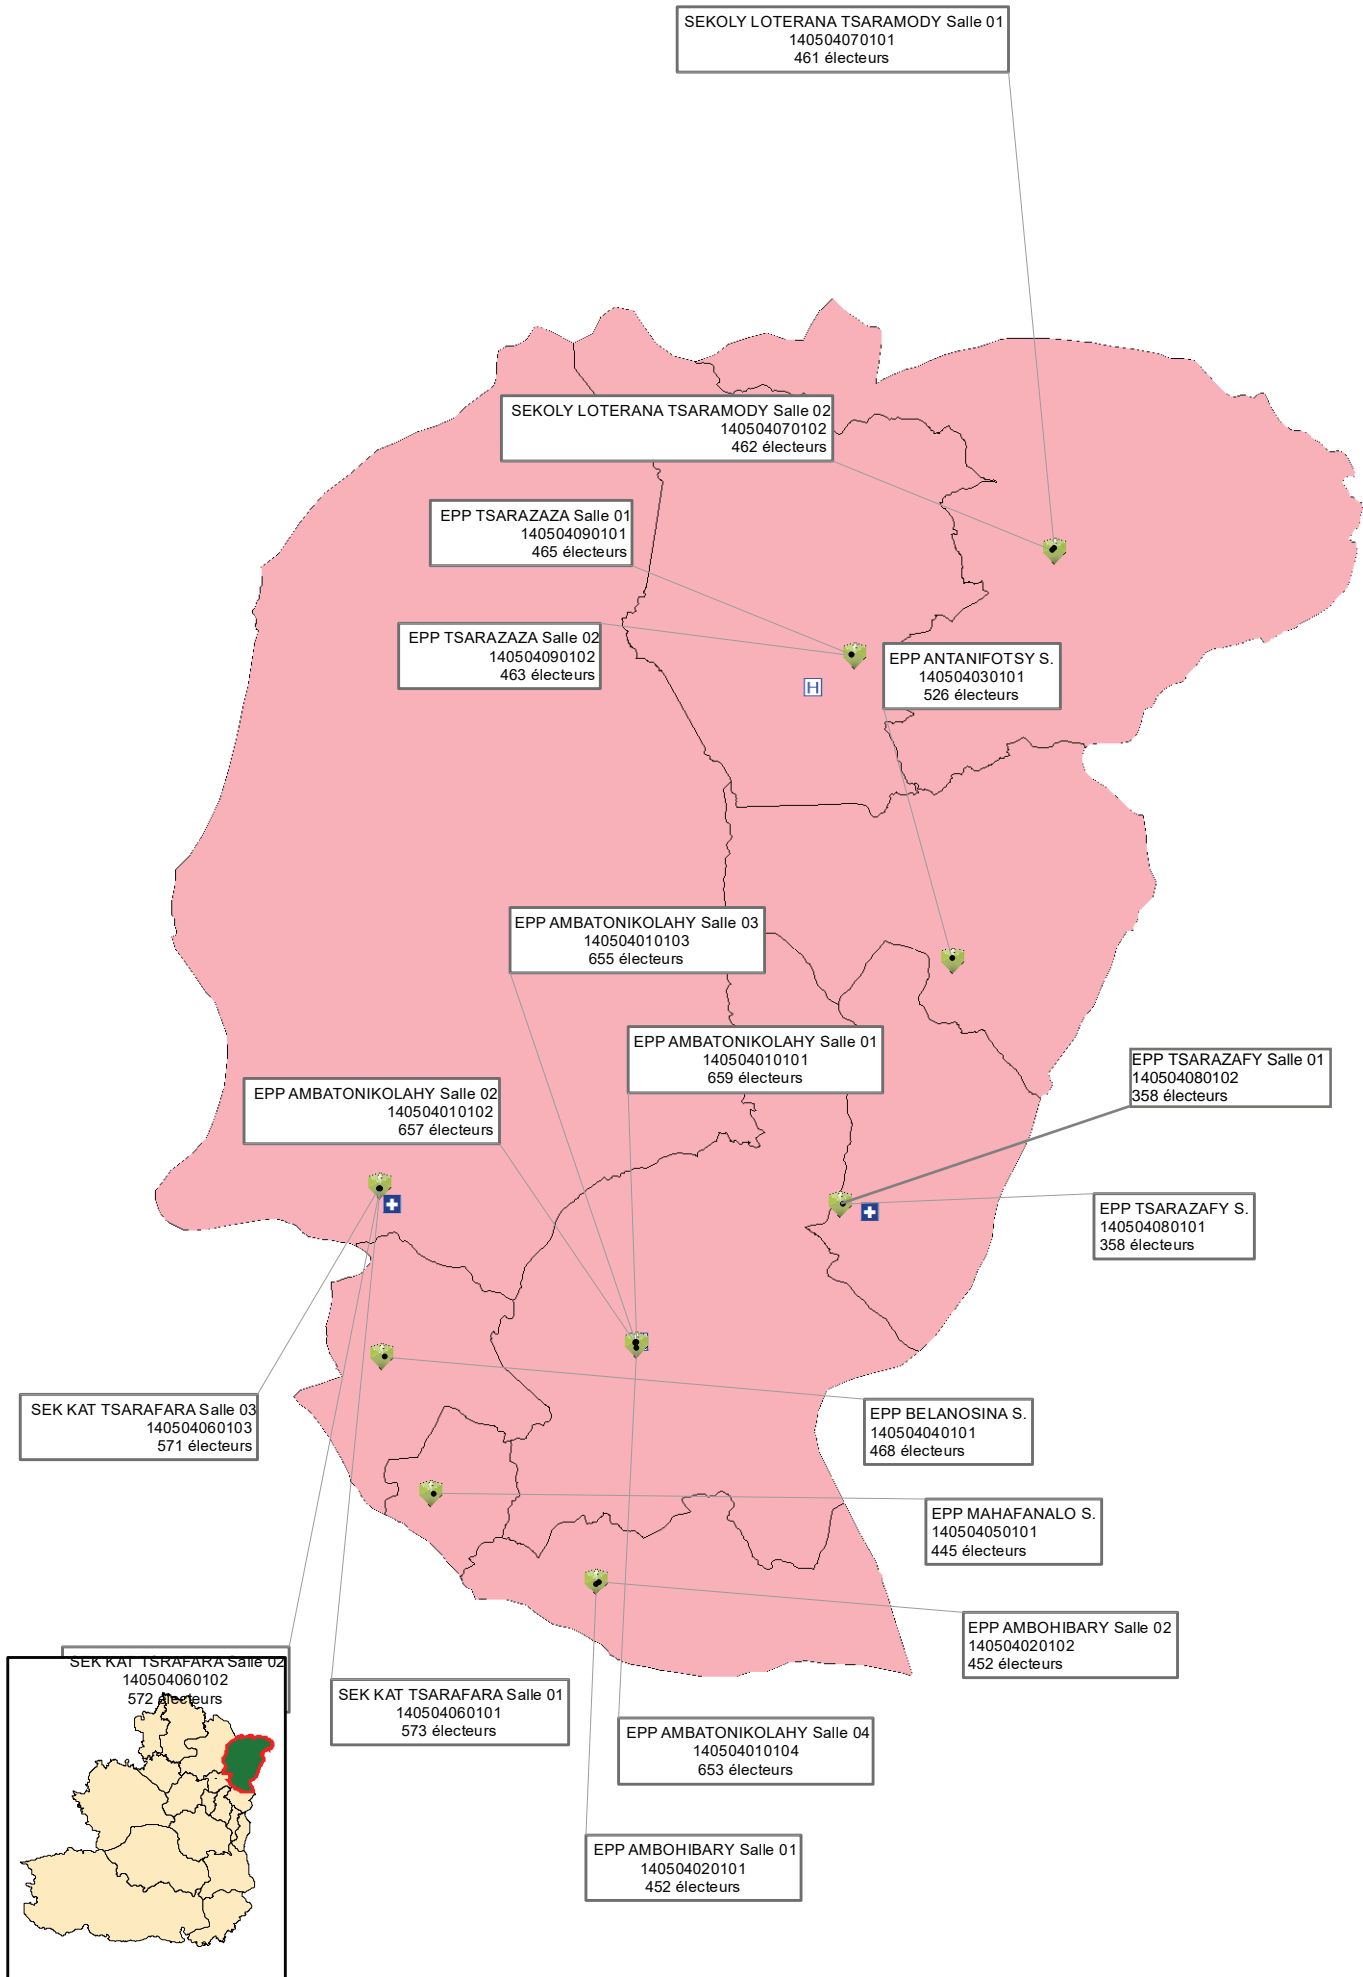

Commune de BETAFO , District de BETAFO

Commune de AMBATONIKOLAHY , District de BETAFO

DHITRAMBO Salle 02
140512020102
592 électeurs

Commune de AMBOHIMANAMBOLA, District de BETAFO