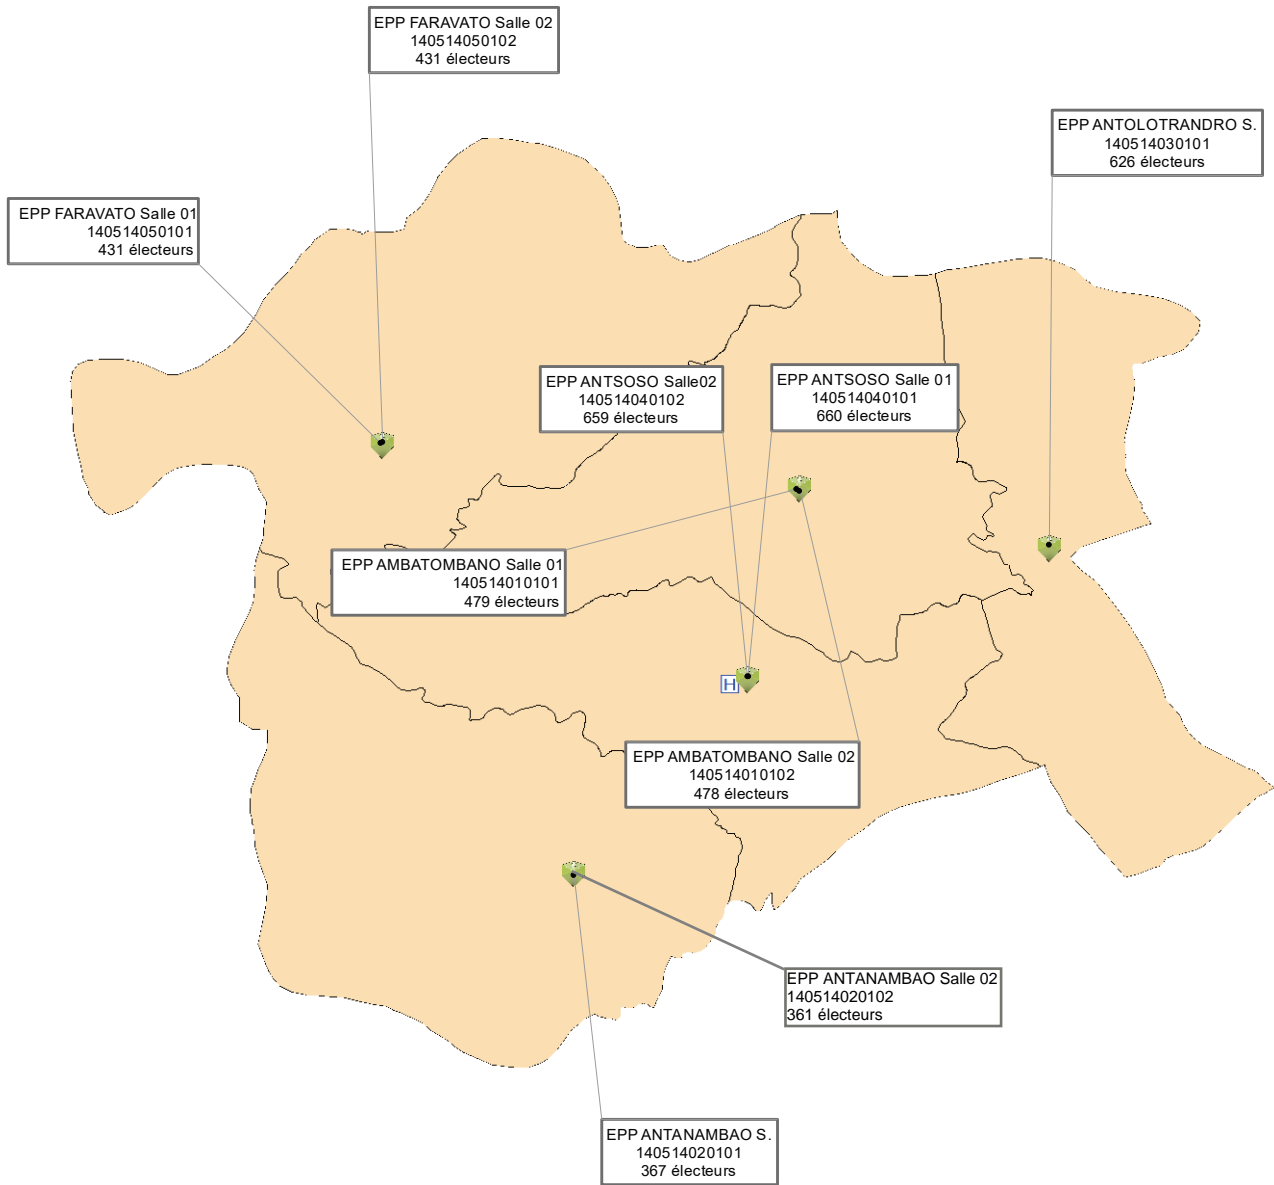

Commune de BETAFO , District de BETAFO

Commune de AMBATONIKOLAHY , District de BETAFO

DHITRAMBO Salle 02
140512020102
592 électeurs

Commune de AMBOHIMANAMBOLA, District de BETAFO