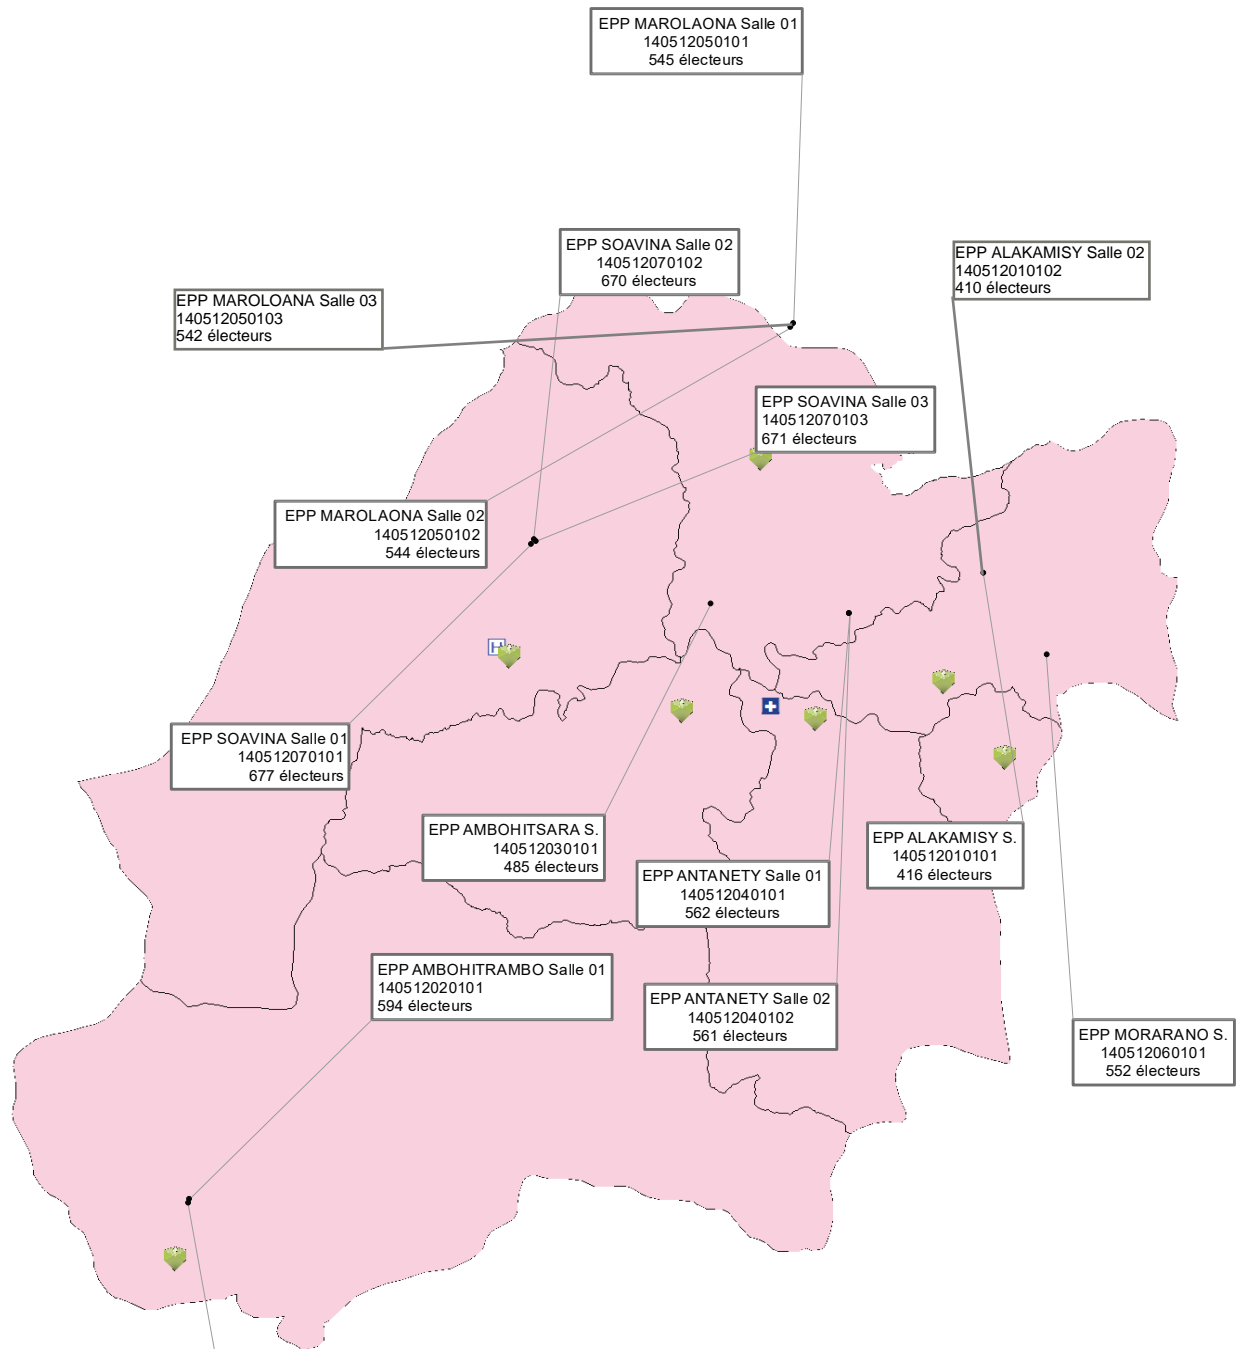

Commune de BETAFO , District de BETAFO

Commune de AMBATONIKOLAHY , District de BETAFO

DHITRAMBO Salle 02
140512020102
592 électeurs

Commune de AMBOHIMANAMBOLA, District de BETAFO