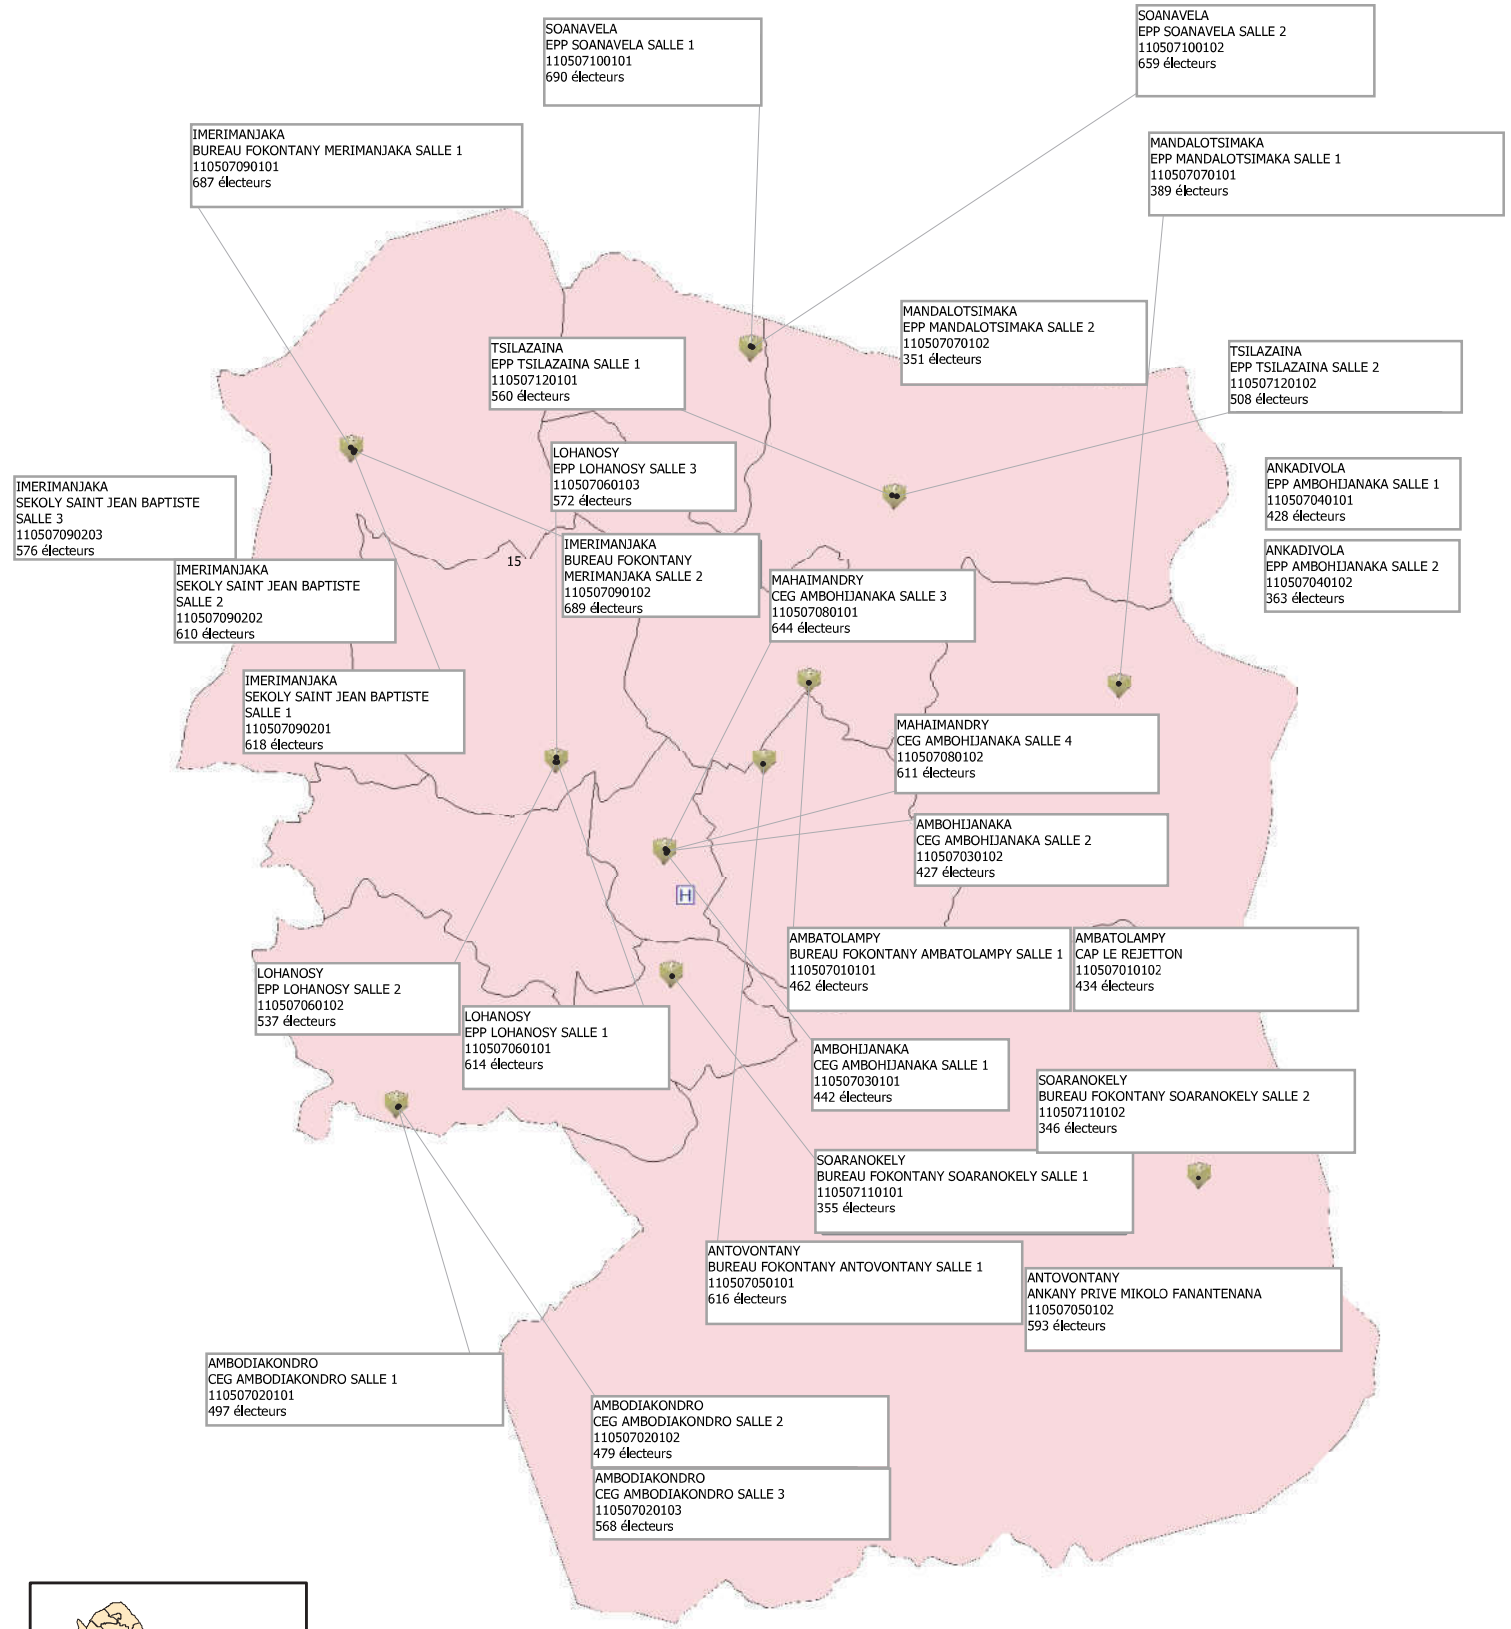

MAROBIBY
 EPP MAROBIBY SALLE 3
 110521040103
 621 électeurs

MAROBIBY
 EPP MAROBIBY SALLE 6
 110521040106
 612 électeurs

MAROBIBY
 EPP MAROBIBY SALLE 7
 110521040107
 567 électeurs

MAROBIBY
 EPP MAROBIBY SALLE 4
 110521040104
 612 électeurs

MAROBIBY
 EPP MAROBIBY SALLE 5
 110521040105
 613 électeurs

MAROBIBY
 EPP MAROBIBY SALLE 1
 110521040101
 616 électeurs

MAROBIBY
 EPP MAROBIBY SALLE 2
 110521040102
 611 électeurs

AMPAMOABE
BUREAU FOKONTANY AMPAMOABE SALLE 1
110508040101
302 électeurs

AMPAHITROSY
EPP AMPAHITROSY SALLE 1
110508020101
484 électeurs

ANKORONDRANO
EPP ANKORONDRANO SALLE 2
110508030102
401 électeurs

ANKORONDRANO
EPP ANKORONDRANO SALLE 1
110508030101
391 électeurs

AMPAHITROSY
EPP AMPAHITROSY SALLE 2
110508020102
448 électeurs