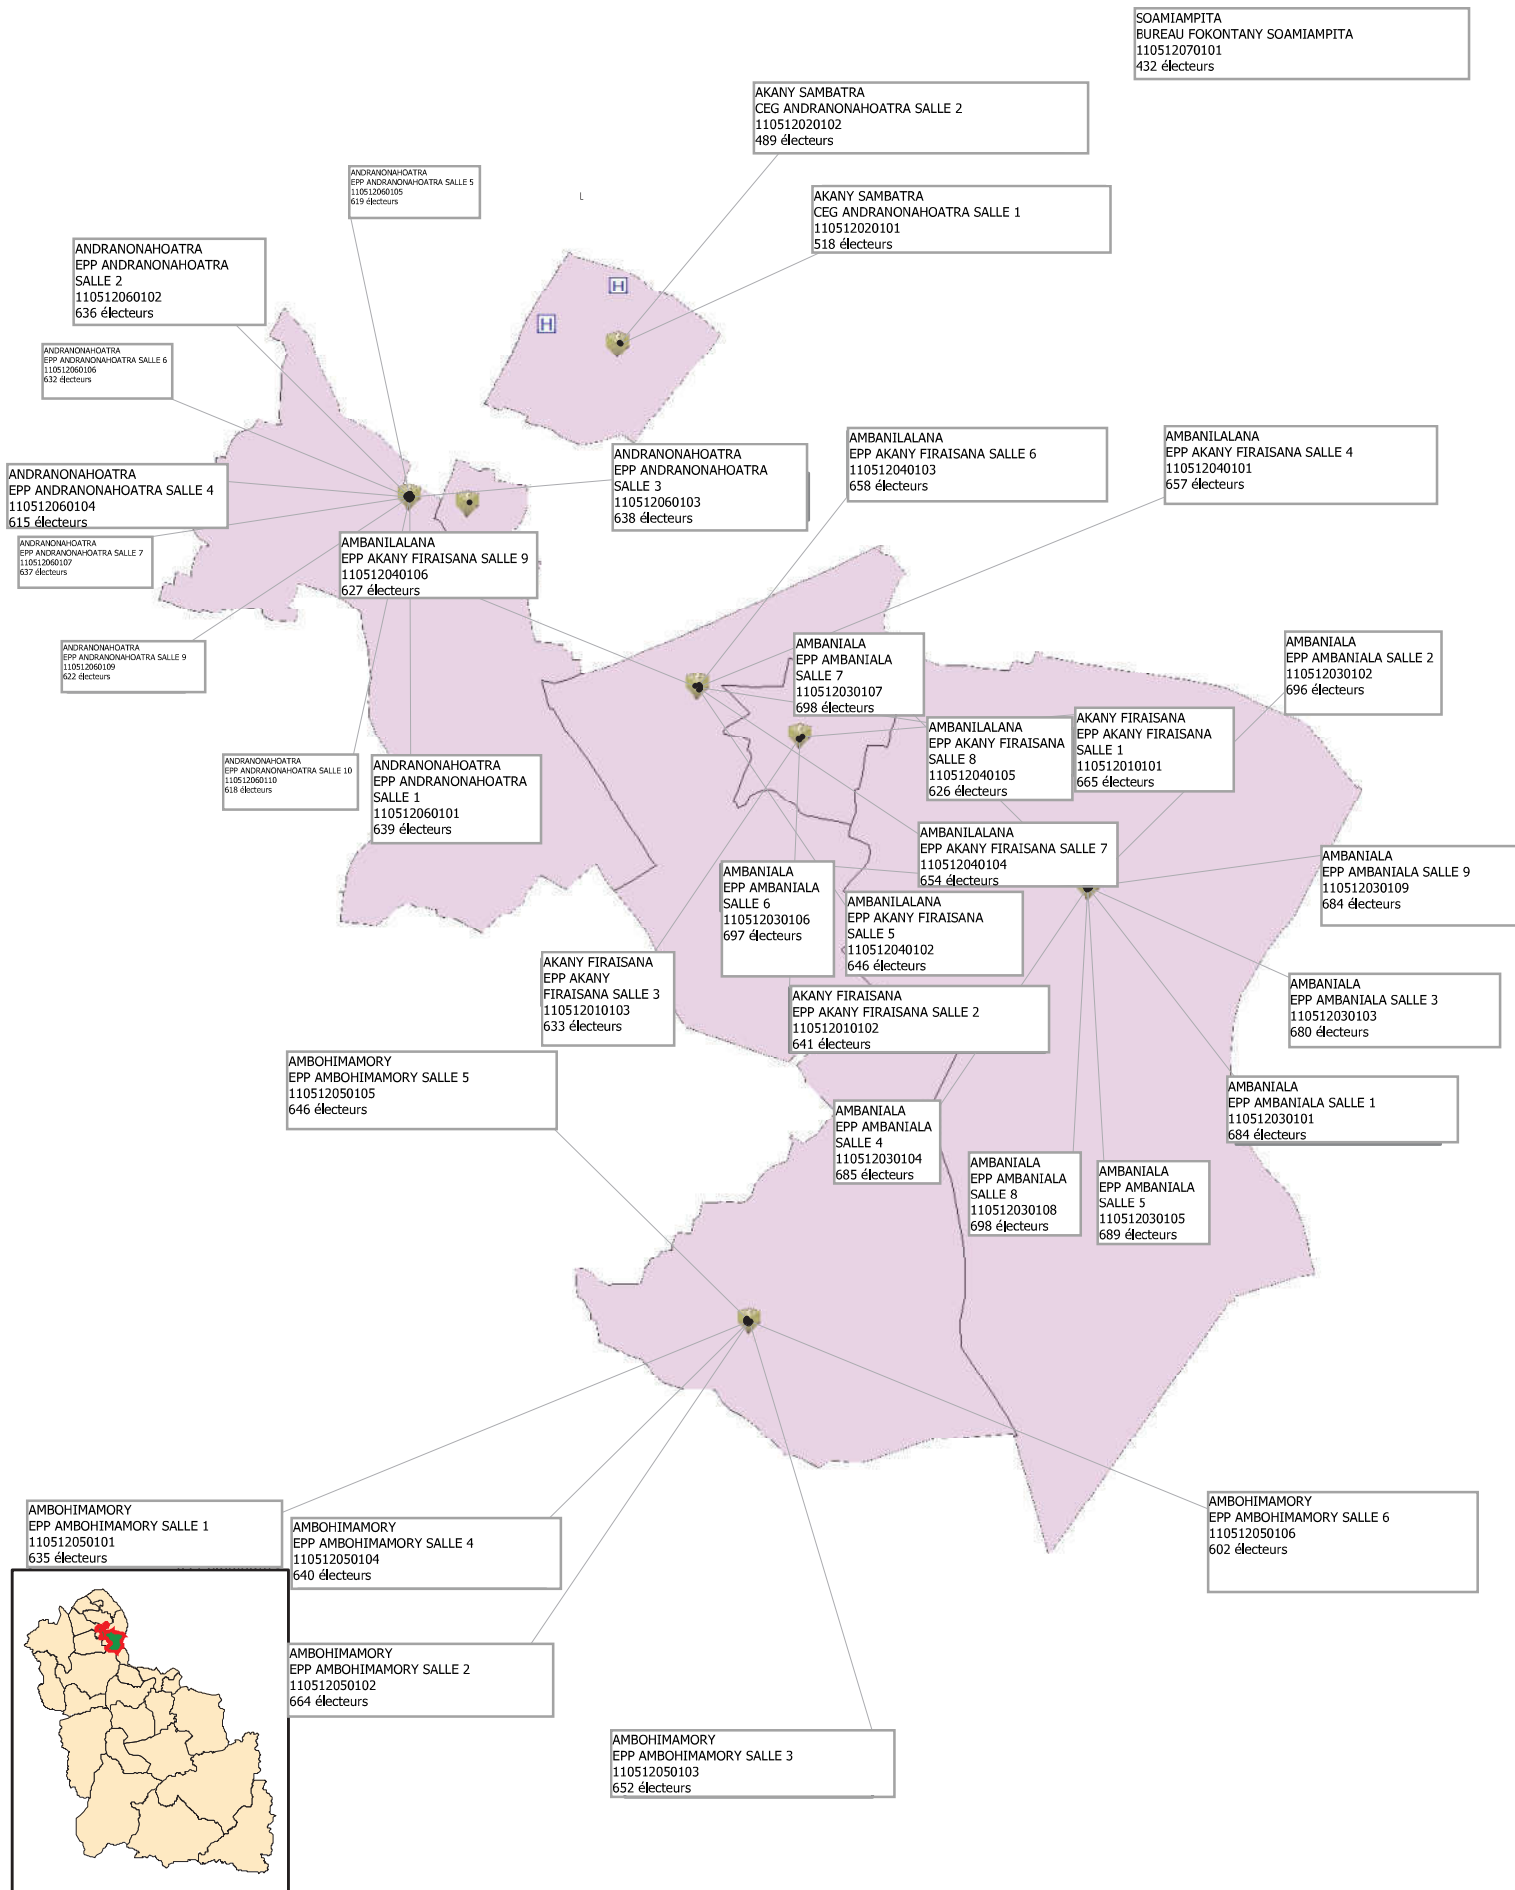

Chef-lieu de district

AMBODIVONA
 LYCEE ANOSIZATO ANDREFANA SALLE 5
 110516040101
 635 électeurs

AMBODIVONA
 LYCEE ANOSIZATO ANDREFANA SALLE 6
 110516040102
 629 électeurs

AMBODIVONA
 LYCEE ANOSIZATO ANDREFANA SALLE 7
 110516040103
 640 électeurs

AMBANIMASO
 CEG ANTANDROKOMBY SALLE 5
 110516020102
 629 électeurs

ANTOKOTANITSARA
 EPP ANTOKOTANITSARA SALLE 2
 110516010102
 610 électeurs

AMPEFILOHA
 EPP ANTOKOTANITSARA SALLE 6
 110516050101
 642 électeurs

AMPEFILOHA
 EPP ANTOKOTANITSARA SALLE 8
 110516050103
 636 électeurs

ANTOKOTANITSARA
 EPP ANTOKOTANITSARA SALLE 3
 110516010103
 610 électeurs

ANTOKOTANITSARA
 EPP ANTOKOTANITSARA SALLE 4
 110516010104
 609 électeurs