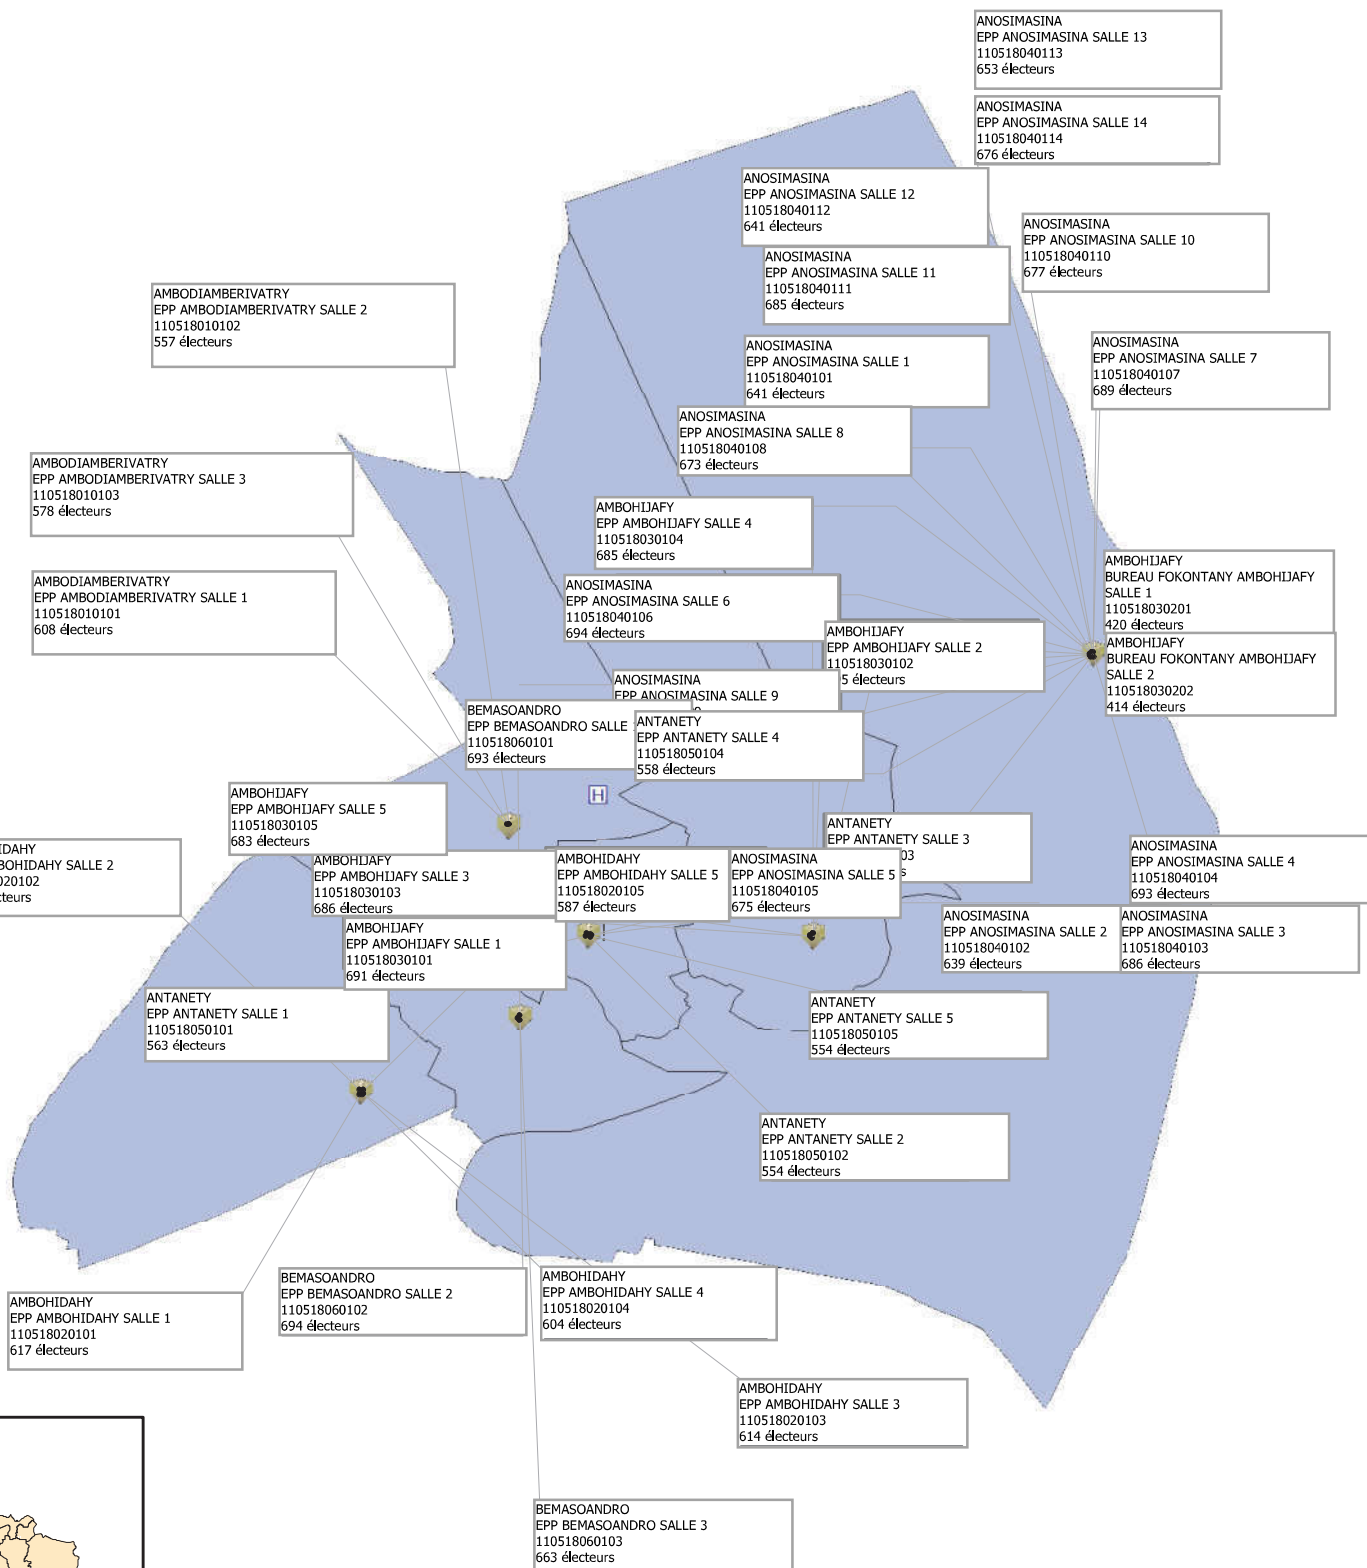

ANTANANAMBONY
 CEG ANTANDROKOMBY SALLE 1
 110516070101
 655 électeurs

ANTANANAMBONY
 CEG ANTANDROKOMBY SALLE 2
 110516070102
 590 électeurs

ANTANDROKOMBY
 EPP ANTANDROKOMBY SALLE 3
 110516030103
 666 électeurs

ANKAZOTOHO
 LYCEE ANOSIZATO ANDREFANA SALLE 2
 110516060102
 520 électeurs

ANKAZOTOHO
 LYCEE ANOSIZATO ANDREFANA SALLE 1
 110516060101
 594 électeurs

ANKAZOTOHO
 LYCEE ANOSIZATO ANDREFANA SALLE 3
 110516060103
 544 électeurs