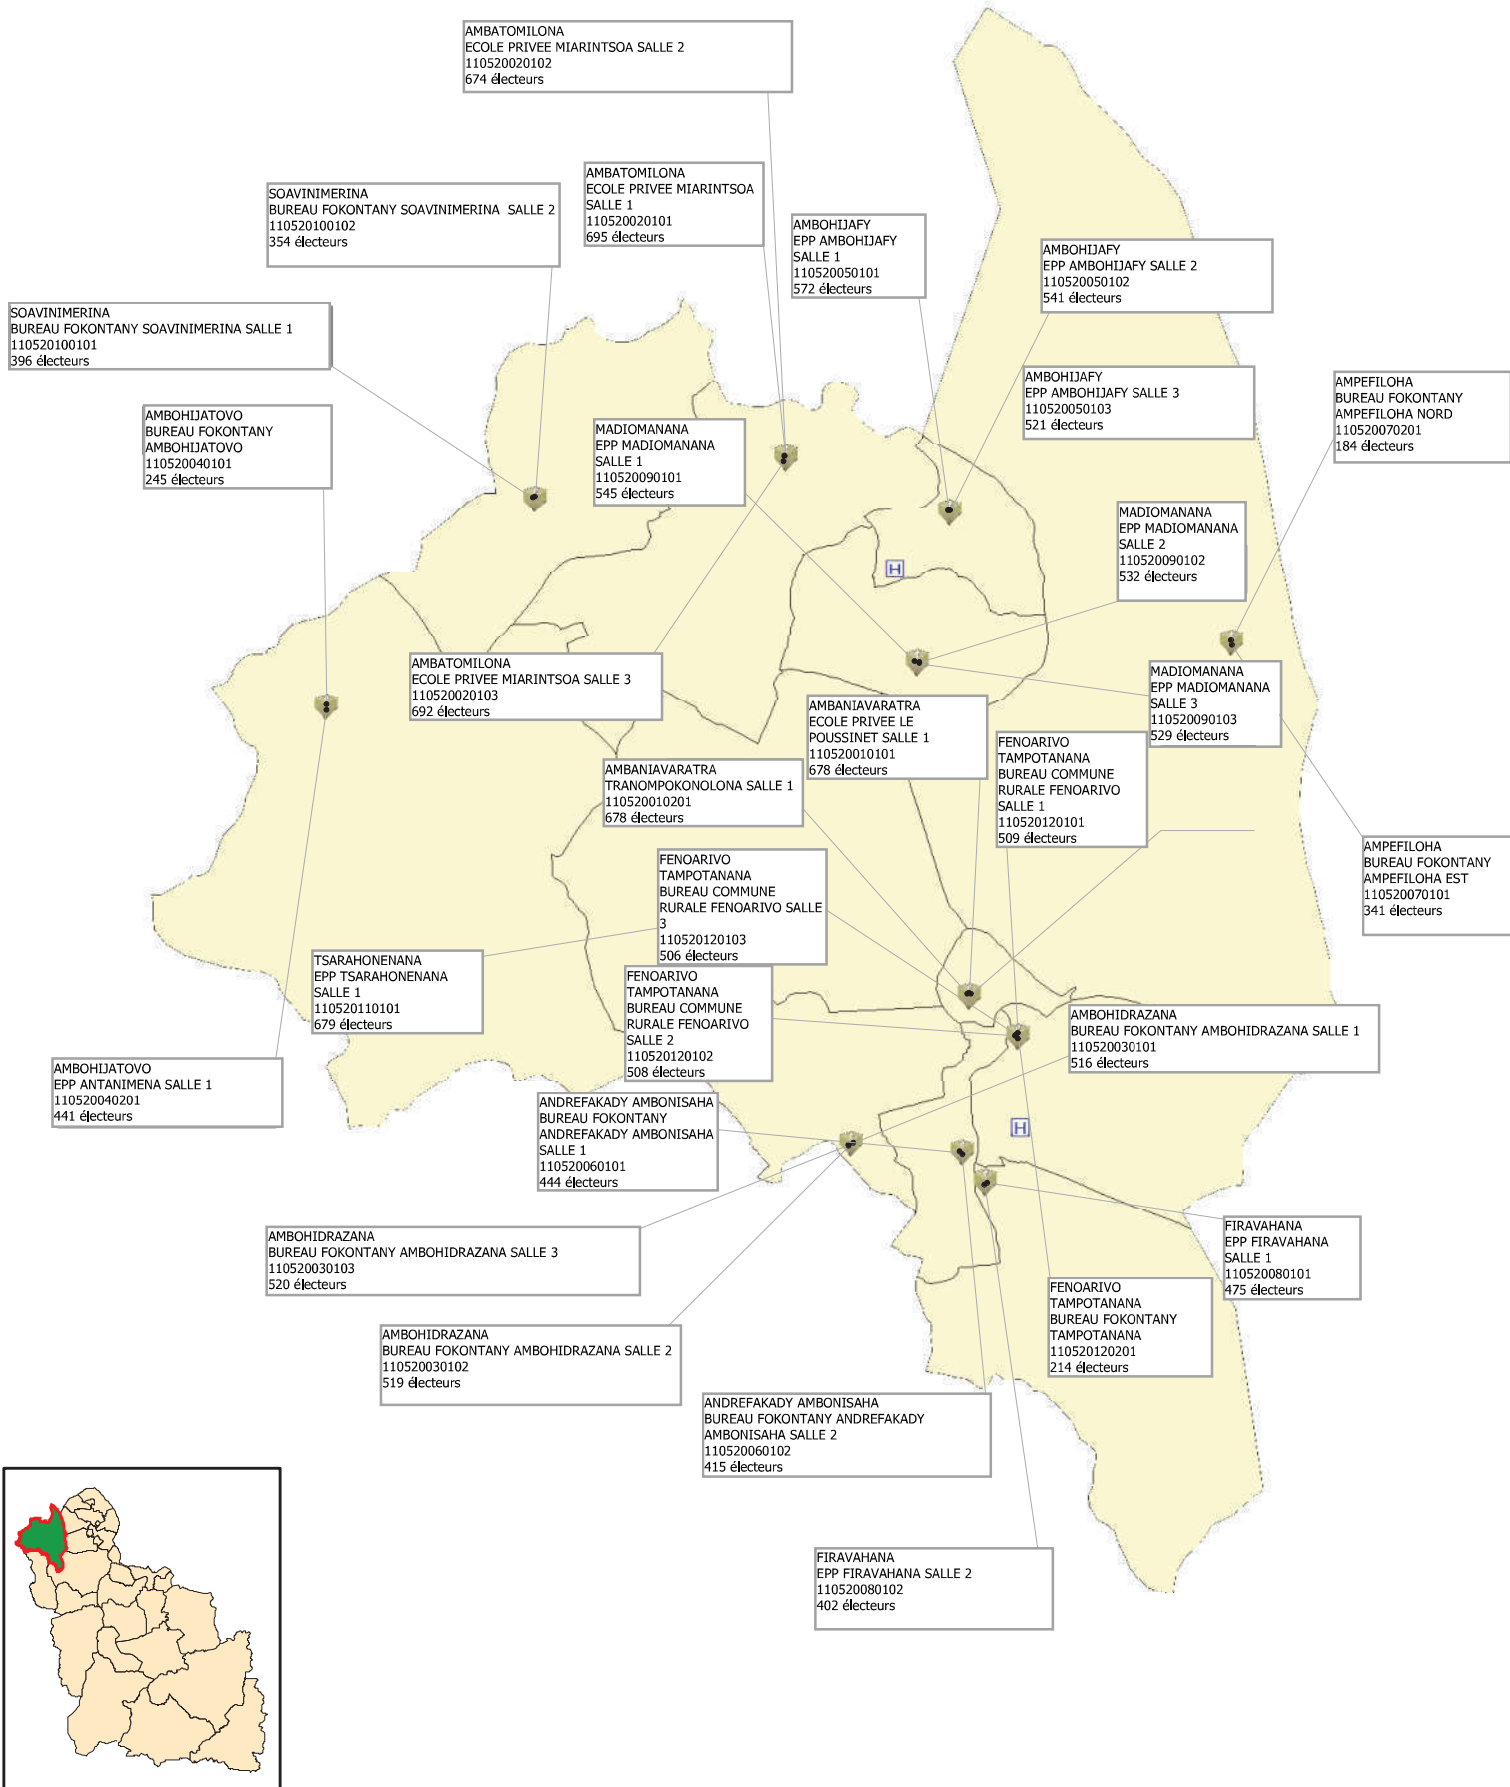

ANKAZOTOHO
 LYCEE ANOSIZATO ANDREFANA SALLE 2
 110516060102
 520 électeurs

ANKAZOTOHO
 LYCEE ANOSIZATO ANDREFANA SALLE 1
 110516060101
 594 électeurs

ANKAZOTOHO
 LYCEE ANOSIZATO ANDREFANA SALLE 3
 110516060103
 544 électeurs