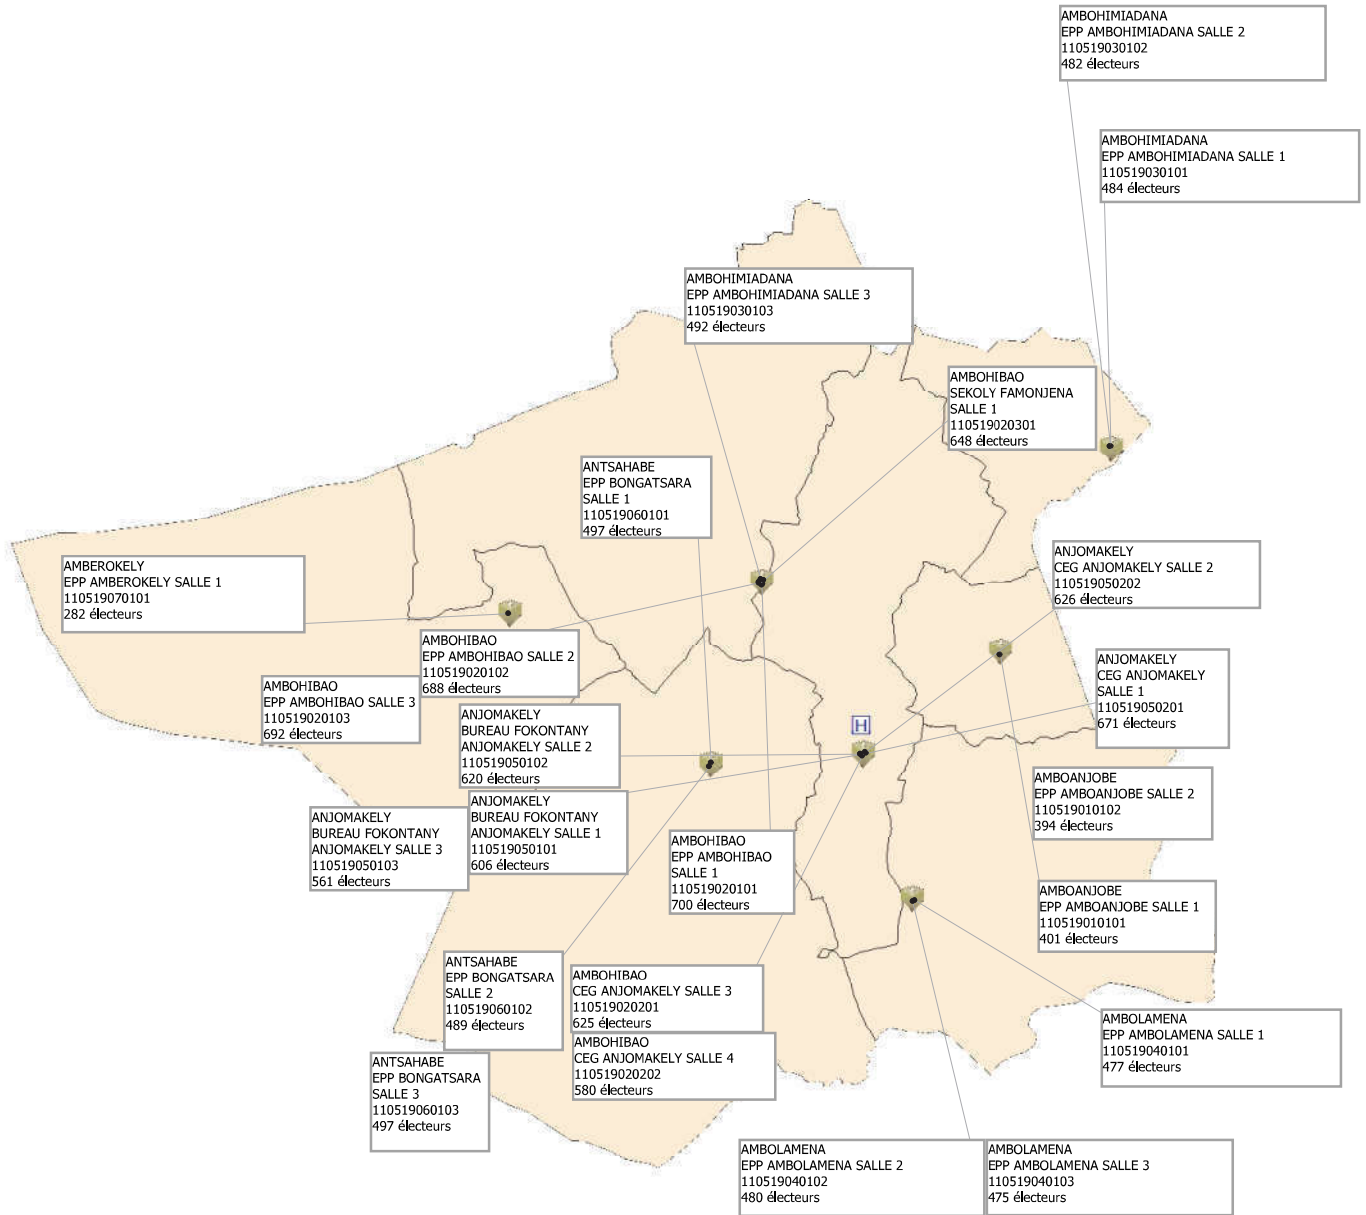

ANKAZOTOHO
 LYCEE ANOSIZATO ANDREFANA SALLE 2
 110516060102
 520 électeurs

ANKAZOTOHO
 LYCEE ANOSIZATO ANDREFANA SALLE 1
 110516060101
 594 électeurs

ANKAZOTOHO
 LYCEE ANOSIZATO ANDREFANA SALLE 3
 110516060103
 544 électeurs