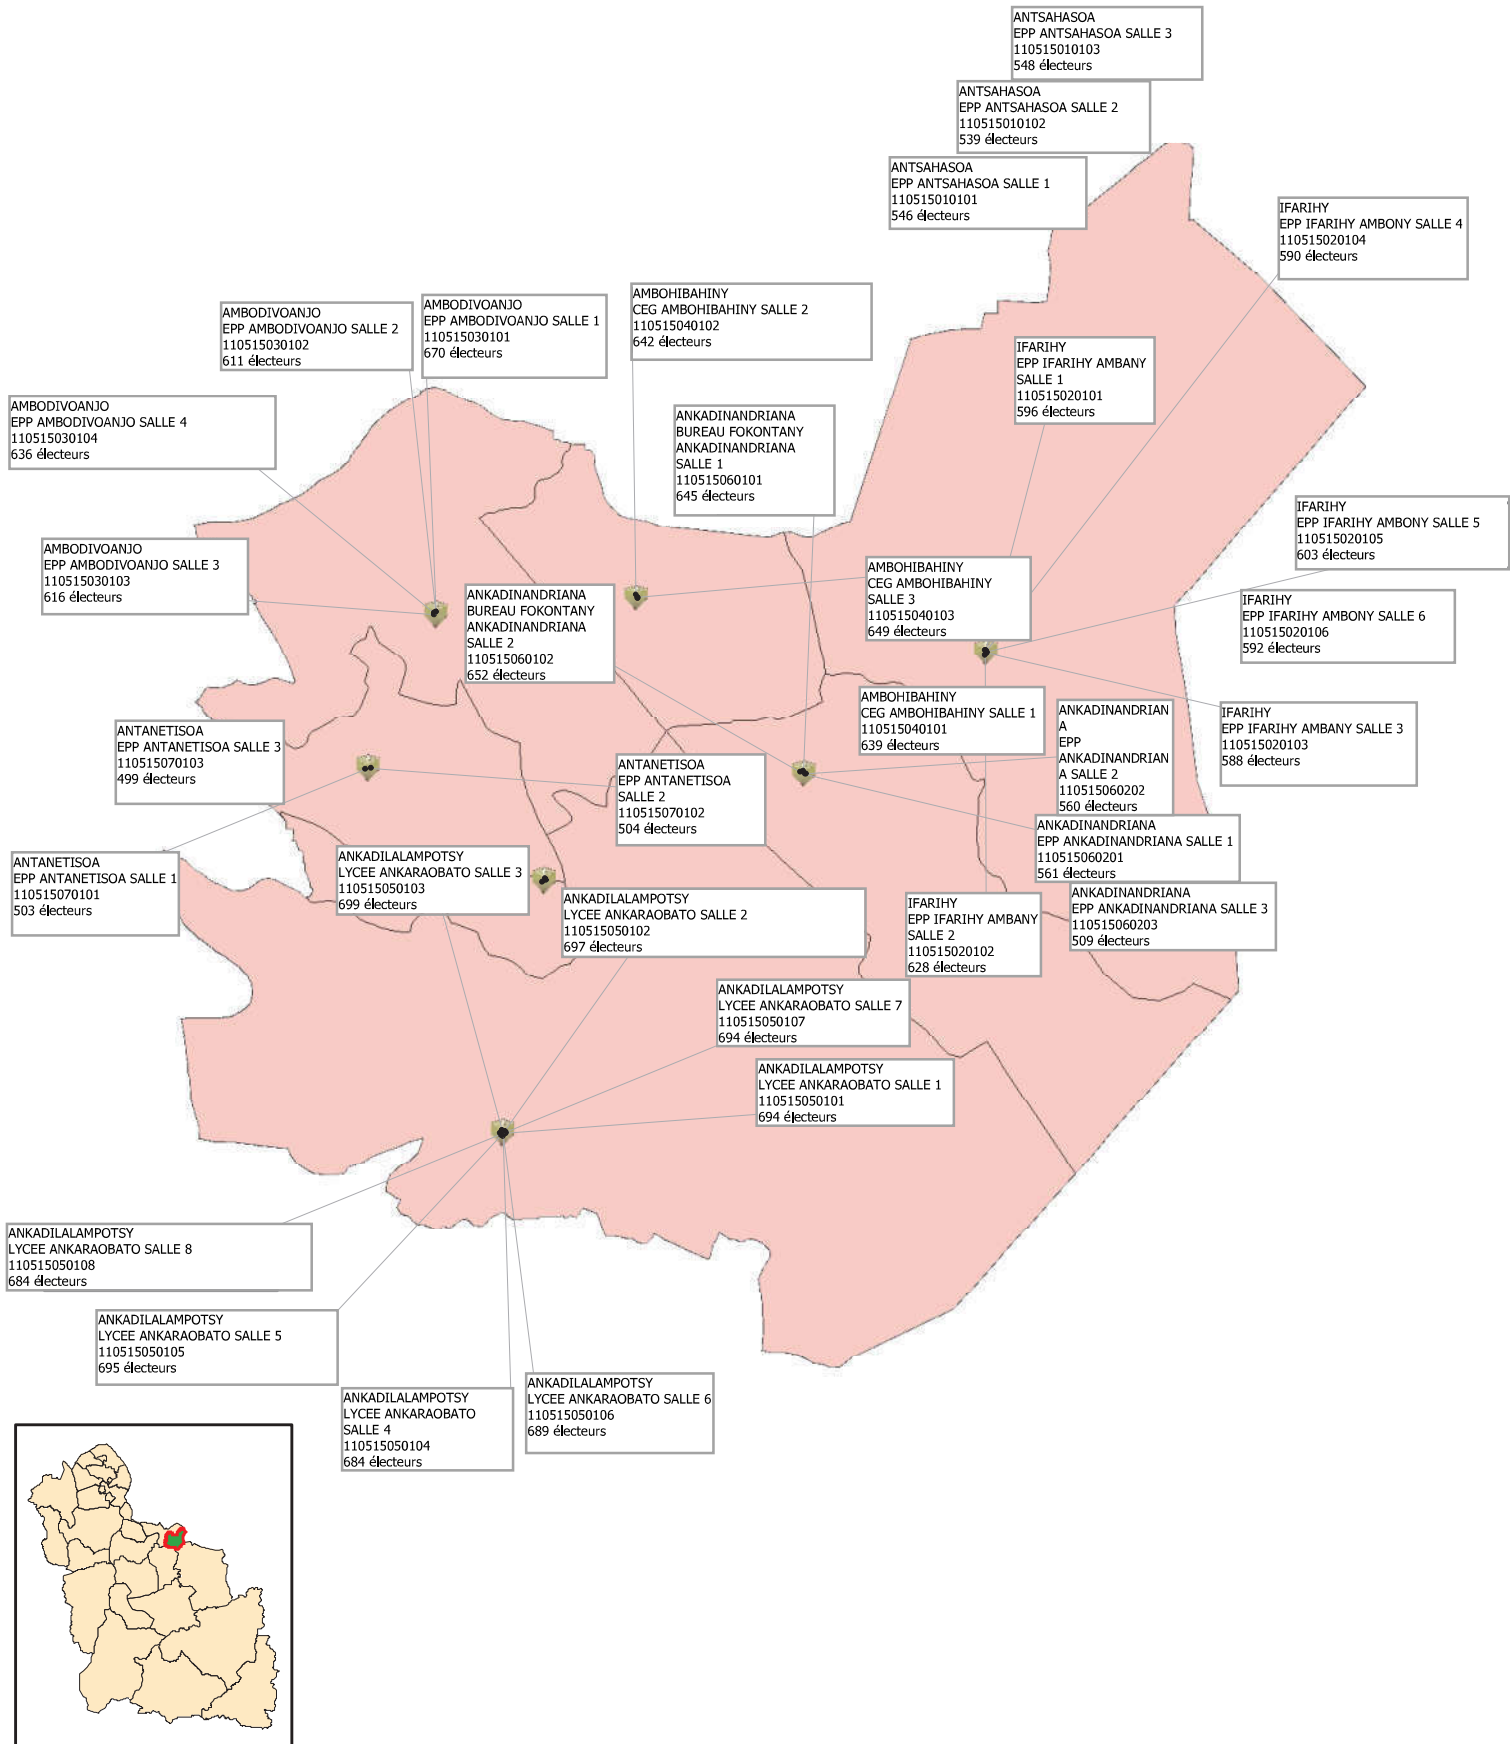

Chef-lieu de district

AMBODIVONA
 LYCEE ANOSIZATO ANDREFANA SALLE 5
 110516040101
 635 électeurs

AMBODIVONA
 LYCEE ANOSIZATO ANDREFANA SALLE 6
 110516040102
 629 électeurs

AMBODIVONA
 LYCEE ANOSIZATO ANDREFANA SALLE 7
 110516040103
 640 électeurs

AMBANIMASO
 CEG ANTANDROKOMBY SALLE 5
 110516020102
 629 électeurs

ANTOKOTANITSARA
 EPP ANTOKOTANITSARA SALLE 2
 110516010102
 610 électeurs

AMPEFILOHA
 EPP ANTOKOTANITSARA SALLE 6
 110516050101
 642 électeurs