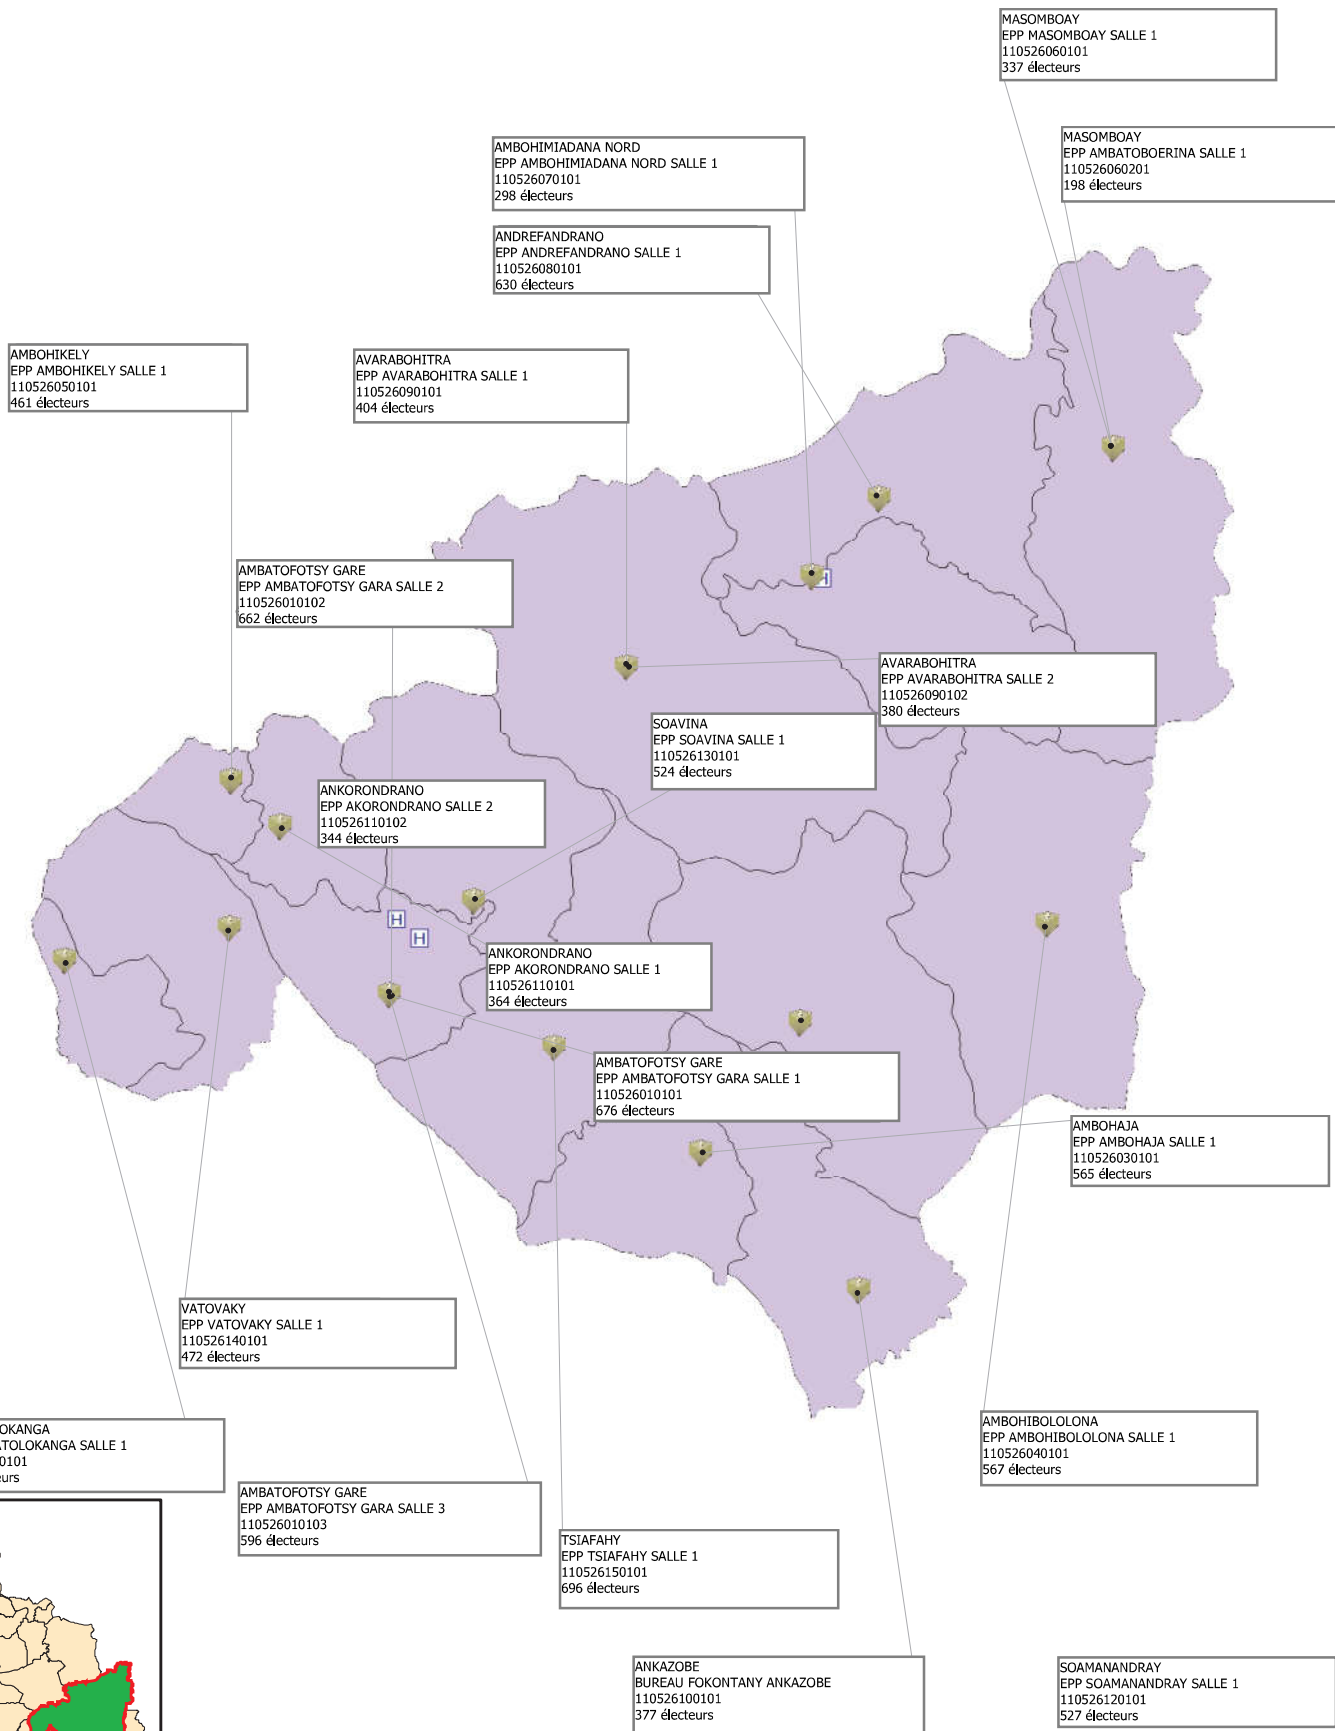

MAROBIBY
 EPP MAROBIBY SALLE 3
 110521040103
 621 électeurs

MAROBIBY
 EPP MAROBIBY SALLE 6
 110521040106
 612 électeurs

MAROBIBY
 EPP MAROBIBY SALLE 7
 110521040107
 567 électeurs

MAROBIBY
 EPP MAROBIBY SALLE 4
 110521040104
 612 électeurs

MAROBIBY
 EPP MAROBIBY SALLE 5
 110521040105
 613 électeurs

MAROBIBY
 EPP MAROBIBY SALLE 1
 110521040101
 616 électeurs

MAROBIBY
 EPP MAROBIBY SALLE 2
 110521040102
 611 électeurs

AMPAMOABE
BUREAU FOKONTANY AMPAMOABE SALLE 1
110508040101
302 électeurs

AMPAHITROSY
EPP AMPAHITROSY SALLE 1
110508020101
484 électeurs

ANKORONDRANO
EPP ANKORONDRANO SALLE 2
110508030102
401 électeurs

ANKORONDRANO
EPP ANKORONDRANO SALLE 1
110508030101
391 électeurs

AMPAHITROSY
EPP AMPAHITROSY SALLE 2
110508020102
448 électeurs