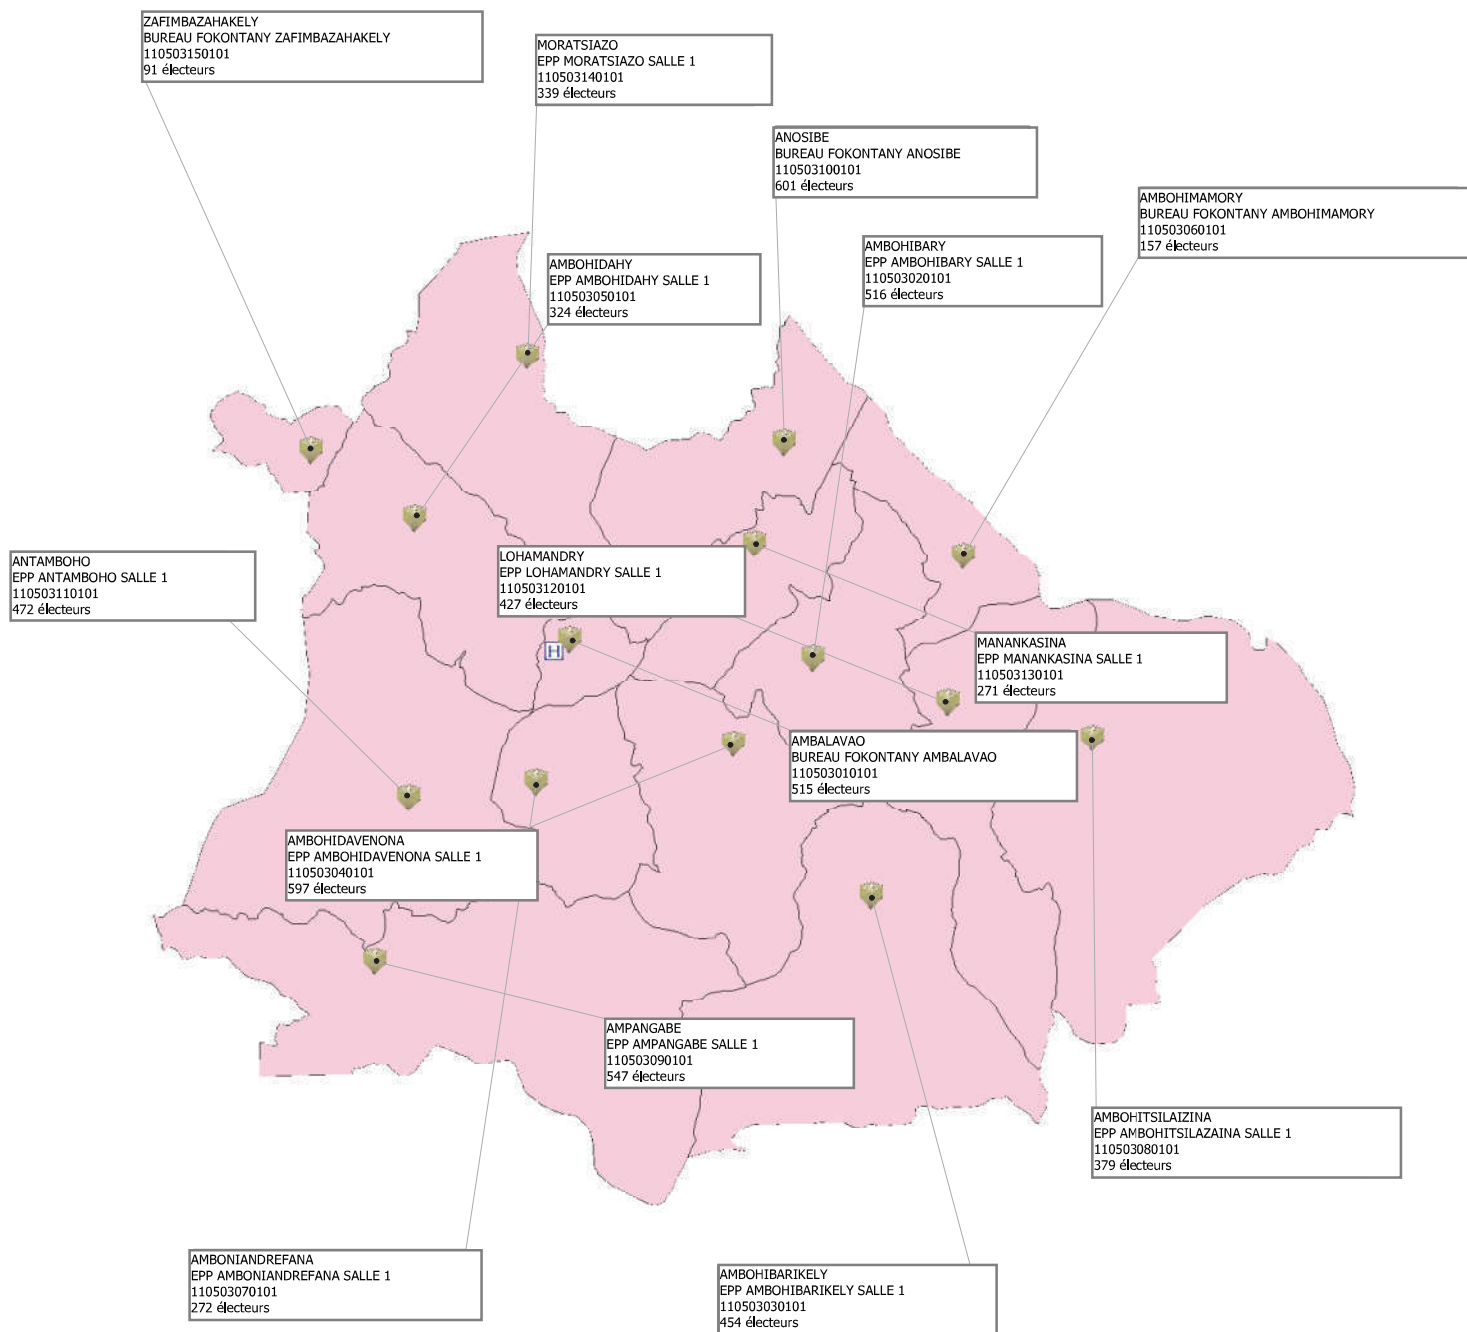

MAROBIBY
 EPP MAROBIBY SALLE 3
 110521040103
 621 électeurs

MAROBIBY
 EPP MAROBIBY SALLE 6
 110521040106
 612 électeurs

MAROBIBY
 EPP MAROBIBY SALLE 7
 110521040107
 567 électeurs

MAROBIBY
 EPP MAROBIBY SALLE 4
 110521040104
 612 électeurs

MAROBIBY
 EPP MAROBIBY SALLE 5
 110521040105
 613 électeurs

MAROBIBY
 EPP MAROBIBY SALLE 1
 110521040101
 616 électeurs

MAROBIBY
 EPP MAROBIBY SALLE 2
 110521040102
 611 électeurs

AMPAMOABE
BUREAU FOKONTANY AMPAMOABE SALLE 1
110508040101
302 électeurs

AMPAHITROSY
EPP AMPAHITROSY SALLE 1
110508020101
484 électeurs

ANKORONDRANO
EPP ANKORONDRANO SALLE 2
110508030102
401 électeurs

ANKORONDRANO
EPP ANKORONDRANO SALLE 1
110508030101
391 électeurs

AMPAHITROSY
EPP AMPAHITROSY SALLE 2
110508020102
448 électeurs