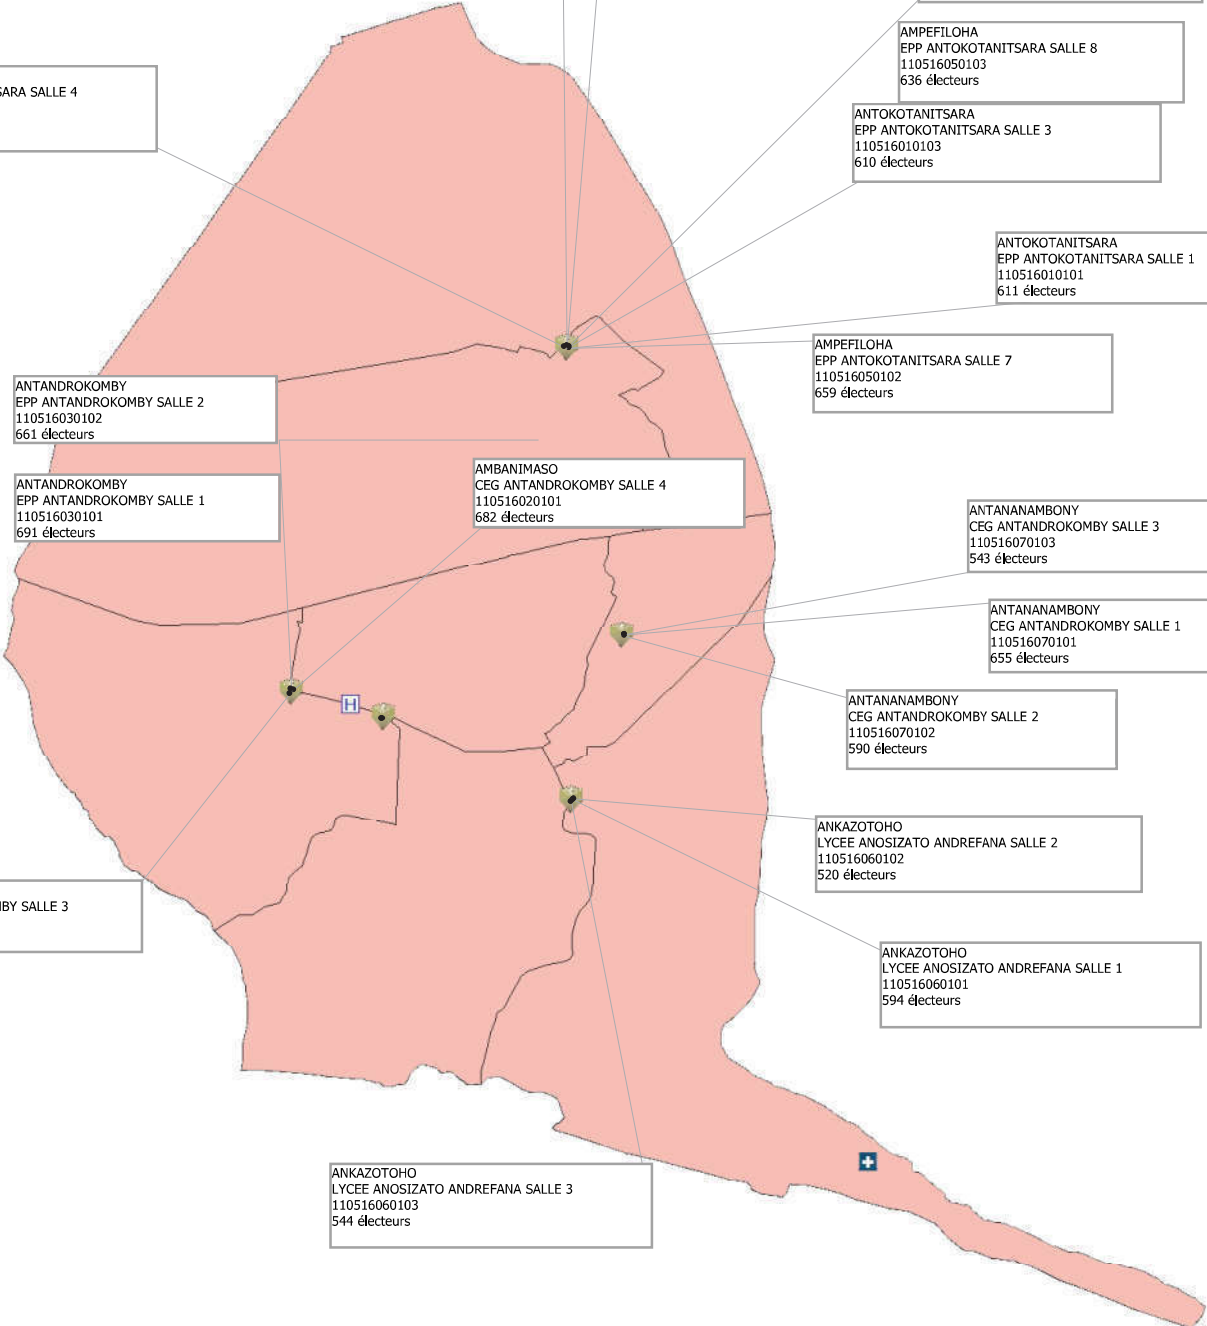

ANTANANAMBONY
 CEG ANTANDROKOMBY SALLE 1
 110516070101
 655 électeurs

ANTANANAMBONY
 CEG ANTANDROKOMBY SALLE 2
 110516070102
 590 électeurs

ANTANDROKOMBY
 EPP ANTANDROKOMBY SALLE 3
 110516030103
 666 électeurs

ANKAZOTOHO
 LYCEE ANOSIZATO ANDREFANA SALLE 2
 110516060102
 520 électeurs

ANKAZOTOHO
 LYCEE ANOSIZATO ANDREFANA SALLE 1
 110516060101
 594 électeurs

ANKAZOTOHO
 LYCEE ANOSIZATO ANDREFANA SALLE 3
 110516060103
 544 électeurs