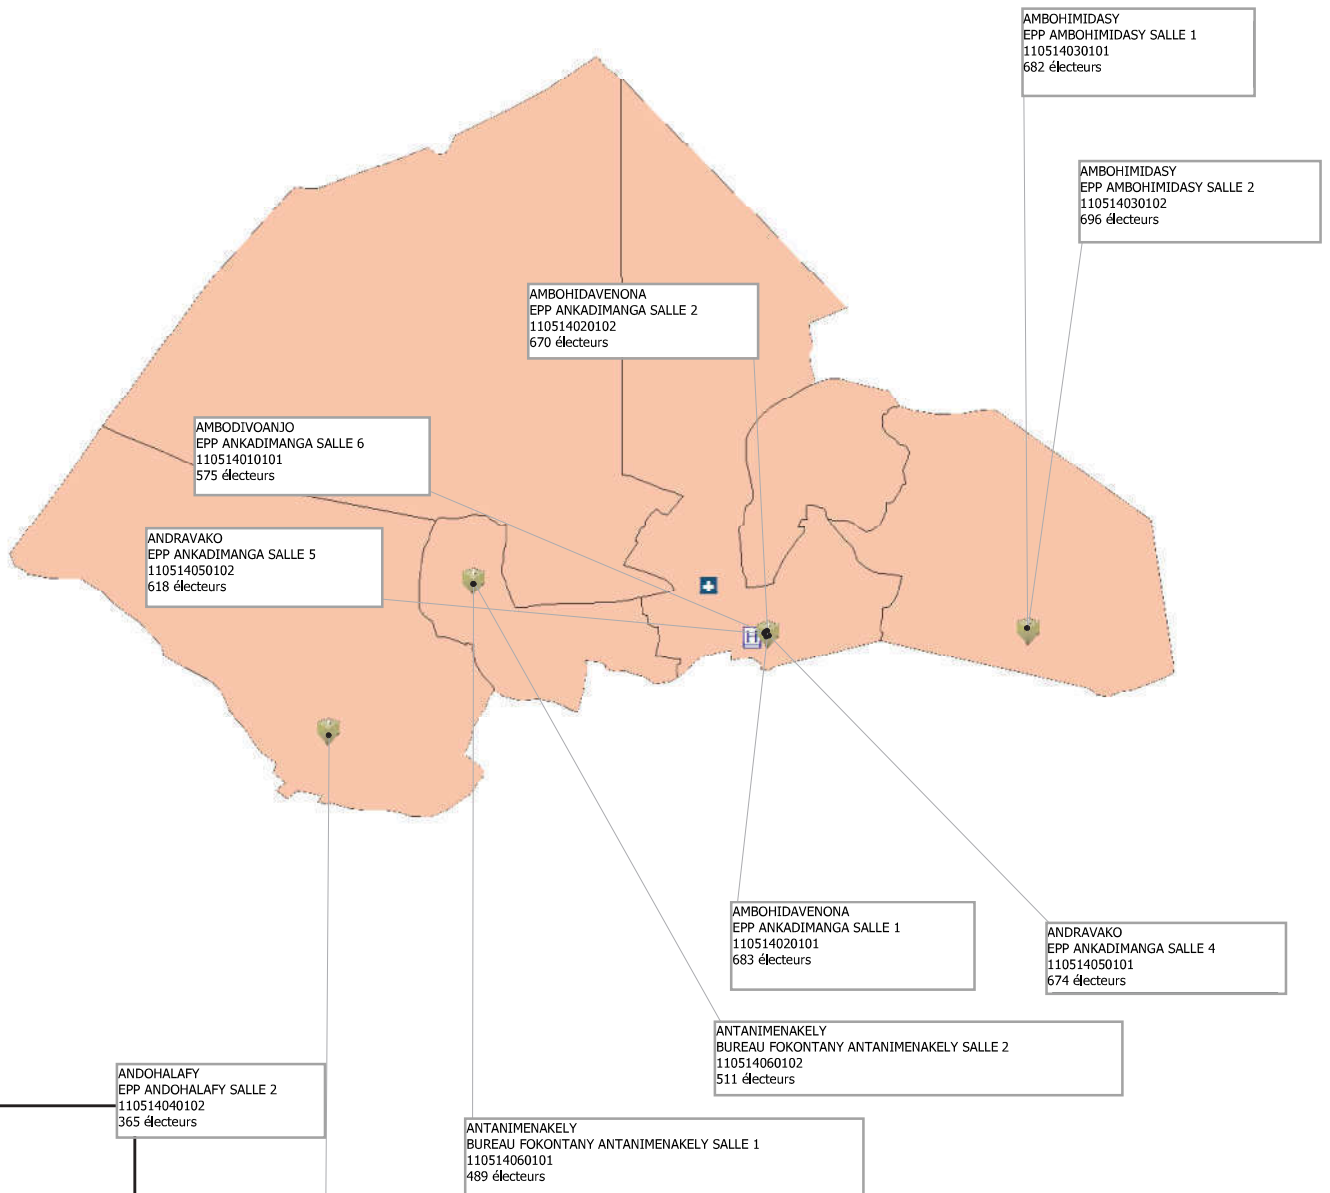

Chef-lieu de district

AMBODIVONA
 LYCEE ANOSIZATO ANDREFANA SALLE 5
 110516040101
 635 électeurs

AMBODIVONA
 LYCEE ANOSIZATO ANDREFANA SALLE 6
 110516040102
 629 électeurs

AMBODIVONA
 LYCEE ANOSIZATO ANDREFANA SALLE 7
 110516040103
 640 électeurs

AMBANIMASO
 CEG ANTANDROKOMBY SALLE 5
 110516020102
 629 électeurs

ANTOKOTANITSARA
 EPP ANTOKOTANITSARA SALLE 2
 110516010102
 610 électeurs

AMPEFILOHA
 EPP ANTOKOTANITSARA SALLE 6
 110516050101
 642 électeurs