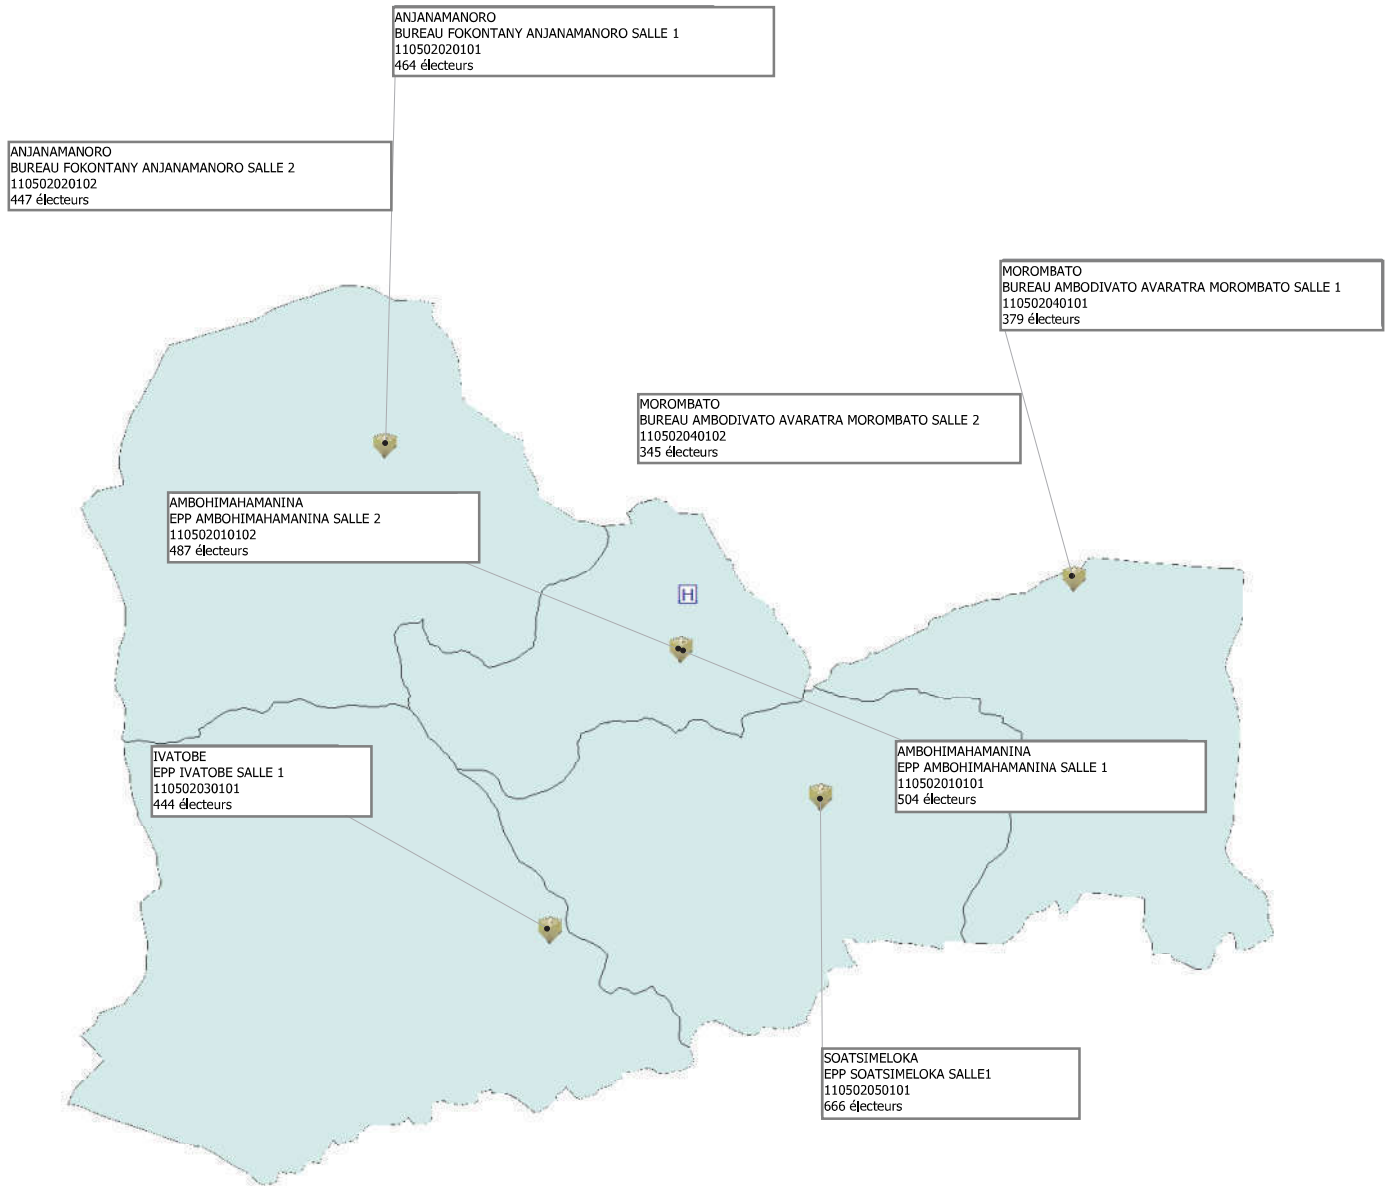

MAROBIBY
 EPP MAROBIBY SALLE 3
 110521040103
 621 électeurs

MAROBIBY
 EPP MAROBIBY SALLE 6
 110521040106
 612 électeurs

MAROBIBY
 EPP MAROBIBY SALLE 7
 110521040107
 567 électeurs

MAROBIBY
 EPP MAROBIBY SALLE 4
 110521040104
 612 électeurs

MAROBIBY
 EPP MAROBIBY SALLE 5
 110521040105
 613 électeurs

MAROBIBY
 EPP MAROBIBY SALLE 1
 110521040101
 616 électeurs

MAROBIBY
 EPP MAROBIBY SALLE 2
 110521040102
 611 électeurs

AMPAMOABE
BUREAU FOKONTANY AMPAMOABE SALLE 1
110508040101
302 électeurs

AMPAHITROSY
EPP AMPAHITROSY SALLE 1
110508020101
484 électeurs

ANKORONDRANO
EPP ANKORONDRANO SALLE 2
110508030102
401 électeurs

ANKORONDRANO
EPP ANKORONDRANO SALLE 1
110508030101
391 électeurs

AMPAHITROSY
EPP AMPAHITROSY SALLE 2
110508020102
448 électeurs