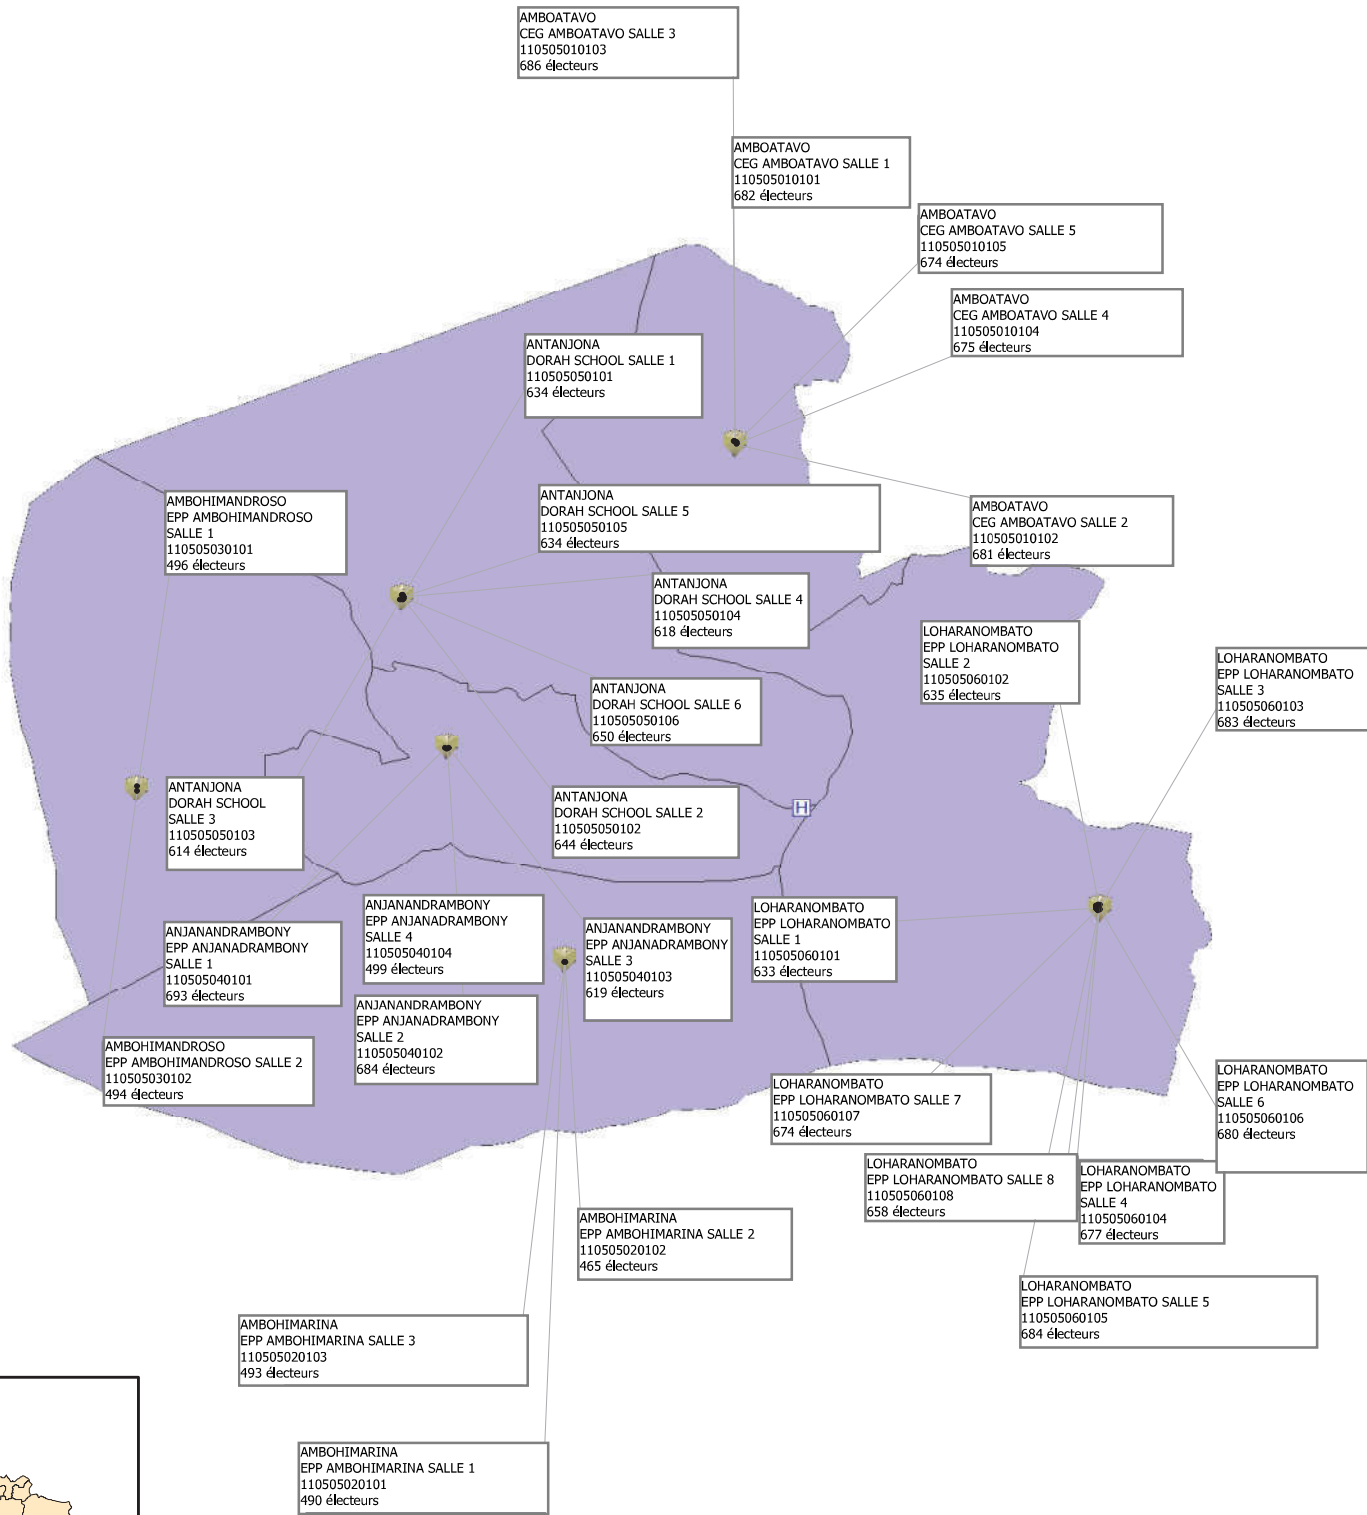

MAROBIBY
 EPP MAROBIBY SALLE 3
 110521040103
 621 électeurs

MAROBIBY
 EPP MAROBIBY SALLE 6
 110521040106
 612 électeurs

MAROBIBY
 EPP MAROBIBY SALLE 7
 110521040107
 567 électeurs

MAROBIBY
 EPP MAROBIBY SALLE 4
 110521040104
 612 électeurs

MAROBIBY
 EPP MAROBIBY SALLE 5
 110521040105
 613 électeurs

MAROBIBY
 EPP MAROBIBY SALLE 1
 110521040101
 616 électeurs

MAROBIBY
 EPP MAROBIBY SALLE 2
 110521040102
 611 électeurs

AMPAMOABE
BUREAU FOKONTANY AMPAMOABE SALLE 1
110508040101
302 électeurs

AMPAHITROSY
EPP AMPAHITROSY SALLE 1
110508020101
484 électeurs

ANKORONDRANO
EPP ANKORONDRANO SALLE 2
110508030102
401 électeurs

ANKORONDRANO
EPP ANKORONDRANO SALLE 1
110508030101
391 électeurs

AMPAHITROSY
EPP AMPAHITROSY SALLE 2
110508020102
448 électeurs