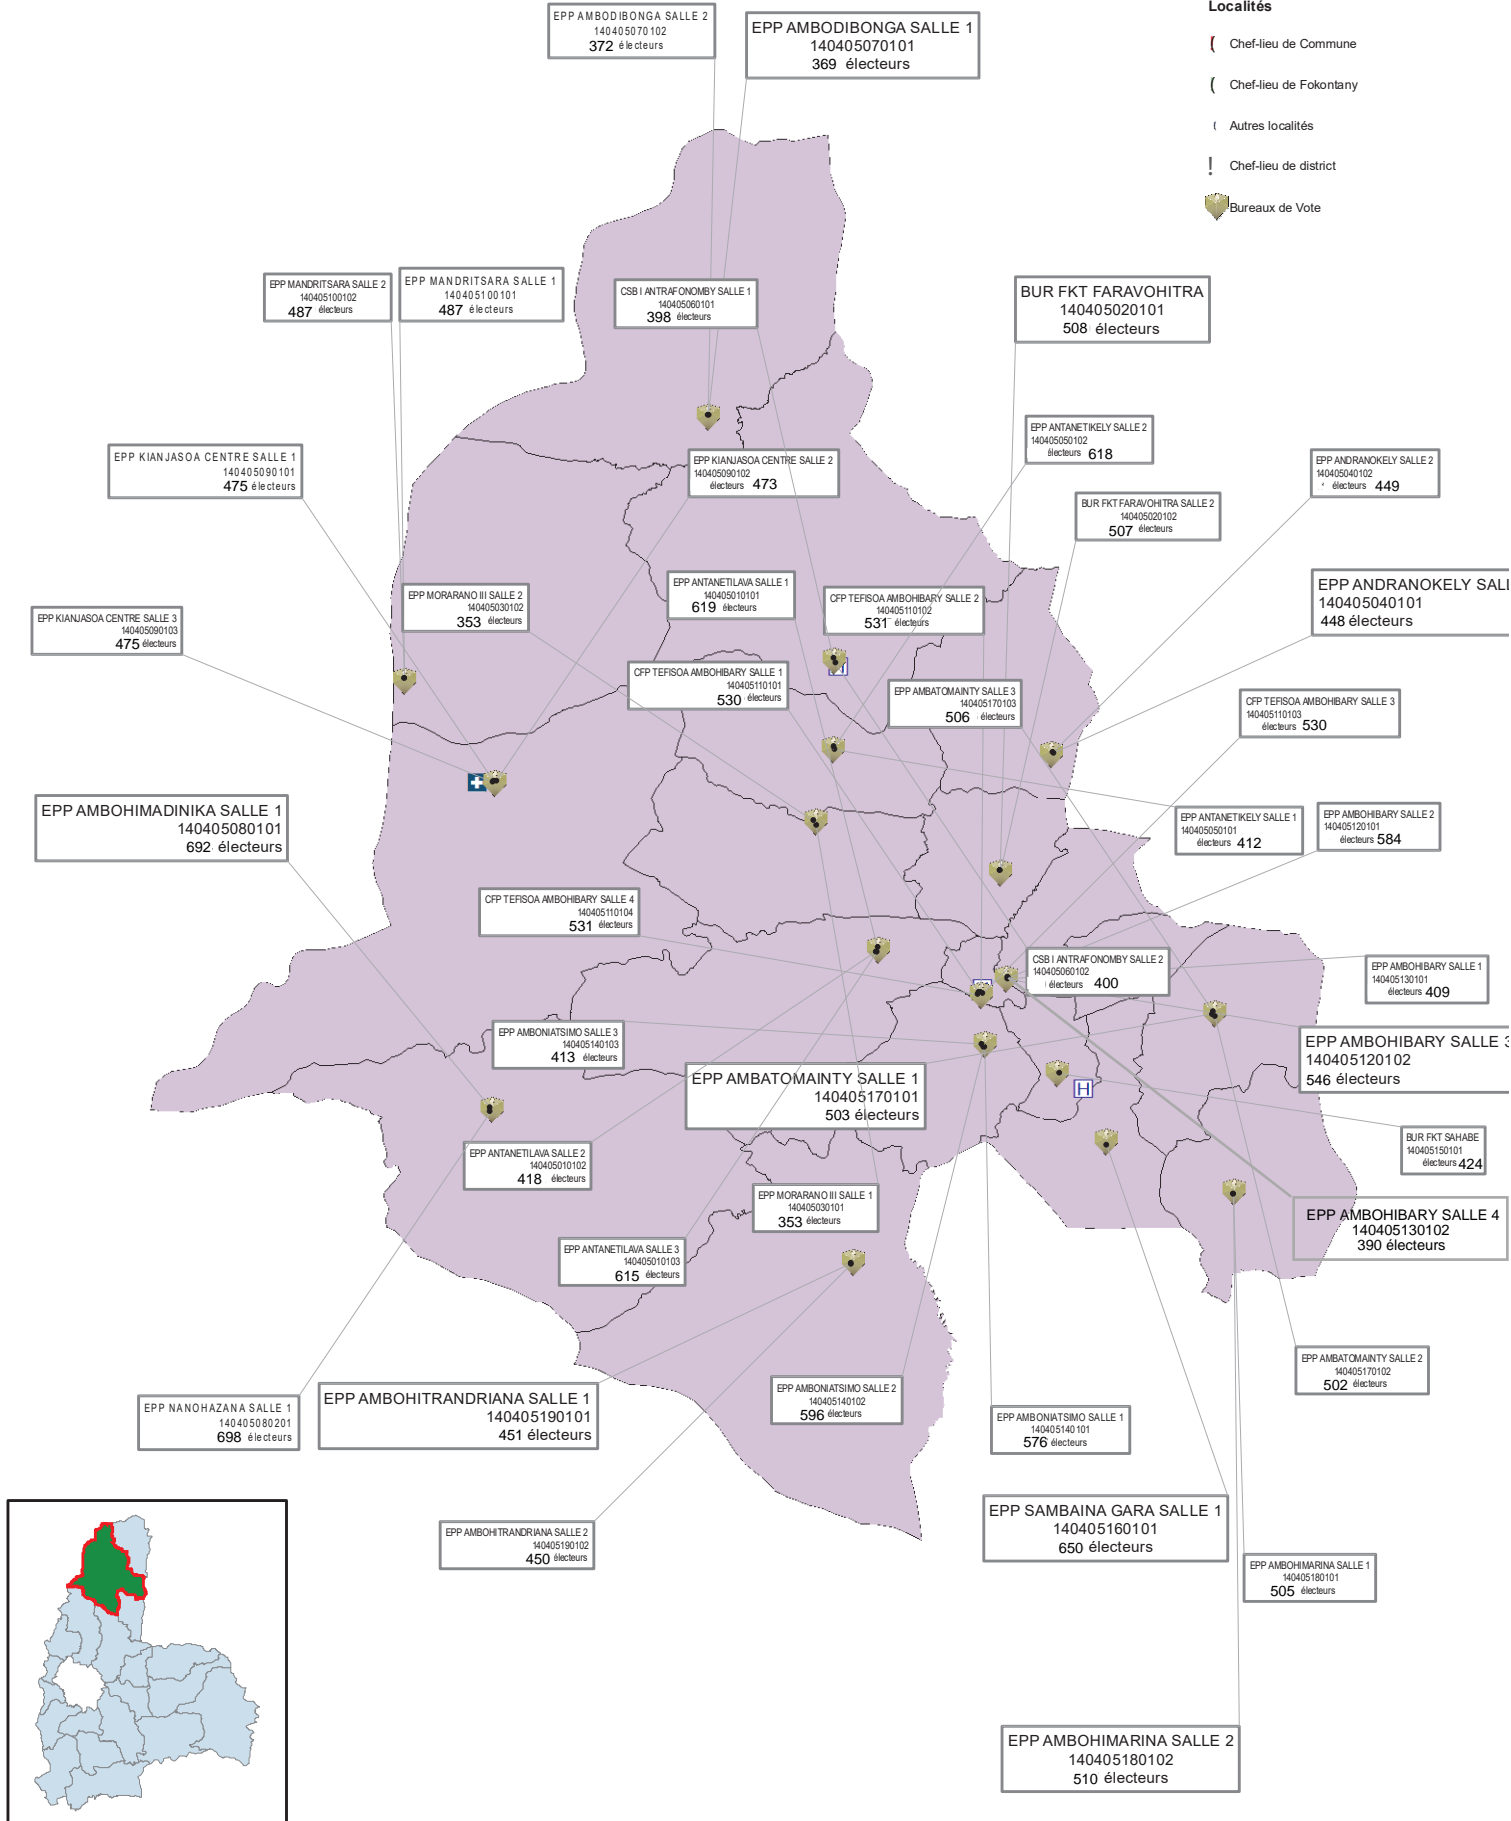

Légende

Localités

- () Chef-lieu de Commune
- () Chef-lieu de Fokontany
- () Autres localités
- ! Chef-lieu de district
- 🗳️ Bureaux de Vote

EPP AMBATOLAHIMARINA SALLE 2
140407010102
651 électeurs

EPP AMBOHIKAMBANA SALLE 2
140407020102
388 électeurs

EPP AMBOHIKAMBANA SALLE 1
140407020101
388 électeurs

EPP AMBATOLAHIMARINA SALLE 1
140407010101
651 électeurs

SEKOLY KATOLIKA ANTANAMBAO SALLE 2
140407040102
420 électeurs

EPP BETSIHOLANY SALLE 2
140407050102
477 électeurs

EPP BETSIHOLANY SALLE 1
140407050101
461 électeurs

EPP SOANIERANA SALLE 1
140407060101
473 électeurs

EPP BETSIHOLANY SALLE 1
140407070101
478 électeurs

SEKOLY KATOLIKA ANTANAMBAO SALLE 1
140407040101
419 électeurs

EPP AMBOHIMASY SALLE 1
140407030101
586 électeurs

Commune de AMBOHITSIMANOVA , District de ANTSIRABE II

Commune de ANTANAMBAO, District de ANTSIRABE II

Commune de BELAZAO , District de ANTSIRABE II