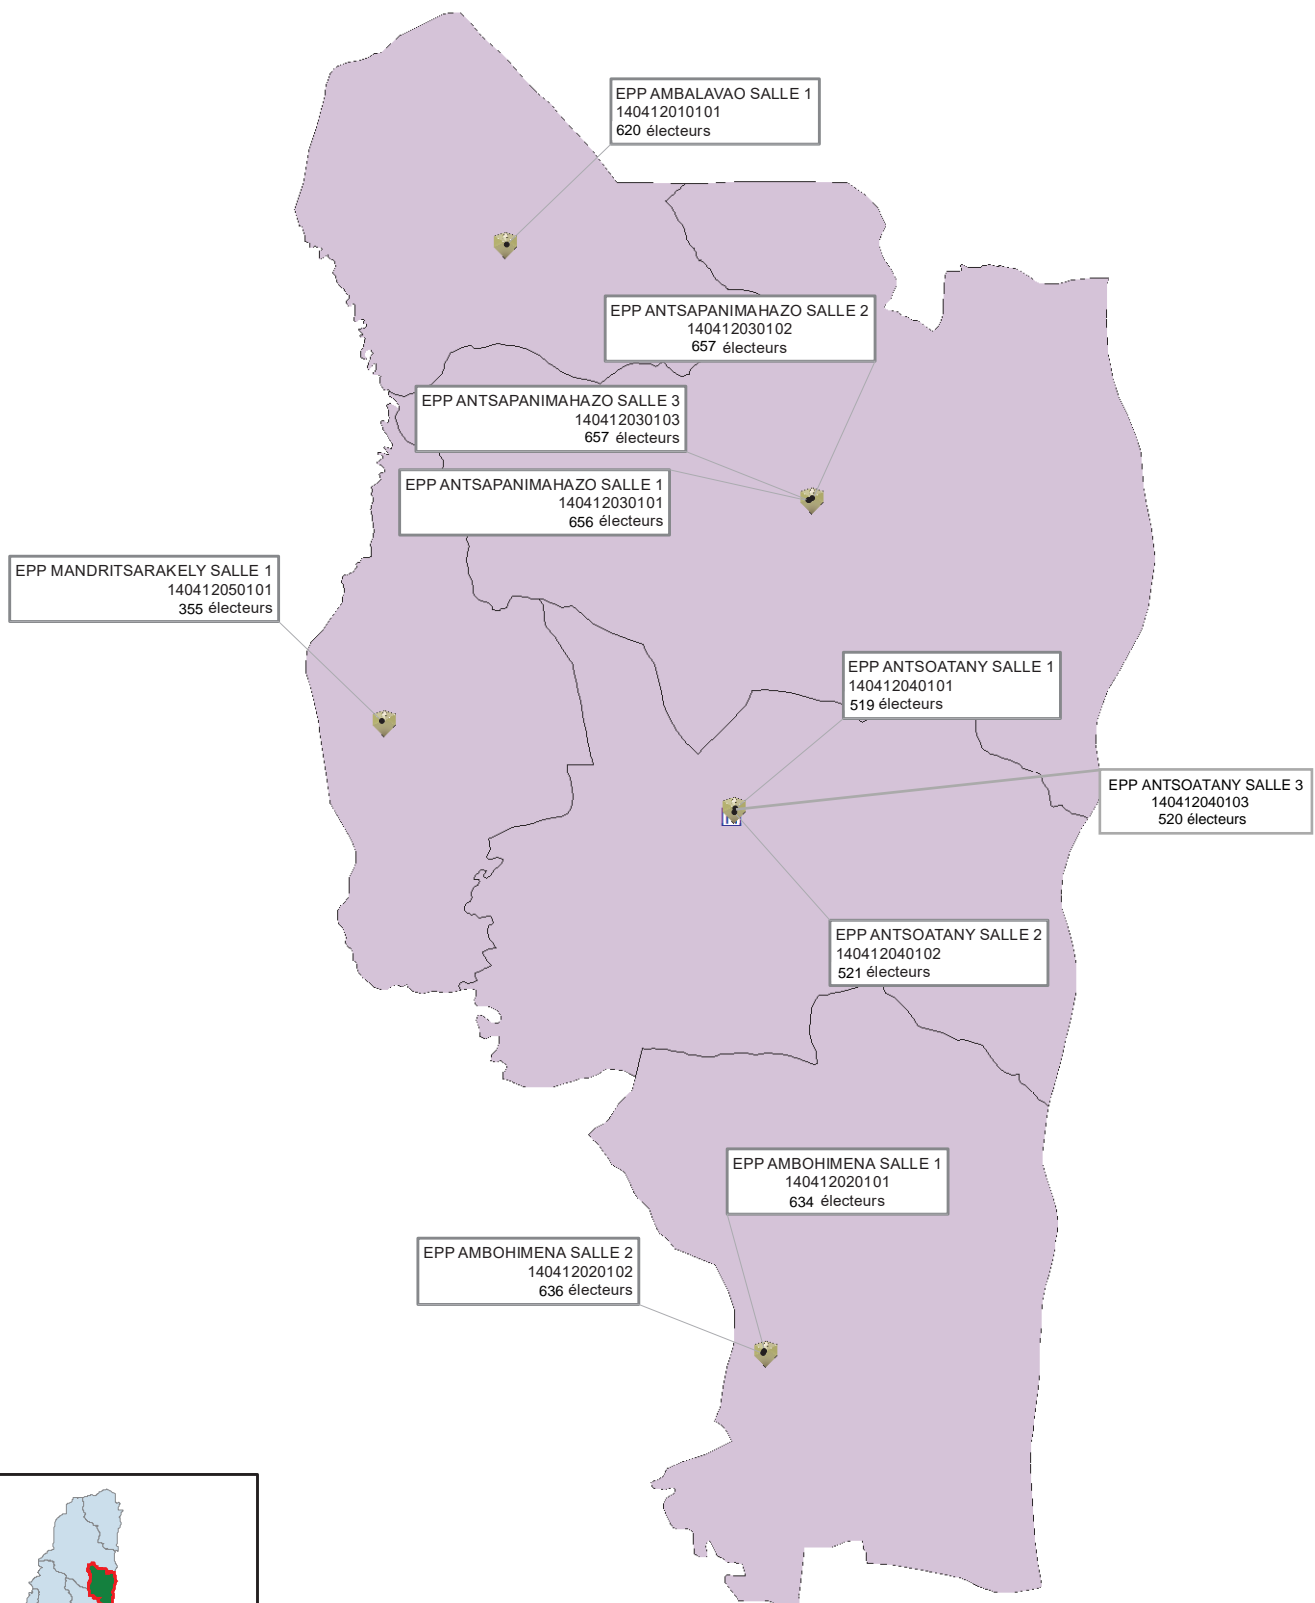

Légende

Localités

- () Chef-lieu de Commune
- () Chef-lieu de Fokontany
- () Autres localités
- ! Chef-lieu de district
- 🗳️ Bureaux de Vote

EPP AMBATOLAHIMARINA SALLE 2
140407010102
651 électeurs

EPP AMBOHIKAMBANA SALLE 2
140407020102
388 électeurs

EPP AMBOHIKAMBANA SALLE 1
140407020101
388 électeurs

EPP AMBATOLAHIMARINA SALLE 1
140407010101
651 électeurs

SEKOLY KATOLIKA ANTANAMBAO SALLE 2
140407040102
420 électeurs

EPP BETSIHOLANY SALLE 2
140407050102
477 électeurs

EPP AMBOHIMASY SALLE 1
140407030101
586 électeurs

Commune de AMBOHITSIMANOVA , District de ANTSIRABE II

Commune de ANTANAMBAO, District de ANTSIRABE II

Commune de BELAZAO , District de ANTSIRABE II