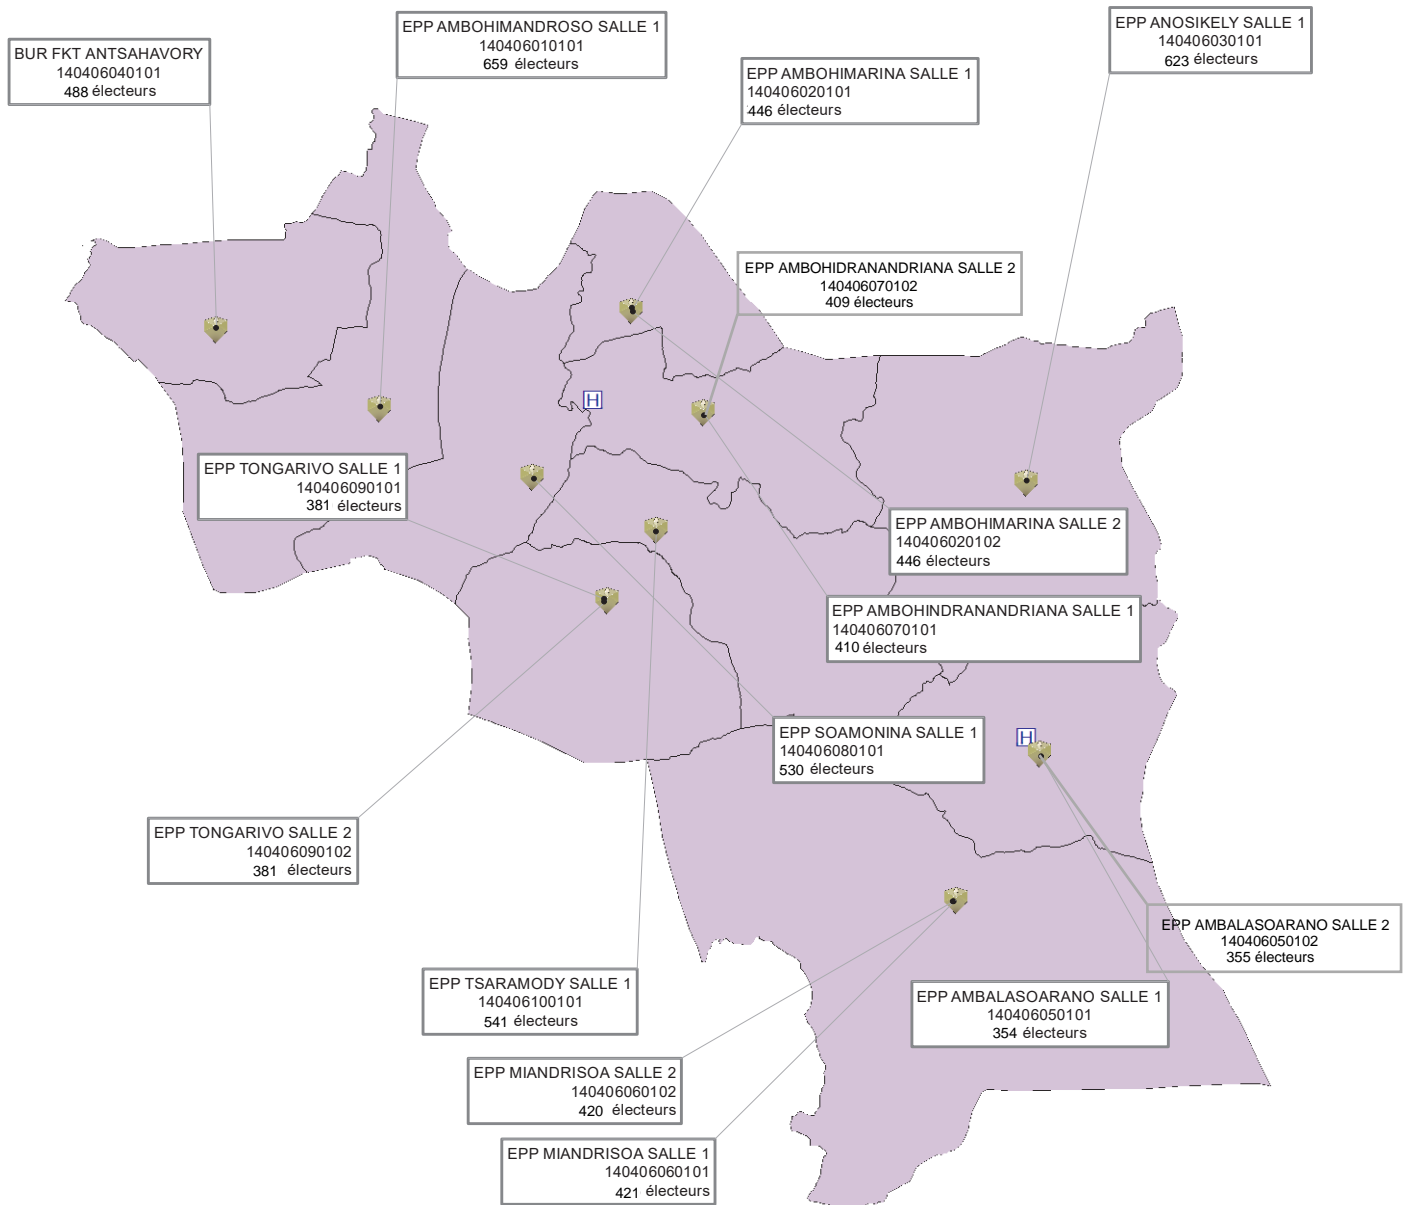

Légende

Localités

- () Chef-lieu de Commune
- () Chef-lieu de Fokontany
- () Autres localités
- ! Chef-lieu de district
- 🗳️ Bureaux de Vote

EPP AMBATOLAHIMARINA SALLE 2
140407010102
651 électeurs

EPP AMBOHIKAMBANA SALLE 2
140407020102
388 électeurs

EPP AMBOHIKAMBANA SALLE 1
140407020101
388 électeurs

EPP AMBATOLAHIMARINA SALLE 1
140407010101
651 électeurs

SEKOLY KATOLIKA ANTANAMBAO SALLE 2
140407040102
420 électeurs

EPP BETSIHOLANY SALLE 2
140407050102
477 électeurs

EPP BETSIHOLANY SALLE 1
140407050101
461 électeurs

EPP SOANIERANA SALLE 1
140407060101
473 électeurs

EPP BETSIHOLANY SALLE 1
140407070101
478 électeurs

SEKOLY KATOLIKA ANTANAMBAO SALLE 1
140407040101
419 électeurs

EPP AMBOHIMASY SALLE 1
140407030101
586 électeurs

Commune de AMBOHITSIMANOVA , District de ANTSIRABE II

Commune de ANTANAMBAO, District de ANTSIRABE II

Commune de BELAZAO , District de ANTSIRABE II