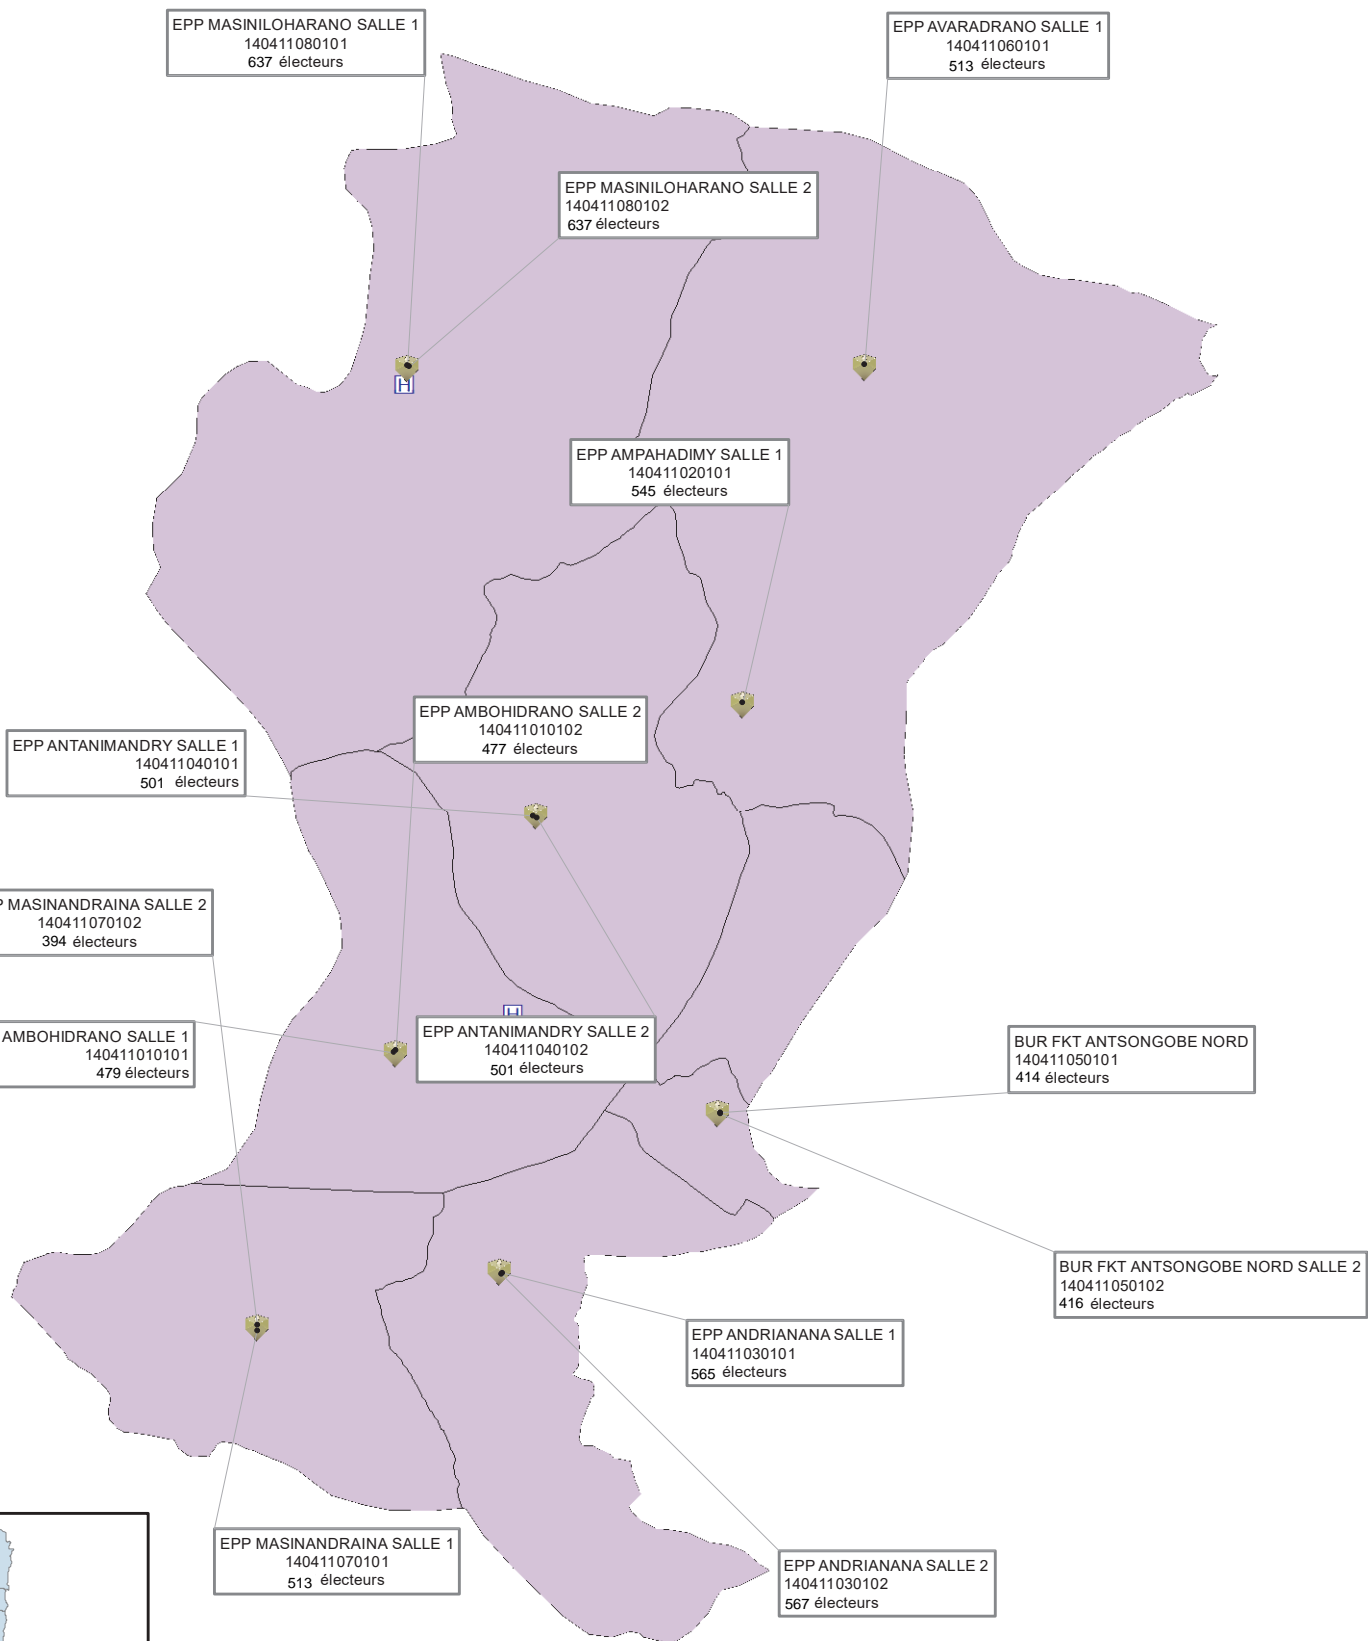

Légende

Localités

- () Chef-lieu de Commune
- () Chef-lieu de Fokontany
- () Autres localités
- ! Chef-lieu de district
- 🗳️ Bureaux de Vote

EPP AMBATOLAHIMARINA SALLE 2
140407010102
651 électeurs

EPP AMBOHIKAMBANA SALLE 2
140407020102
388 électeurs

EPP AMBOHIKAMBANA SALLE 1
140407020101
388 électeurs

EPP AMBATOLAHIMARINA SALLE 1
140407010101
651 électeurs

SEKOLY KATOLIKA ANTANAMBAO SALLE 2
140407040102
420 électeurs

EPP BETSIHOLANY SALLE 2
140407050102
477 électeurs

EPP AMBOHIMASY SALLE 1
140407030101
586 électeurs

Commune de AMBOHITSIMANOVA , District de ANTSIRABE II

Commune de ANTANAMBAO, District de ANTSIRABE II

Commune de BELAZAO , District de ANTSIRABE II