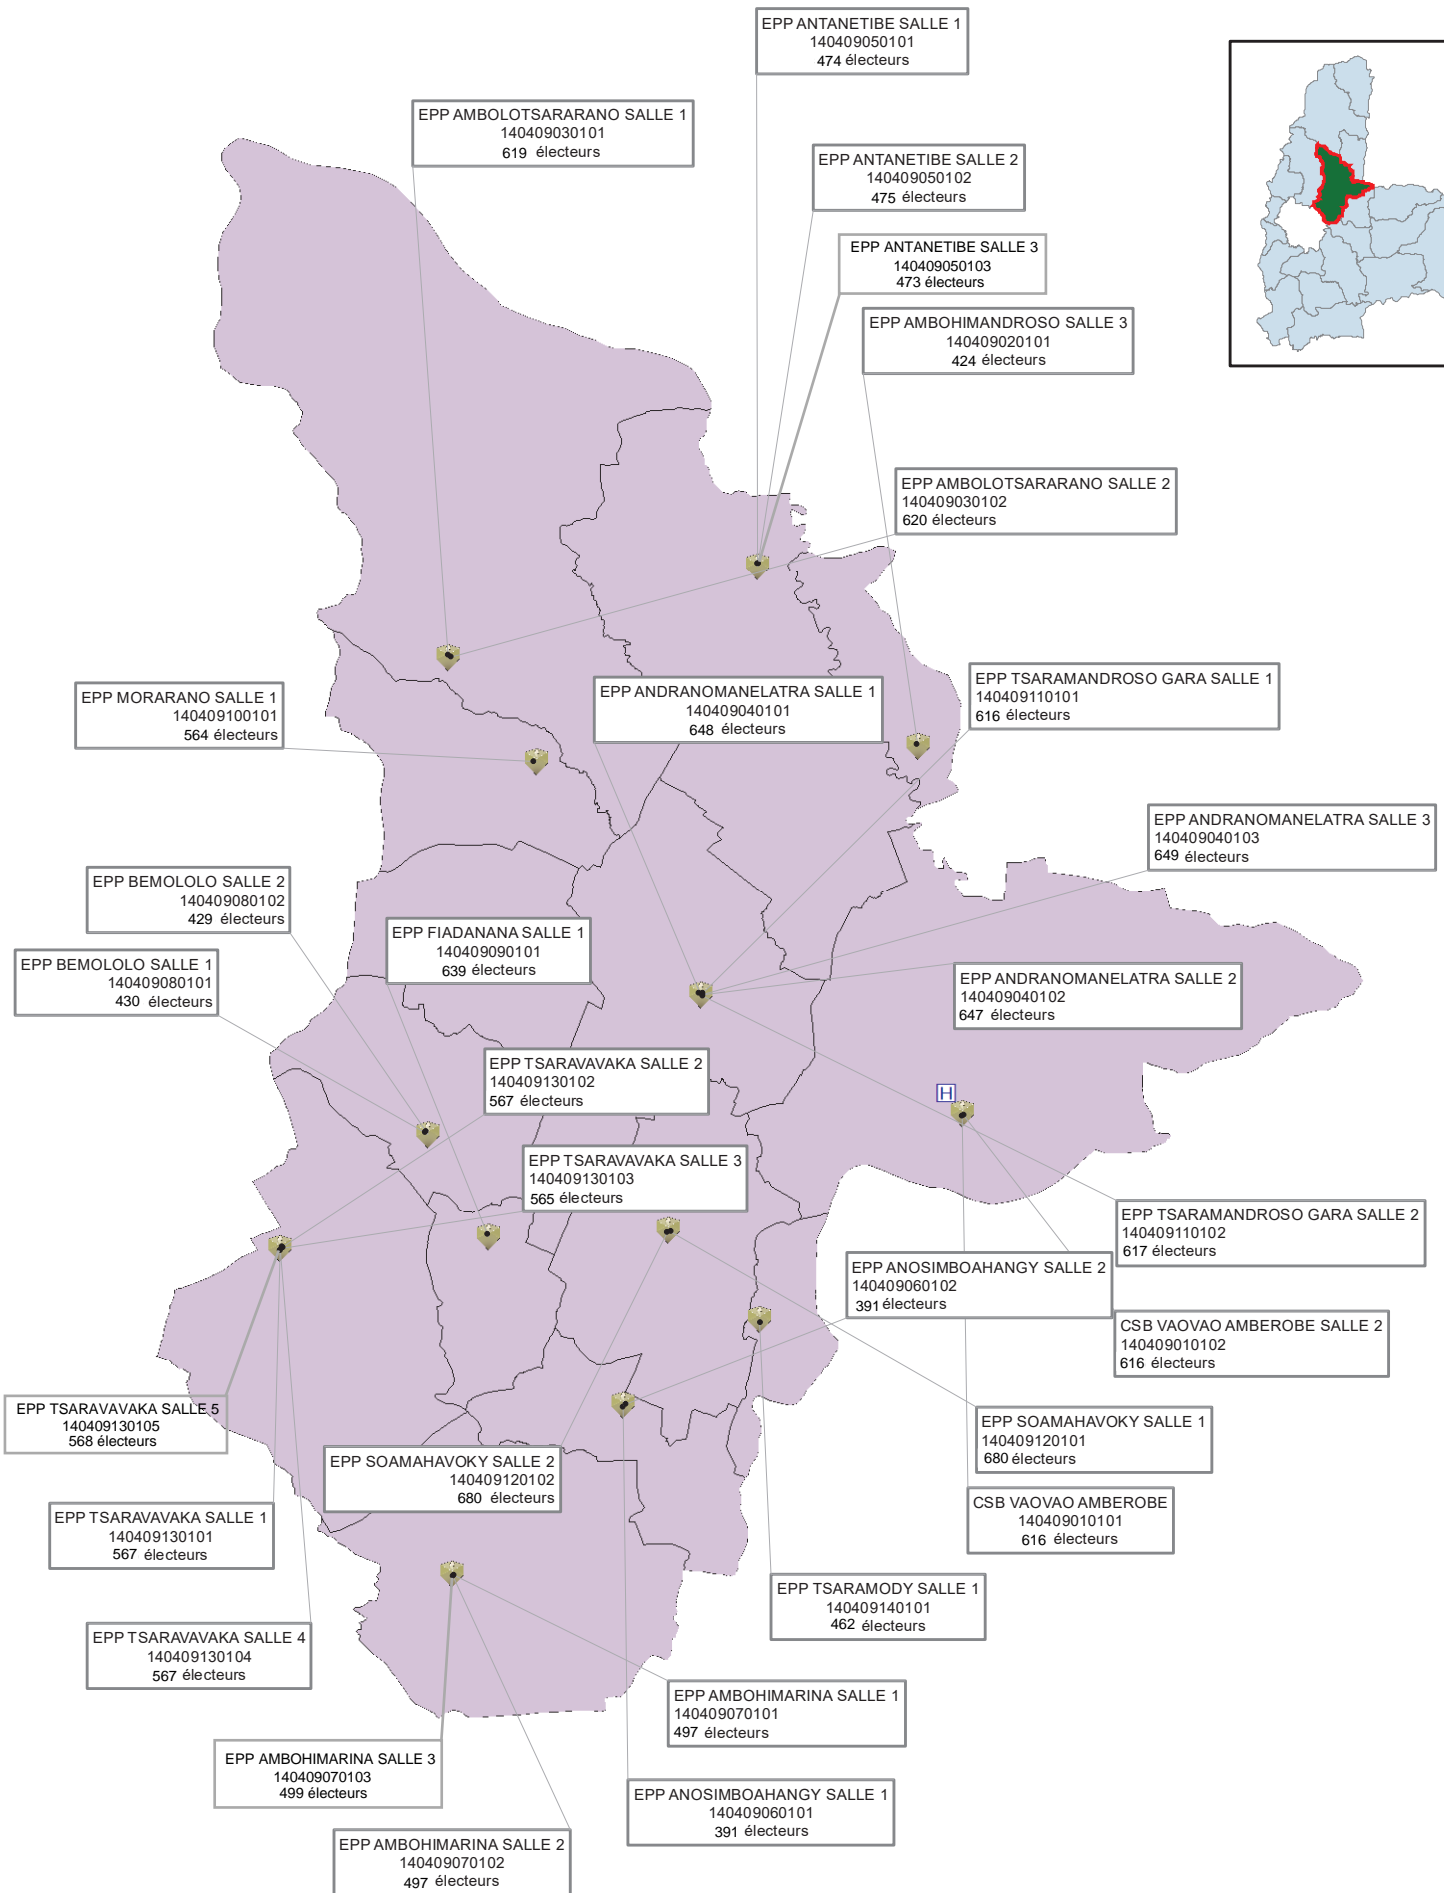

Légende

Localités

- () Chef-lieu de Commune
- () Chef-lieu de Fokontany
- () Autres localités
- ! Chef-lieu de district
- 🗳️ Bureaux de Vote

EPP AMBATOLAHIMARINA SALLE 2
140407010102
651 électeurs

EPP AMBOHIKAMBANA SALLE 2
140407020102
388 électeurs

EPP AMBOHIKAMBANA SALLE 1
140407020101
388 électeurs

EPP AMBATOLAHIMARINA SALLE 1
140407010101
651 électeurs

SEKOLY KATOLIKA ANTANAMBAO SALLE 2
140407040102
420 électeurs

EPP BETSIHOLANY SALLE 2
140407050102
477 électeurs

EPP BETSIHOLANY SALLE 1
140407050101
461 électeurs

EPP SOANIERANA SALLE 1
140407060101
473 électeurs

EPP BETSIHOLANY SALLE 1
140407070101
478 électeurs

SEKOLY KATOLIKA ANTANAMBAO SALLE 1
140407040101
419 électeurs

EPP AMBOHIMASY SALLE 1
140407030101
586 électeurs

Commune de AMBOHITSIMANOVA , District de ANTSIRABE II

Commune de ANTANAMBAO, District de ANTSIRABE II

Commune de BELAZAO , District de ANTSIRABE II