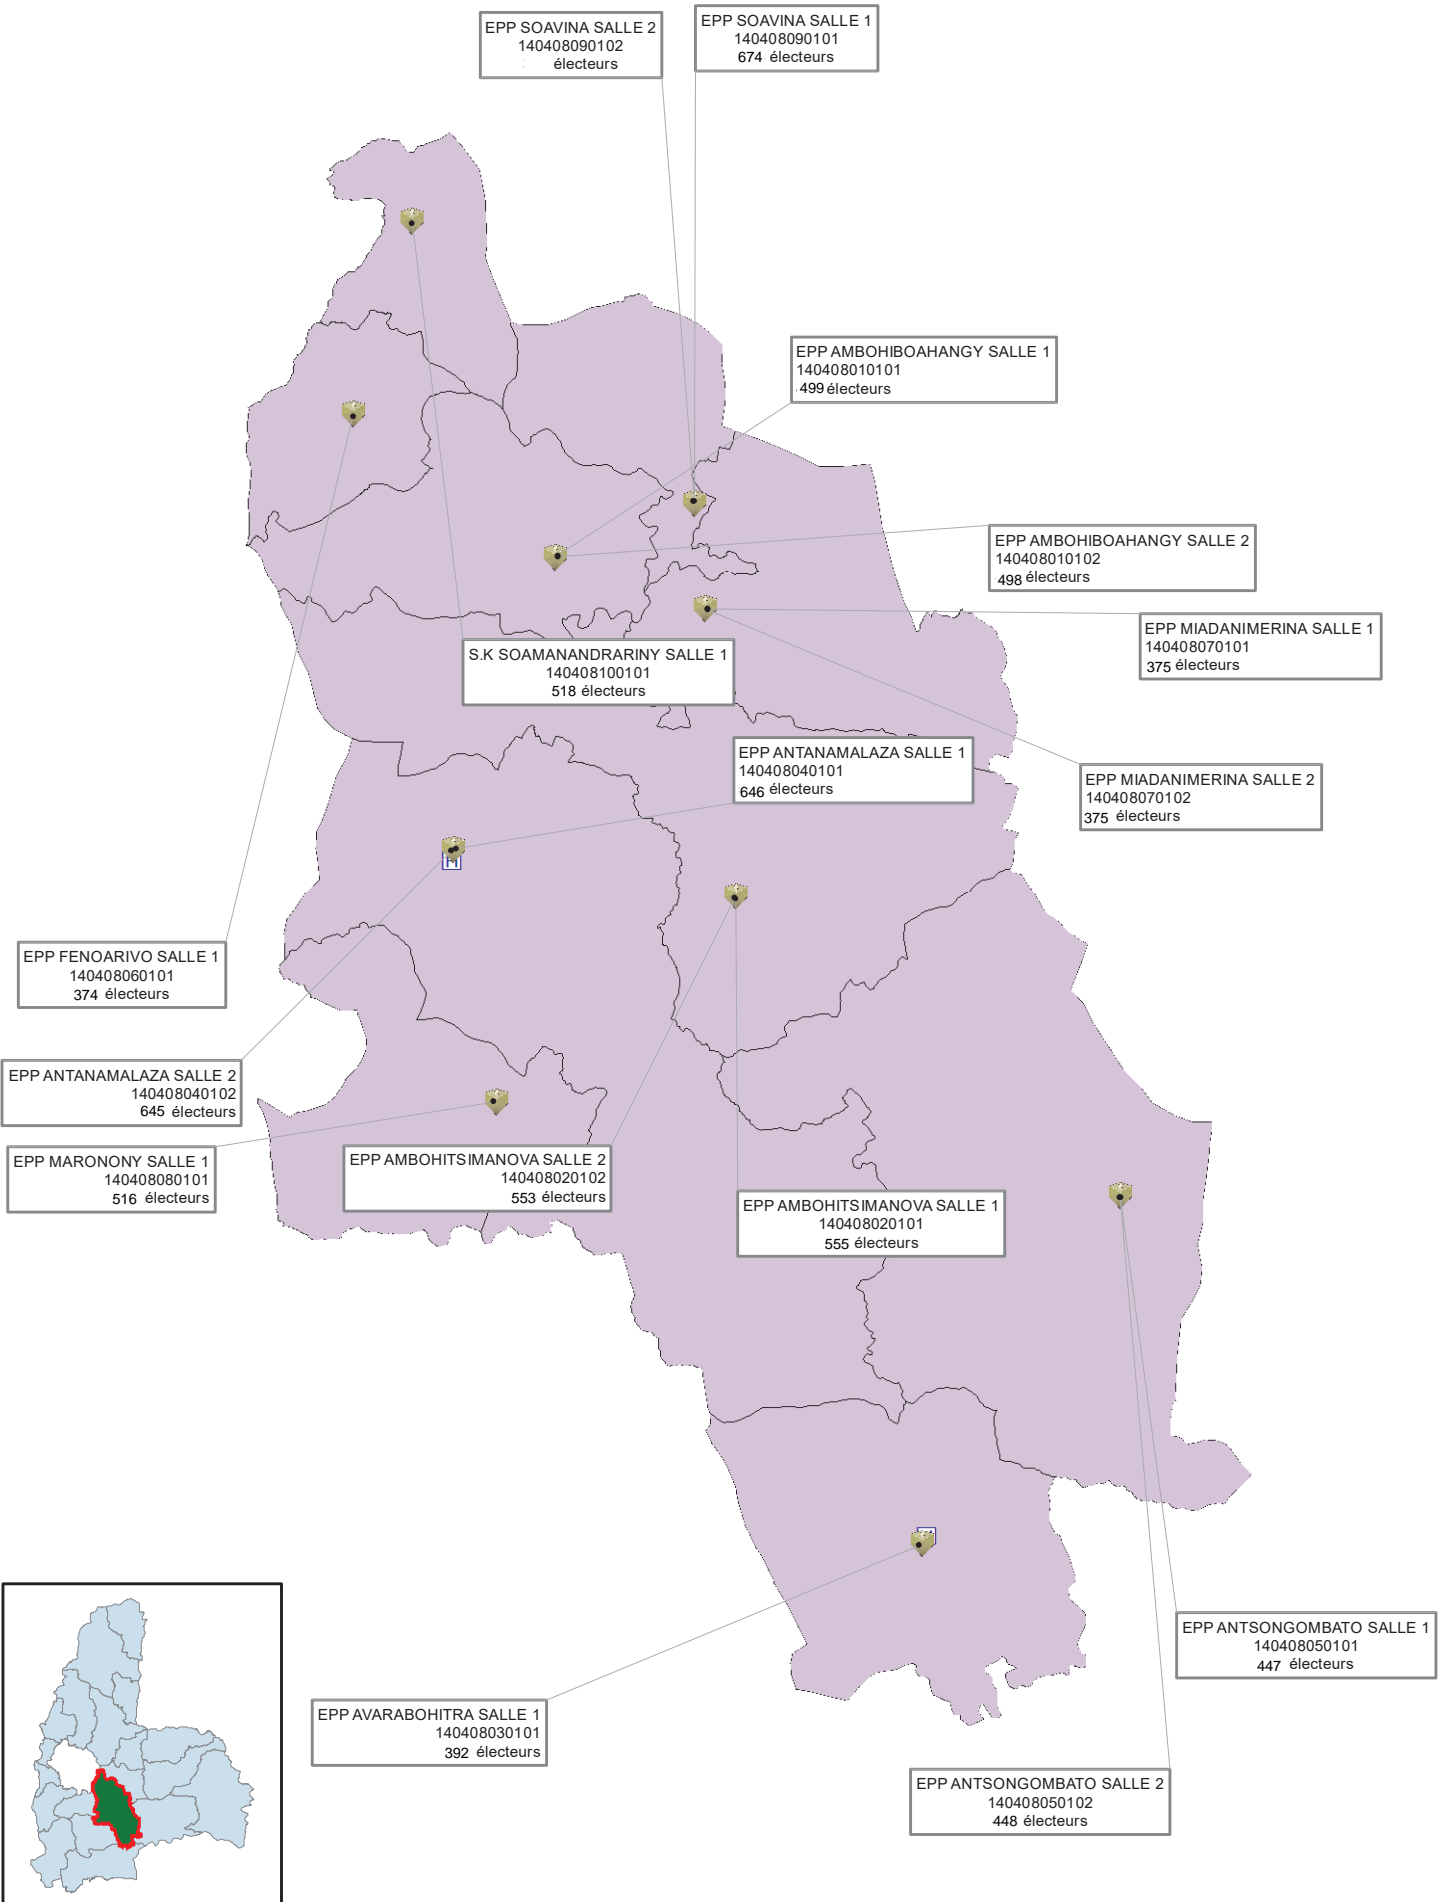

Légende

Localités

- () Chef-lieu de Commune
- () Chef-lieu de Fokontany
- () Autres localités
- ! Chef-lieu de district
- 🗳️ Bureaux de Vote

EPP AMBATOLAHIMARINA SALLE 2
140407010102
651 électeurs

EPP AMBOHIKAMBANA SALLE 2
140407020102
388 électeurs

EPP AMBOHIKAMBANA SALLE 1
140407020101
388 électeurs

EPP AMBATOLAHIMARINA SALLE 1
140407010101
651 électeurs

SEKOLY KATOLIKA ANTANAMBAO SALLE 2
140407040102
420 électeurs

EPP BETSIHOLANY SALLE 2
140407050102
477 électeurs

EPP BETSIHOLANY SALLE 1
140407050101
461 électeurs

EPP SOANIERANA SALLE 1
140407060101
473 électeurs

EPP BETSIHOLANY SALLE 1
140407070101
478 électeurs

SEKOLY KATOLIKA ANTANAMBAO SALLE 1
140407040101
419 électeurs

EPP AMBOHIMASY SALLE 1
140407030101
586 électeurs

Commune de AMBOHITSIMANOVA , District de ANTSIRABE II

Commune de ANTANAMBAO, District de ANTSIRABE II

Commune de BELAZAO , District de ANTSIRABE II