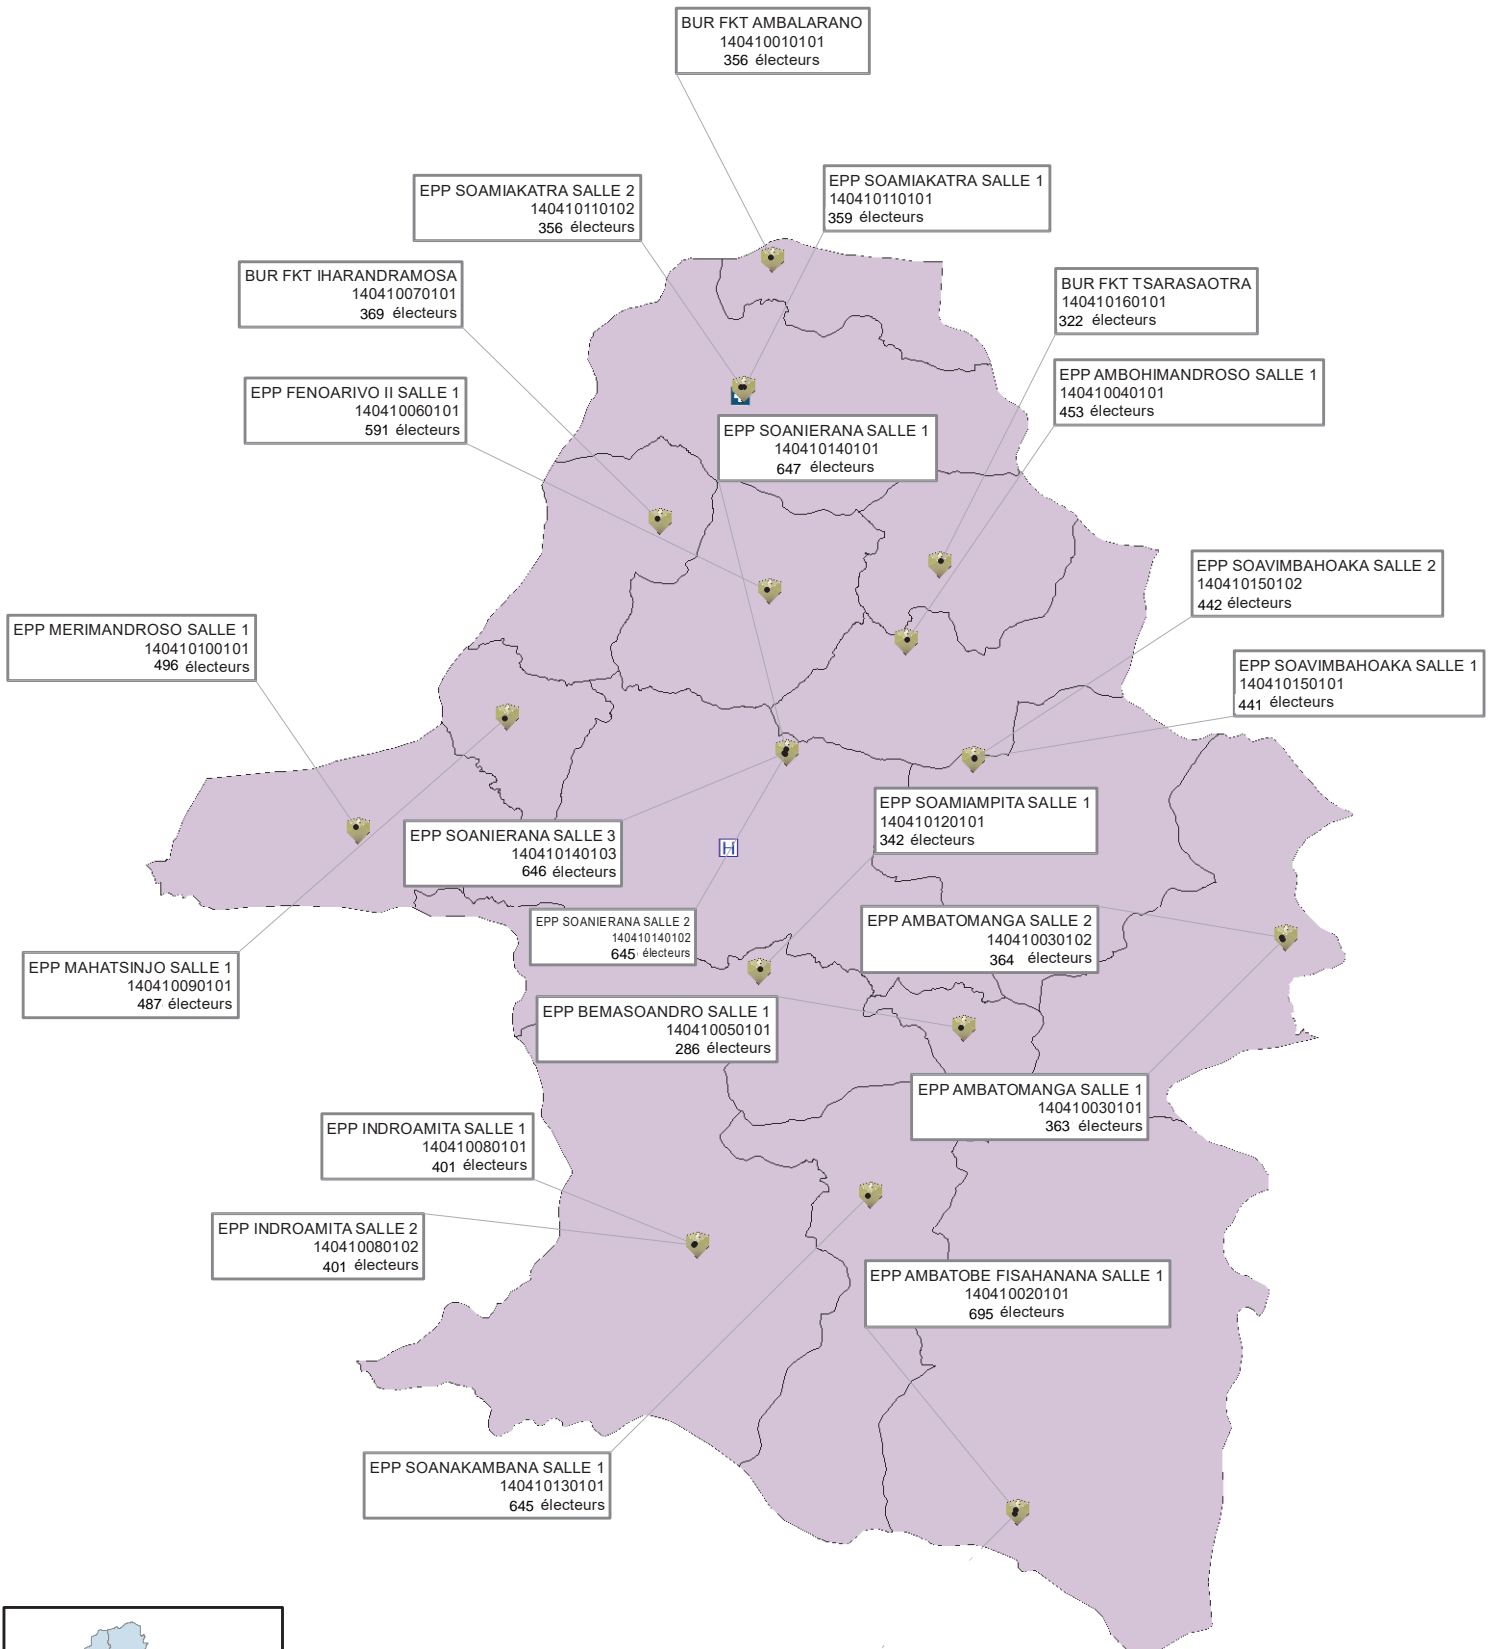

Légende

Localités

- () Chef-lieu de Commune
- () Chef-lieu de Fokontany
- () Autres localités
- ! Chef-lieu de district
- 🗳️ Bureaux de Vote

EPP AMBATOLAHIMARINA SALLE 2
140407010102
651 électeurs

EPP AMBOHIKAMBANA SALLE 2
140407020102
388 électeurs

EPP AMBOHIKAMBANA SALLE 1
140407020101
388 électeurs

EPP AMBATOLAHIMARINA SALLE 1
140407010101
651 électeurs

SEKOLY KATOLIKA ANTANAMBAO SALLE 2
140407040102
420 électeurs

EPP BETSIHOLANY SALLE 2
140407050102
477 électeurs

EPP BETSIHOLANY SALLE 1
140407050101
461 électeurs

EPP SOANIERANA SALLE 1
140407060101
473 électeurs

EPP BETSIHOLANY SALLE 1
140407070101
478 électeurs

SEKOLY KATOLIKA ANTANAMBAO SALLE 1
140407040101
419 électeurs

EPP AMBOHIMASY SALLE 1
140407030101
586 électeurs

Commune de AMBOHITSIMANOVA , District de ANTSIRABE II

Commune de ANTANAMBAO, District de ANTSIRABE II

Commune de BELAZAO , District de ANTSIRABE II