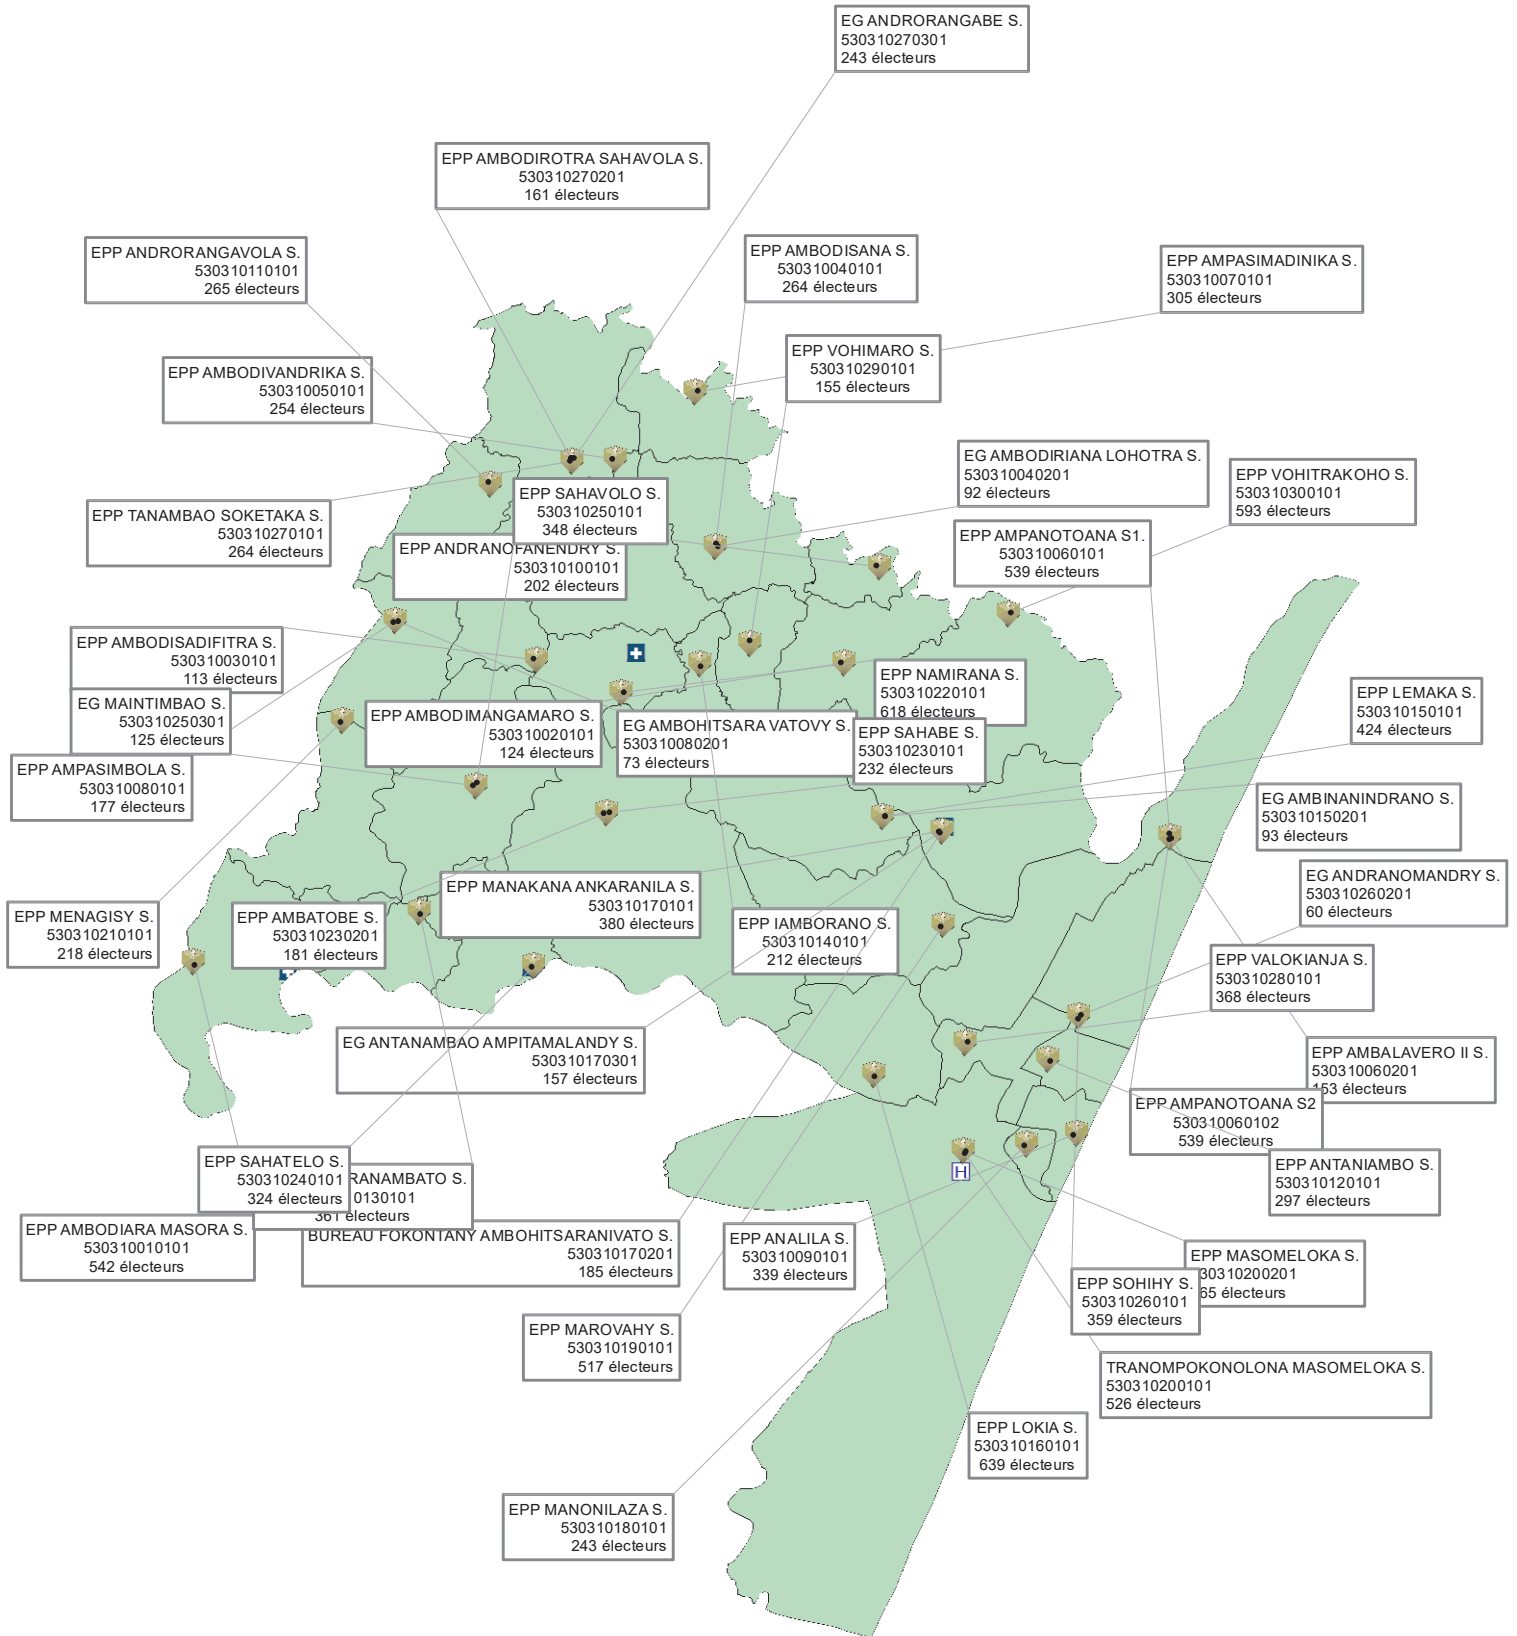

Commune de MASOMELOKA, District de MAHANORO

Commune d'AMBINANDILANA, District de MAHANORO

Commune d'AMBINANINDRANO, District de MAHANORO