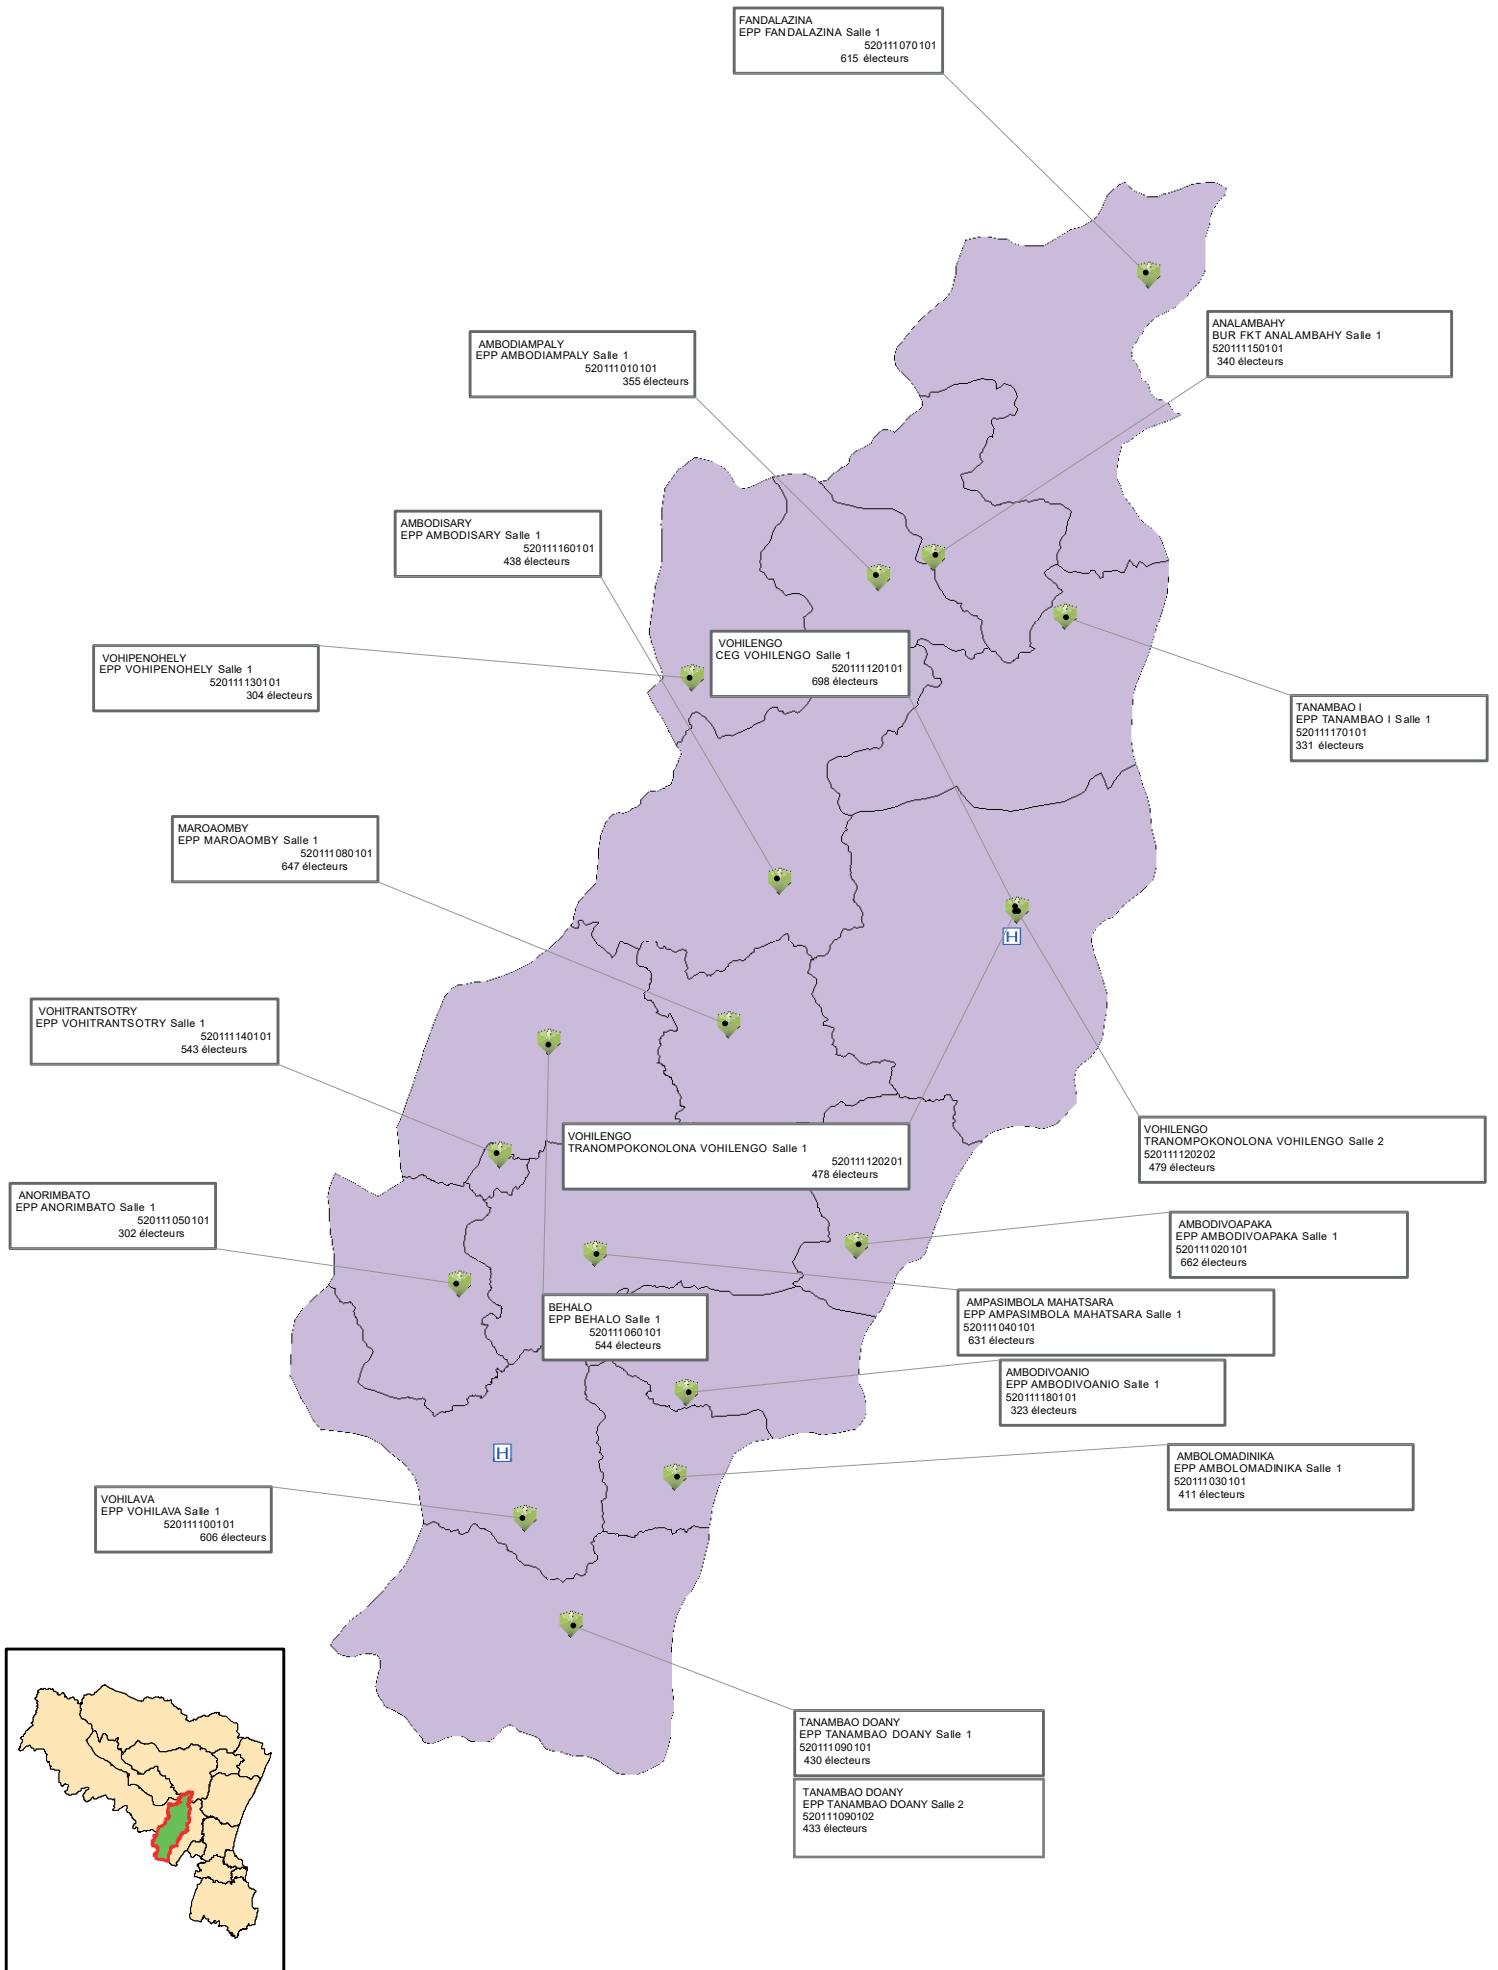

Commune de VOHILENGO, District de FENERIVE EST

Commune d'AMBATOHARANANA, District de FENERIVE EST

Commune d'AMBODIMANGA II, District de FENERIVE EST

Commune de MAHAMBO, District de FENERIVE EST