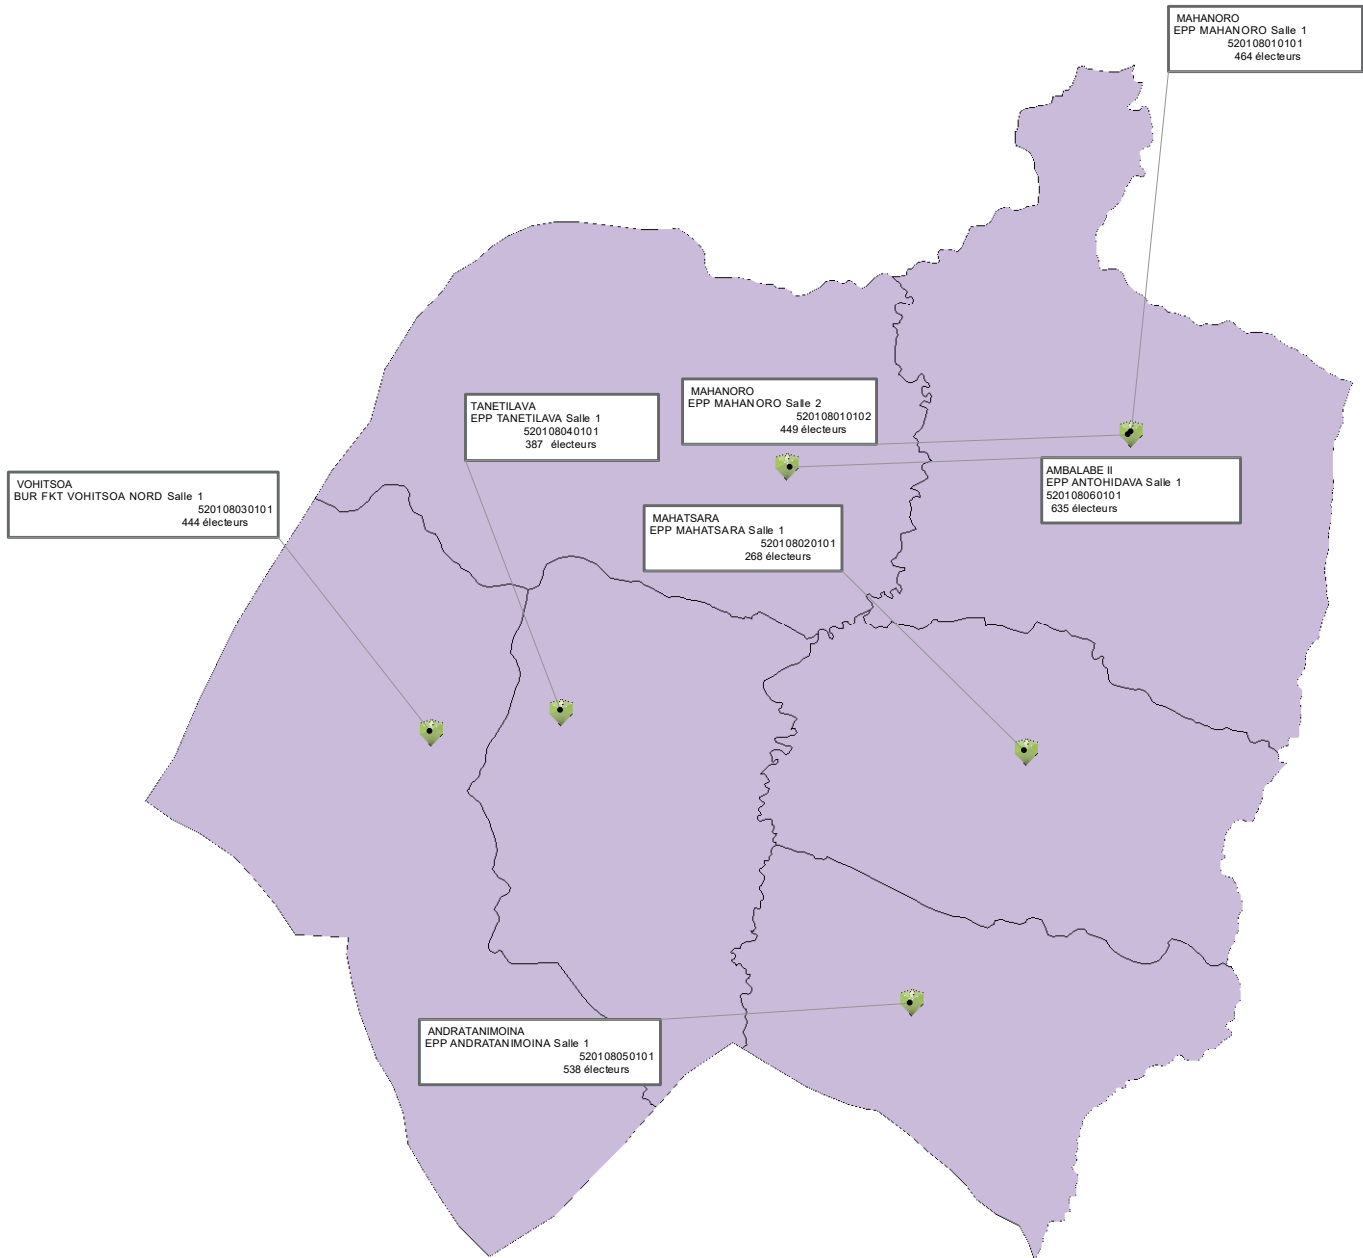

Commune de VOHILENGO, District de FENERIVE EST

Commune d'AMBATOHARANANA, District de FENERIVE EST

Commune d'AMBODIMANGA II, District de FENERIVE EST

Commune de MAHAMBO, District de FENERIVE EST