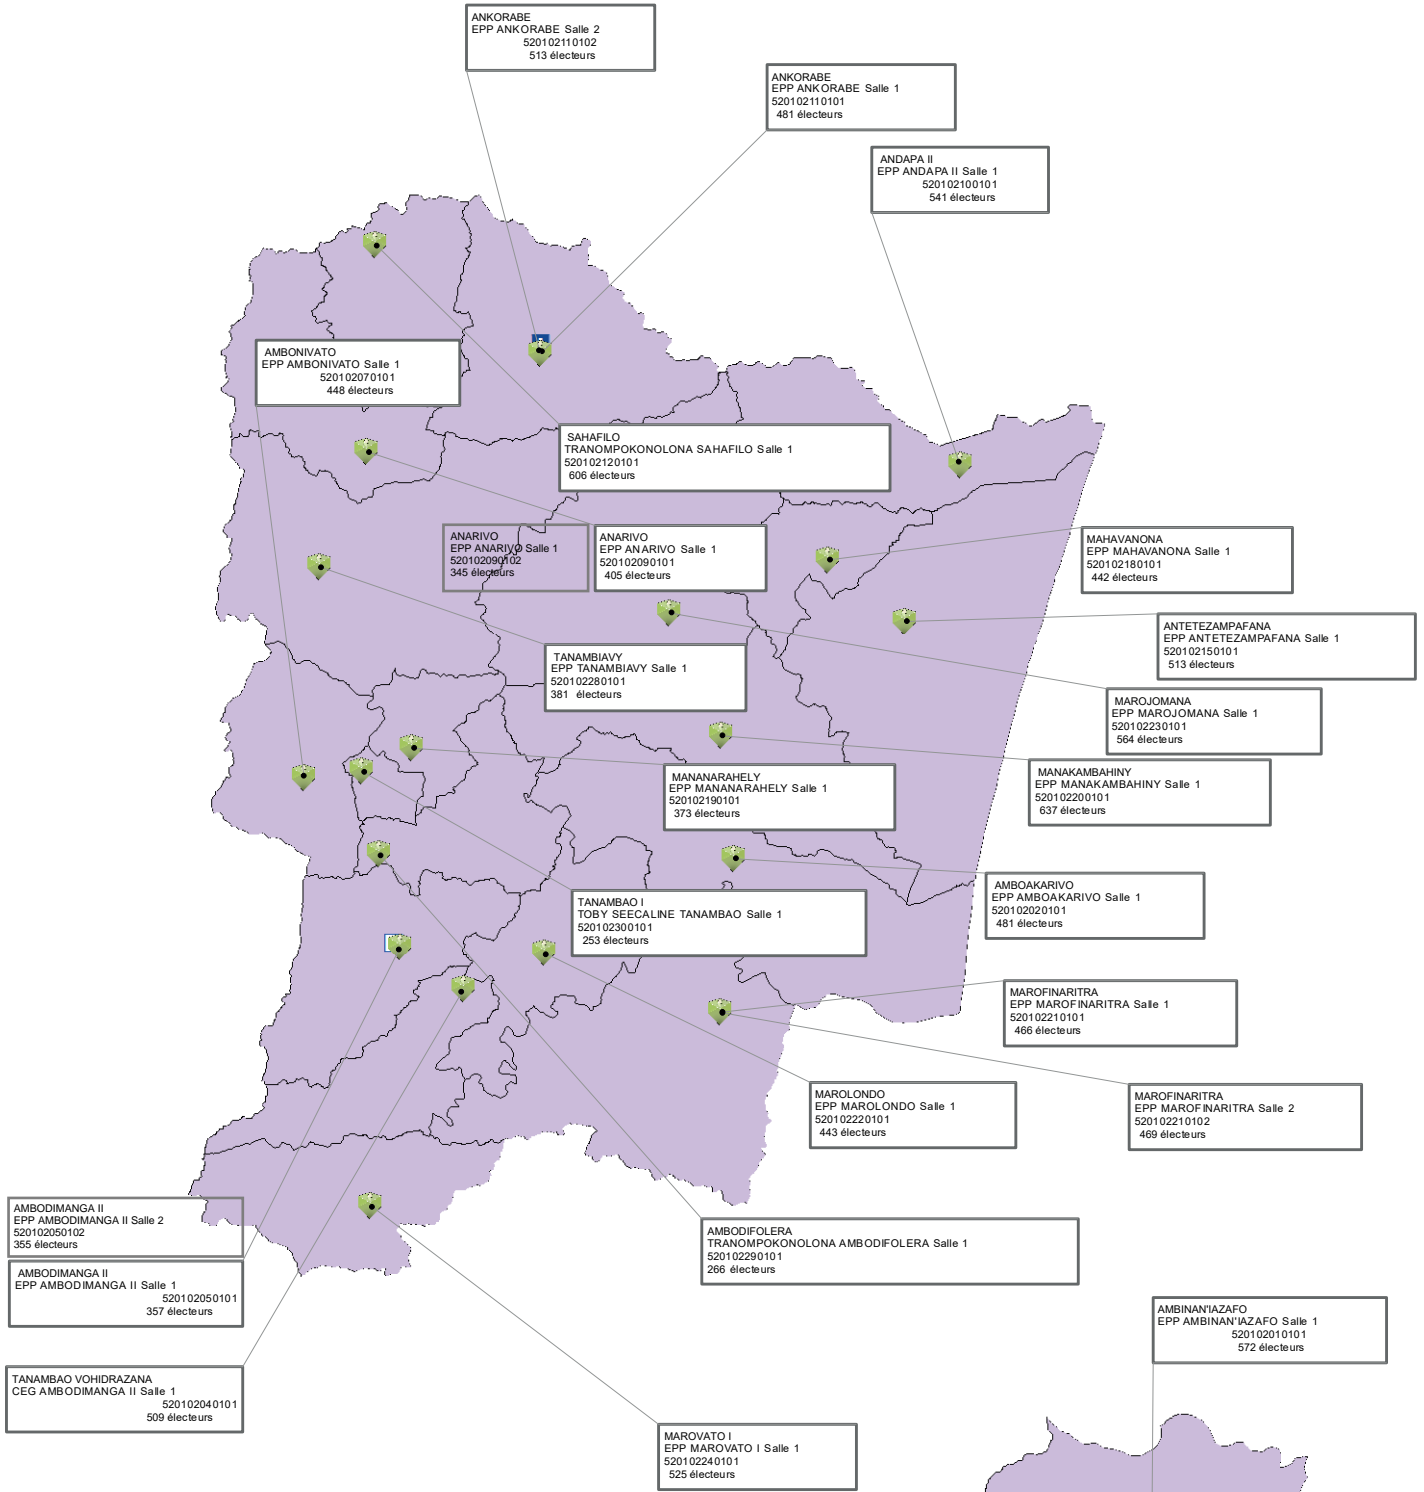

Commune de VOHILENGO, District de FENERIVE EST

Commune d'AMBATOHARANANA, District de FENERIVE EST

Commune d'AMBODIMANGA II, District de FENERIVE EST

Commune de MAHAMBO, District de FENERIVE EST