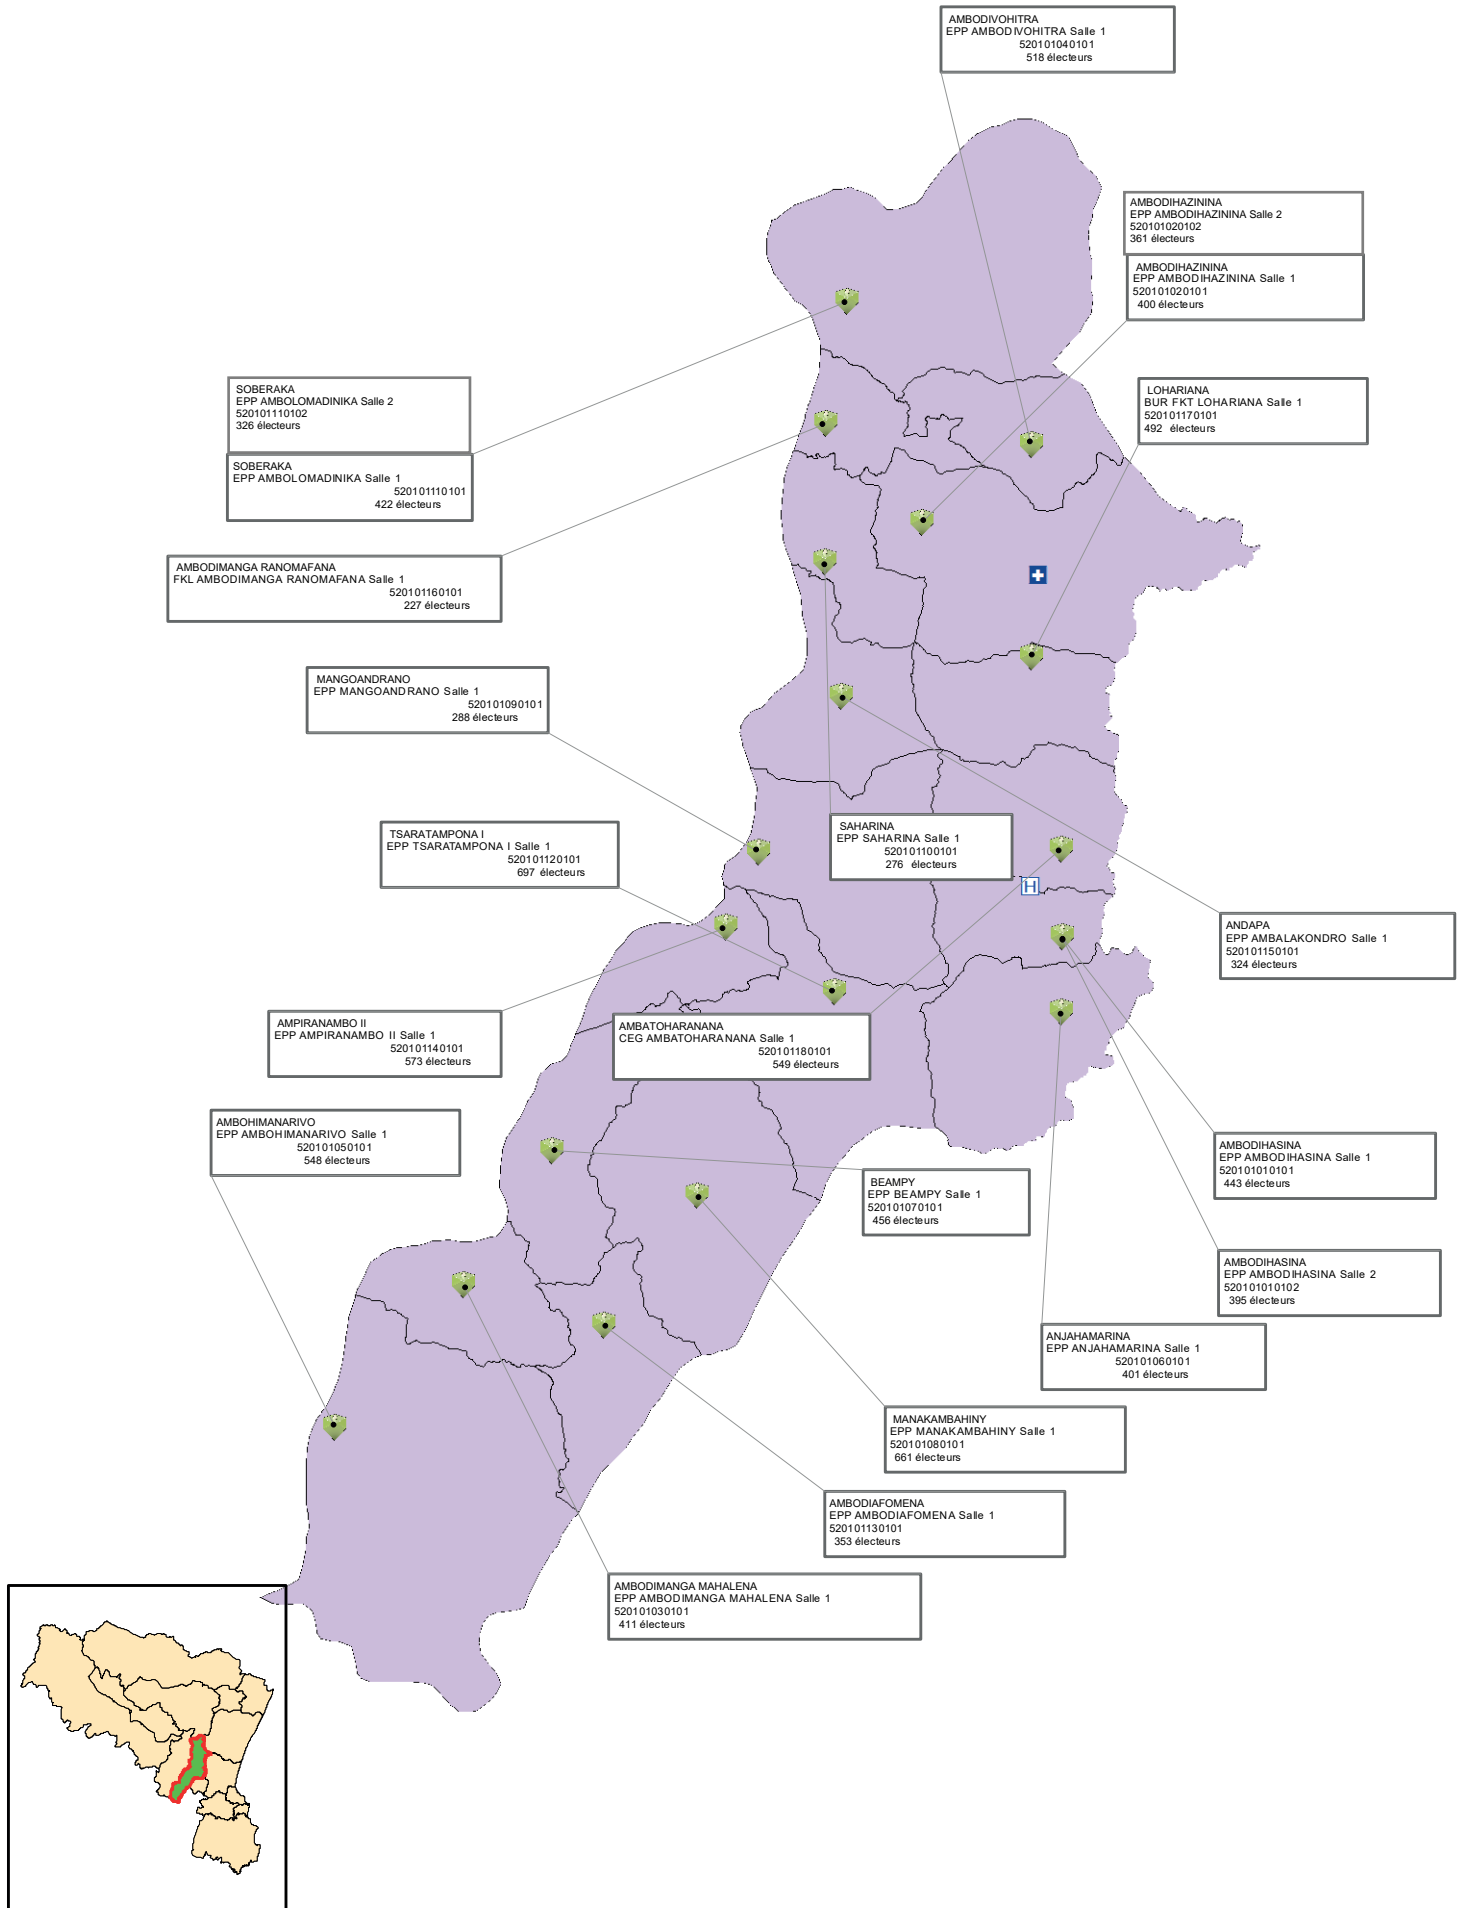

Commune de VOHILENGO, District de FENERIVE EST

Commune d'AMBATOHARANANA, District de FENERIVE EST

Commune d'AMBODIMANGA II, District de FENERIVE EST

Commune de MAHAMBO, District de FENERIVE EST