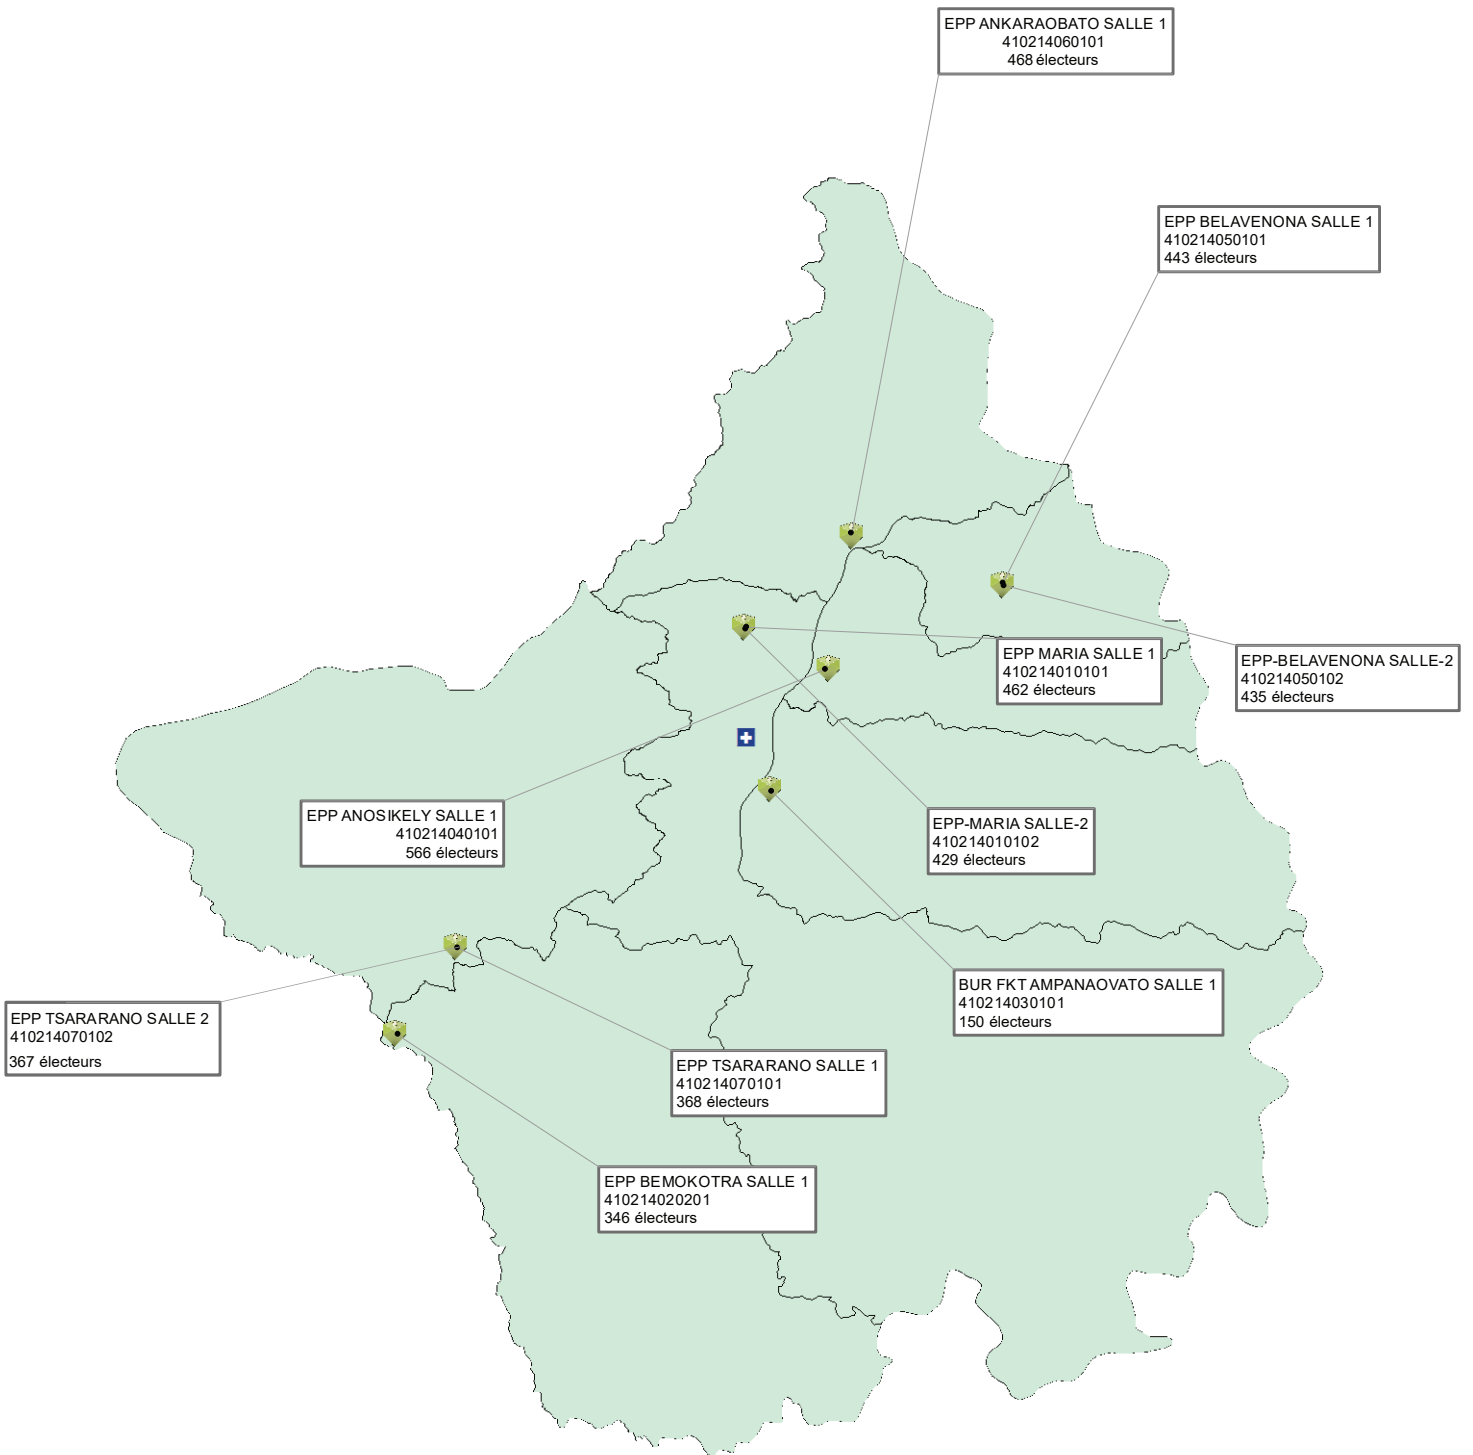

Commune de MAHAZOMA, District de MAEVATANANA

Commune de ANTSAFABOSITRA, District de MAEVATANANA