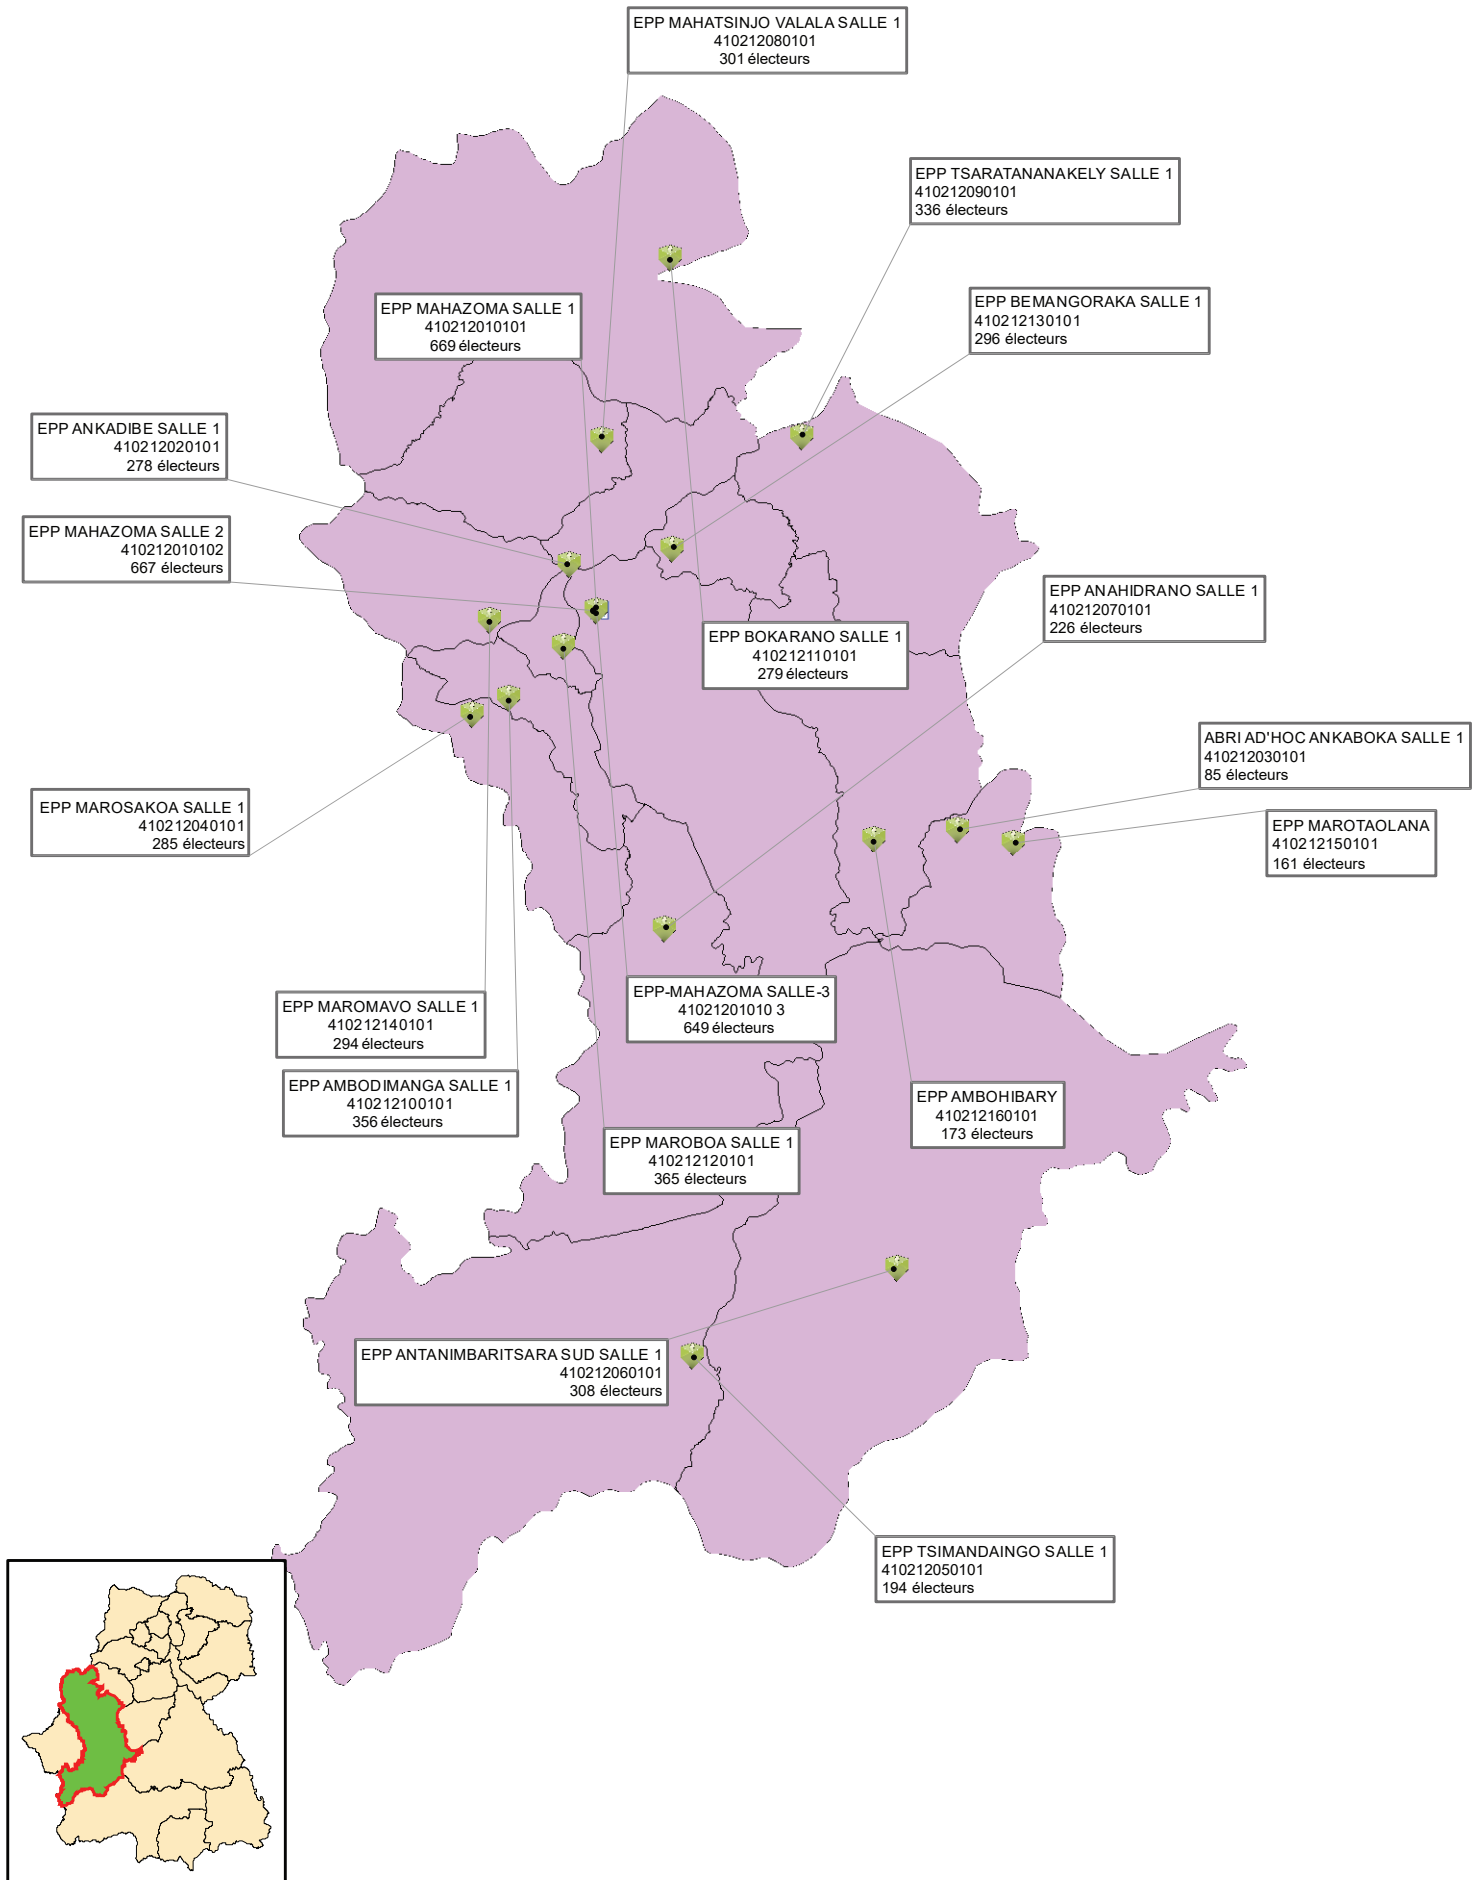

Commune de MAHAZOMA, District de MAEVATANANA

Commune de ANTSAFABOSITRA, District de MAEVATANANA