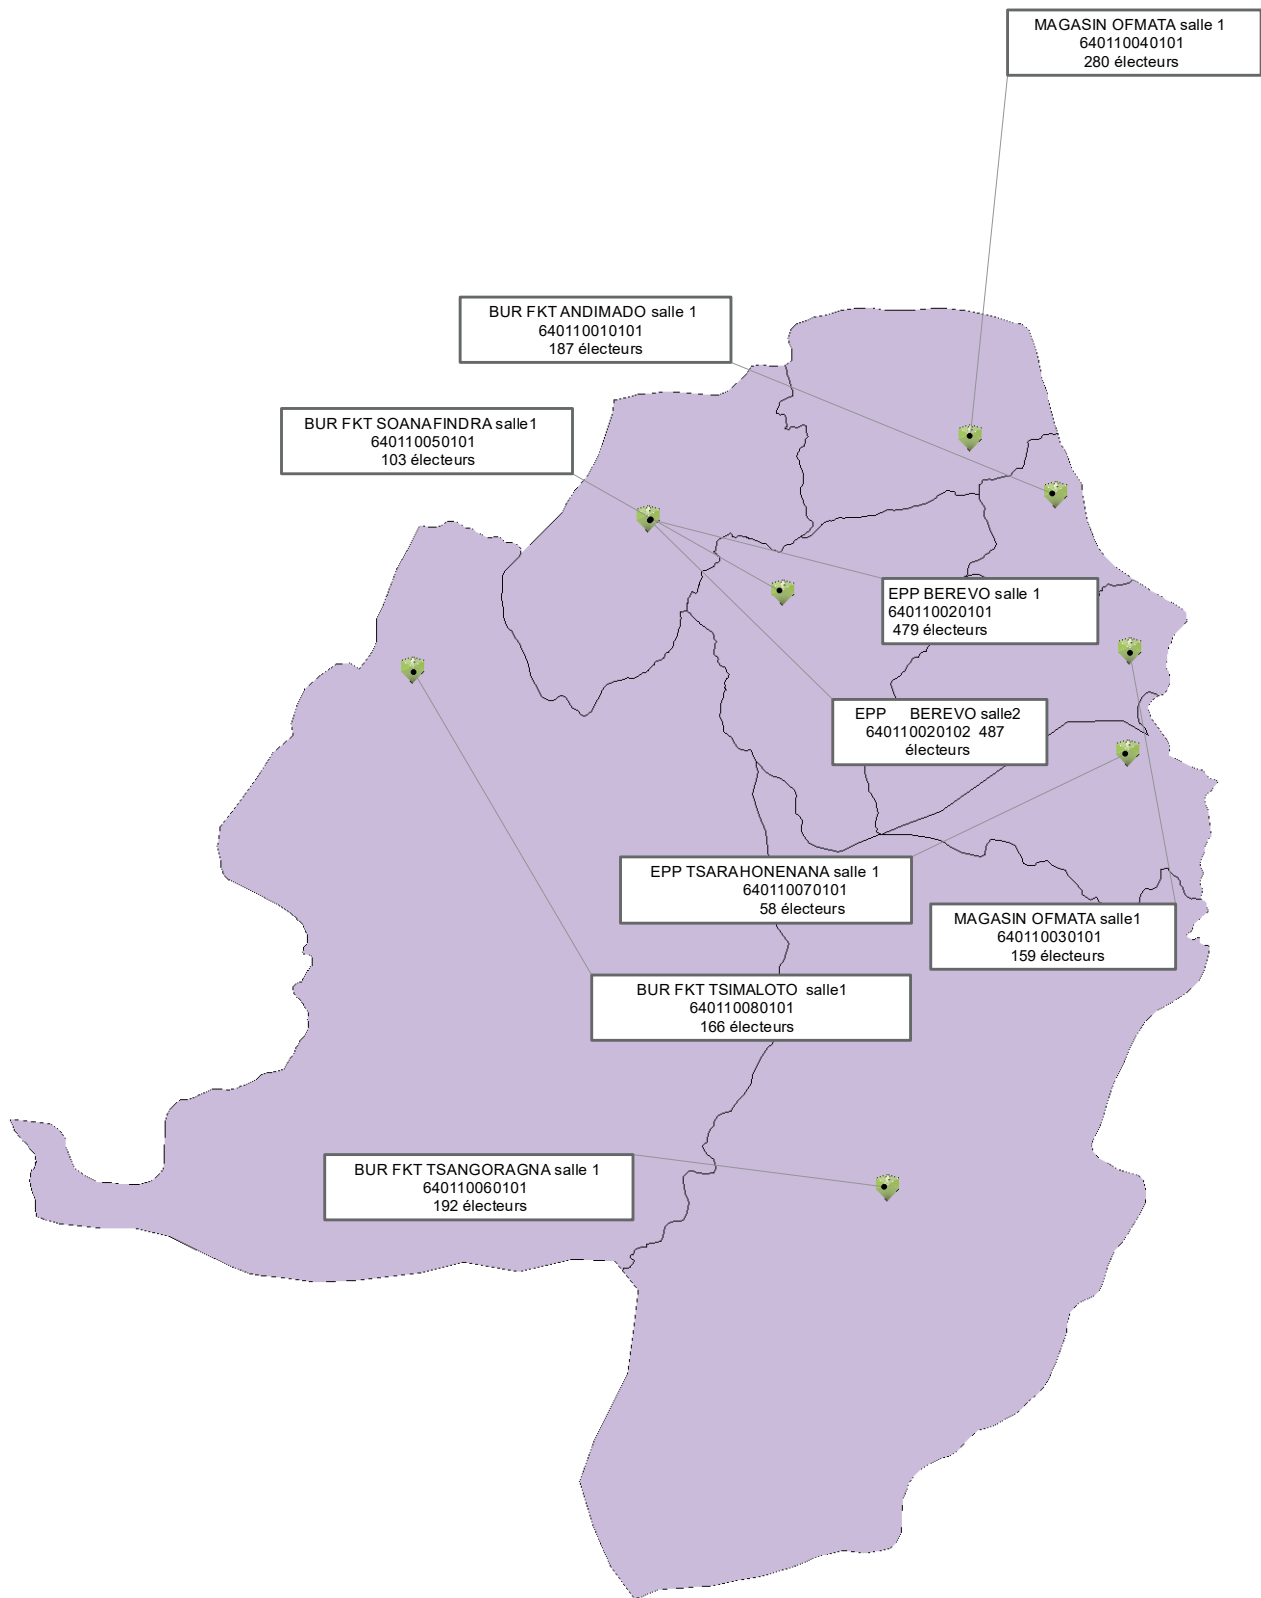

Y salle 1
060101
lecteurs

EPP BEKILY I salle 1
640106050101
312 électeurs

BUR FKT ANKARENA salle 1
640106010101
299 électeurs

EPP LAVAHELOKY salle 1
640106060101
104 électeurs

EPP ANTSOHA salle1
640106030101
424 électeurs

BUR FKT ANKOROKILY
salle1 640106020101
299 électeurs

EPP BEKILIKELY
SALLE 1 640106070101
218 électeurs

EPP BEBOZAKY
salle 1 640106040101
125 électeurs