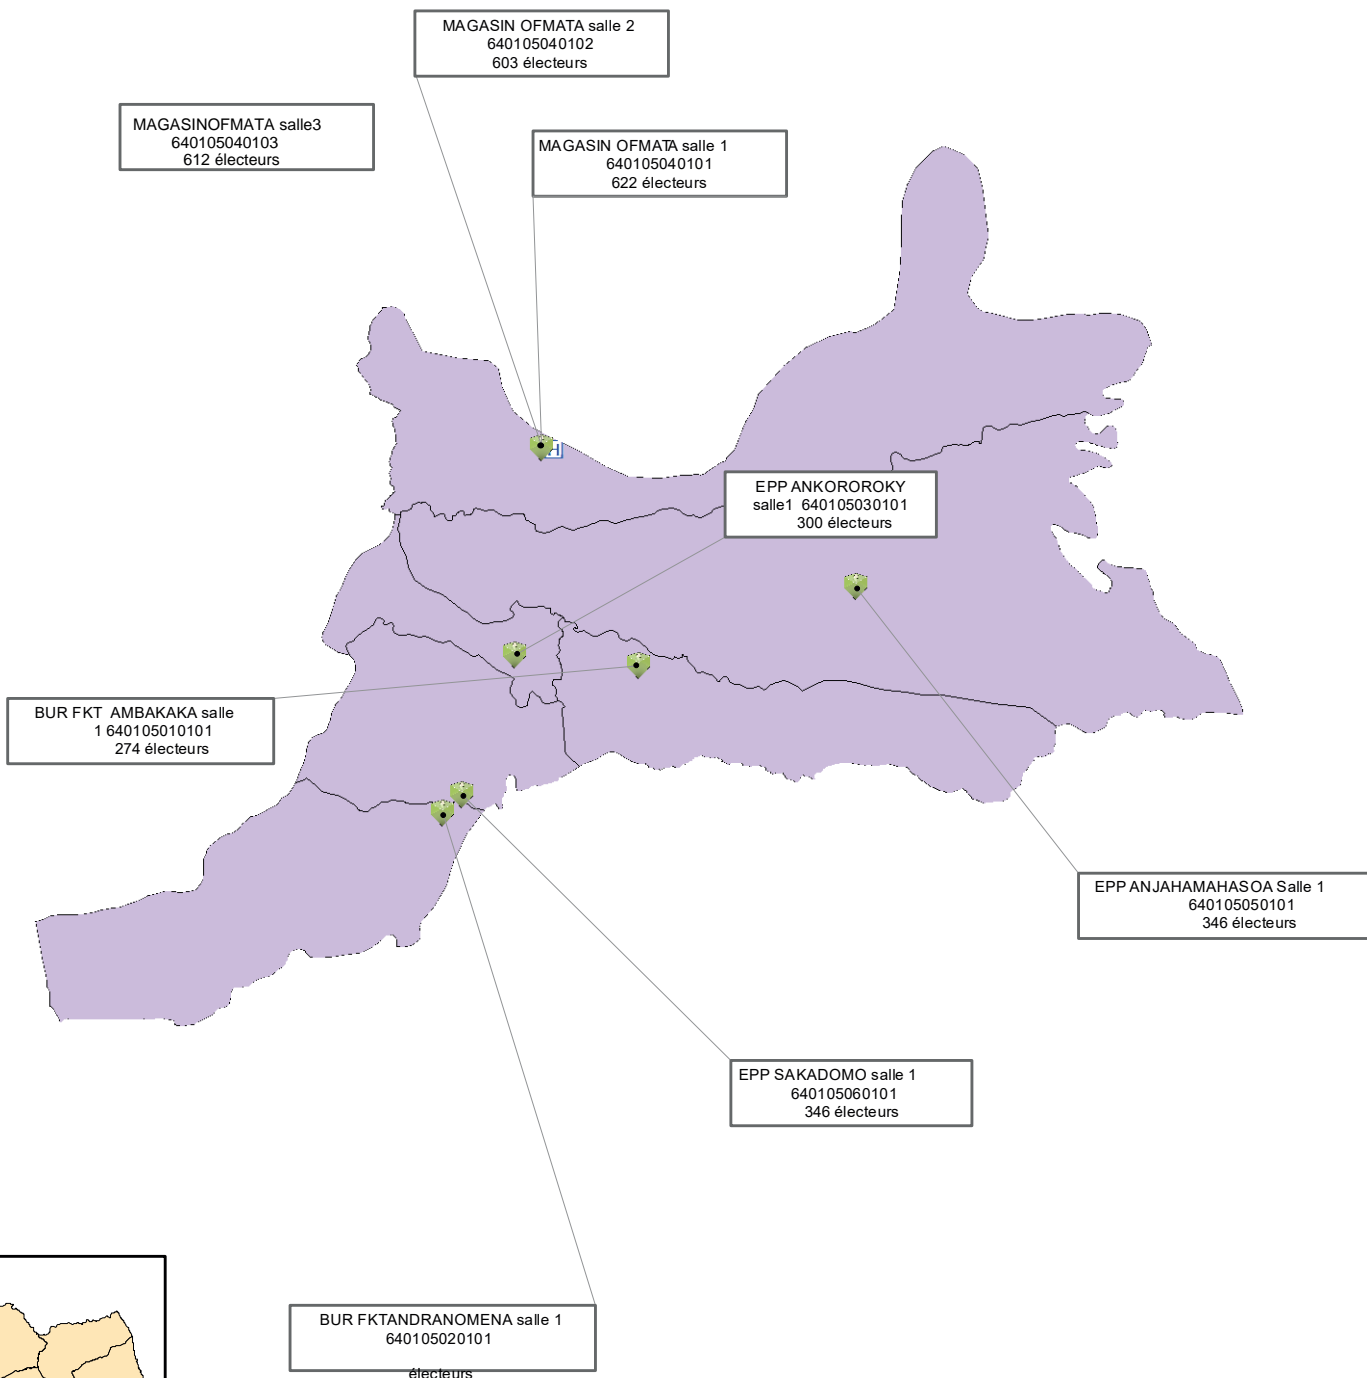

Y salle 1
060101
lecteurs

EPP BEKILY I salle 1
640106050101
312 électeurs

BUR FKT ANKARENA salle 1
640106010101
299 électeurs

EPP LAVAHELOKY salle 1
640106060101
104 électeurs

EPP ANTSOHA salle1
640106030101
424 électeurs

BUR FKT ANKOROKILY
salle1 640106020101
299 électeurs

EPP BEKILIKELY
SALLE 1 640106070101
218 électeurs

EPP BEBOZAKY
salle 1 640106040101
125 électeurs