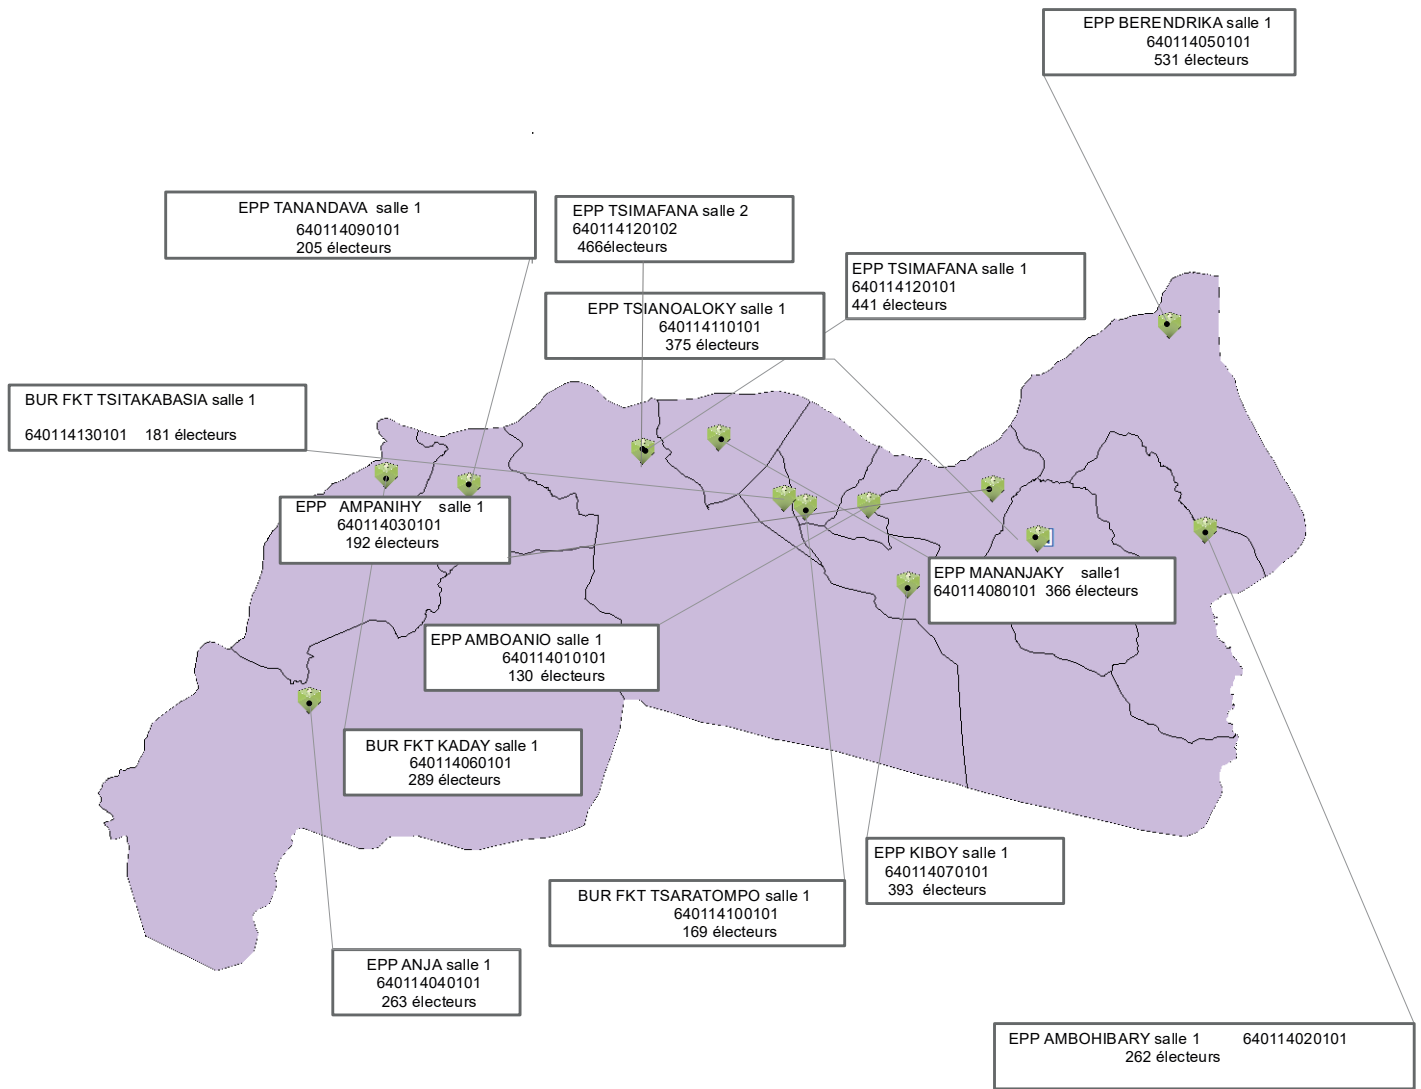

Y salle 1
060101
lecteurs

EPP BEKILY I salle 1
640106050101
312 électeurs

BUR FKT ANKARENA salle 1
640106010101
299 électeurs

EPP LAVAHELOKY salle 1
640106060101
104 électeurs

EPP ANTSOHA salle1
640106030101
424 électeurs

BUR FKT ANKOROKILY
salle1 640106020101
299 électeurs

EPP BEKILIKELY
SALLE 1 640106070101
218 électeurs

EPP BEBOZAKY
salle 1 640106040101
125 électeurs