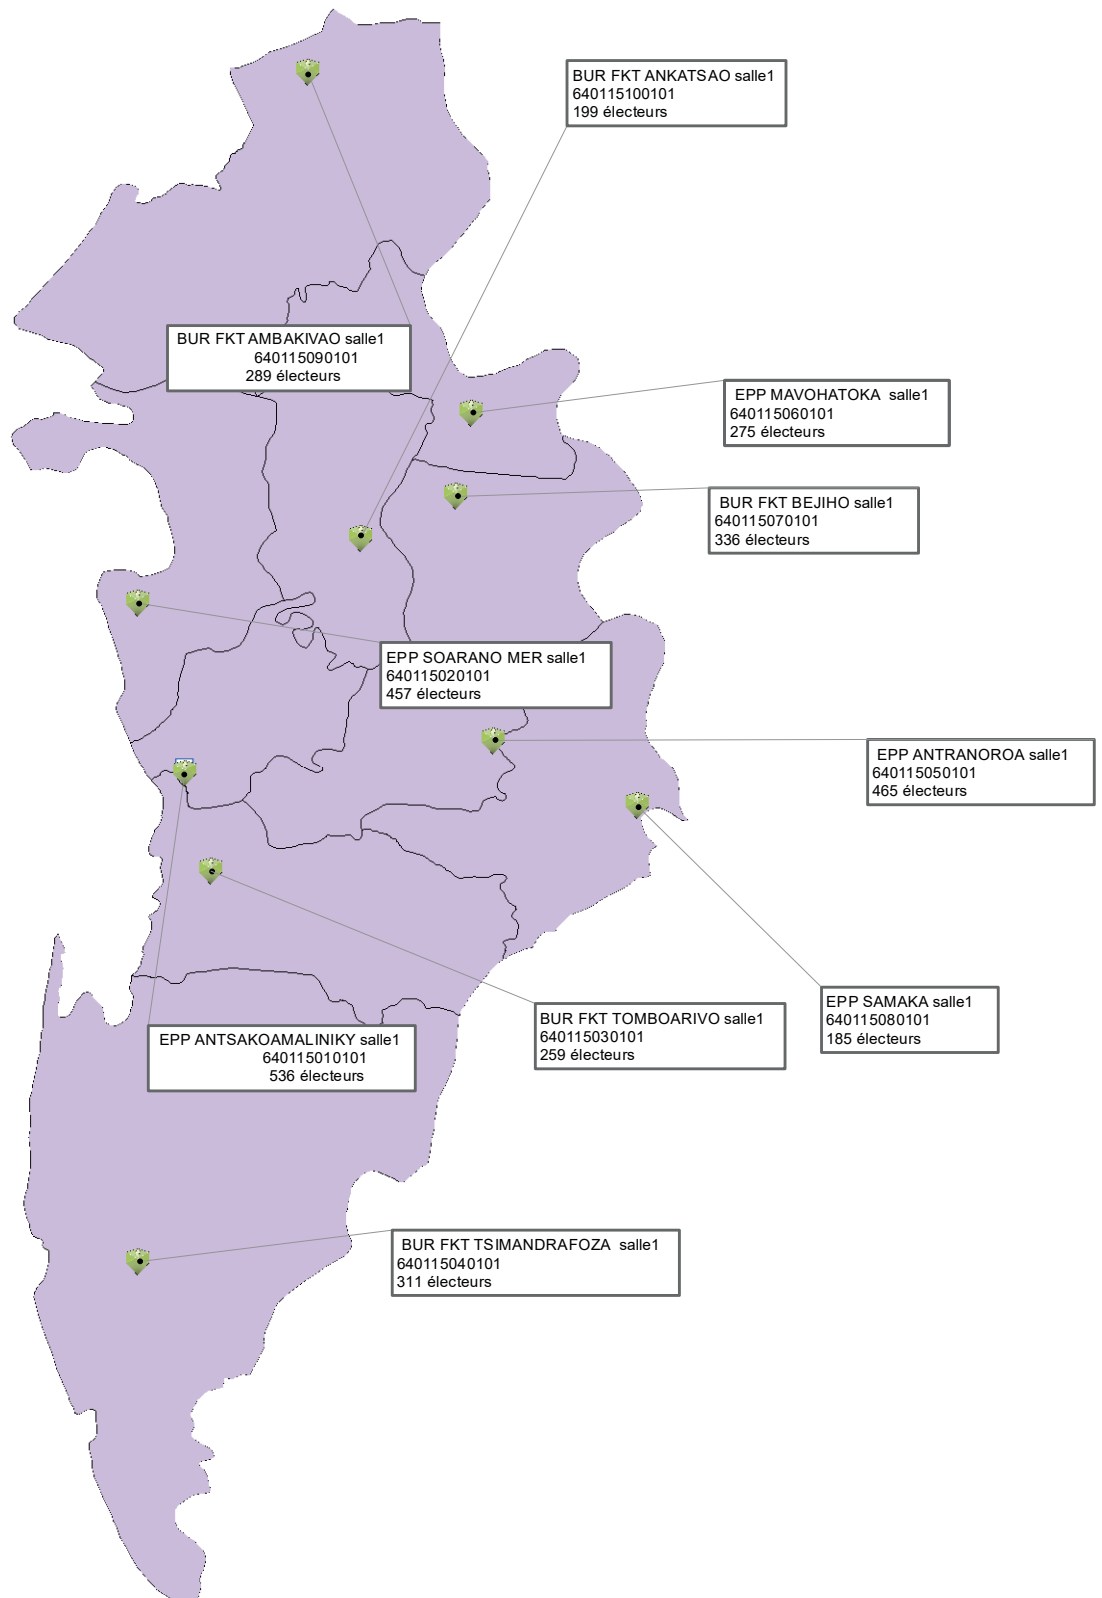

Y salle 1
060101
lecteurs

EPP BEKILY I salle 1
640106050101
312 électeurs

BUR FKT ANKARENA salle 1
640106010101
299 électeurs

EPP LAVAHELOKY salle 1
640106060101
104 électeurs

EPP ANTSOHA salle1
640106030101
424 électeurs

BUR FKT ANKOROKILY
salle1 640106020101
299 électeurs

EPP BEKILIKELY
SALLE 1 640106070101
218 électeurs

EPP BEBOZAKY
salle 1 640106040101
125 électeurs