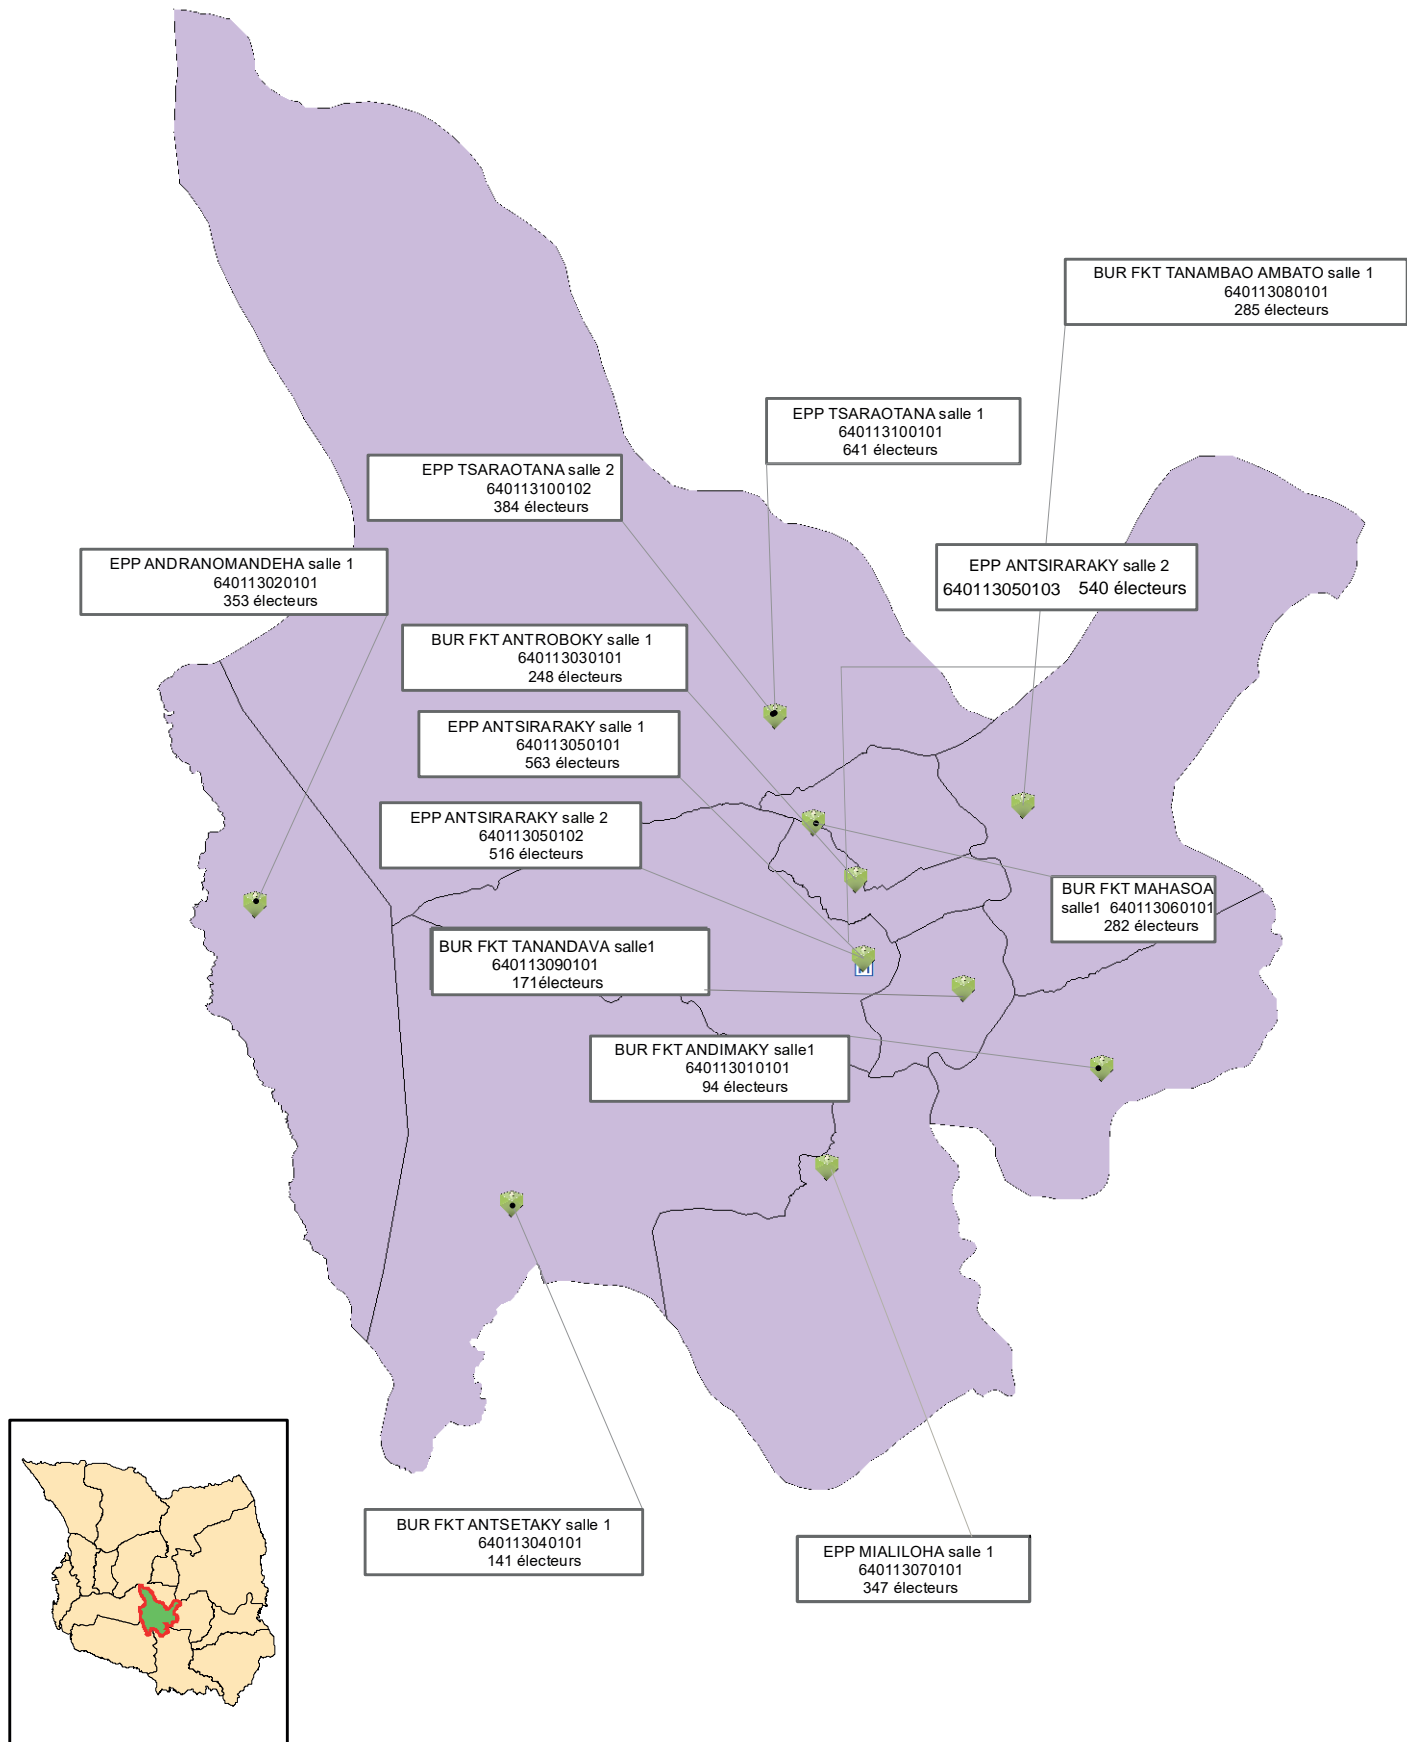

Y salle 1
060101
lecteurs

EPP BEKILY I salle 1
640106050101
312 électeurs

BUR FKT ANKARENA salle 1
640106010101
299 électeurs

EPP LAVAHELOKY salle 1
640106060101
104 électeurs

EPP ANTSOHA salle1
640106030101
424 électeurs

BUR FKT ANKOROKILY
salle1 640106020101
299 électeurs

EPP BEKILIKELY
SALLE 1 640106070101
218 électeurs

EPP BEBOZAKY
salle 1 640106040101
125 électeurs