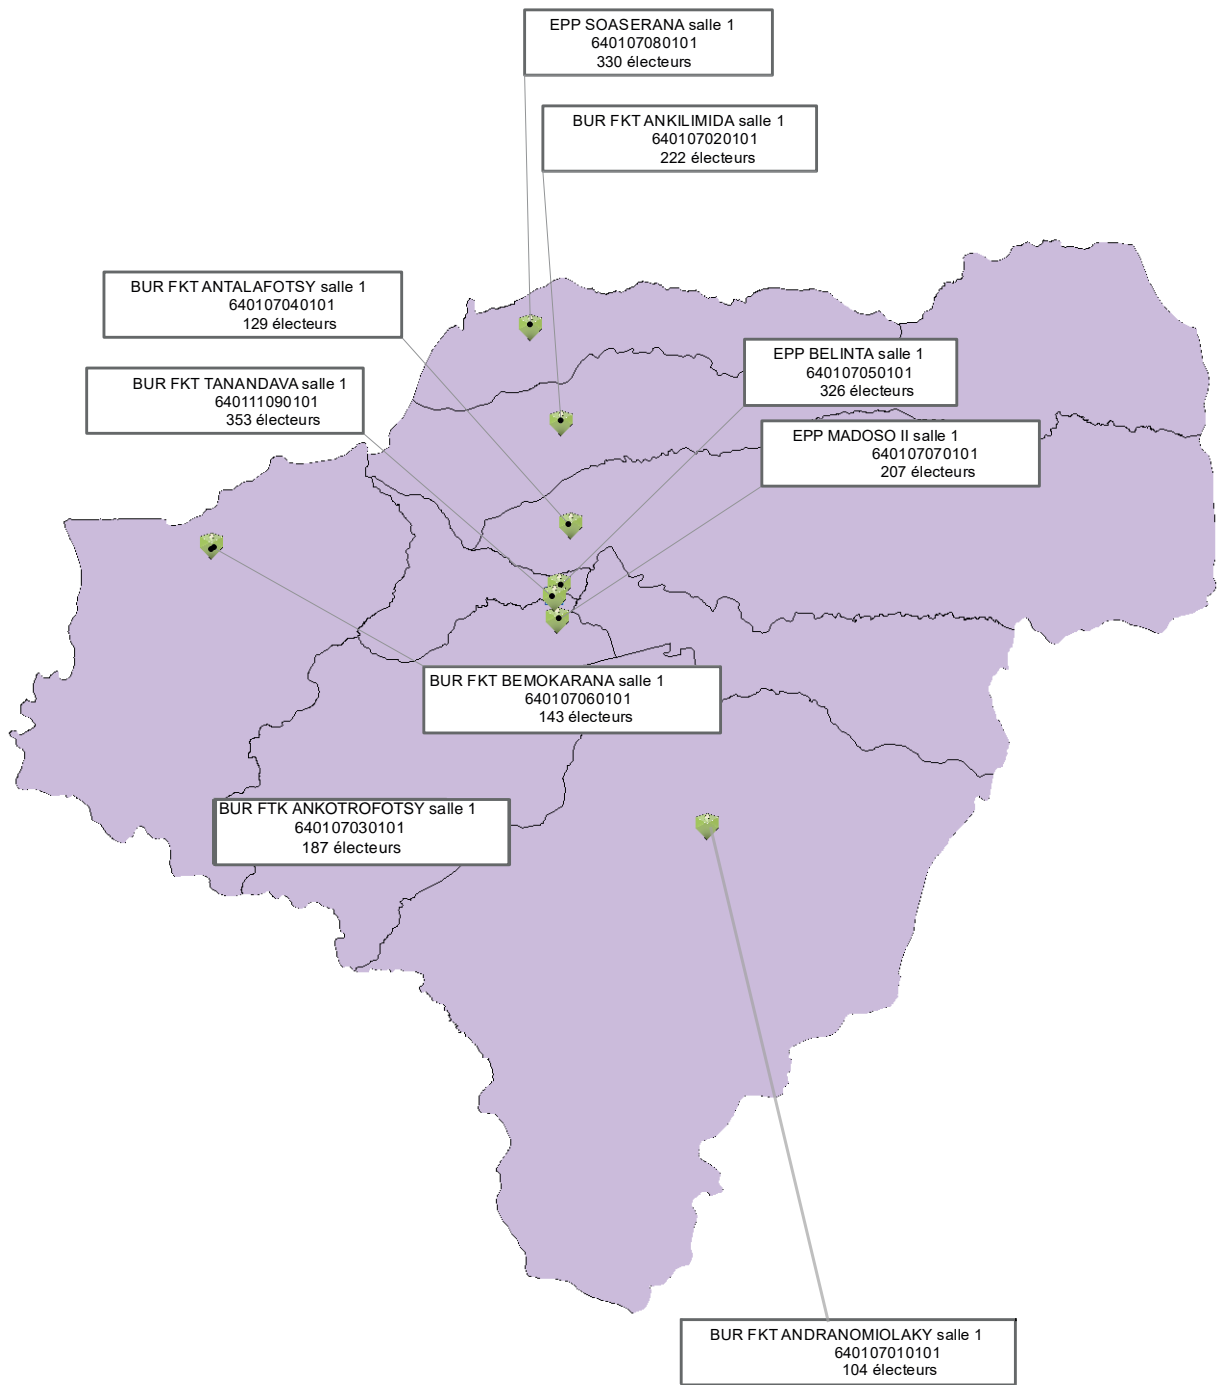

Y salle 1
060101
lecteurs

EPP BEKILY I salle 1
640106050101
312 électeurs

BUR FKT ANKARENA salle 1
640106010101
299 électeurs

EPP LAVAHELOKY salle 1
640106060101
104 électeurs

EPP ANTSOHA salle1
640106030101
424 électeurs

BUR FKT ANKOROKILY
salle1 640106020101
299 électeurs

EPP BEKILIKELY
SALLE 1 640106070101
218 électeurs

EPP BEBOZAKY
salle 1 640106040101
125 électeurs