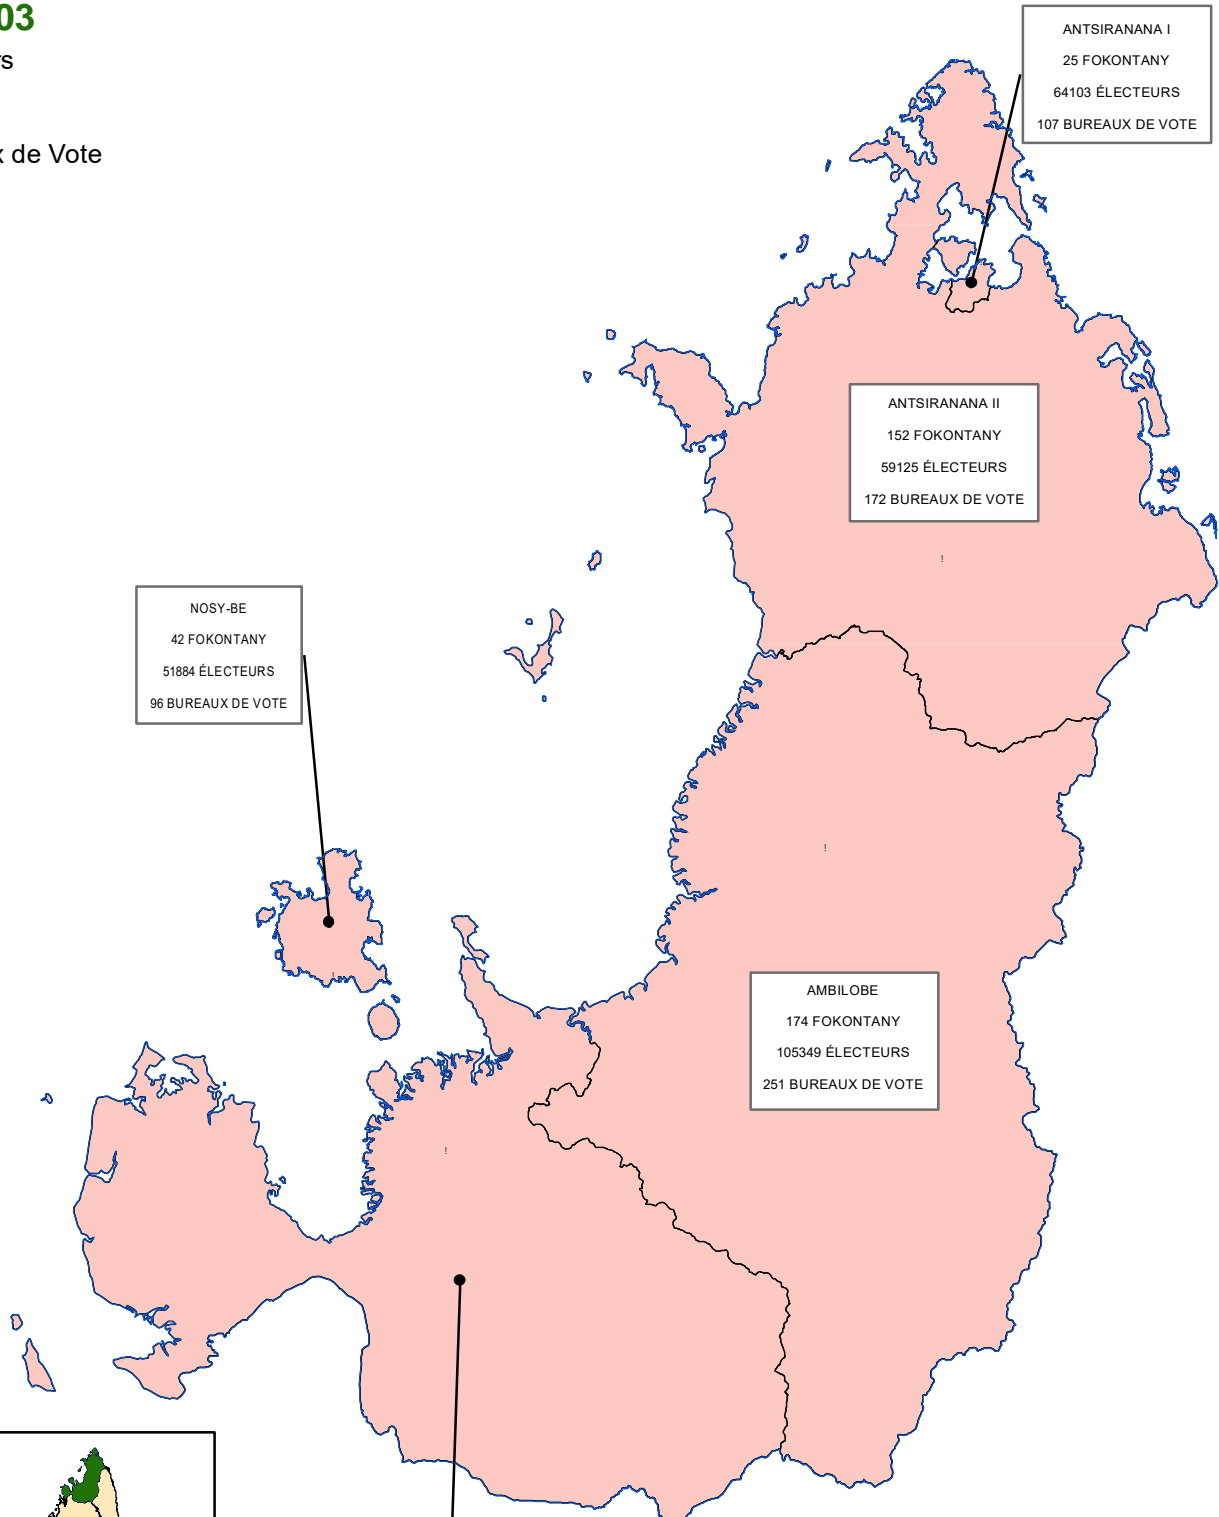

587

Fokontany

382703

Electeurs

876

Bureaux de Vote

Légende

- Chef-lieu de district
- Limite district
- Limite region