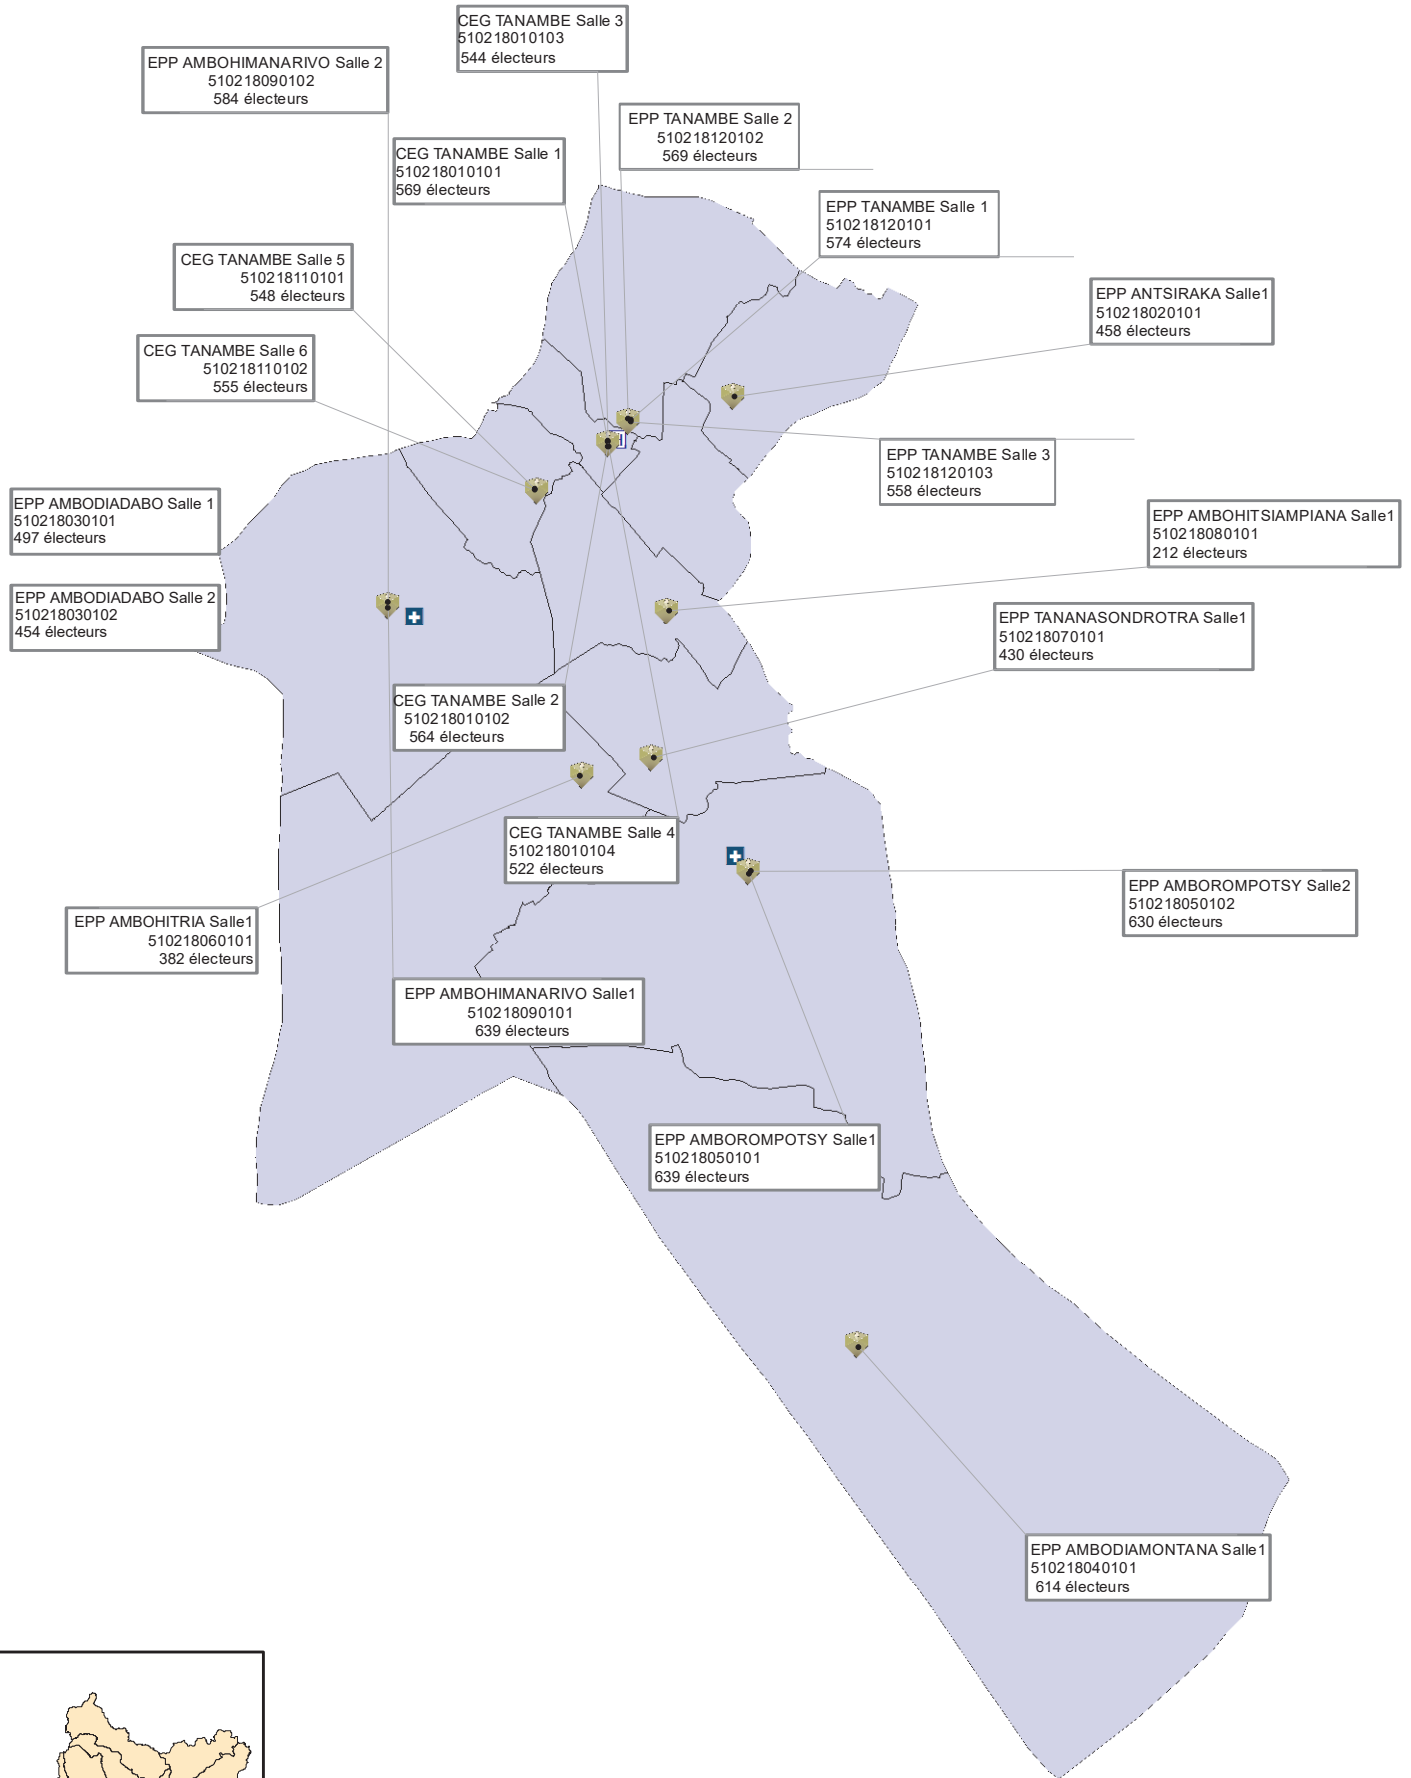

Commune de TANAMBE, District d'AMPARAFARAVOLA

Commune de BEANANA, District d'AMPARAFARAVOLA

HANGAR SOARANO Salle1
510217040101
371 électeurs

EPP LOHAFASIMBE Salle3
510217050103
433 électeurs

EPP LOHAFASIMBE Salle2
510217050102
497 électeurs

EPP AMBOAVORIKELY Salle1
510217020101
586 électeurs

EPP SAHAMAMY Salle 1
510217010101
593 électeurs

EPP LOHAFASIMBE Salle1
510217050101
489 électeurs

EPP AMBONDROALA Salle1
510217030101
457 électeurs

EPP SAHAMAMY Salle 2
510217010102
597 électeurs

EPP SAHAMAMY Salle 3
510217010103
574 électeurs

EPP SAHAMAMY Salle 4
510217010104
519 électeurs