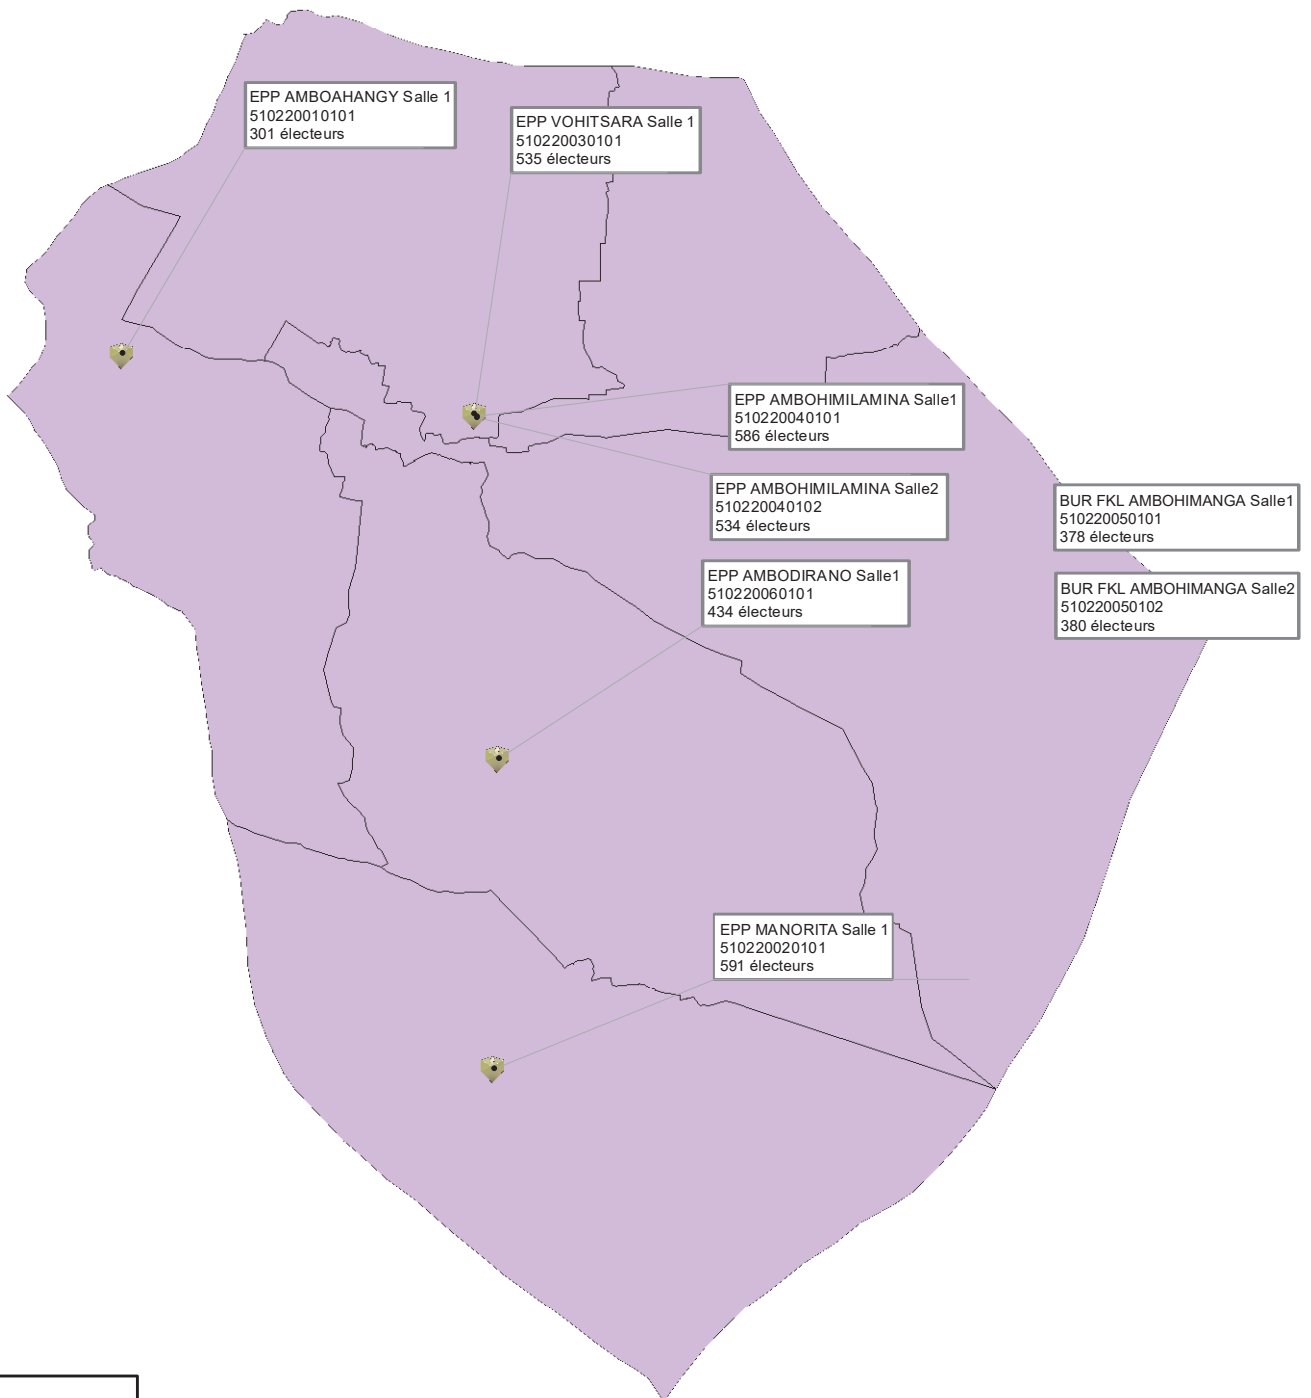

Commune de TANAMBE, District d'AMPARAFARAVOLA

Commune de BEANANA, District d'AMPARAFARAVOLA

HANGAR SOARANO Salle1
510217040101
371 électeurs

EPP LOHAFASIMBE Salle3
510217050103
433 électeurs

EPP LOHAFASIMBE Salle2
510217050102
497 électeurs

EPP AMBOAVORIKELY Salle1
510217020101
586 électeurs

EPP SAHAMAMY Salle 1
510217010101
593 électeurs

EPP LOHAFASIMBE Salle1
510217050101
489 électeurs

EPP AMBONDROALA Salle1
510217030101
457 électeurs

EPP SAHAMAMY Salle 2
510217010102
597 électeurs