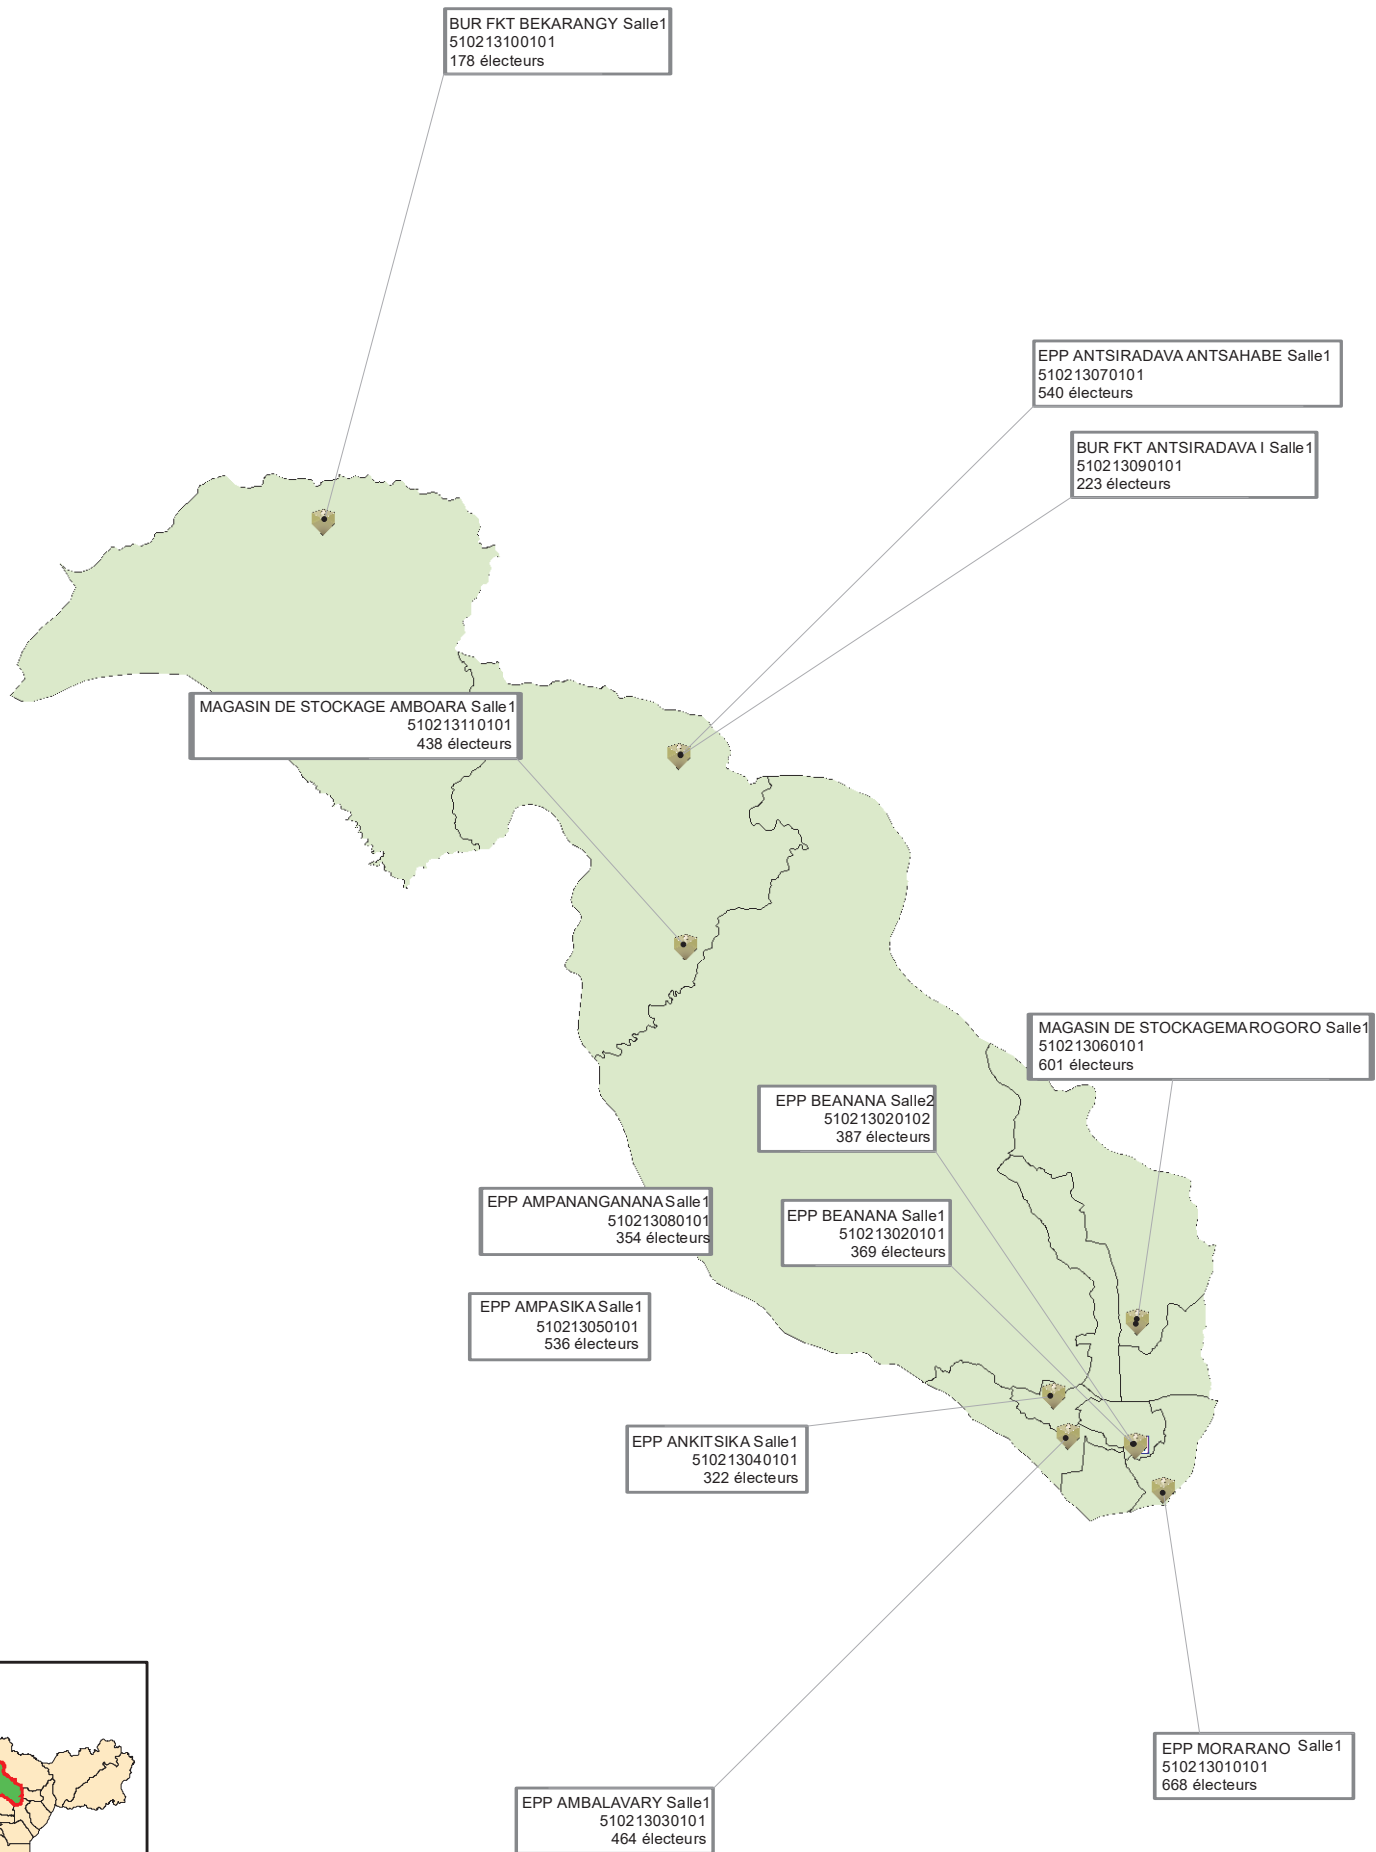

Commune de TANAMBE, District d'AMPARAFARAVOLA

Commune de BEANANA, District d'AMPARAFARAVOLA

HANGAR SOARANO Salle1
510217040101
371 électeurs

EPP LOHAFASIMBE Salle3
510217050103
433 électeurs

EPP LOHAFASIMBE Salle2
510217050102
497 électeurs

EPP AMBOAVORIKELY Salle1
510217020101
586 électeurs

EPP SAHAMAMY Salle 1
510217010101
593 électeurs

EPP LOHAFASIMBE Salle1
510217050101
489 électeurs

EPP AMBONDROALA Salle1
510217030101
457 électeurs

EPP SAHAMAMY Salle 2
510217010102
597 électeurs

EPP SAHAMAMY Salle 3
510217010103
574 électeurs

EPP SAHAMAMY Salle 4
510217010104
519 électeurs