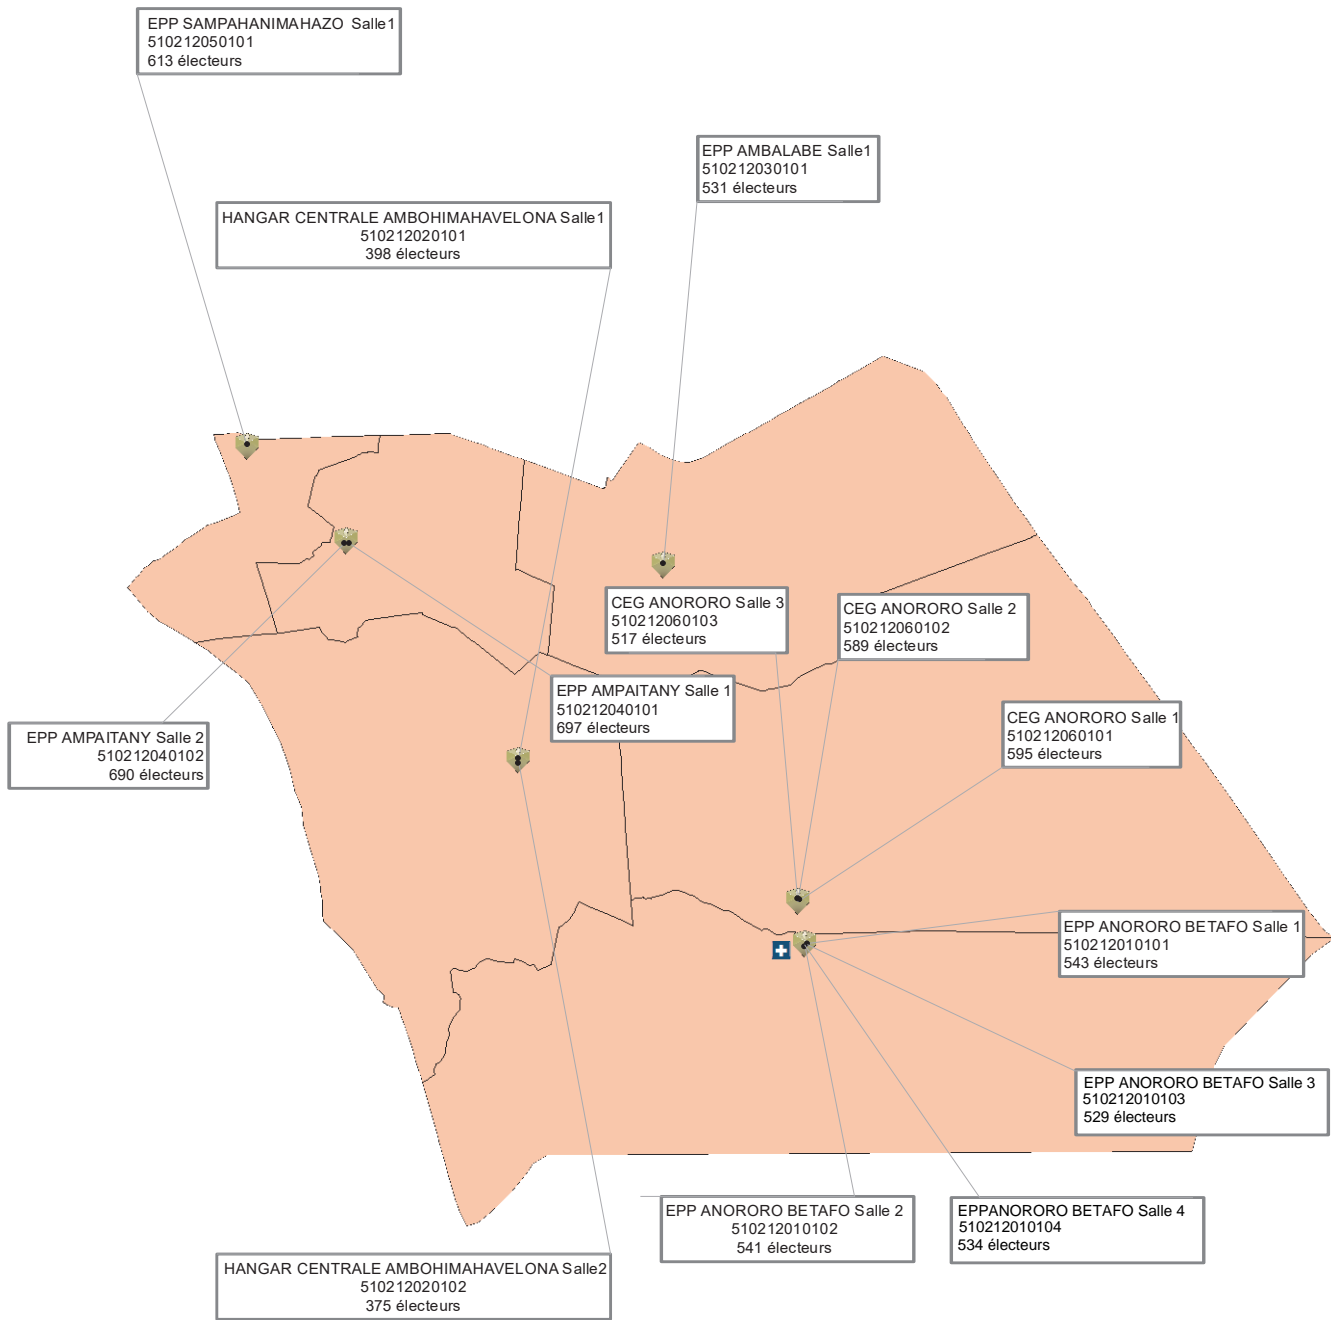

Commune de TANAMBE, District d'AMPARAFARAVOLA

Commune de BEANANA, District d'AMPARAFARAVOLA

HANGAR SOARANO Salle1
510217040101
371 électeurs

EPP LOHAFASIMBE Salle3
510217050103
433 électeurs

EPP LOHAFASIMBE Salle2
510217050102
497 électeurs

EPP AMBOAVORIKELY Salle1
510217020101
586 électeurs

EPP SAHAMAMY Salle 1
510217010101
593 électeurs

EPP LOHAFASIMBE Salle1
510217050101
489 électeurs

EPP AMBONDROALA Salle1
510217030101
457 électeurs

EPP SAHAMAMY Salle 2
510217010102
597 électeurs