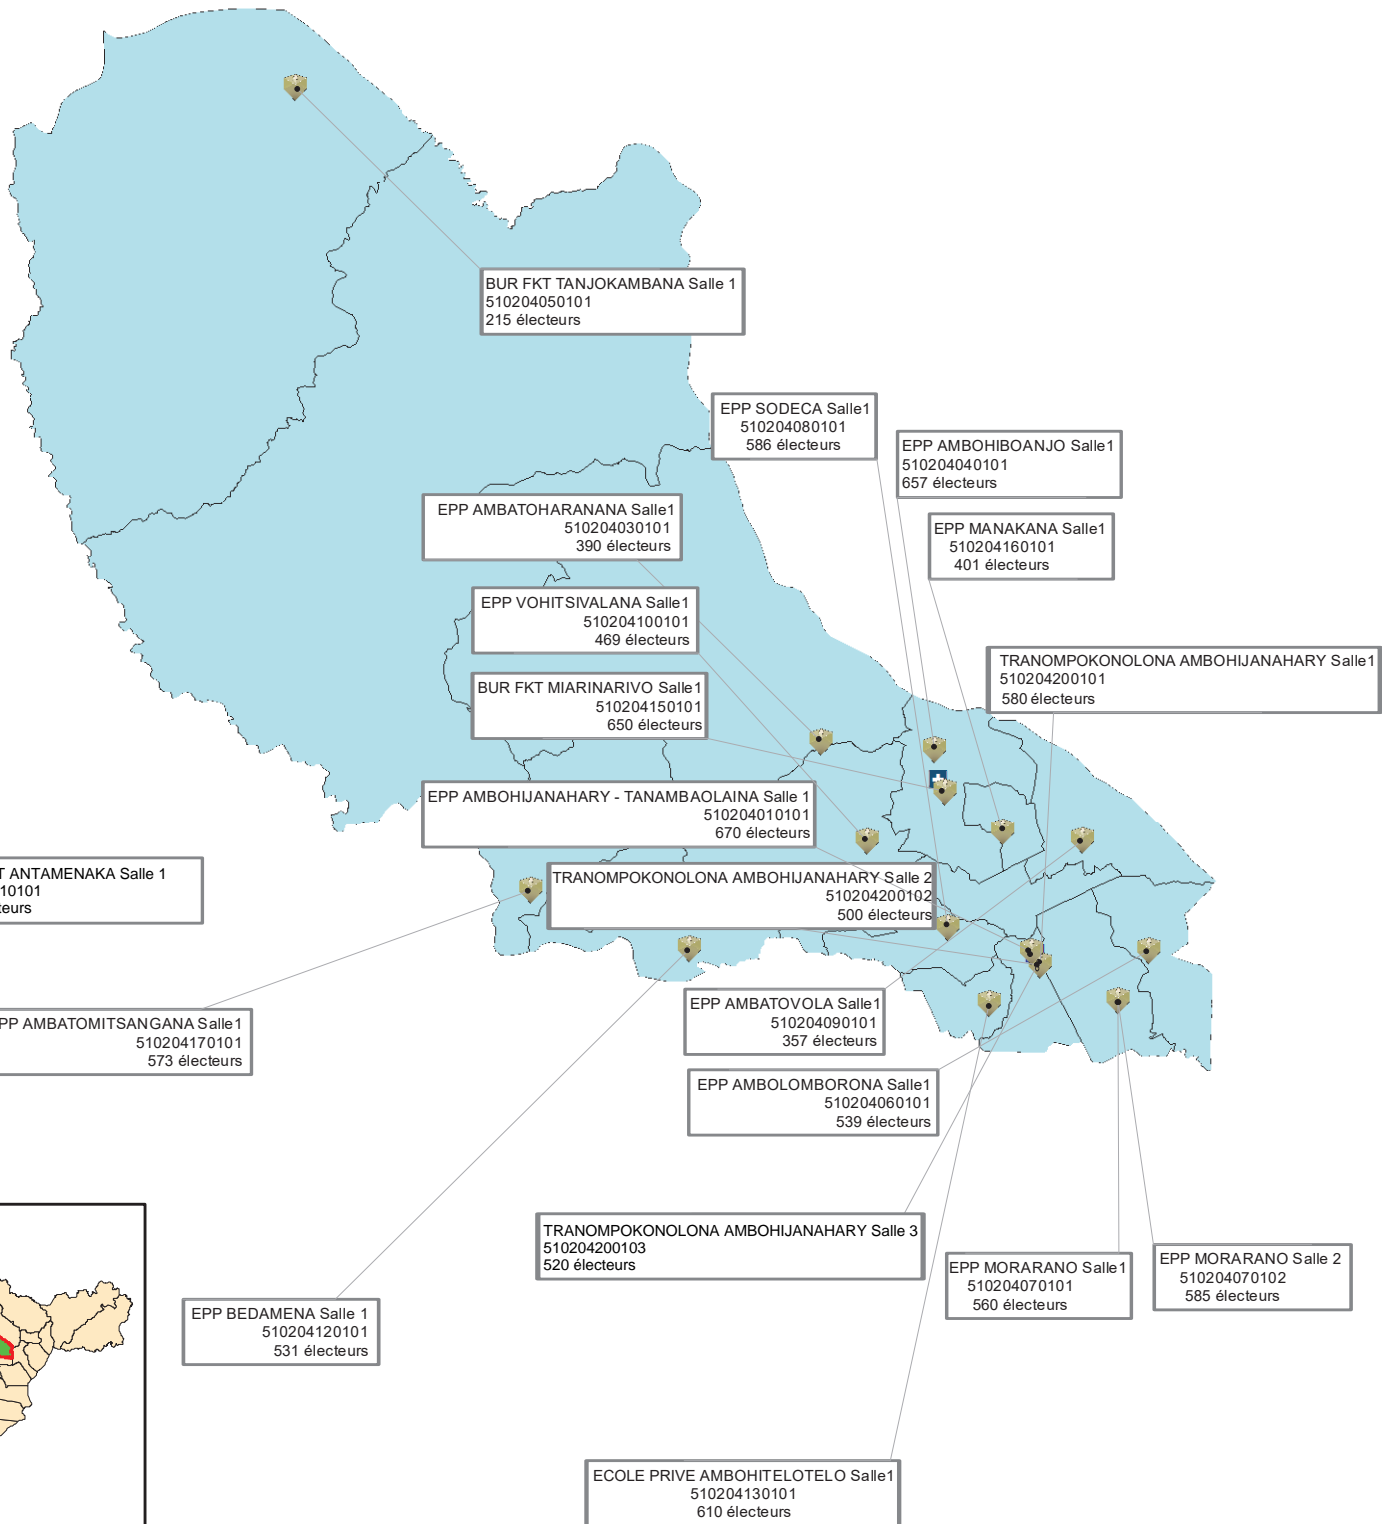

Commune de TANAMBE, District d'AMPARAFARAVOLA

Commune de BEANANA, District d'AMPARAFARAVOLA

HANGAR SOARANO Salle1
510217040101
371 électeurs

EPP LOHAFASIMBE Salle3
510217050103
433 électeurs

EPP LOHAFASIMBE Salle2
510217050102
497 électeurs

EPP AMBOAVORIKELY Salle1
510217020101
586 électeurs

EPP SAHAMAMY Salle 1
510217010101
593 électeurs

EPP LOHAFASIMBE Salle1
510217050101
489 électeurs

EPP AMBONDROALA Salle1
510217030101
457 électeurs

EPP SAHAMAMY Salle 2
510217010102
597 électeurs

EPP SAHAMAMY Salle 3
510217010103
574 électeurs

EPP SAHAMAMY Salle 4
510217010104
519 électeurs