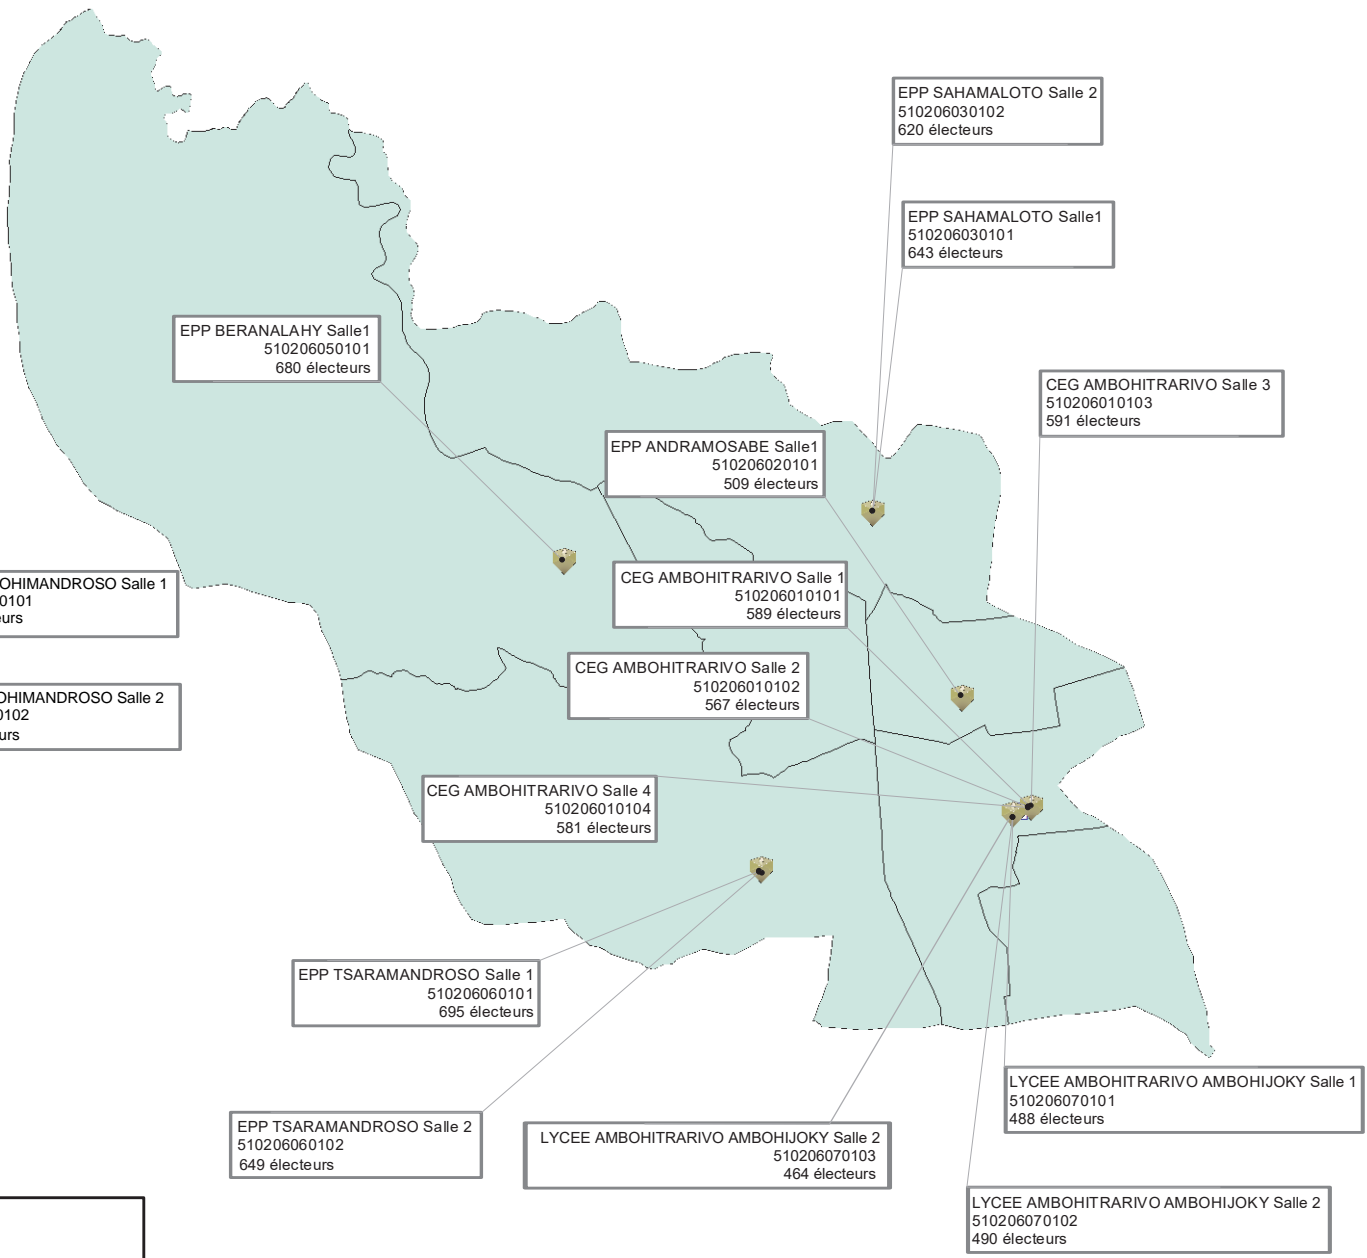

Commune de TANAMBE, District d'AMPARAFARAVOLA

Commune de BEANANA, District d'AMPARAFARAVOLA

HANGAR SOARANO Salle1
510217040101
371 électeurs

EPP LOHAFASIMBE Salle3
510217050103
433 électeurs

EPP LOHAFASIMBE Salle2
510217050102
497 électeurs

EPP AMBOAVORIKELY Salle1
510217020101
586 électeurs

EPP SAHAMAMY Salle 1
510217010101
593 électeurs

EPP LOHAFASIMBE Salle1
510217050101
489 électeurs

EPP AMBONDROALA Salle1
510217030101
457 électeurs

EPP SAHAMAMY Salle 2
510217010102
597 électeurs