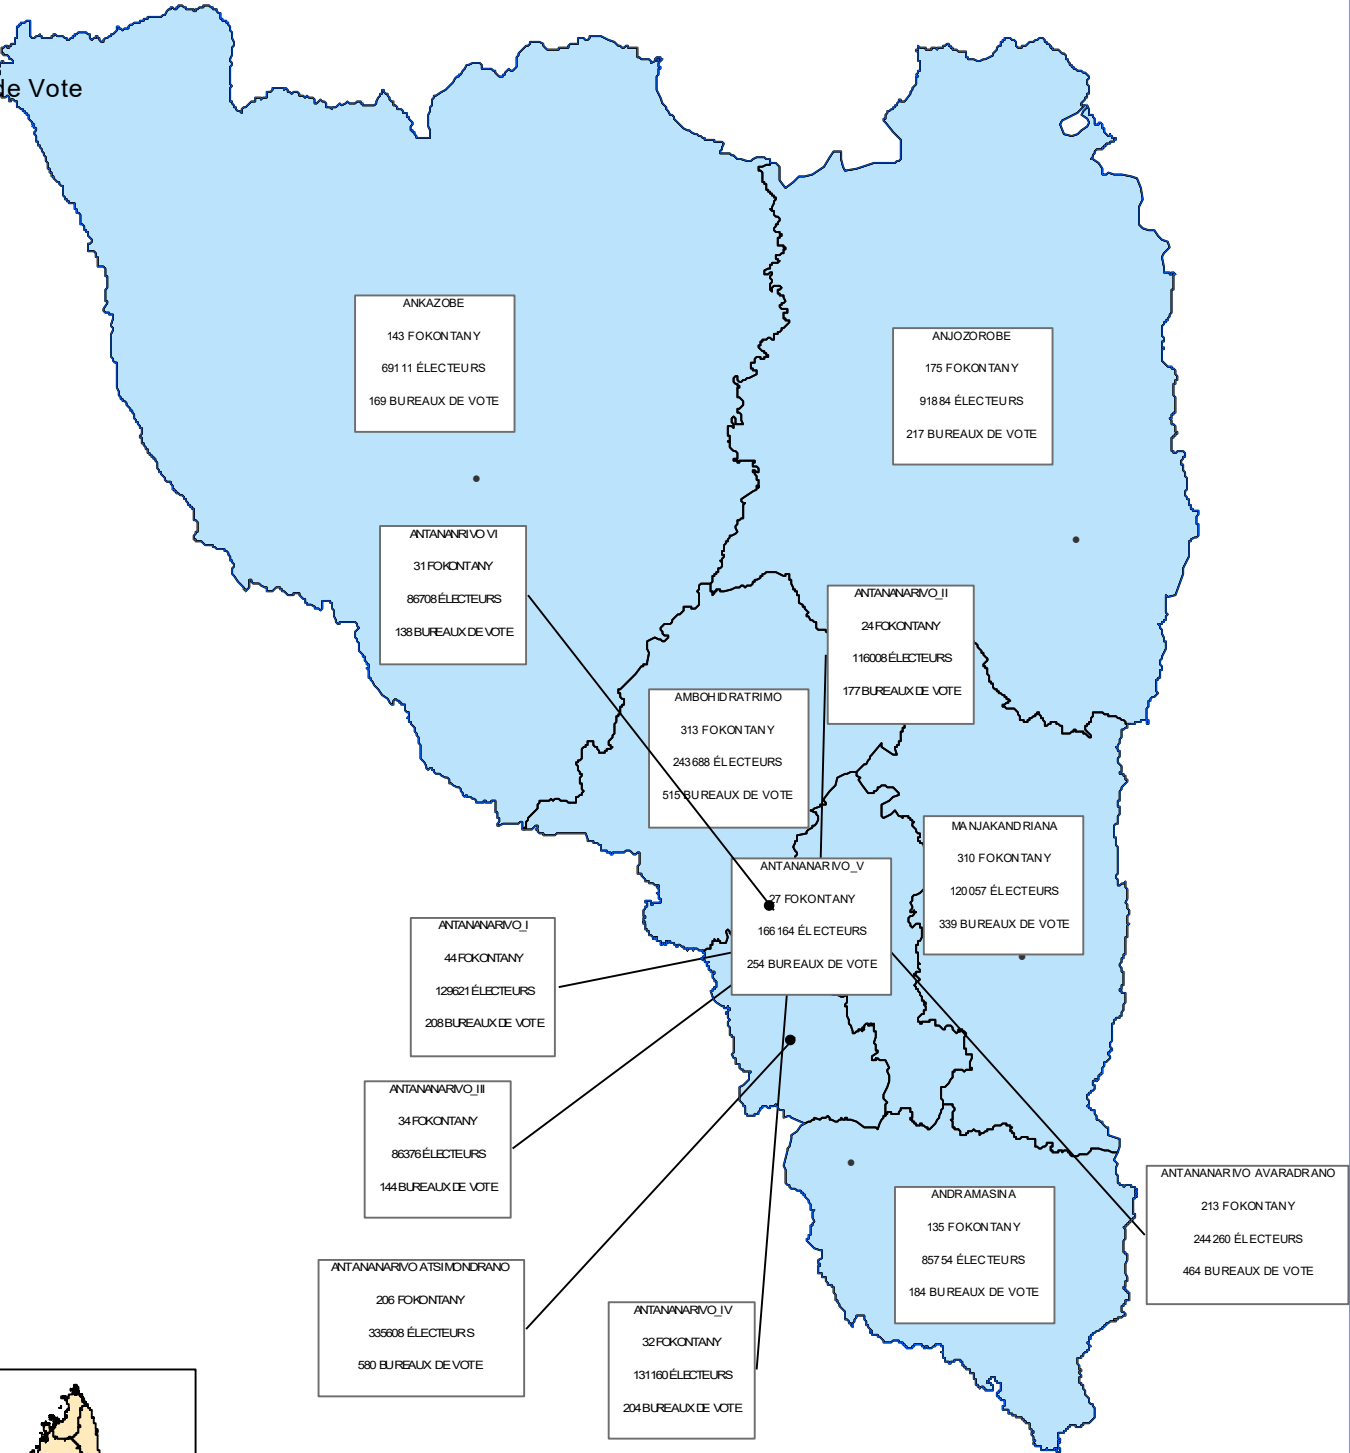

1687

Fokontany

1906399

Electeurs

3593

Bureaux de Vote

Légende

- Chef-lieu de district
- Limite district
- Limite region

Les limites, frontières, noms indiqués et les désignations utilisées sur cette carte sont donnés à titre purement indicatif. Ils n'engagent nullement l'INSTAT ni n'impliquent aucune approbation ni acceptation du PNUD, du projet SACEM ni d'aucun des partenaires techniques et financiers qui contribuent au basket-funds