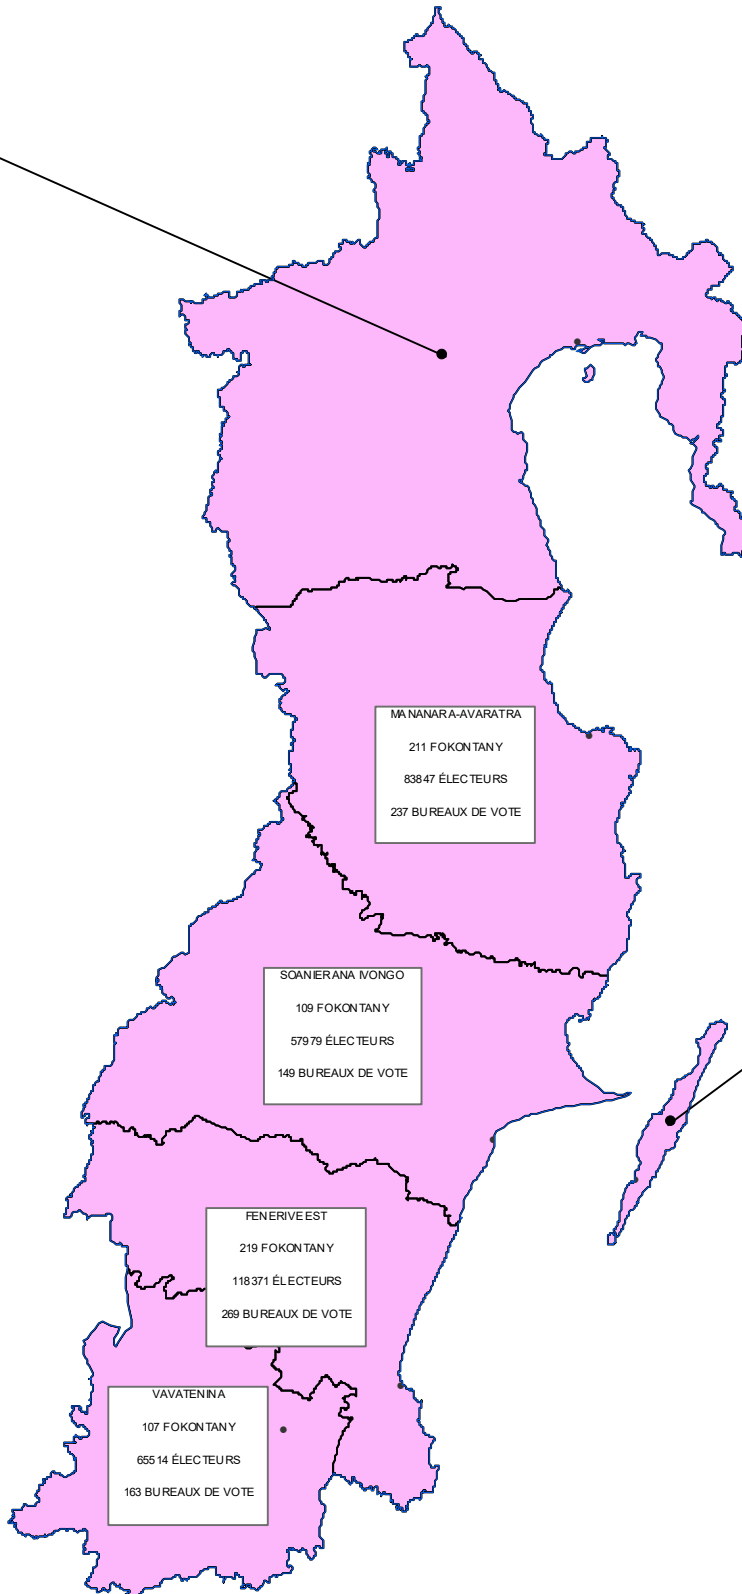

SAINTE MARIE
17 FOKONTANY
13963 ÉLECTEURS
29 BUREAUX DE VOTE

Légende

- Chef-lieu de district
- Limite district
- Limite region

Les limites, frontières, noms indiqués et les désignations utilisées sur cette carte sont donnés à titre purement indicatif. Ils n'engagent nullement l'INSTAT ni n'impliquent aucune approbation ni acceptation du PNUD, du projet SACEM ni d'aucun des partenaires techniques et financiers qui contribuent au basket-funds