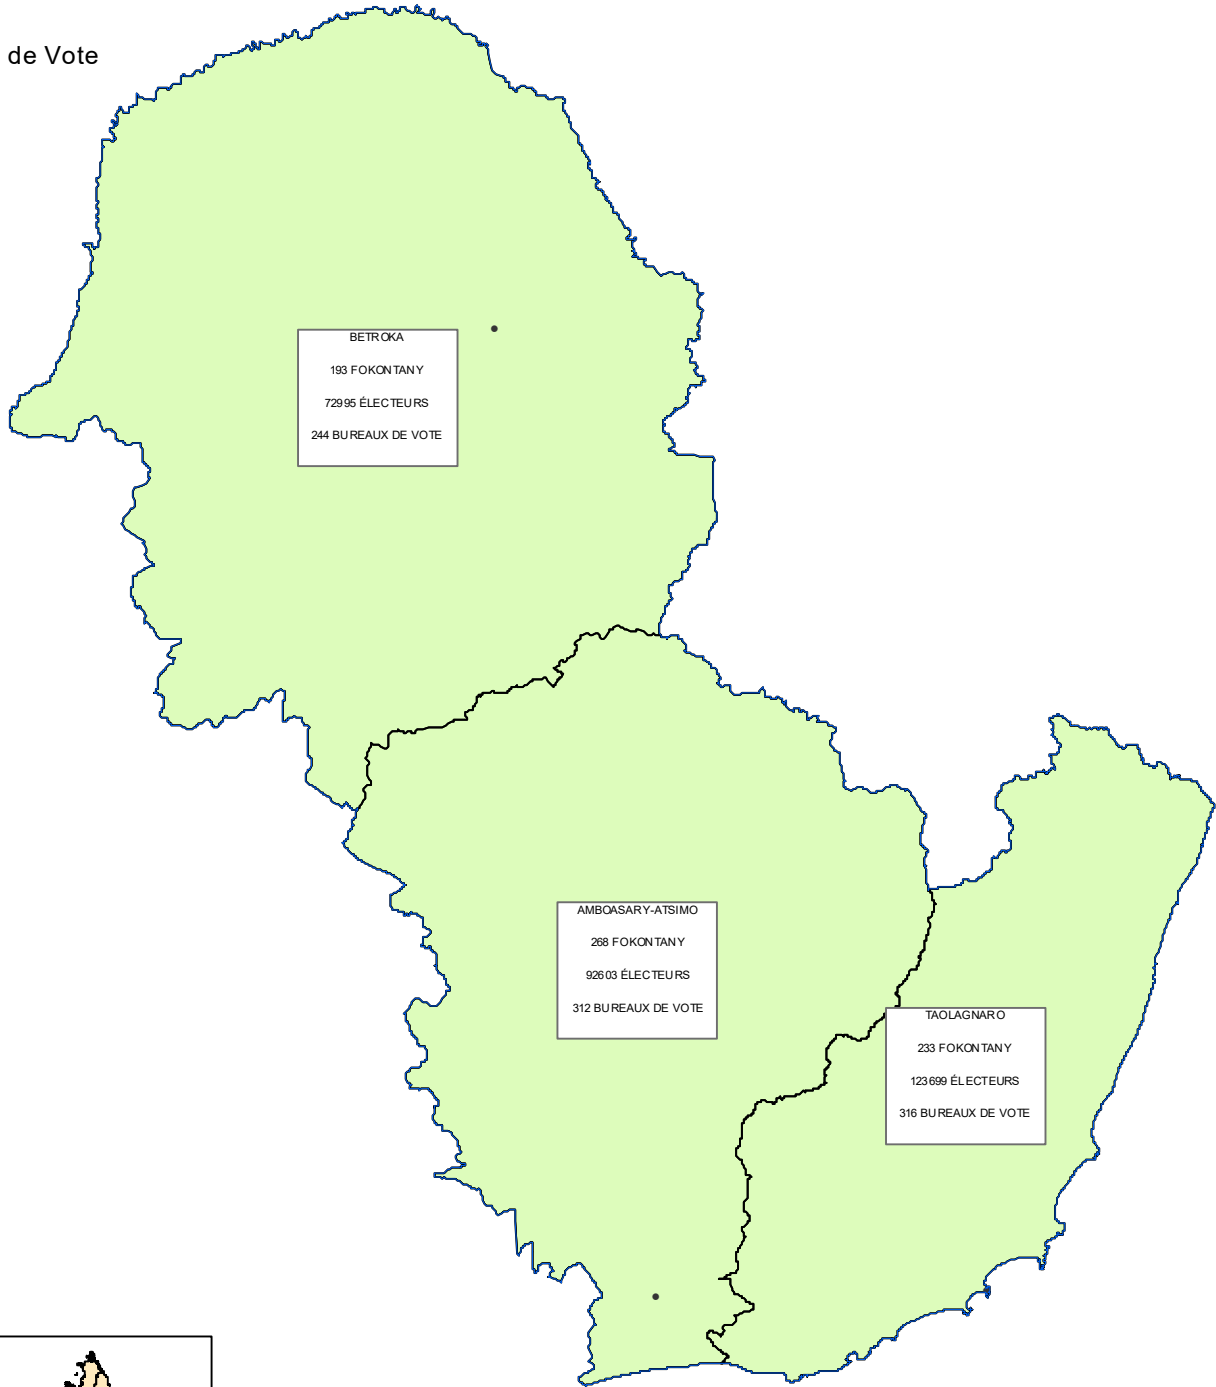

694
Fokontany
289297
Électeurs
872
Bureaux de Vote

BETROKA
193 FOKONTANY
72996 ÉLECTEURS
244 BUREAUX DE VOTE

AMBOASARY-ATSIMO
268 FOKONTANY
92603 ÉLECTEURS
312 BUREAUX DE VOTE

TAOLAGNARO
233 FOKONTANY
123699 ÉLECTEURS
316 BUREAUX DE VOTE