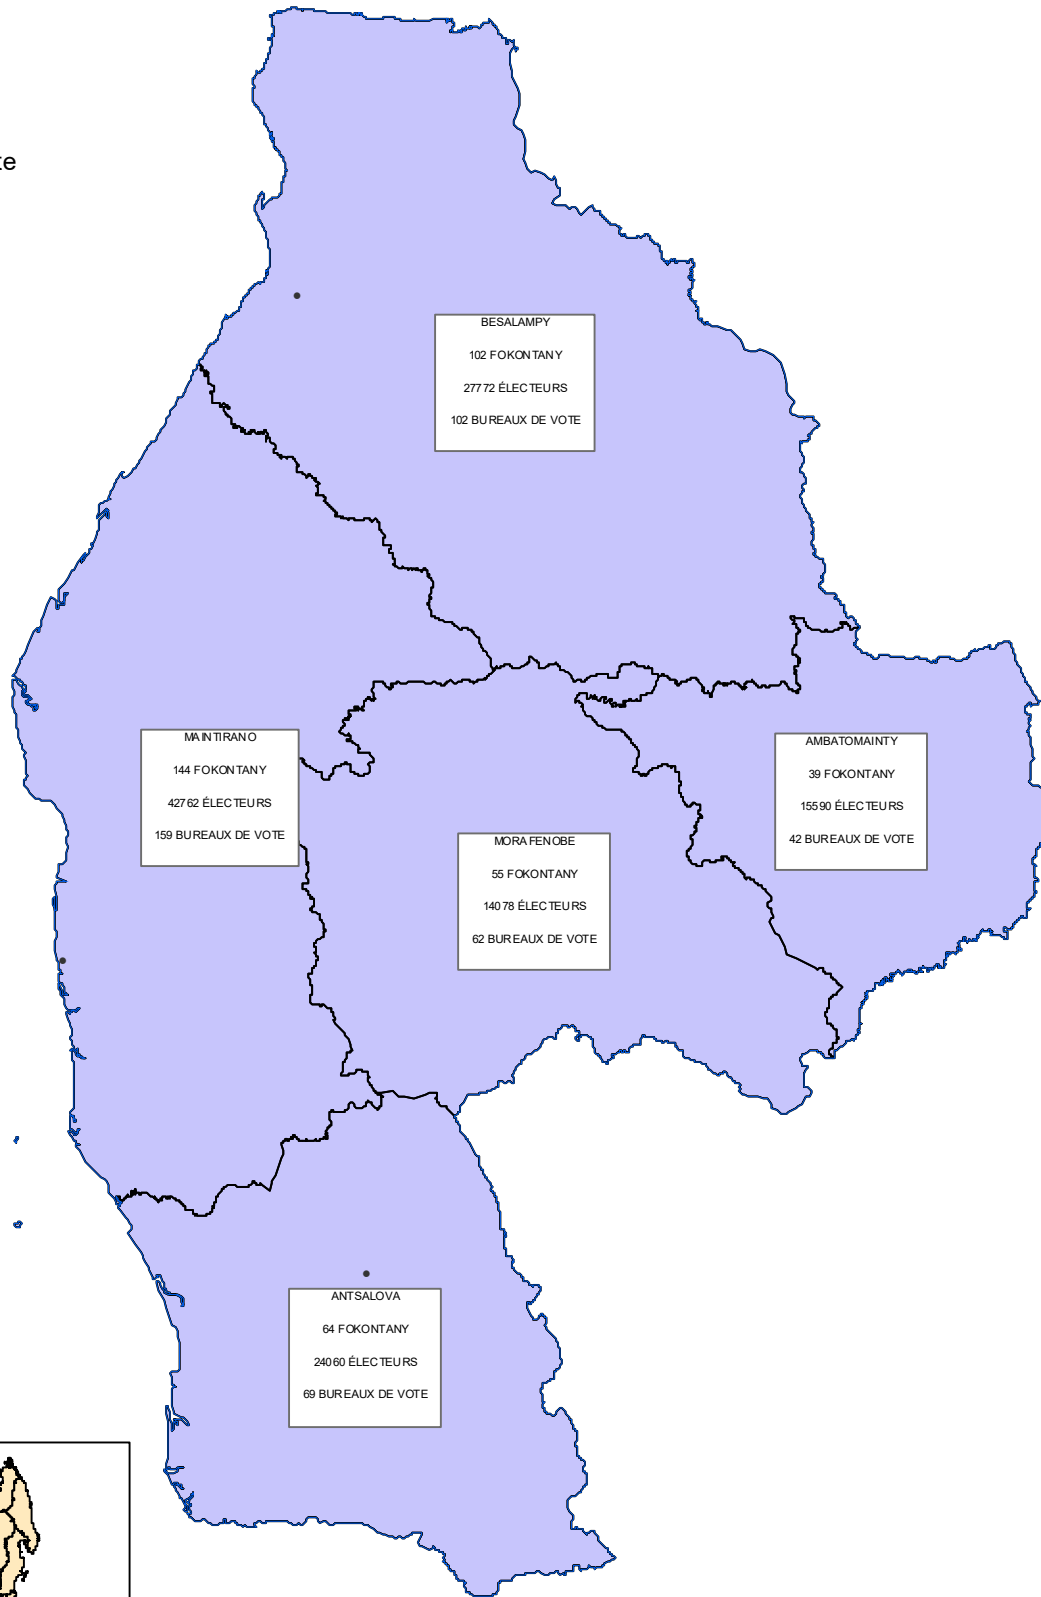

404
Fokontany
124262
Électeurs
434
Bureaux de Vote

Légende

- Chef-lieu de district
- Limite district
- Limite region

Les limites, frontières, noms indiqués et les désignations utilisées sur cette carte sont donnés à titre purement indicatif. Ils n'engagent nullement l'INSTAT ni n'impliquent aucune approbation ni acceptation du PNUD, du projet SACEM ni d'aucun des partenaires techniques et financiers qui contribuent au basket-funds