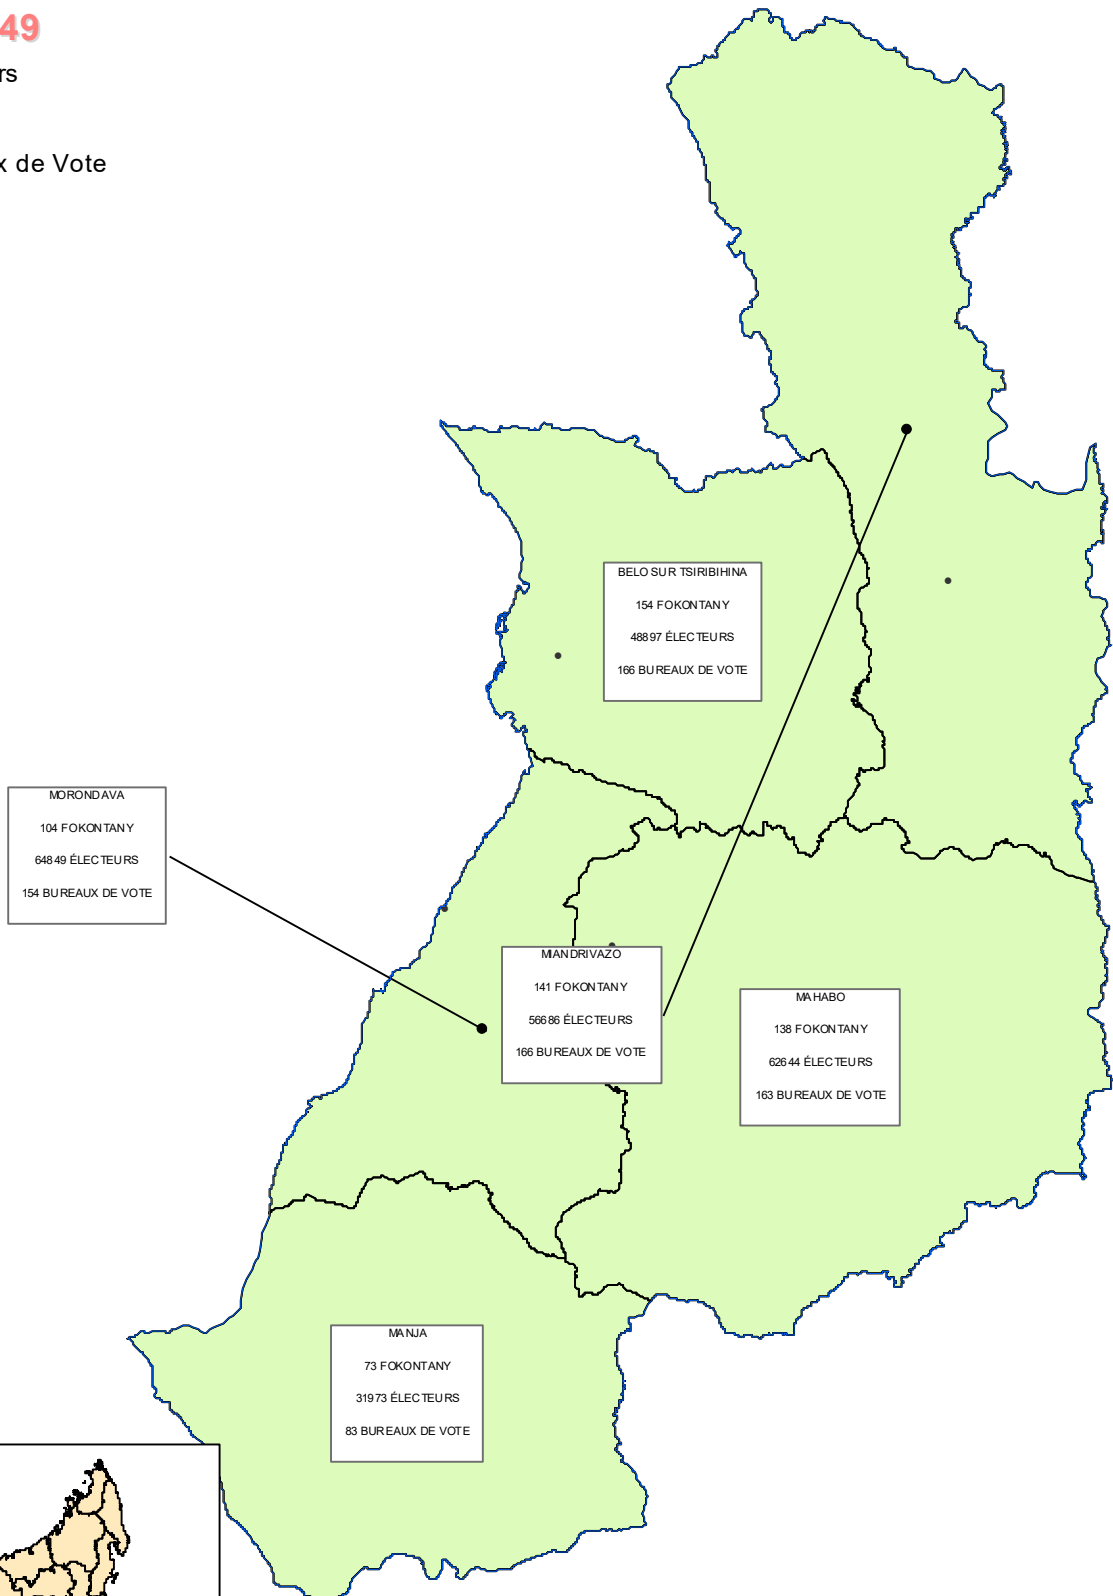

610
Fokontany
265049
Electeurs
732
Bureaux de Vote

Légende

- Chef-lieu de district
- Limite district
- Limite region

Les limites, frontières, noms indiqués et les désignations utilisées sur cette carte sont donnés à titre purement indicatif. Ils n'engagent nullement l'INSTAT ni n'impliquent aucune approbation ni acceptation du PNUD, du projet SACEM ni d'aucun des partenaires techniques et financiers qui contribuent au basket-funds