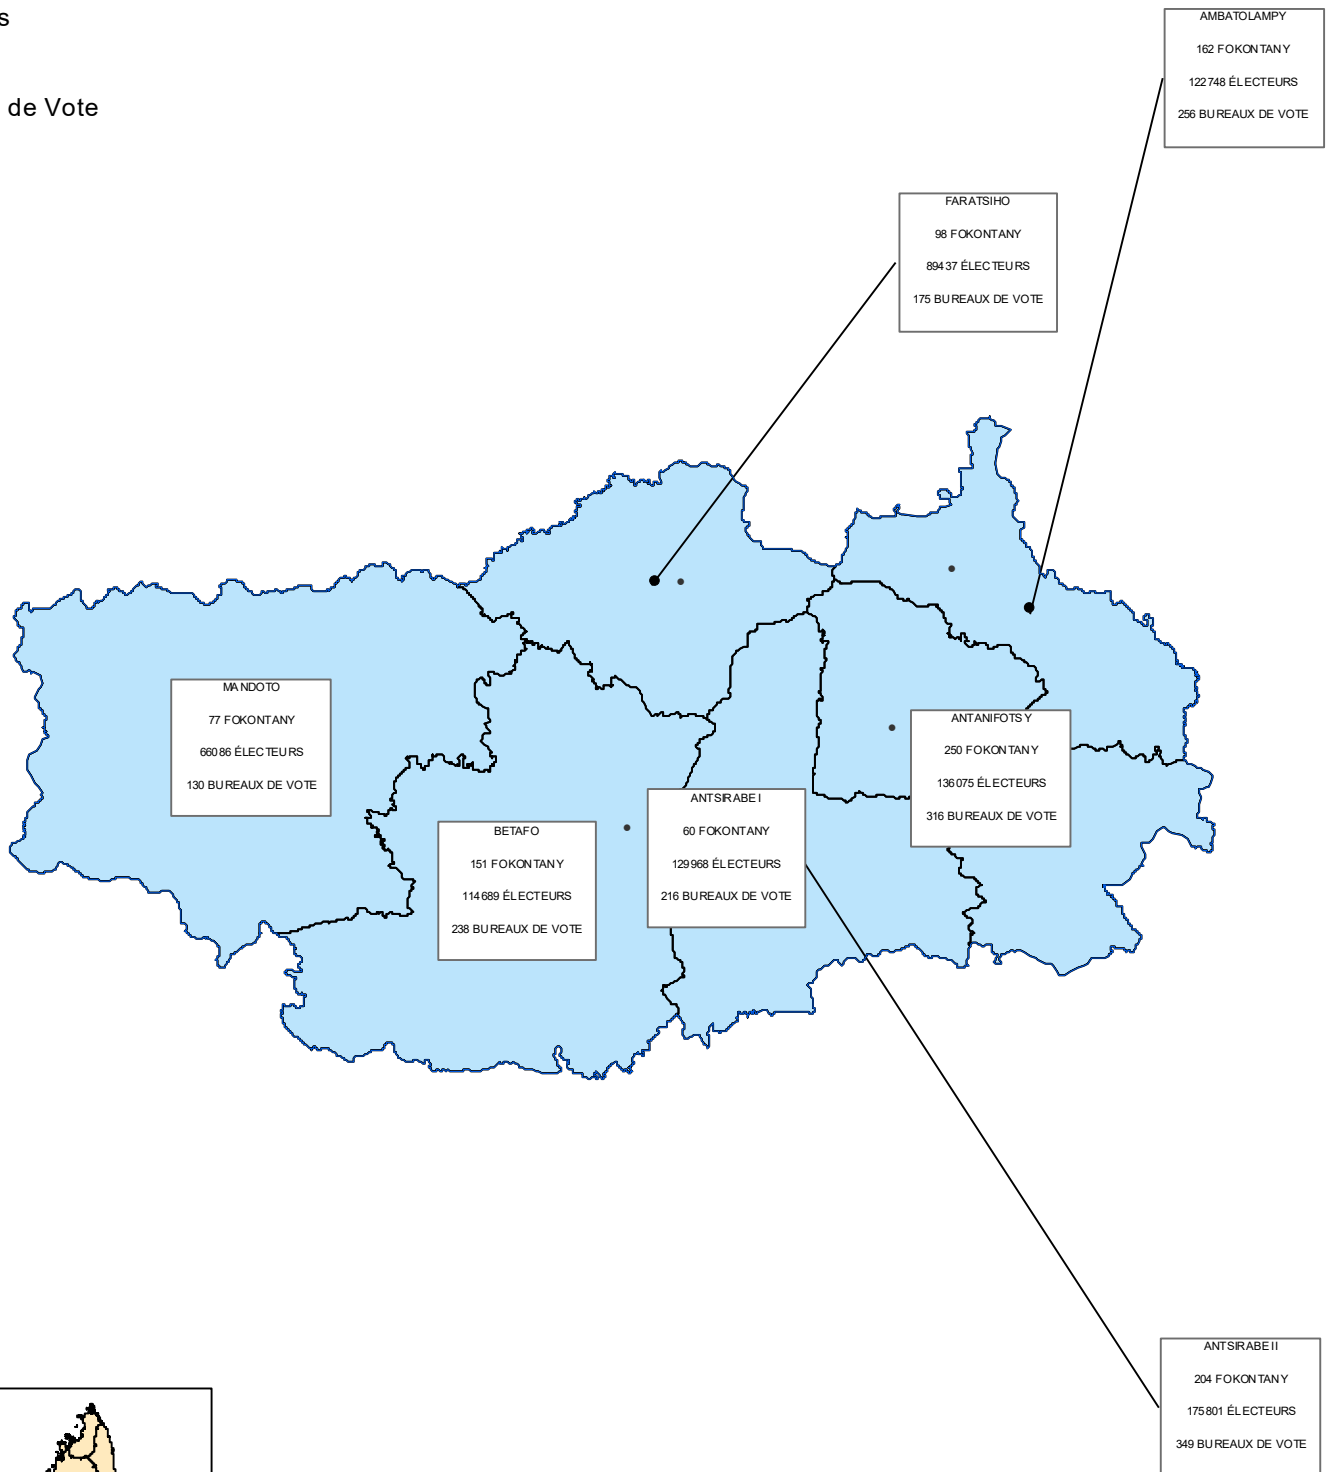

1002

Fokontany

834804

Electeurs

1680

Bureaux de Vote

Légende

- Chef-lieu de district
- Limite district
- Limite region