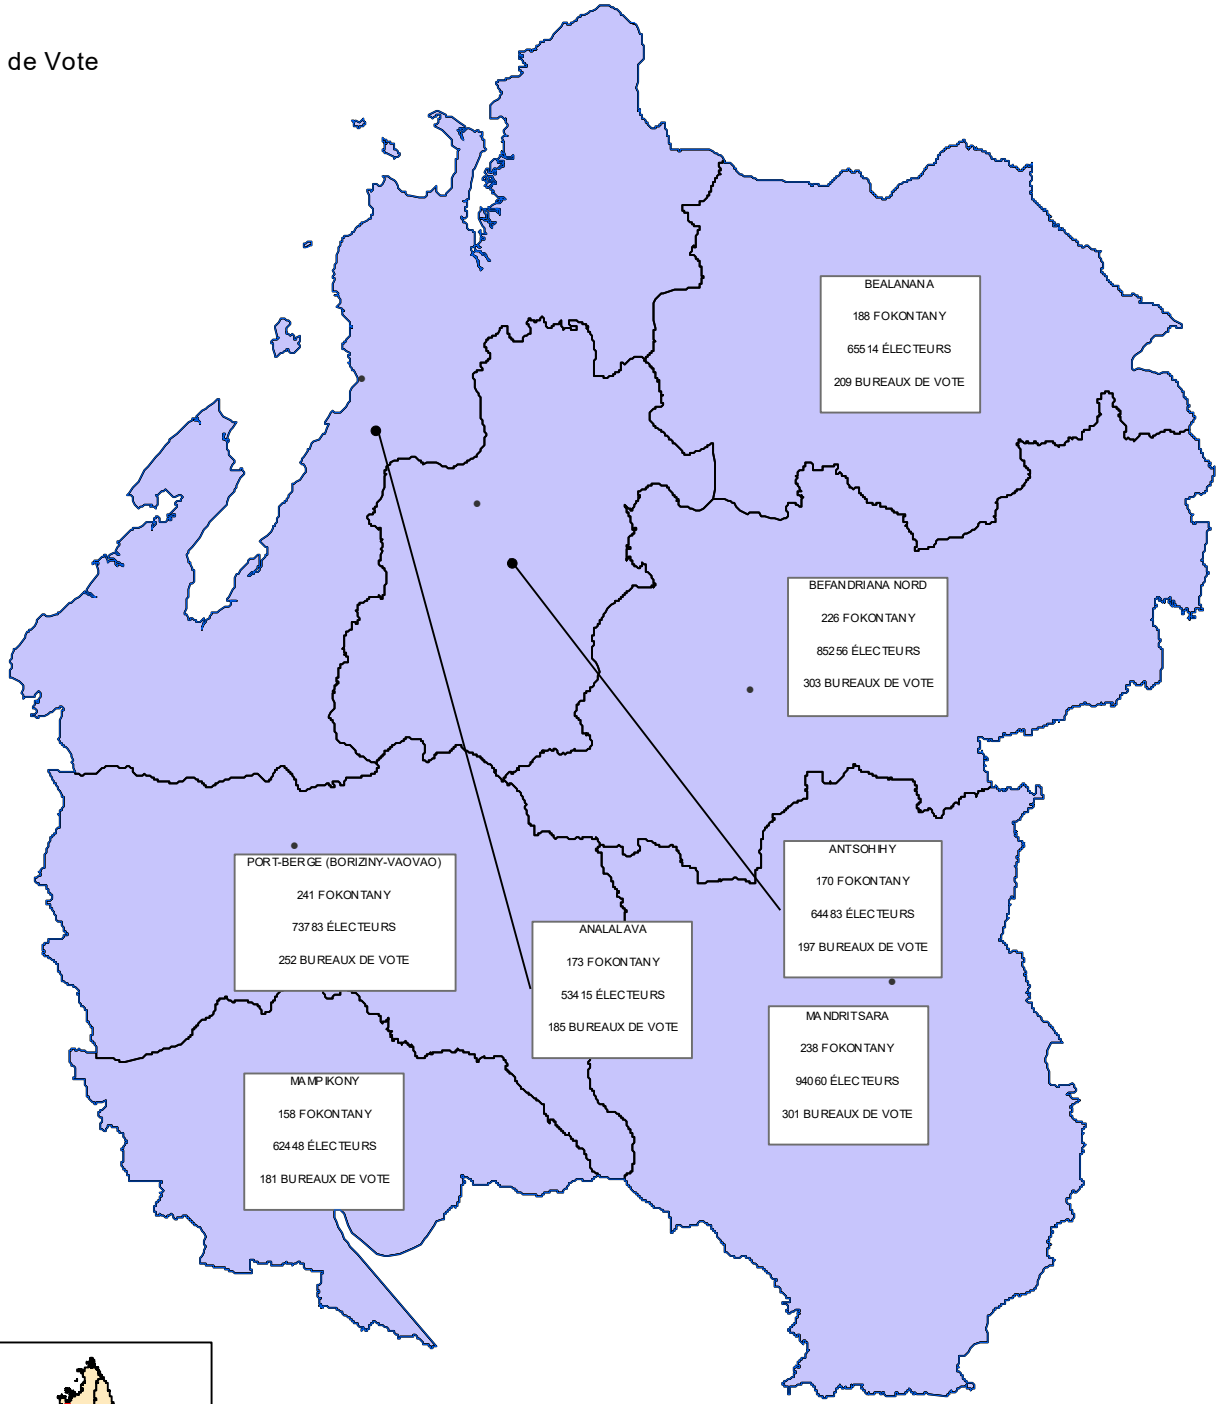

1394

Fokontany

498959

Electeurs

1628

Bureaux de Vote

Légende

- Chef-lieu de district
- Limite district
- Limite region