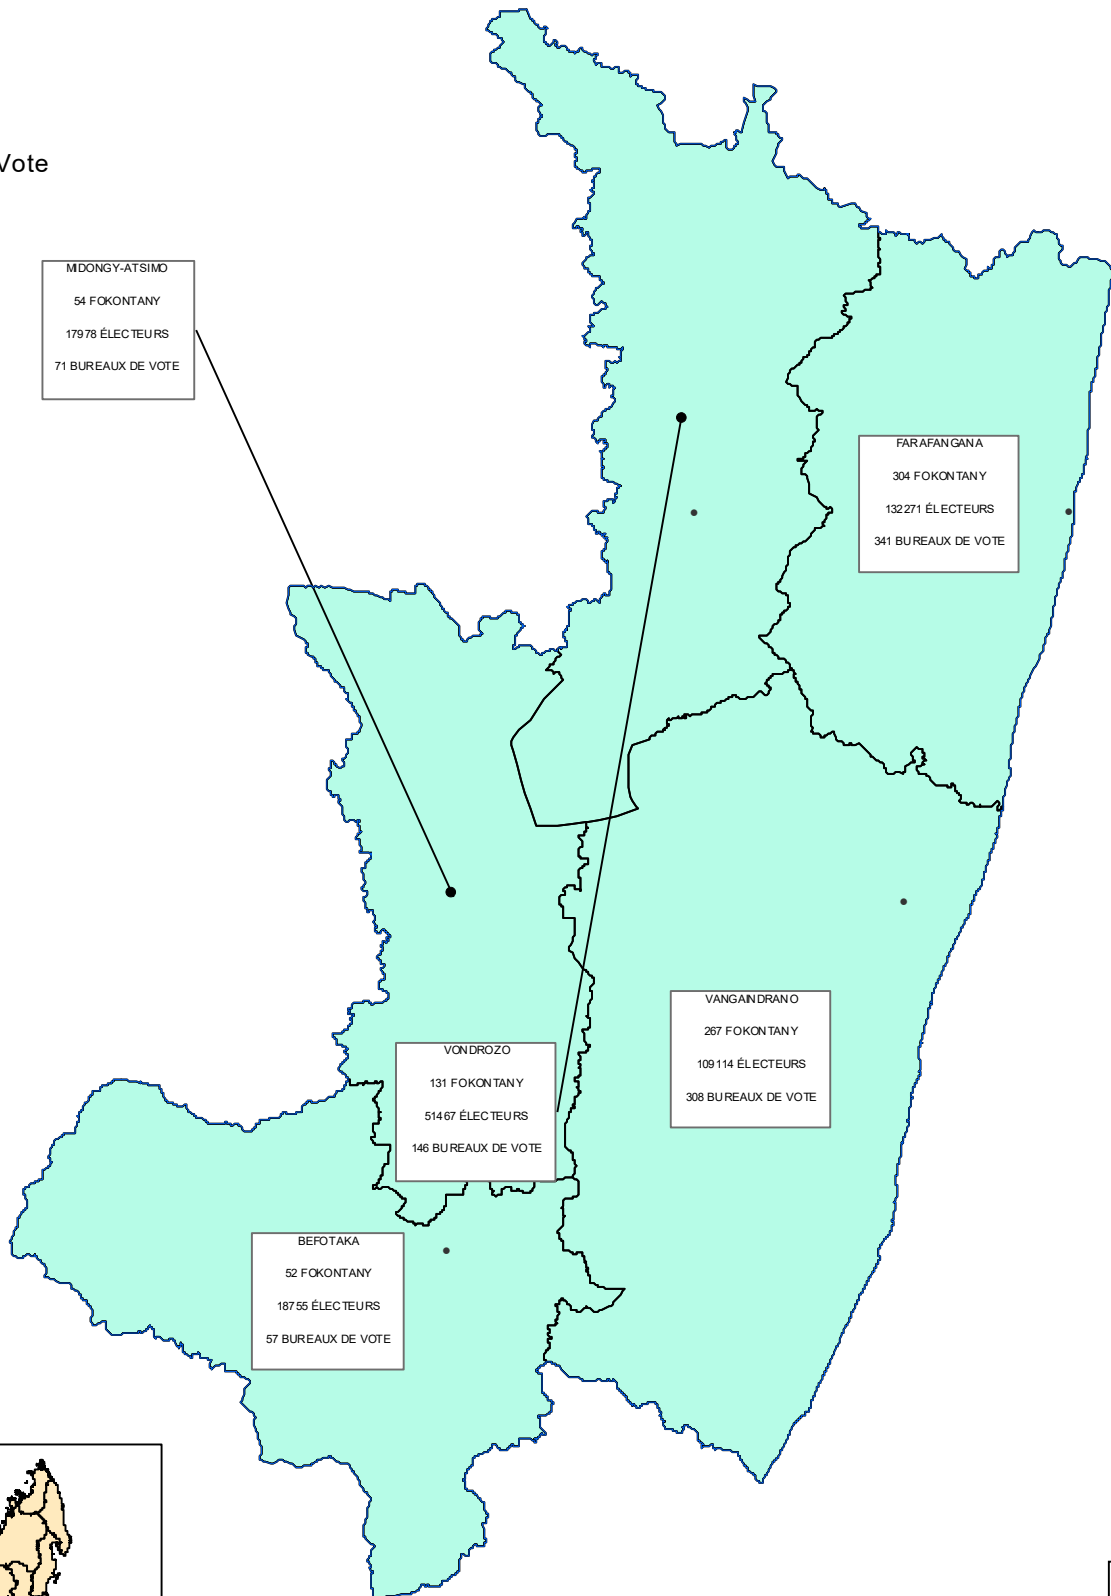

808

Fokontany

329585

Électeurs

923

Bureaux de Vote

Légende

- Chef-lieu de district
- Limite district
- Limite region