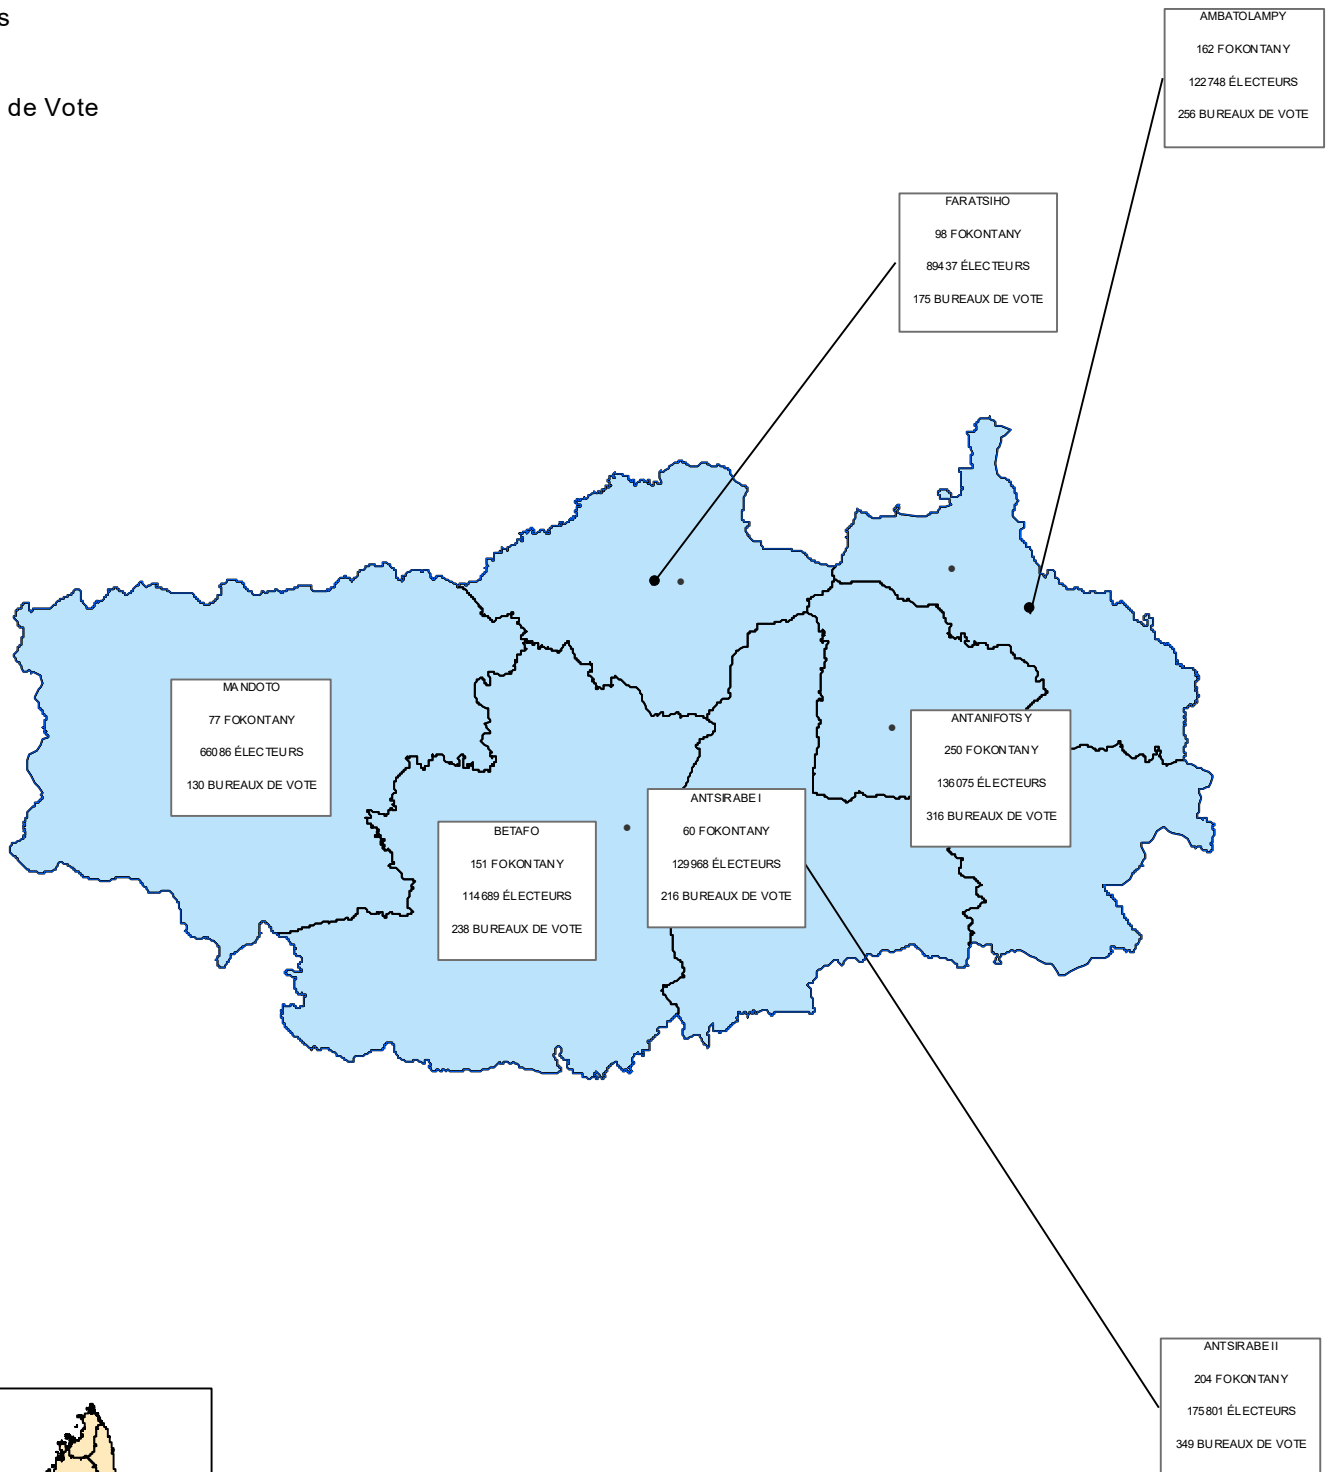

1002

Fokontany

834804

Electeurs

1680

Bureaux de Vote

Légende

- Chef-lieu de district
- Limite district
- Limite region

Les limites, frontières, noms indiqués et les désignations utilisées sur cette carte sont donnés à titre purement indicatif. Ils n'engagent nullement l'INSTAT ni n'impliquent aucune approbation ni acceptation du PNUD, du projet SACEM ni d'aucun des partenaires techniques et financiers qui contribuent au basket-funds