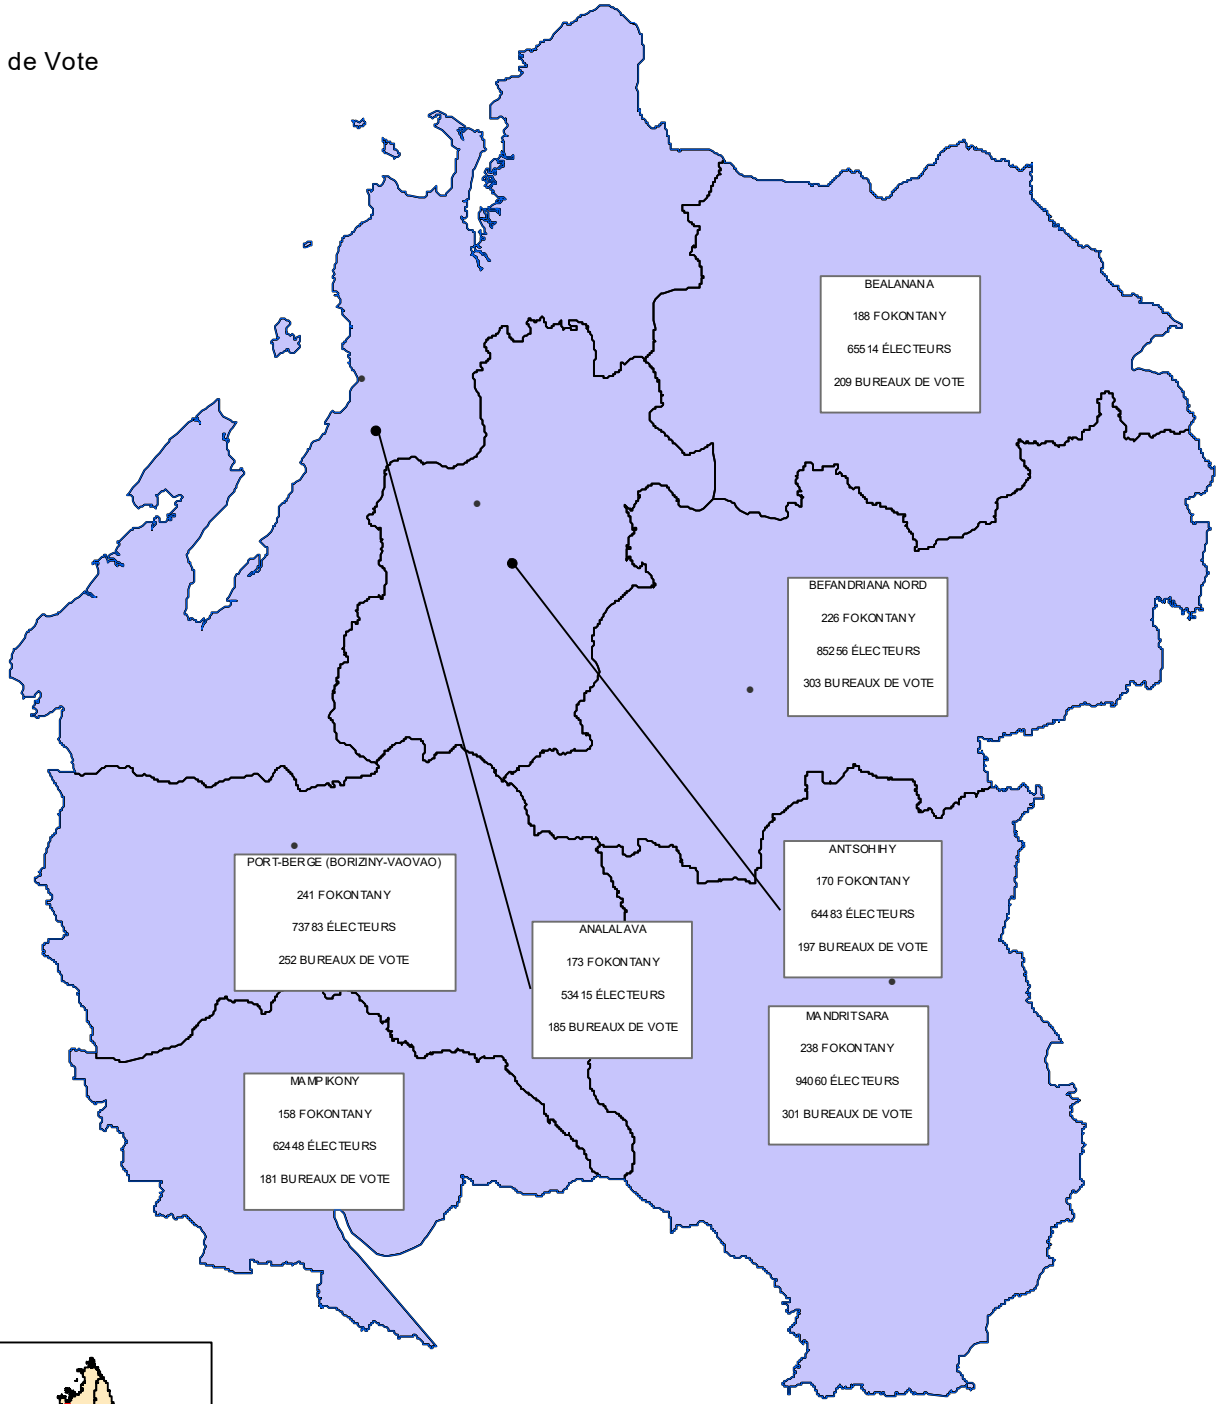

1394

Fokontany

498959

Electeurs

1628

Bureaux de Vote

Légende

- Chef-lieu de district
- Limite district
- Limite region

Les limites, frontières, noms indiqués et les désignations utilisées sur cette carte sont donnés à titre purement indicatif. Ils n'engagent nullement l'INSTAT ni n'impliquent aucune approbation ni acceptation du PNUD, du projet SACEM ni d'aucun des partenaires techniques et financiers qui contribuent au basket-funds