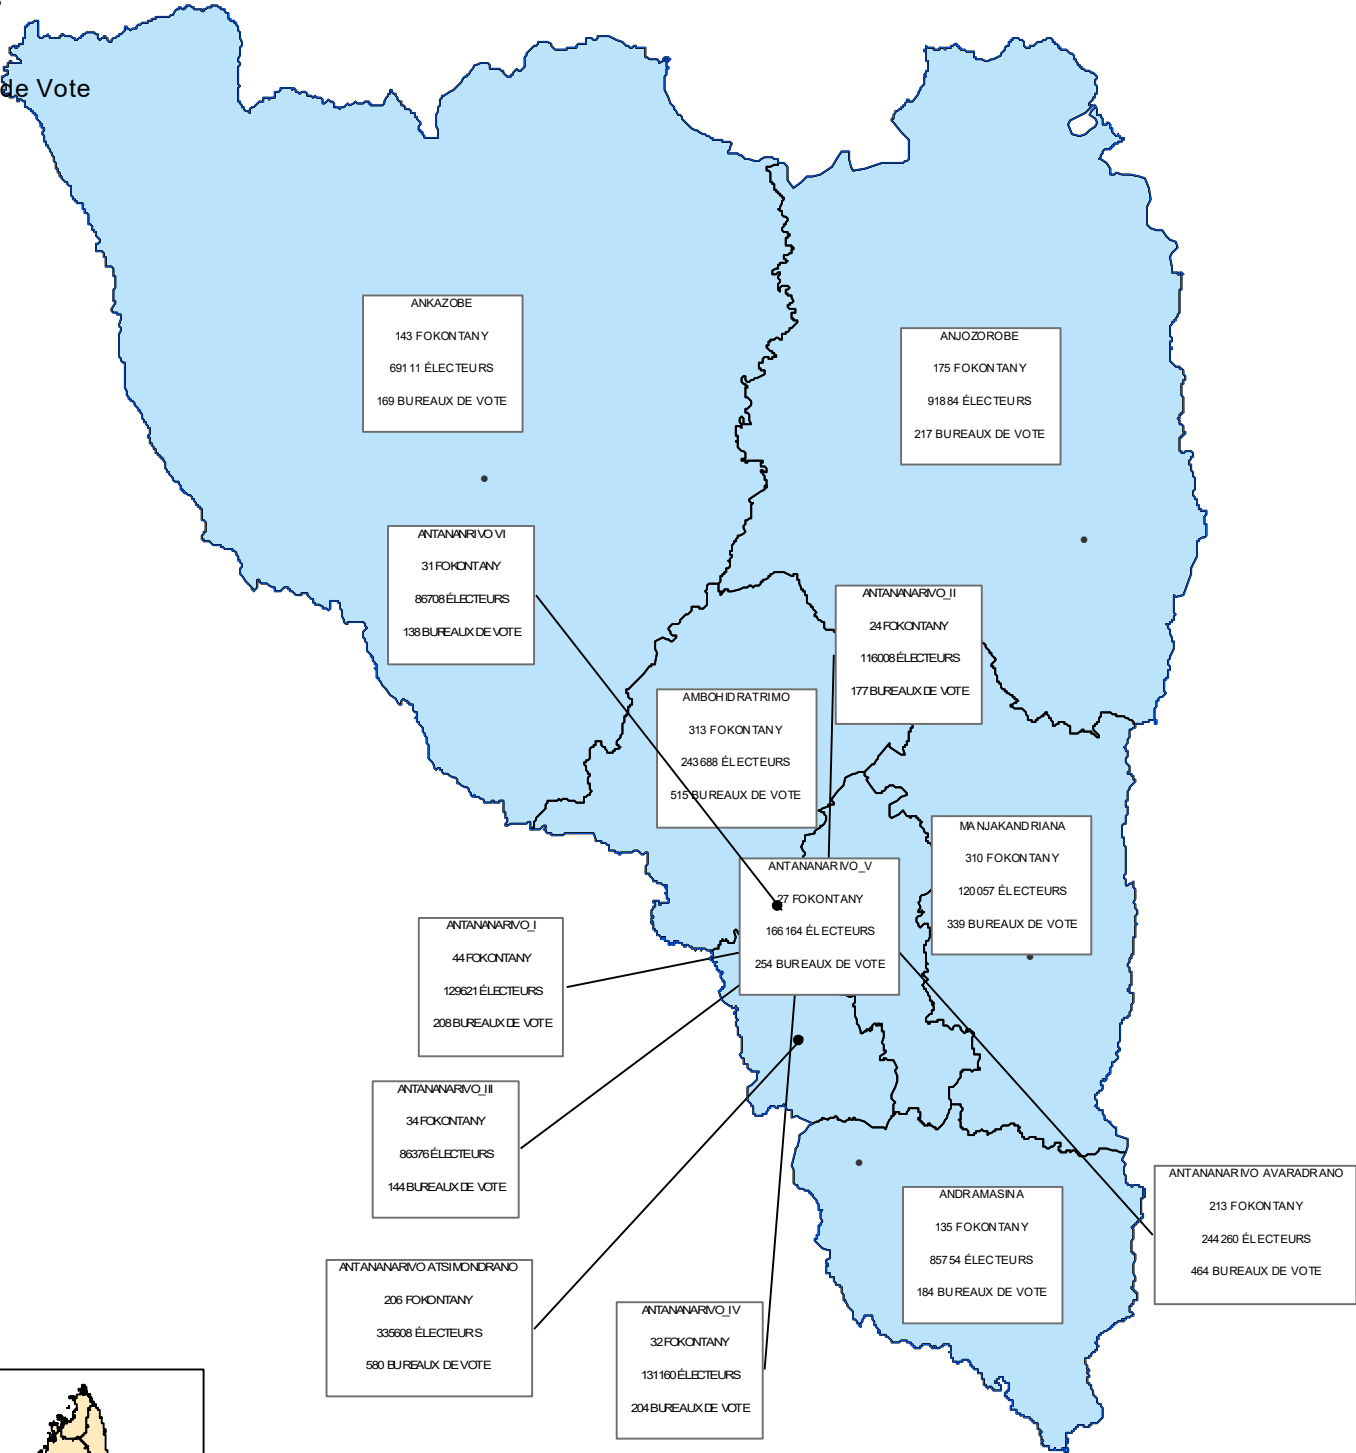

1687

Fokontany

1906399

Électeurs

3593

Bureaux de Vote

Légende

- Chef-lieu de district
- Limite district
- Limite region

Les limites, frontières, noms indiqués et les désignations utilisées sur cette carte sont donnés à titre purement indicatif. Ils n'engagent nullement l'INSTAT ni n'impliquent aucune approbation ni acceptation du PNUD, du projet SACEM ni d'aucun des partenaires techniques et financiers qui contribuent au basket-funds